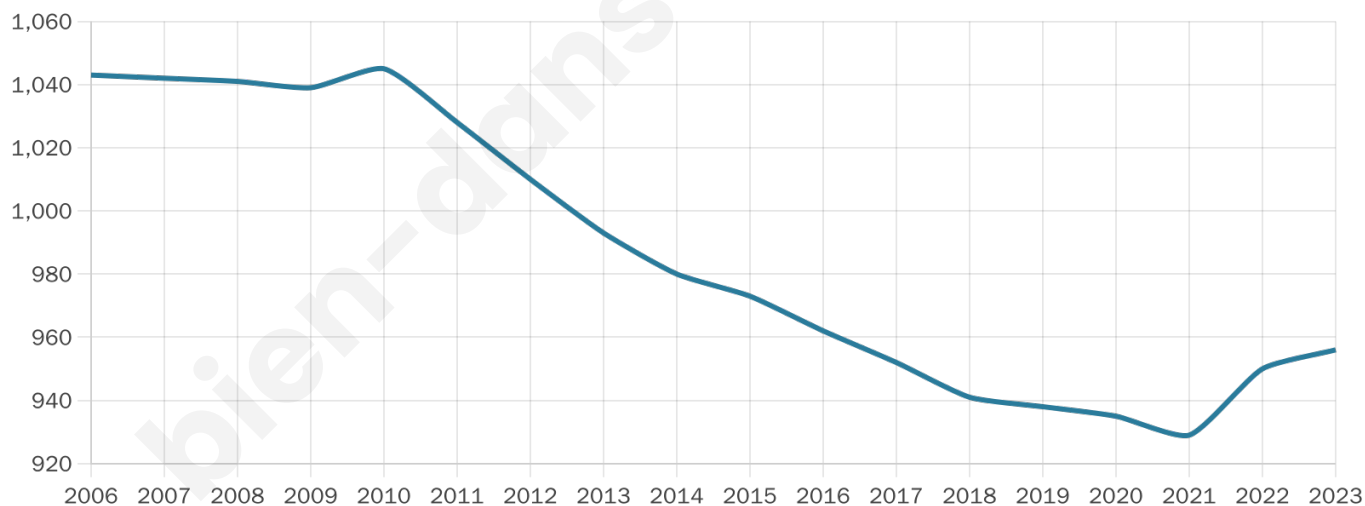

# Statistiques sur la population

Nombre d'habitants

**956**

Age moyen

**52 ans**

Pop active

**37.2%**

Taux chômage

**6.5%**

Pop densité

**25 h/km<sup>2</sup>**

Revenu moyen

**20 840 €/an**

## Evolution du nombre d'habitants

Sources : Institut national de la statistique et des études économiques (insee) selon Les dernières parutions officielles de 2024 portant sur les années 2020, 2021 et 2022.