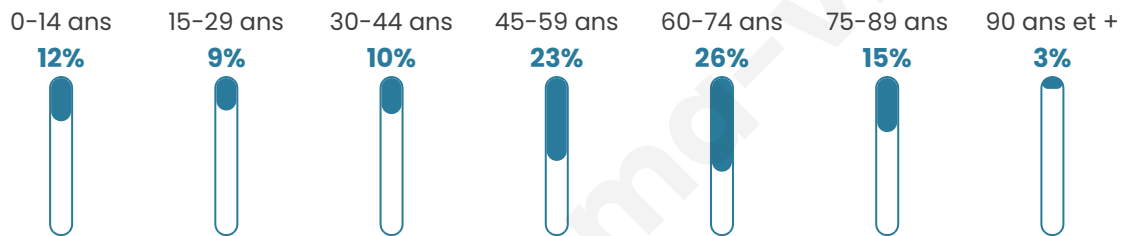

# Statistiques sur la population

Nombre d'habitants

**956**

Age moyen

**52 ans**

Pop active

**37.2%**

Taux chômage

**6.5%**

Pop densité

**25 h/km<sup>2</sup>**

Revenu moyen

**20 840 €/an**

## Evolution du nombre d'habitants

Sources : Institut national de la statistique et des études économiques (insee) selon Les dernières parutions officielles de 2024 portant sur les années 2020, 2021 et 2022.

## Tranche d'âge