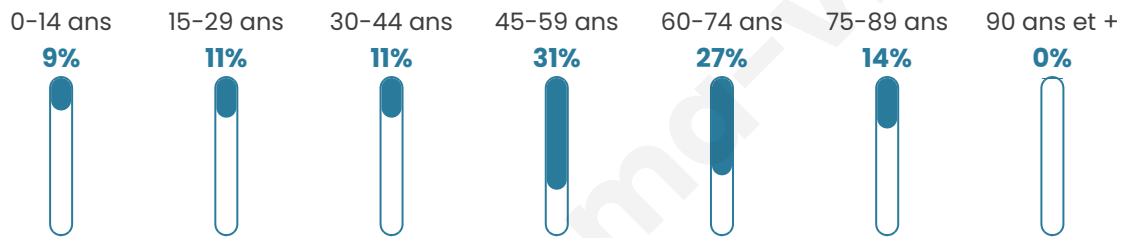

Age moyen

51 ans

Pop active

48.4%

Taux chômage

13.9%

Pop densité

11 h/km²

Revenu moyen

NC

Evolution du nombre d'habitants

Sources : Institut national de la statistique et des études économiques (insee) selon Les dernières parutions officielles de 2024 portant sur les années 2020, 2021 et 2022.

Tranche d'âge

Activité professionnelle

Niveau de diplôme

Composition des ménages

Profils électoraux

Premier tour

	Jean-Luc MÉLENCHON	34.04 %
	Emmanuel MACRON	14.89 %
	Valérie PÉCRESSE	12.77 %
	Éric ZEMMOUR	10.64 %
	Marine LE PEN	6.38 %
	Anne HIDALGO	6.38 %
	Philippe POUTOU	6.38 %
	Jean LASSALLE	4.26 %
	Nicolas DUPONT-AIGNAN	4.26 %
	Nathalie ARTHAUD	0.00 %
	Fabien ROUSSEL	0.00 %
	Yannick JADOT	0.00 %

59 inscrits

Participation : 83.05%

Votes blancs : 2.04%

Votes nuls : 2.04%

Second tour

	Emmanuel MACRON	78,13 %
	Marine LE PEN	21,88 %

59 inscrits

Participation : 79.66%