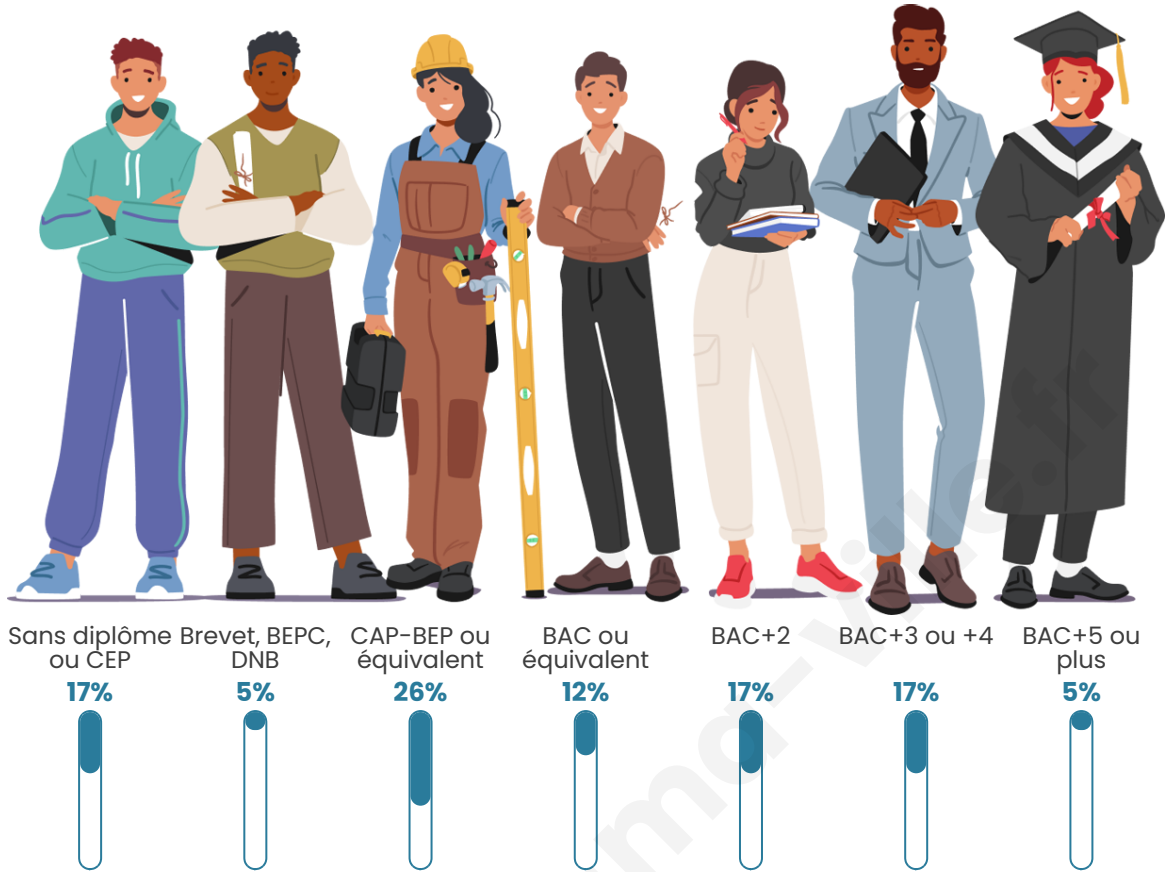

Age moyen

51 ans

Pop active

48.4%

Taux chômage

13.9%

Pop densité

11 h/km²

Tranche d'âge

Activité professionnelle

Niveau de diplôme

Composition des ménages

Profils électoraux

Premier tour

	Jean-Luc MÉLENCHON	34.04 %
	Emmanuel MACRON	14.89 %
	Valérie PÉCRESSE	12.77 %
	Éric ZEMMOUR	10.64 %
	Marine LE PEN	6.38 %
	Anne HIDALGO	6.38 %
	Philippe POUTOU	6.38 %
	Jean LASSALLE	4.26 %
	Nicolas DUPONT-AIGNAN	4.26 %
	Nathalie ARTHAUD	0.00 %
	Fabien ROUSSEL	0.00 %
	Yannick JADOT	0.00 %