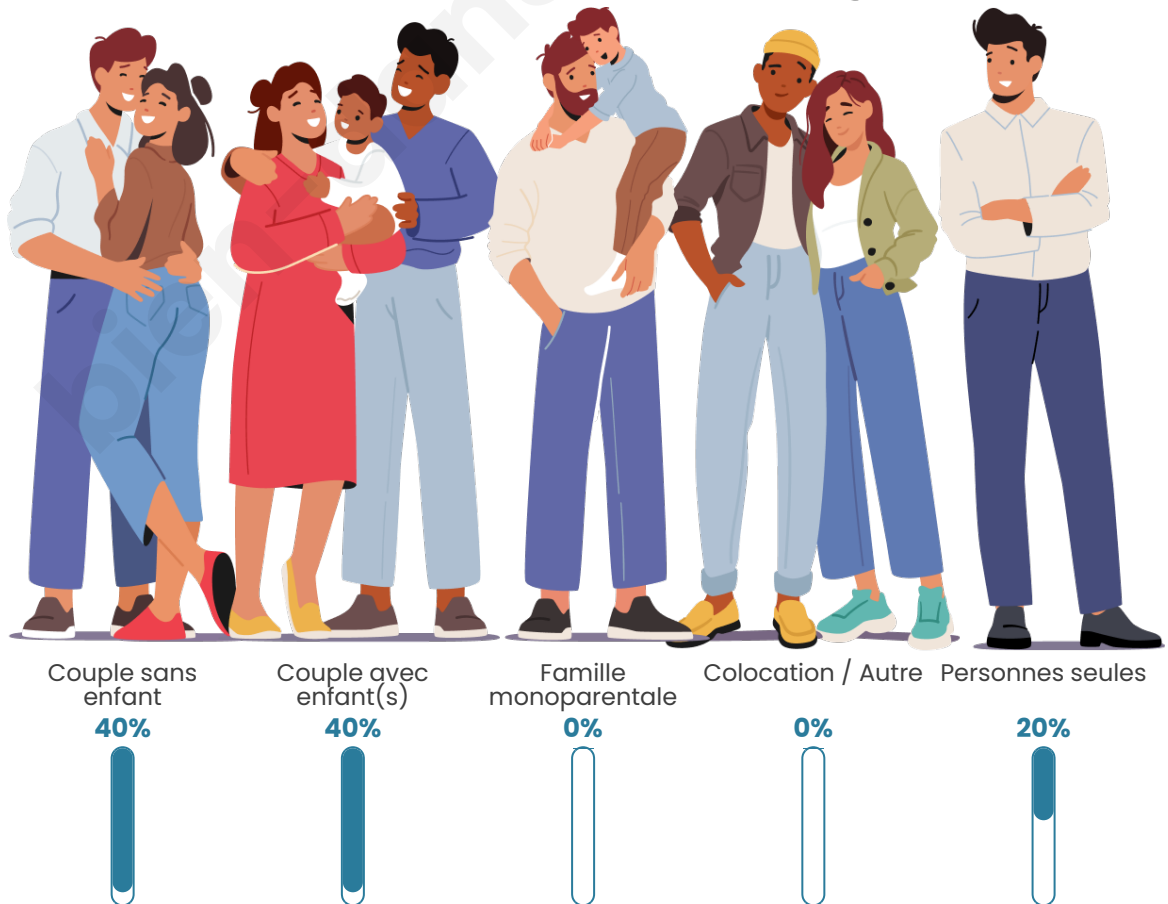

Tranche d'âge

Activité professionnelle

Niveau de diplôme

Composition des ménages

Profils électoraux

Premier tour

	Jean-Luc MÉLENCHON	34.04 %
	Emmanuel MACRON	14.89 %
	Valérie PÉCRESSE	12.77 %
	Éric ZEMMOUR	10.64 %
	Marine LE PEN	6.38 %
	Anne HIDALGO	6.38 %
	Philippe POUTOU	6.38 %
	Jean LASSALLE	4.26 %
	Nicolas DUPONT-AIGNAN	4.26 %
	Nathalie ARTHAUD	0.00 %
	Fabien ROUSSEL	0.00 %
	Yannick JADOT	0.00 %