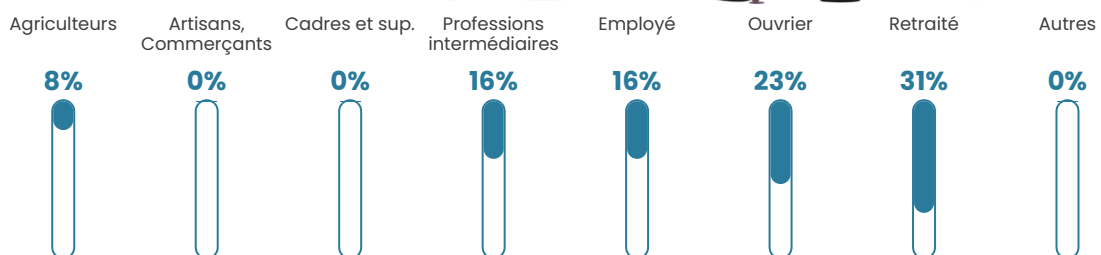

Revenu moyen

NC

Evolution du nombre d'habitants

Sources : Institut national de la statistique et des études économiques (insee) selon Les dernières parutions officielles de 2024 portant sur les années 2020, 2021 et 2022.

Tranche d'âge

Activité professionnelle

Niveau de diplôme

Composition des ménages

Profils électoraux

Premier tour

	Jean-Luc MÉLENCHON	34.04 %
	Emmanuel MACRON	14.89 %
	Valérie PÉCRESSE	12.77 %
	Éric ZEMMOUR	10.64 %
	Marine LE PEN	6.38 %
	Anne HIDALGO	6.38 %
	Philippe POUTOU	6.38 %
	Jean LASSALLE	4.26 %
	Nicolas DUPONT-AIGNAN	4.26 %
	Nathalie ARTHAUD	0.00 %
	Fabien ROUSSEL	0.00 %
	Yannick JADOT	0.00 %