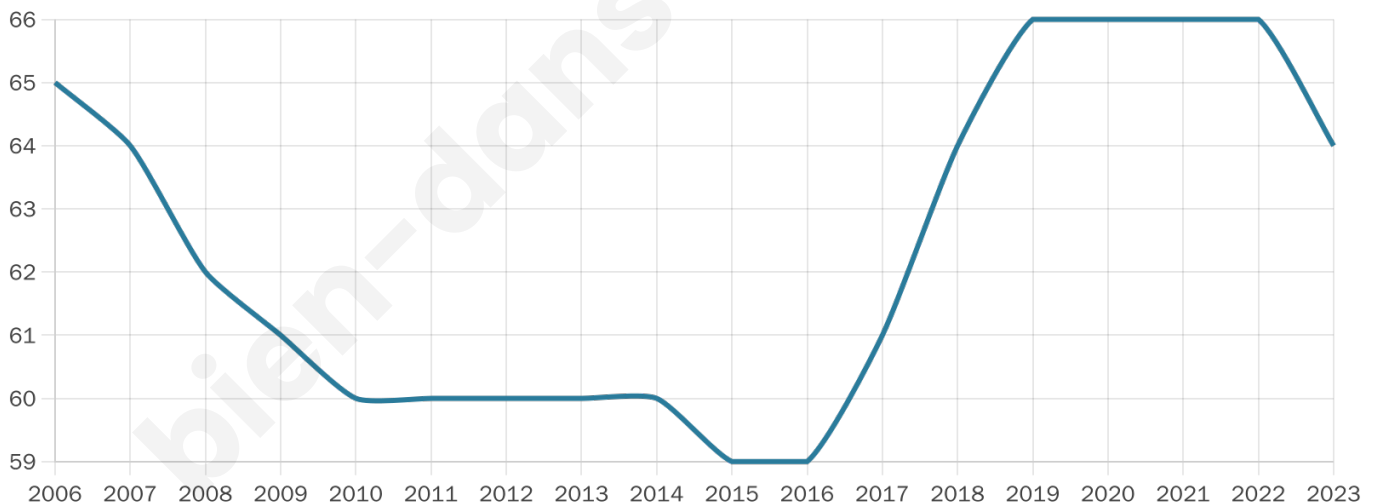

Age moyen

51 ans

Pop active

48.4%

Taux chômage

13.9%

Pop densité

11 h/km²

Revenu moyen

NC

Evolution du nombre d'habitants

Sources : Institut national de la statistique et des études économiques (insee) selon Les dernières parutions officielles de 2024 portant sur les années 2020, 2021 et 2022.