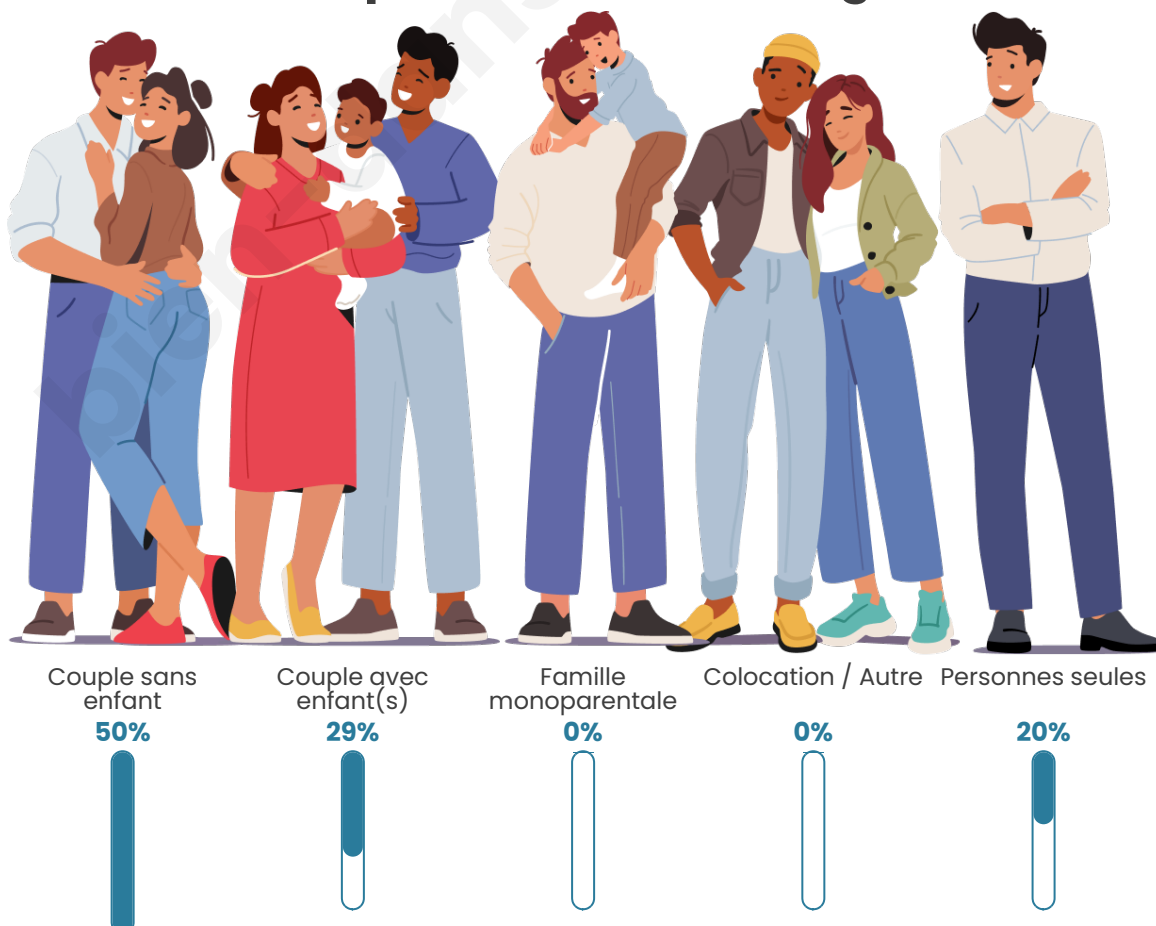

Tranche d'âge

Activité professionnelle

Niveau de diplôme

Composition des ménages

Profils électoraux

Premier tour

	Marine LE PEN	41.67 %
	Emmanuel MACRON	19.05 %
	Éric ZEMMOUR	11.90 %
	Valérie PÉCRESSE	10.71 %
	Jean LASSALLE	4.76 %
	Nicolas DUPONT-AIGNAN	4.76 %
	Jean-Luc MÉLENCHON	2.38 %
	Yannick JADOT	2.38 %
	Nathalie ARTHAUD	1.19 %
	Philippe POUTOU	1.19 %
	Fabien ROUSSEL	0.00 %
	Anne HIDALGO	0.00 %