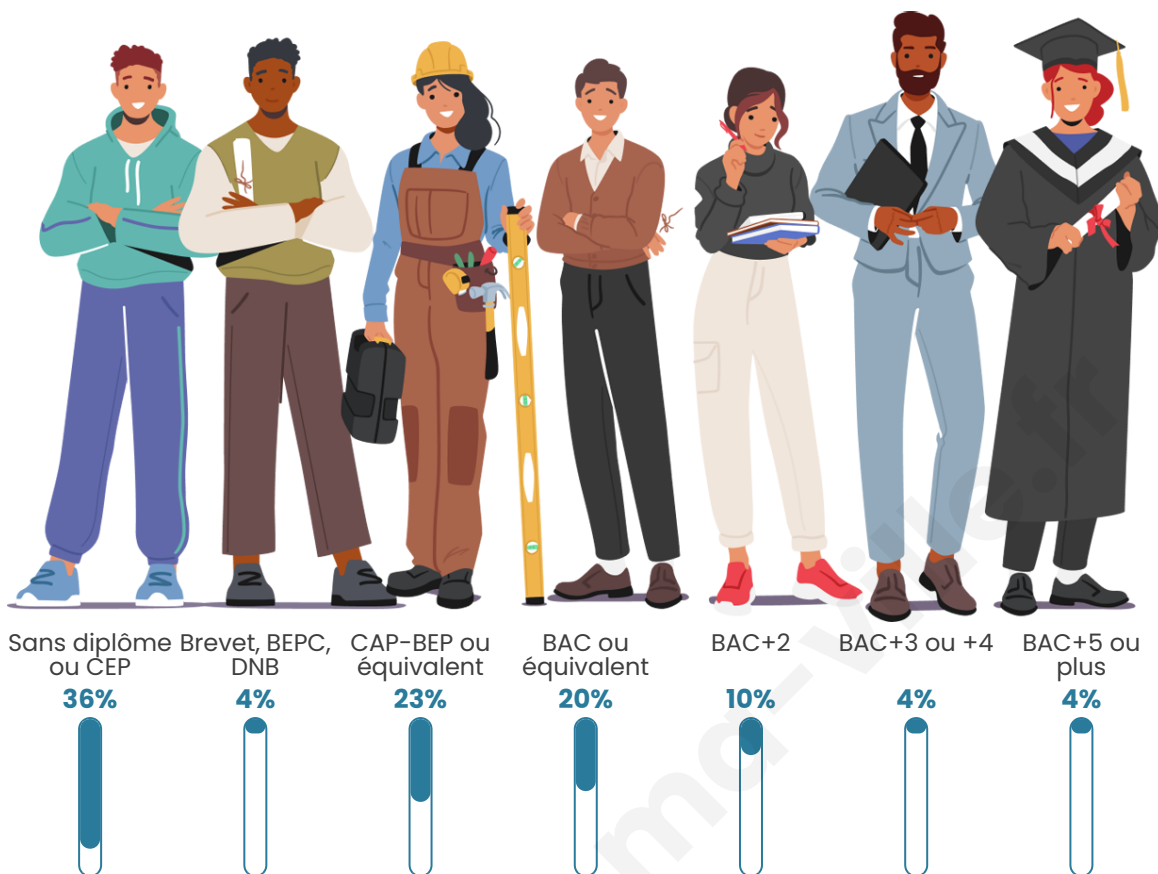

Tranche d'âge

Activité professionnelle

Niveau de diplôme

Composition des ménages

Profils électoraux

Premier tour

	Marine LE PEN	41.67 %
	Emmanuel MACRON	19.05 %
	Éric ZEMMOUR	11.90 %
	Valérie PÉCRESSE	10.71 %
	Jean LASSALLE	4.76 %
	Nicolas DUPONT-AIGNAN	4.76 %
	Jean-Luc MÉLENCHON	2.38 %
	Yannick JADOT	2.38 %
	Nathalie ARTHAUD	1.19 %
	Philippe POUTOU	1.19 %
	Fabien ROUSSEL	0.00 %
	Anne HIDALGO	0.00 %