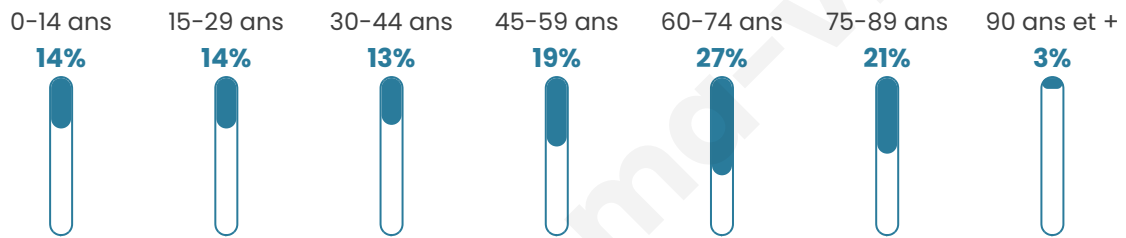

51 ans

Pop active

42.9%

Taux chômage

3%

Pop densité

5 h/km²

Revenu moyen

Tranche d'âge

Activité professionnelle

Niveau de diplôme

Composition des ménages

Profils électoraux

Premier tour

	Marine LE PEN	41.67 %
	Emmanuel MACRON	19.05 %
	Éric ZEMMOUR	11.90 %
	Valérie PÉCRESSE	10.71 %
	Jean LASSALLE	4.76 %
	Nicolas DUPONT-AIGNAN	4.76 %
	Jean-Luc MÉLENCHON	2.38 %
	Yannick JADOT	2.38 %
	Nathalie ARTHAUD	1.19 %
	Philippe POUTOU	1.19 %
	Fabien ROUSSEL	0.00 %
	Anne HIDALGO	0.00 %