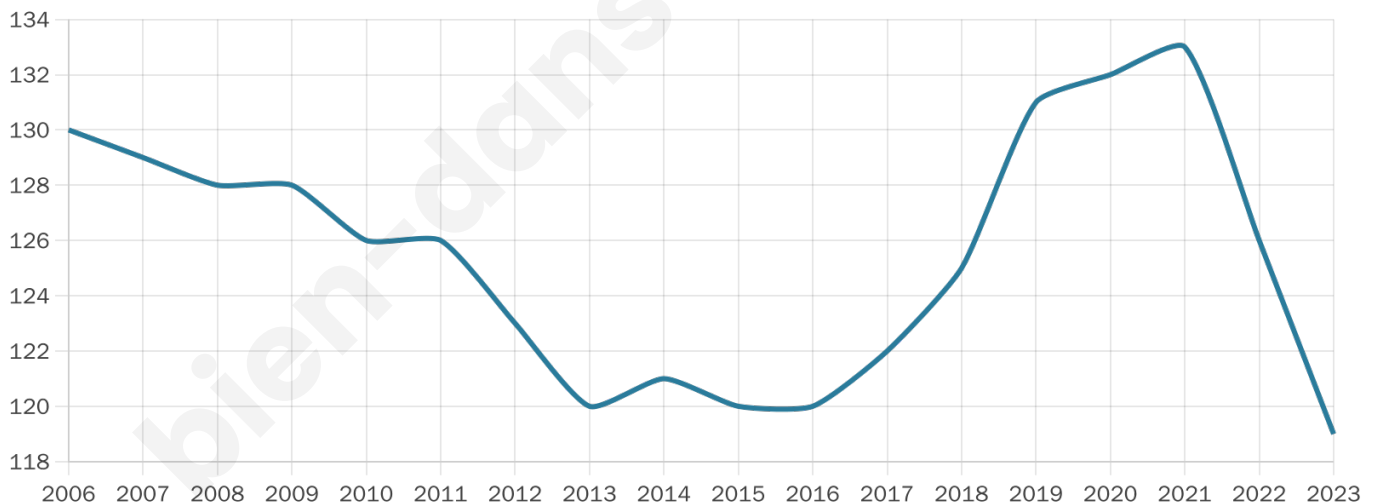

51 ans

Pop active

42.9%

Taux chômage

3%

Pop densité

5 h/km²

Revenu moyen

21 850 €/an

Evolution du nombre d'habitants

Sources : Institut national de la statistique et des études économiques (insee) selon Les dernières parutions officielles de 2024 portant sur les années 2020, 2021 et 2022.