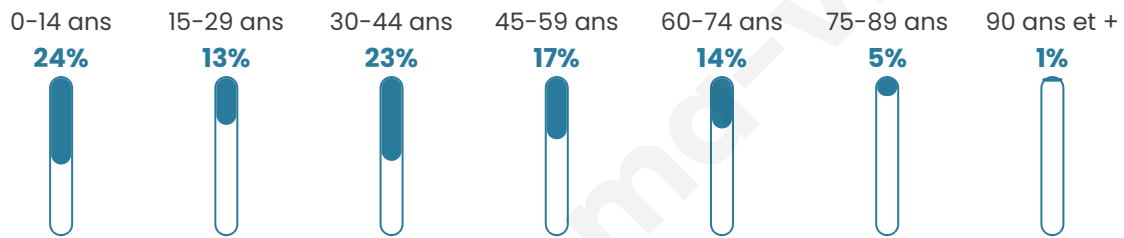

Age moyen

37 ans

Pop active

47.8%

Taux chômage

7.9%

Pop densité

68 h/km²

Revenu moyen

22 150 €/an

Evolution du nombre d'habitants

Sources : Institut national de la statistique et des études économiques (insee) selon Les dernières parutions officielles de 2024 portant sur les années 2020, 2021 et 2022.

Tranche d'âge

Activité professionnelle

Niveau de diplôme

Composition des ménages

Profils électoraux

Premier tour

	Emmanuel MACRON	37.16 %
	Marine LE PEN	23.26 %
	Jean-Luc MÉLENCHON	16.62 %
	Valérie PÉCRESSÉ	6.19 %
	Éric ZEMMOUR	3.47 %
	Yannick JADOT	3.47 %
	Jean LASSALLE	3.02 %
	Fabien ROUSSEL	2.27 %
	Anne HIDALGO	1.51 %
	Nicolas DUPONT-AIGNAN	1.51 %
	Philippe POUTOU	0.91 %
	Nathalie ARTHAUD	0.60 %

Second tour

	Emmanuel MACRON	60,83 %
	Marine LE PEN	39,17 %

824 inscrits

Participation : 82.77%

Votes blancs : 6.6%

Votes nuls : 2.05%

824 inscrits

Participation : 82.4%