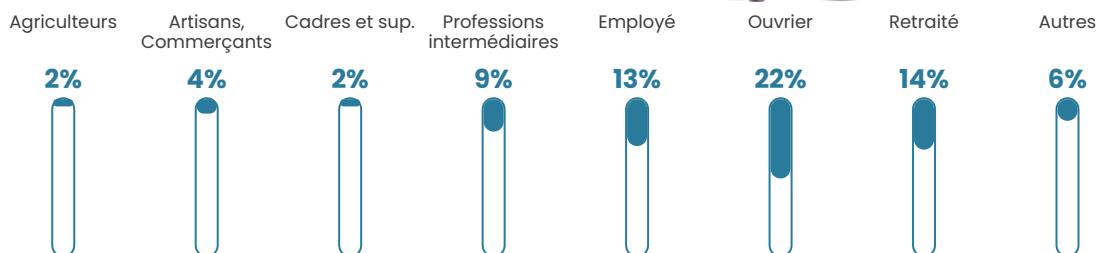

Revenu moyen

22 150 €/an

Evolution du nombre d'habitants

Sources : Institut national de la statistique et des études économiques (insee) selon Les dernières parutions officielles de 2024 portant sur les années 2020, 2021 et 2022.

Tranche d'âge

Activité professionnelle

Niveau de diplôme

Composition des ménages

Profils électoraux

Premier tour

	Emmanuel MACRON	37.16 %
	Marine LE PEN	23.26 %
	Jean-Luc MÉLENCHON	16.62 %
	Valérie PÉCRESSÉ	6.19 %
	Éric ZEMMOUR	3.47 %
	Yannick JADOT	3.47 %
	Jean LASSALLE	3.02 %
	Fabien ROUSSEL	2.27 %
	Anne HIDALGO	1.51 %
	Nicolas DUPONT-AIGNAN	1.51 %
	Philippe POUTOU	0.91 %
	Nathalie ARTHAUD	0.60 %