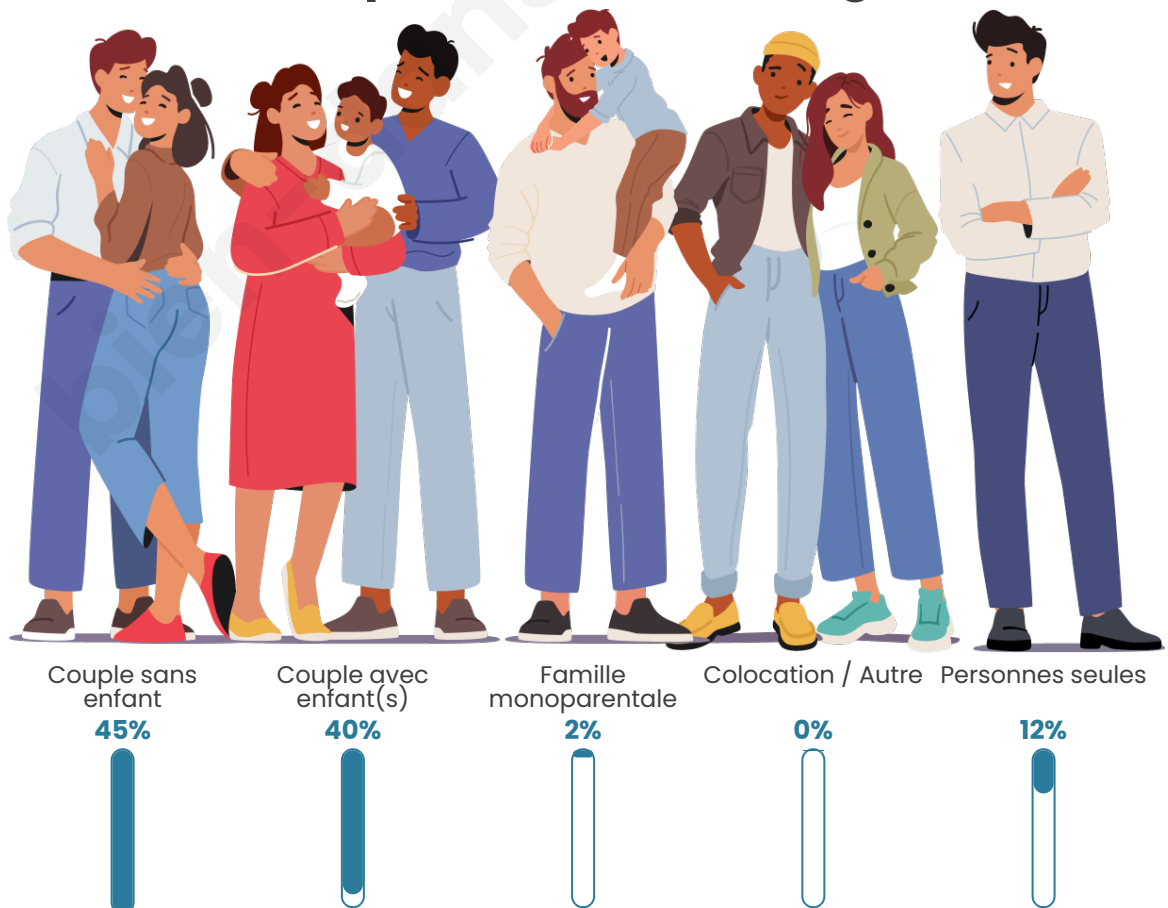

Tranche d'âge

Activité professionnelle

Niveau de diplôme

Composition des ménages

Profils électoraux

Premier tour

	Emmanuel MACRON	37.16 %
	Marine LE PEN	23.26 %
	Jean-Luc MÉLENCHON	16.62 %
	Valérie PÉCRESSÉ	6.19 %
	Éric ZEMMOUR	3.47 %
	Yannick JADOT	3.47 %
	Jean LASSALLE	3.02 %
	Fabien ROUSSEL	2.27 %
	Anne HIDALGO	1.51 %
	Nicolas DUPONT-AIGNAN	1.51 %
	Philippe POUTOU	0.91 %
	Nathalie ARTHAUD	0.60 %