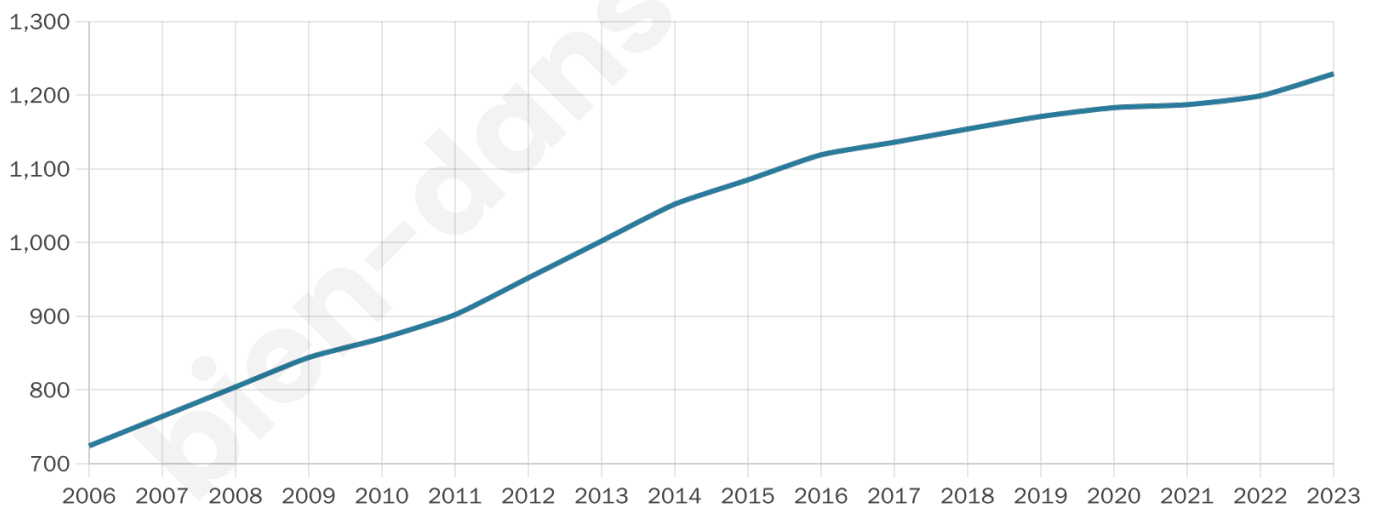

Situation géographique

i Informations clés

- **Région** : Pays de la Loire
- **Département** : Vendée
- **Code postal** : 85150
- **Superficie** : 18 km²

Statistiques sur la population

Nombre d'habitants

1 229

Age moyen

37 ans

Pop active

47.8%

Taux chômage

7.9%

Pop densité

68 h/km²

Revenu moyen

22 150 €/an

Evolution du nombre d'habitants

Sources : Institut national de la statistique et des études économiques (insee) selon Les dernières parutions officielles de 2024 portant sur les années 2020, 2021 et 2022.