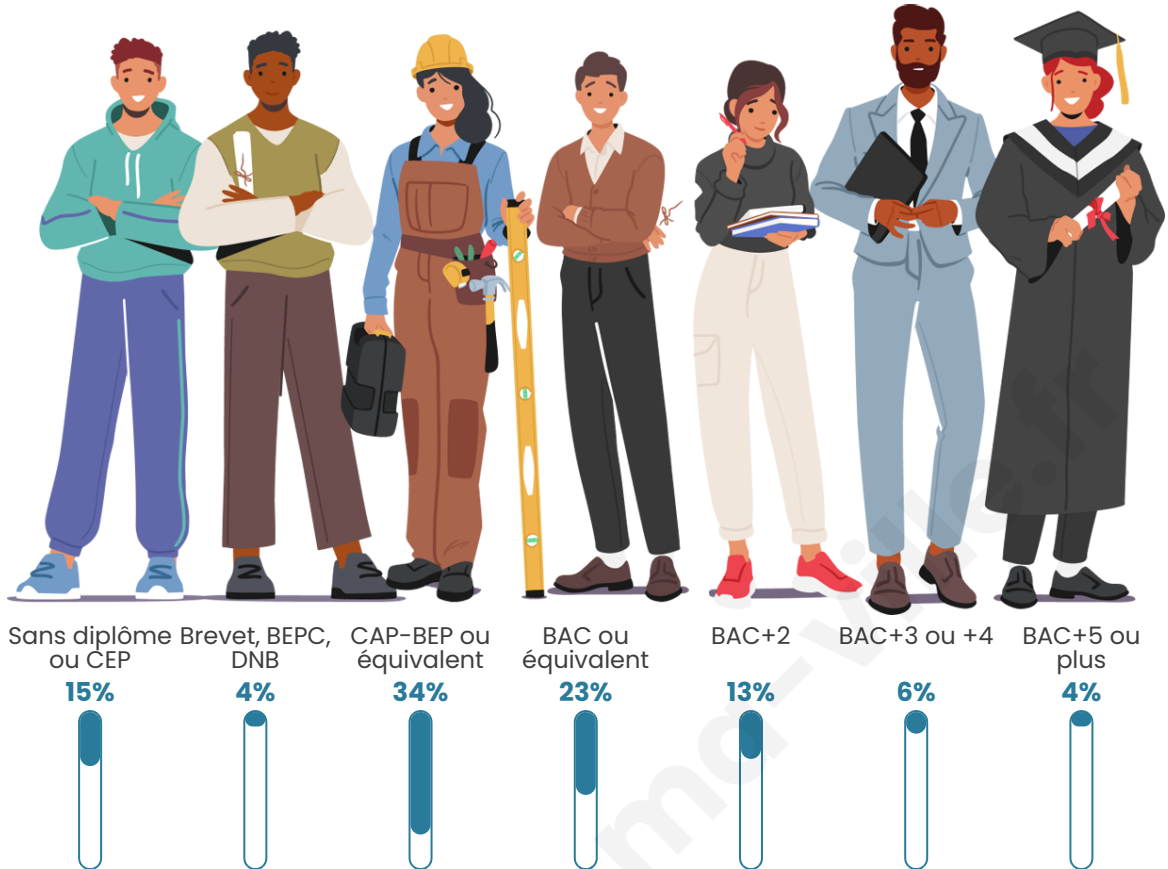

Age moyen

37 ans

Pop active

47.8%

Taux chômage

7.9%

Pop densité

68 h/km²

Tranche d'âge

Activité professionnelle

Niveau de diplôme

Composition des ménages

Profils électoraux

Premier tour

	Emmanuel MACRON	37.16 %
	Marine LE PEN	23.26 %
	Jean-Luc MÉLENCHON	16.62 %
	Valérie PÉCRESSÉ	6.19 %
	Éric ZEMMOUR	3.47 %
	Yannick JADOT	3.47 %
	Jean LASSALLE	3.02 %
	Fabien ROUSSEL	2.27 %
	Anne HIDALGO	1.51 %
	Nicolas DUPONT-AIGNAN	1.51 %
	Philippe POUTOU	0.91 %
	Nathalie ARTHAUD	0.60 %