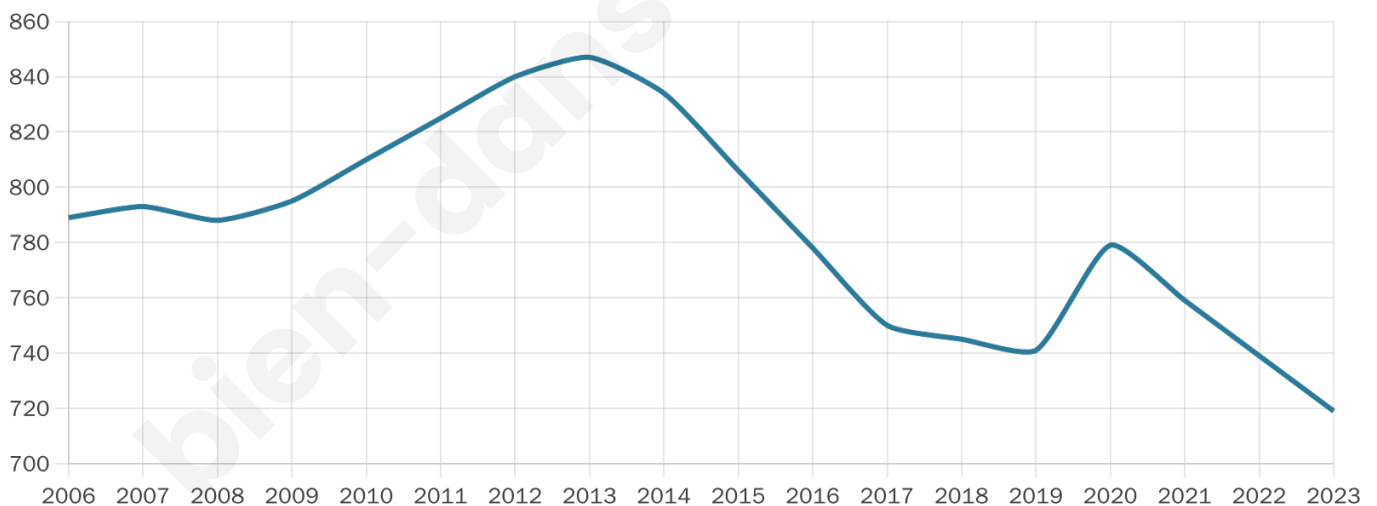

# Statistiques sur la population

Nombre d'habitants

**719**

Age moyen

**49 ans**

Pop active

**34.8%**

Taux chômage

**15.8%**

Pop densité

**72 h/km<sup>2</sup>**

Revenu moyen

**18 130 €/an**

## Evolution du nombre d'habitants

Sources : Institut national de la statistique et des études économiques (insee) selon Les dernières parutions officielles de 2024 portant sur les années 2020, 2021 et 2022.