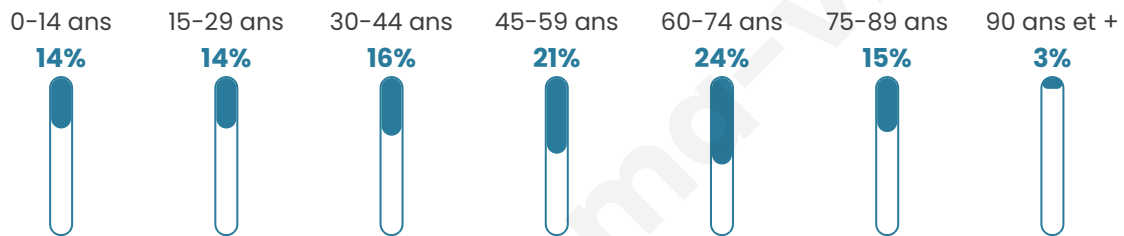

# Statistiques sur la population

Nombre d'habitants

**719**

Age moyen

**49 ans**

Pop active

**34.8%**

Taux chômage

**15.8%**

Pop densité

**72 h/km<sup>2</sup>**

Revenu moyen

**18 130 €/an**

## Evolution du nombre d'habitants

Sources : Institut national de la statistique et des études économiques (insee) selon Les dernières parutions officielles de 2024 portant sur les années 2020, 2021 et 2022.

## Tranche d'âge