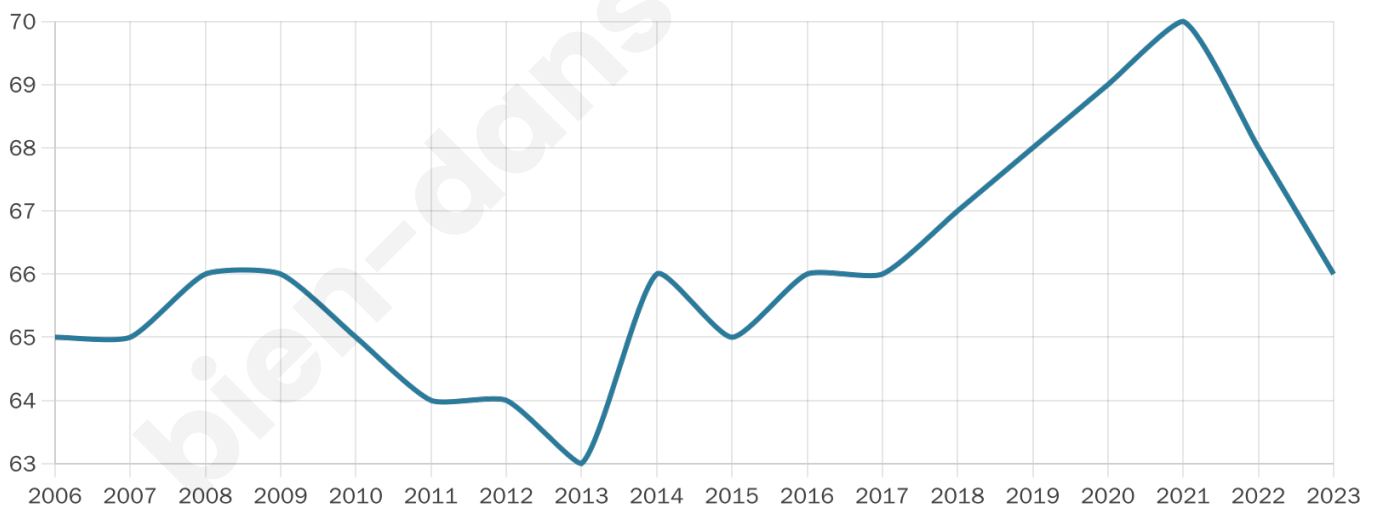

39 ans

Pop active

56.1%

Taux chômage

4.5%

Pop densité

11 h/km²

Revenu moyen

NC

Evolution du nombre d'habitants

Sources : Institut national de la statistique et des études économiques (insee) selon Les dernières parutions officielles de 2024 portant sur les années 2020, 2021 et 2022.