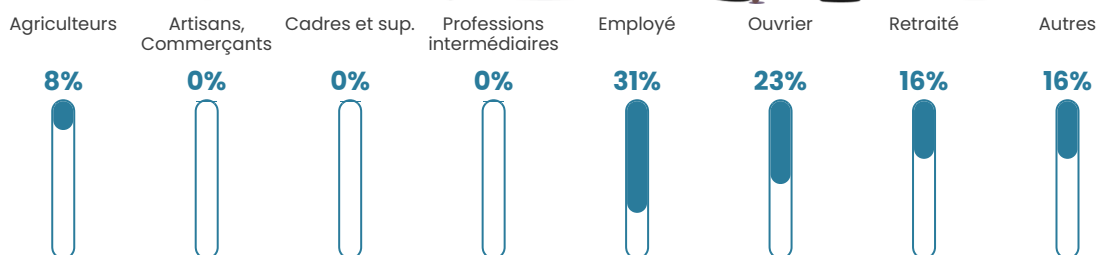

39 ans

Pop active

56.1%

Taux chômage

4.5%

Pop densité

11 h/km²

Revenu moyen

NC

Evolution du nombre d'habitants

Sources : Institut national de la statistique et des études économiques (insee) selon Les dernières parutions officielles de 2024 portant sur les années 2020, 2021 et 2022.

Tranche d'âge

Activité professionnelle

Niveau de diplôme

Composition des ménages

Profils électoraux

Premier tour

	Emmanuel MACRON	48.72 %
	Marine LE PEN	20.51 %
	Jean-Luc MÉLENCHON	12.82 %
	Jean LASSALLE	5.13 %
	Éric ZEMMOUR	5.13 %
	Nathalie ARTHAUD	2.56 %
	Valérie PÉCRESSÉ	2.56 %
	Nicolas DUPONT- AIGNAN	2.56 %
	Fabien ROUSSEL	0.00 %
	Anne HIDALGO	0.00 %
	Yannick JADOT	0.00 %
	Philippe POUTOU	0.00 %