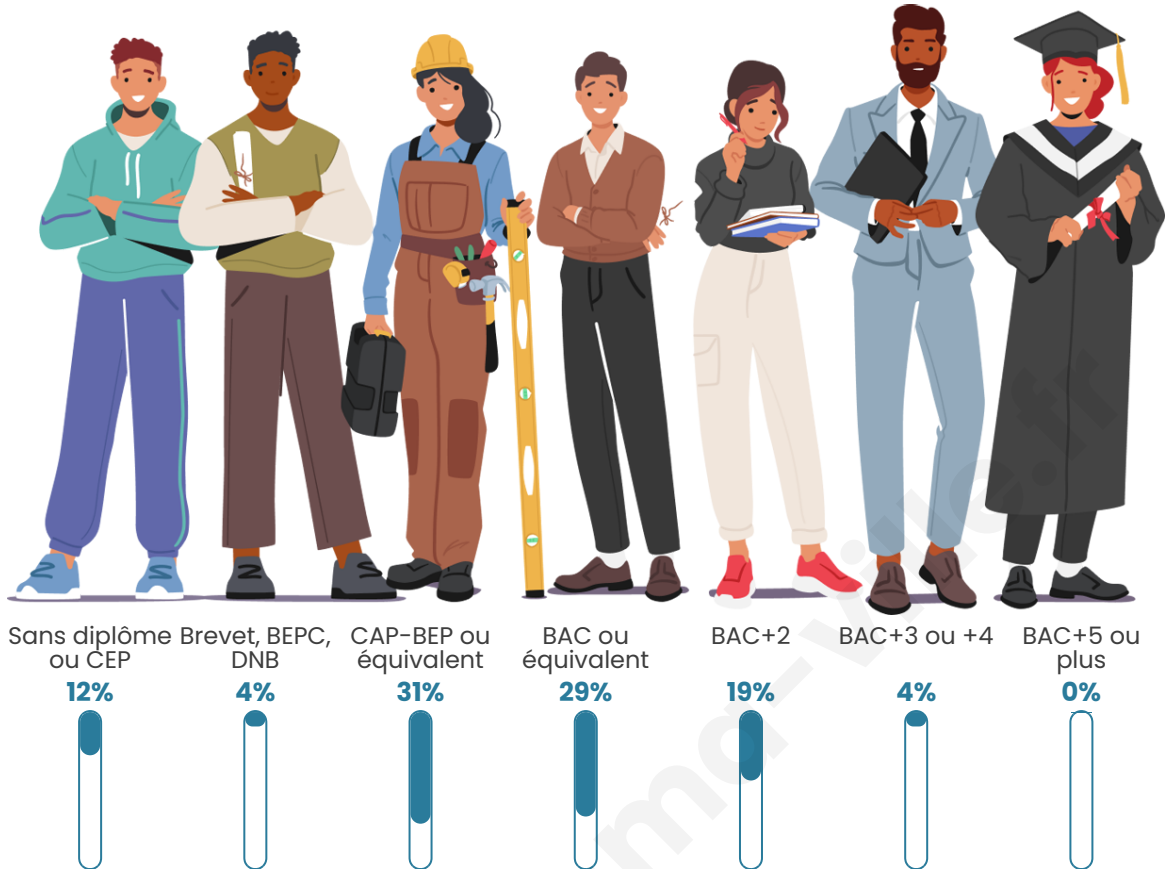

39 ans

Pop active

56.1%

Taux chômage

4.5%

Pop densité

11 h/km²

Revenu moyen

Tranche d'âge

Activité professionnelle

Niveau de diplôme

Composition des ménages

Profils électoraux

Premier tour

	Emmanuel MACRON	48.72 %
	Marine LE PEN	20.51 %
	Jean-Luc MÉLENCHON	12.82 %
	Jean LASSALLE	5.13 %
	Éric ZEMMOUR	5.13 %
	Nathalie ARTHAUD	2.56 %
	Valérie PÉCRESSÉ	2.56 %
	Nicolas DUPONT- AIGNAN	2.56 %
	Fabien ROUSSEL	0.00 %
	Anne HIDALGO	0.00 %
	Yannick JADOT	0.00 %
	Philippe POUTOU	0.00 %