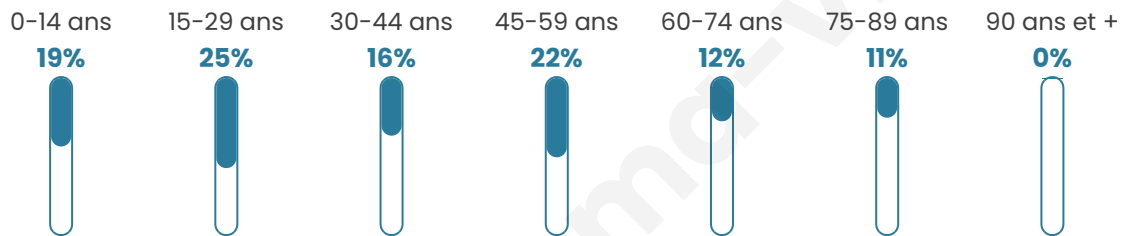

Version web

Ville de Martincourt-sur- Meuse

Présenté par

BIEN dans
ma **VILLE** 

Sommaire

Situation géographique	3
Statistiques sur la population	4
Evolution du nombre d'habitants	4
Tranche d'âge	5
0-14 ans	5
15-29 ans	5
30-44 ans	5
45-59 ans	5
60-74 ans	5
75-89 ans	5
90 ans et +	5
Activité professionnelle	5
Agriculteurs	5
Artisans, Commerçants	5
Cadres et sup.	5
Professions intermédiaires	5
Employé	5
Ouvrier	5
Retraité	5
Autres	5
Niveau de diplôme	6
Sans diplôme ou CEP	6
Brevet, BEPC, DNB	6
CAP-BEP ou équivalent	6
BAC ou équivalent	6
BAC+2	6
BAC+3 ou +4	6
BAC+5 ou plus	6
Composition des ménages	6
Couple sans enfant	6
Couple avec enfant(s)	6
Famille monoparentale	6
Colocation / Autre	6
Personnes seules	6
Profils électoraux	7
Premier tour	7
Sécurité	8
Evolution du nombre d'infractions	8
Pour comparer	9
Services à la population	10
Commerce	10
Éducation	10
Villes autour de Martincourt-sur-Meuse	11

39 ans

Pop active

56.1%

Taux chômage

4.5%

Pop densité

11 h/km²

Revenu moyen

Tranche d'âge

Activité professionnelle

Niveau de diplôme

Composition des ménages

Profils électoraux

Premier tour

	Emmanuel MACRON	48.72 %
	Marine LE PEN	20.51 %
	Jean-Luc MÉLENCHON	12.82 %
	Jean LASSALLE	5.13 %
	Éric ZEMMOUR	5.13 %
	Nathalie ARTHAUD	2.56 %
	Valérie PÉCRESSÉ	2.56 %
	Nicolas DUPONT- AIGNAN	2.56 %
	Fabien ROUSSEL	0.00 %
	Anne HIDALGO	0.00 %
	Yannick JADOT	0.00 %
	Philippe POUTOU	0.00 %