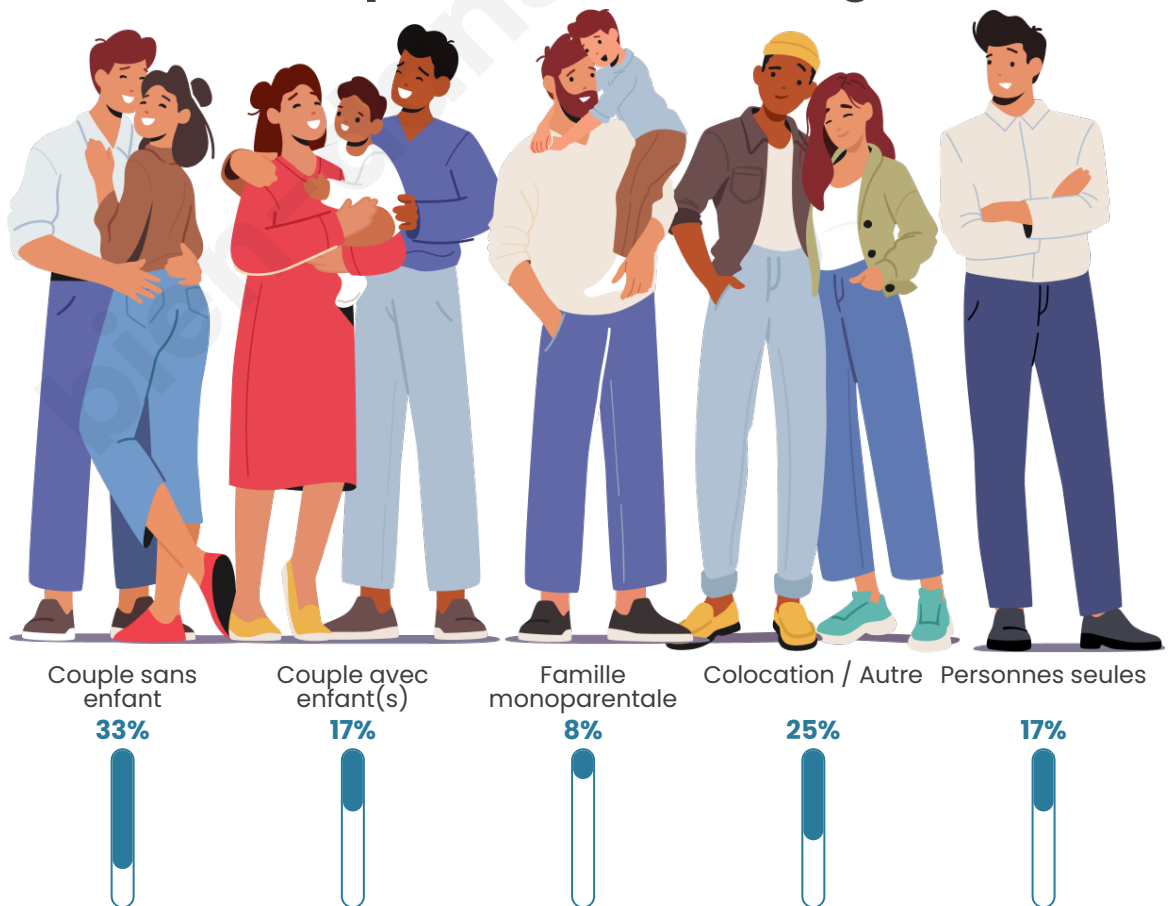

Tranche d'âge

Activité professionnelle

Niveau de diplôme

Composition des ménages

Profils électoraux

Premier tour

	Emmanuel MACRON	48.72 %
	Marine LE PEN	20.51 %
	Jean-Luc MÉLENCHON	12.82 %
	Jean LASSALLE	5.13 %
	Éric ZEMMOUR	5.13 %
	Nathalie ARTHAUD	2.56 %
	Valérie PÉCRESSÉ	2.56 %
	Nicolas DUPONT- AIGNAN	2.56 %
	Fabien ROUSSEL	0.00 %
	Anne HIDALGO	0.00 %
	Yannick JADOT	0.00 %
	Philippe POUTOU	0.00 %