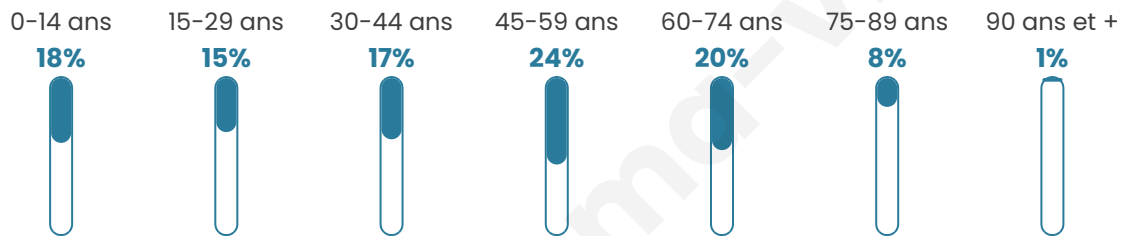

Age moyen

43 ans

Pop active

46.4%

Taux chômage

6.5%

Pop densité

177 h/km²

Revenu moyen

24 570 €/an

Evolution du nombre d'habitants

Sources : Institut national de la statistique et des études économiques (insee) selon Les dernières parutions officielles de 2024 portant sur les années 2020, 2021 et 2022.

Tranche d'âge

Activité professionnelle

Niveau de diplôme

Composition des ménages

Profils électoraux

Premier tour

	Marine LE PEN	31.79 %
	Emmanuel MACRON	30.24 %
	Jean-Luc MÉLENCHON	14.65 %
	Éric ZEMMOUR	6.71 %
	Valérie PÉCRESSE	5.06 %
	Fabien ROUSSEL	3.51 %
	Yannick JADOT	2.48 %
	Jean LASSALLE	2.17 %
	Philippe POUTOU	1.03 %
	Nicolas DUPONT-AIGNAN	1.03 %
	Anne HIDALGO	0.83 %
	Nathalie ARTHAUD	0.52 %