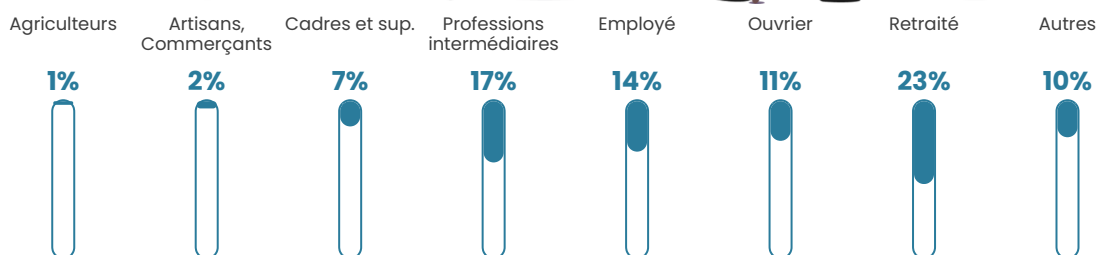

Revenu moyen

24 570 €/an

Evolution du nombre d'habitants

Sources : Institut national de la statistique et des études économiques (insee) selon Les dernières parutions officielles de 2024 portant sur les années 2020, 2021 et 2022.

Tranche d'âge

Activité professionnelle

Niveau de diplôme

Composition des ménages

Profils électoraux

Premier tour

	Marine LE PEN	31.79 %
	Emmanuel MACRON	30.24 %
	Jean-Luc MÉLENCHON	14.65 %
	Éric ZEMMOUR	6.71 %
	Valérie PÉCRESSE	5.06 %
	Fabien ROUSSEL	3.51 %
	Yannick JADOT	2.48 %
	Jean LASSALLE	2.17 %
	Philippe POUTOU	1.03 %
	Nicolas DUPONT-AIGNAN	1.03 %
	Anne HIDALGO	0.83 %
	Nathalie ARTHAUD	0.52 %