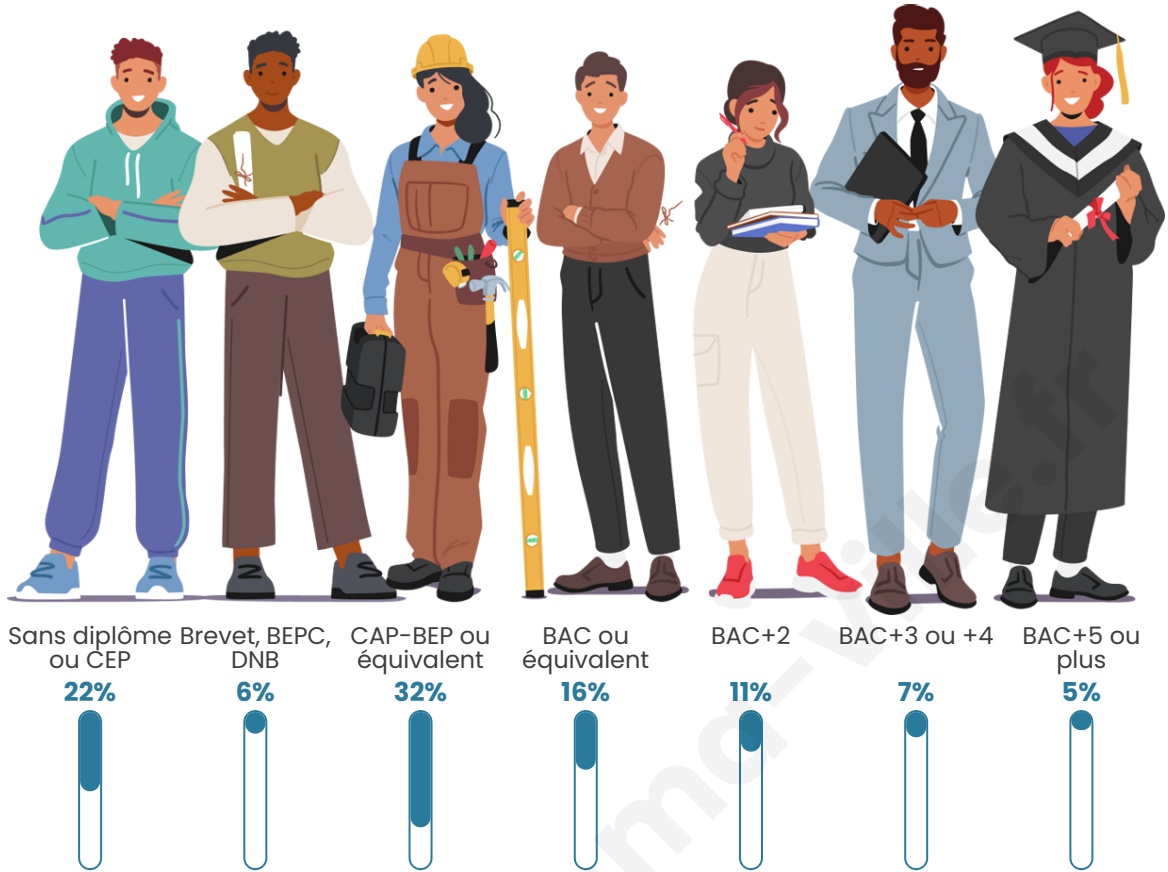

Tranche d'âge

Activité professionnelle

Niveau de diplôme

Composition des ménages

Profils électoraux

Premier tour

	Marine LE PEN	31.79 %
	Emmanuel MACRON	30.24 %
	Jean-Luc MÉLENCHON	14.65 %
	Éric ZEMMOUR	6.71 %
	Valérie PÉCRESSE	5.06 %
	Fabien ROUSSEL	3.51 %
	Yannick JADOT	2.48 %
	Jean LASSALLE	2.17 %
	Philippe POUTOU	1.03 %
	Nicolas DUPONT-AIGNAN	1.03 %
	Anne HIDALGO	0.83 %
	Nathalie ARTHAUD	0.52 %