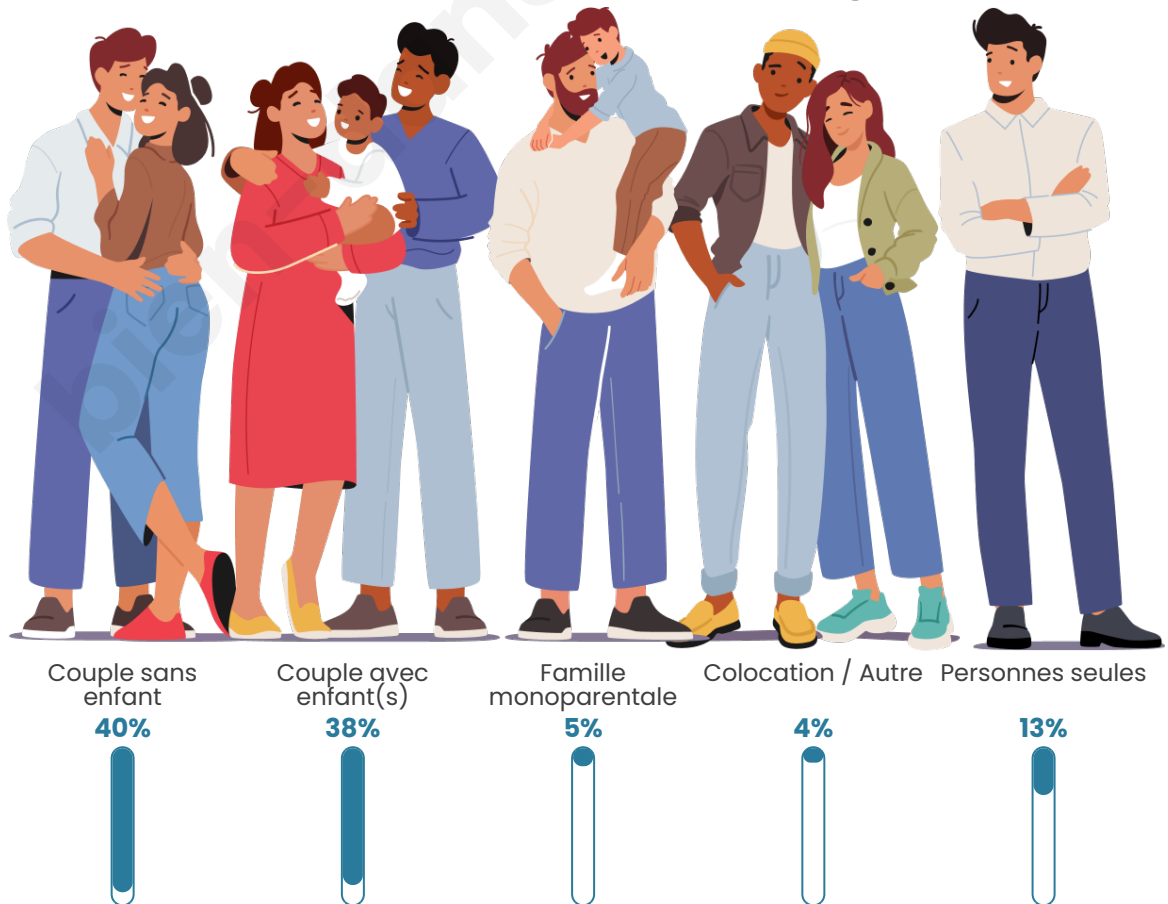

Tranche d'âge

Activité professionnelle

Niveau de diplôme

Composition des ménages

Profils électoraux

Premier tour

	Marine LE PEN	31.79 %
	Emmanuel MACRON	30.24 %
	Jean-Luc MÉLENCHON	14.65 %
	Éric ZEMMOUR	6.71 %
	Valérie PÉCRESSE	5.06 %
	Fabien ROUSSEL	3.51 %
	Yannick JADOT	2.48 %
	Jean LASSALLE	2.17 %
	Philippe POUTOU	1.03 %
	Nicolas DUPONT-AIGNAN	1.03 %
	Anne HIDALGO	0.83 %
	Nathalie ARTHAUD	0.52 %