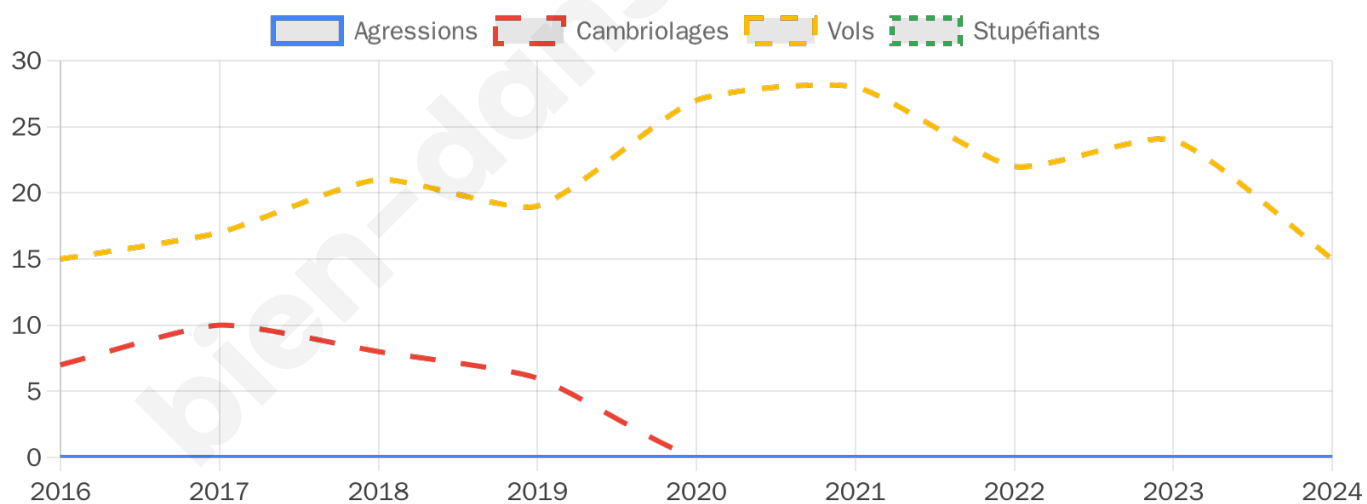

1 245 inscrits

Participation : 80%
Votes blancs : 2.21%
Votes nuls : 0.50%

Second tour

	Emmanuel MACRON	49,83 %
	Marine LE PEN	50,17 %

1 246 inscrits

Participation : 79.21%
Votes blancs : 6.59%
Votes nuls : 1.72%

0

Evolution du nombre d'infractions

Pour comparer

(en proportion du nombre d'habitants)

Sources : Bases statistiques communale, départementale et régionale de la délinquance enregistrée par la police et la gendarmerie nationales selon les dernières parutions officielles de 2025 portant sur l'année 2024 ([data.gouv](https://data.gouv.fr)).