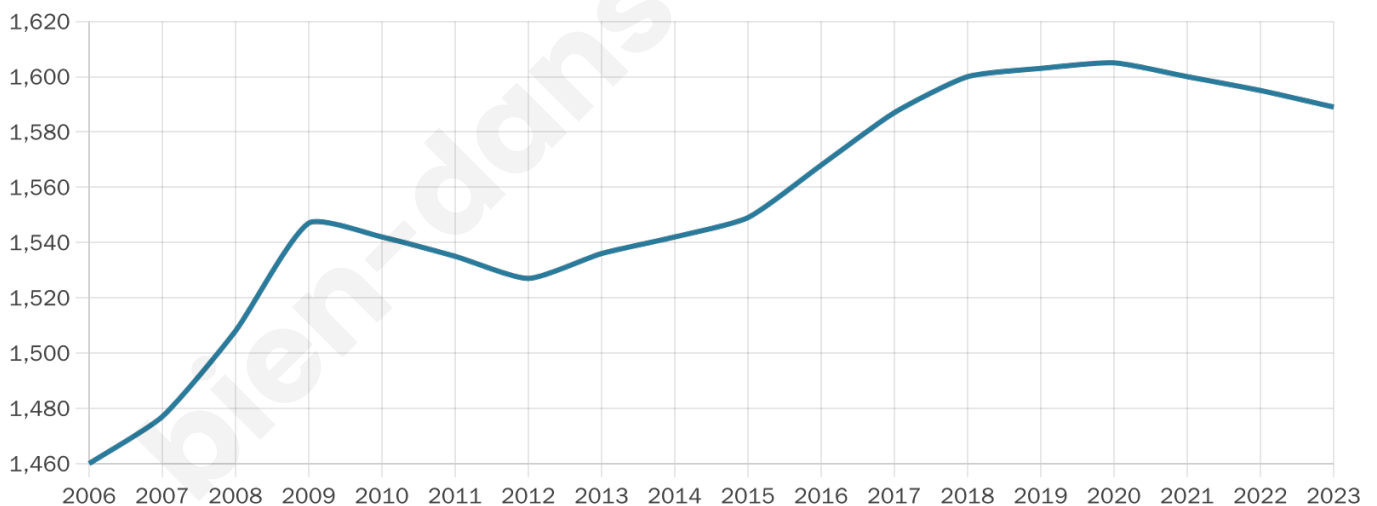

Age moyen

43 ans

Pop active

46.4%

Taux chômage

6.5%

Pop densité

177 h/km²

Revenu moyen

24 570 €/an

Evolution du nombre d'habitants

Sources : Institut national de la statistique et des études économiques (insee) selon Les dernières parutions officielles de 2024 portant sur les années 2020, 2021 et 2022.