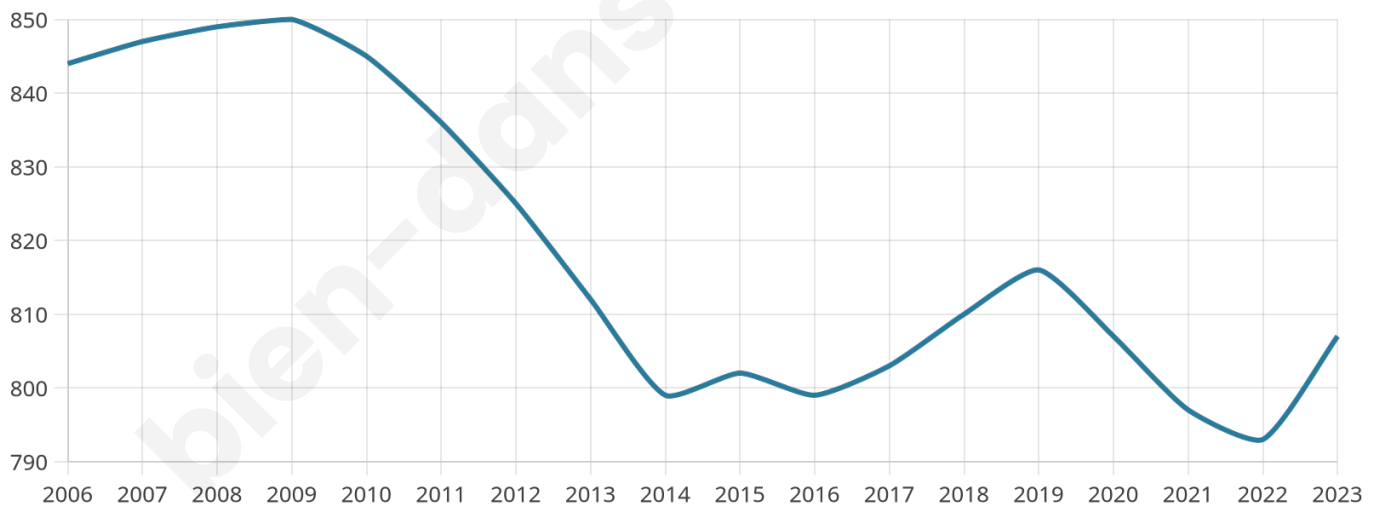

48 ans

Pop active

38.3%

Taux chômage

9.8%

Pop densité

28 h/km²

Revenu moyen

21 280 €/an

Evolution du nombre d'habitants

Sources : Institut national de la statistique et des études économiques (insee) selon Les dernières parutions officielles de 2024 portant sur les années 2020, 2021 et 2022.