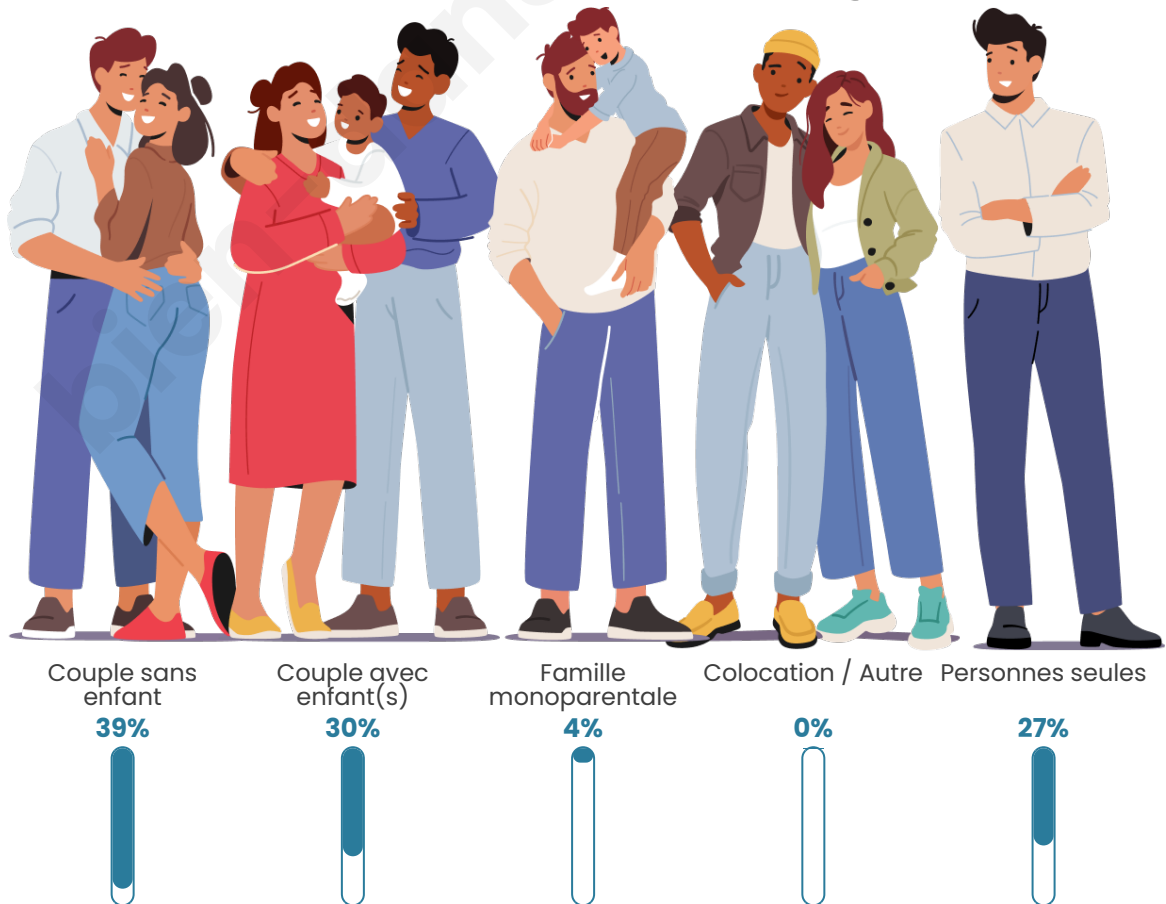

Tranche d'âge

Activité professionnelle

Niveau de diplôme

Composition des ménages

Profils électoraux

Premier tour

	Marine LE PEN	37.84 %
	Emmanuel MACRON	21.40 %
	Jean-Luc MÉLENCHON	10.14 %
	Éric ZEMMOUR	7.66 %
	Valérie PÉCRESSE	5.86 %
	Nicolas DUPONT-AIGNAN	5.41 %
	Jean LASSALLE	4.50 %
	Yannick JADOT	3.38 %
	Fabien ROUSSEL	2.48 %
	Philippe POUTOU	0.90 %
	Nathalie ARTHAUD	0.23 %
	Anne HIDALGO	0.23 %