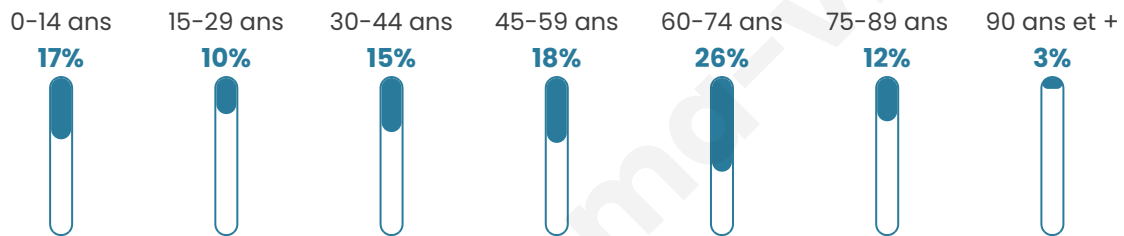

Version web

Ville de Martigny-les-Bains

Présenté par

BIEN dans ma **VILLE** 

Sommaire

Situation géographique	3
Statistiques sur la population	4
Evolution du nombre d'habitants	4
Tranche d'âge	5
0-14 ans	5
15-29 ans	5
30-44 ans	5
45-59 ans	5
60-74 ans	5
75-89 ans	5
90 ans et +	5
Activité professionnelle	5
Agriculteurs	5
Artisans, Commerçants	5
Cadres et sup.	5
Professions intermédiaires	5
Employé	5
Ouvrier	5
Retraité	5
Autres	5
Niveau de diplôme	6
Sans diplôme ou CEP	6
Brevet, BEPC, DNB	6
CAP-BEP ou équivalent	6
BAC ou équivalent	6
BAC+2	6
BAC+3 ou +4	6
BAC+5 ou plus	6
Composition des ménages	6
Couple sans enfant	6
Couple avec enfant(s)	6
Famille monoparentale	6
Colocation / Autre	6
Personnes seules	6
Profils électoraux	7
Premier tour	7
Sécurité	8
Evolution du nombre d'infractions	8
Pour comparer	9
Services à la population	10
Commerce	10
Éducation	10
Villes autour de Martigny-les-Bains	11

48 ans

Pop active

38.3%

Taux chômage

9.8%

Pop densité

28 h/km²

Revenu moyen

Tranche d'âge

Activité professionnelle

Niveau de diplôme

Composition des ménages

Profils électoraux

Premier tour

	Marine LE PEN	37.84 %
	Emmanuel MACRON	21.40 %
	Jean-Luc MÉLENCHON	10.14 %
	Éric ZEMMOUR	7.66 %
	Valérie PÉCRESSE	5.86 %
	Nicolas DUPONT-AIGNAN	5.41 %
	Jean LASSALLE	4.50 %
	Yannick JADOT	3.38 %
	Fabien ROUSSEL	2.48 %
	Philippe POUTOU	0.90 %
	Nathalie ARTHAUD	0.23 %
	Anne HIDALGO	0.23 %