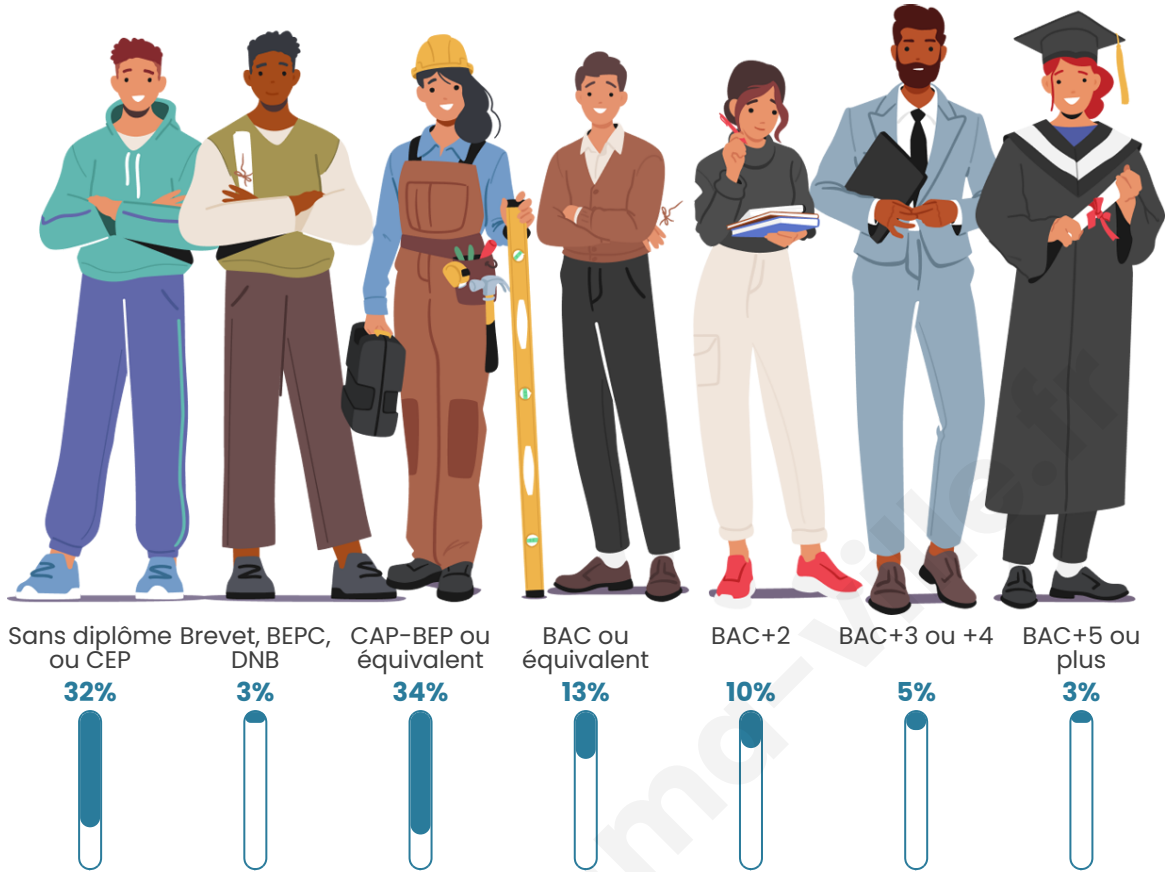

Tranche d'âge

Activité professionnelle

Niveau de diplôme

Composition des ménages

Profils électoraux

Premier tour

	Marine LE PEN	37.84 %
	Emmanuel MACRON	21.40 %
	Jean-Luc MÉLENCHON	10.14 %
	Éric ZEMMOUR	7.66 %
	Valérie PÉCRESSE	5.86 %
	Nicolas DUPONT-AIGNAN	5.41 %
	Jean LASSALLE	4.50 %
	Yannick JADOT	3.38 %
	Fabien ROUSSEL	2.48 %
	Philippe POUTOU	0.90 %
	Nathalie ARTHAUD	0.23 %
	Anne HIDALGO	0.23 %