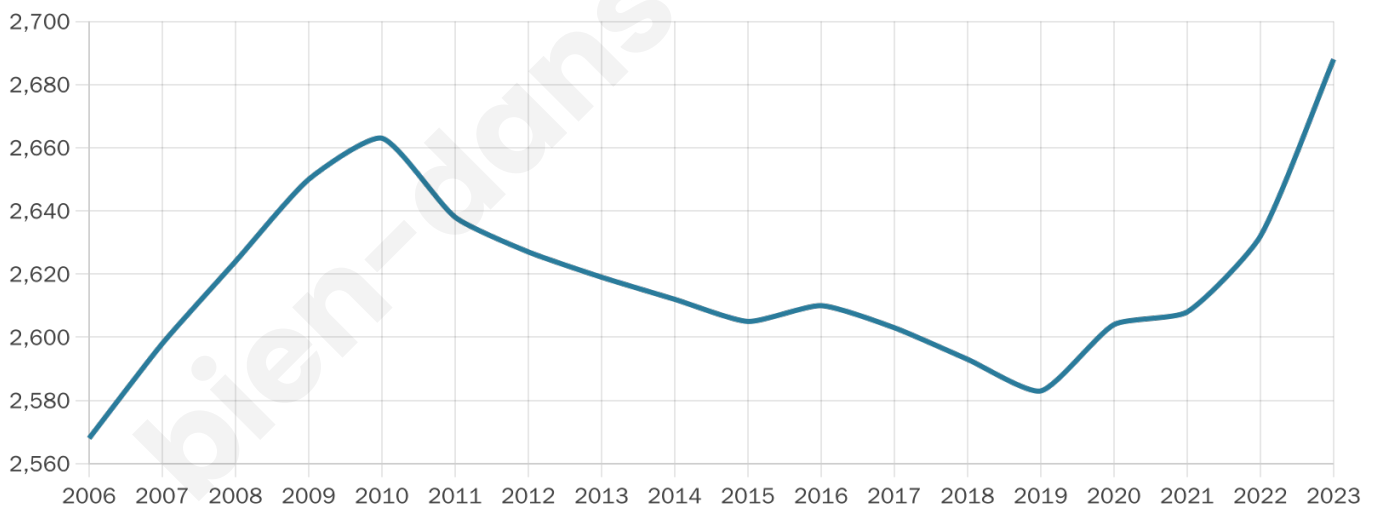

Version web

Ville de Martigné- Ferchaud

Présenté par

BIEN dans
ma **VILLE** 

Sommaire

Situation géographique	3
Statistiques sur la population	4
Evolution du nombre d'habitants	4
Tranche d'âge	5
0-14 ans	5
15-29 ans	5
30-44 ans	5
45-59 ans	5
60-74 ans	5
75-89 ans	5
90 ans et +	5
Activité professionnelle	5
Agriculteurs	5
Artisans, Commerçants	5
Cadres et sup.	5
Professions intermédiaires	5
Employé	5
Ouvrier	5
Retraité	5
Autres	5
Niveau de diplôme	6
Sans diplôme ou CEP	6
Brevet, BEPC, DNB	6
CAP-BEP ou équivalent	6
BAC ou équivalent	6
BAC+2	6
BAC+3 ou +4	6
BAC+5 ou plus	6
Composition des ménages	6
Couple sans enfant	6
Couple avec enfant(s)	6
Famille monoparentale	6
Colocation / Autre	6
Personnes seules	6
Profil électoraux	7
Premier tour	7
Sécurité	8
Evolution du nombre d'infractions	8
Pour comparer	9
Services à la population	10
Commerce	10
Éducation	10
Villes autour de Martigné-Ferchaud	11
Avis sur la ville de Martigné-Ferchaud	12
Moyenne par critère	12
Villes autour de Martigné-Ferchaud	12
Répartition des avis par note	12
Répartition des avis par note	12

Age moyen

45 ans

Pop active

38.4%

Taux chômage

8.6%

Pop densité

36 h/km²

Revenu moyen

21 020 €/an

Evolution du nombre d'habitants

Sources : Institut national de la statistique et des études économiques (insee) selon Les dernières parutions officielles de 2024 portant sur les années 2020, 2021 et 2022.