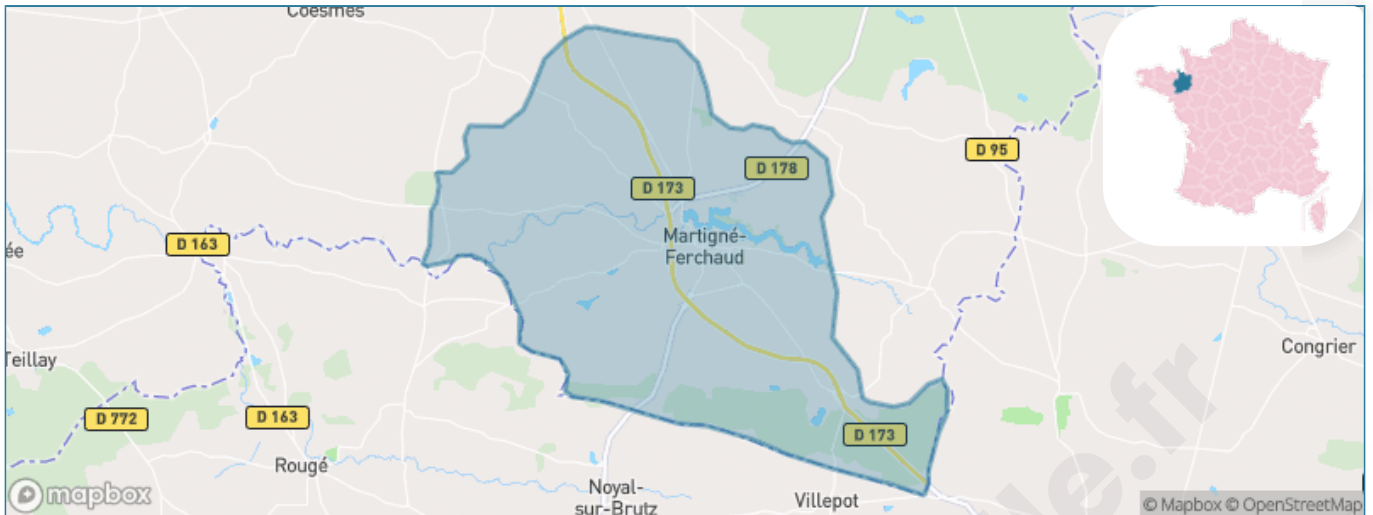

Version web

Ville de Martigné- Ferchaud

Présenté par

BIEN dans
ma **VILLE** 

Sommaire

Situation géographique	3
Statistiques sur la population	4
Evolution du nombre d'habitants	4
Tranche d'âge	5
0-14 ans	5
15-29 ans	5
30-44 ans	5
45-59 ans	5
60-74 ans	5
75-89 ans	5
90 ans et +	5
Activité professionnelle	5
Agriculteurs	5
Artisans, Commerçants	5
Cadres et sup.	5
Professions intermédiaires	5
Employé	5
Ouvrier	5
Retraité	5
Autres	5
Niveau de diplôme	6
Sans diplôme ou CEP	6
Brevet, BEPC, DNB	6
CAP-BEP ou équivalent	6
BAC ou équivalent	6
BAC+2	6
BAC+3 ou +4	6
BAC+5 ou plus	6
Composition des ménages	6
Couple sans enfant	6
Couple avec enfant(s)	6
Famille monoparentale	6
Colocation / Autre	6
Personnes seules	6
Profil électoraux	7
Premier tour	7
Sécurité	8
Evolution du nombre d'infractions	8
Pour comparer	9
Services à la population	10
Commerce	10
Éducation	10
Villes autour de Martigné-Ferchaud	11
Avis sur la ville de Martigné-Ferchaud	12
Moyenne par critère	12
Villes autour de Martigné-Ferchaud	12
Répartition des avis par note	12
Répartition des avis par note	12

Situation géographique

i Informations clés

- **Région :** Bretagne
- **Département :** Ile-et-Vilaine
- **Code postal :** 35640
- **Superficie :** 74 km²

Statistiques sur la population

Nombre d'habitants

2 688