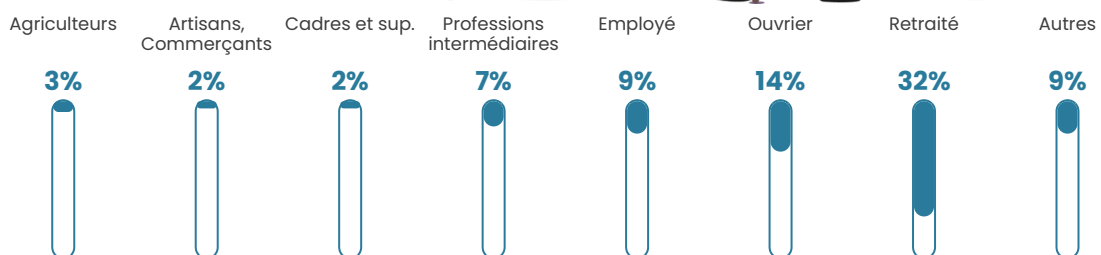

Revenu moyen

21 020 €/an

Evolution du nombre d'habitants

Sources : Institut national de la statistique et des études économiques (insee) selon Les dernières parutions officielles de 2024 portant sur les années 2020, 2021 et 2022.

Tranche d'âge

Activité professionnelle

Niveau de diplôme

Composition des ménages

Profils électoraux

Premier tour

	Emmanuel MACRON	38.15 %
	Marine LE PEN	22.12 %
	Jean-Luc MÉLENCHON	15.68 %
	Valérie PÉCRESSÉ	6.73 %
	Éric ZEMMOUR	3.58 %
	Yannick JADOT	3.44 %
	Nicolas DUPONT-AIGNAN	3.15 %
	Jean LASSALLE	2.51 %
	Fabien ROUSSEL	1.79 %
	Anne HIDALGO	1.65 %
	Philippe POUTOU	0.72 %
	Nathalie ARTHAUD	0.50 %