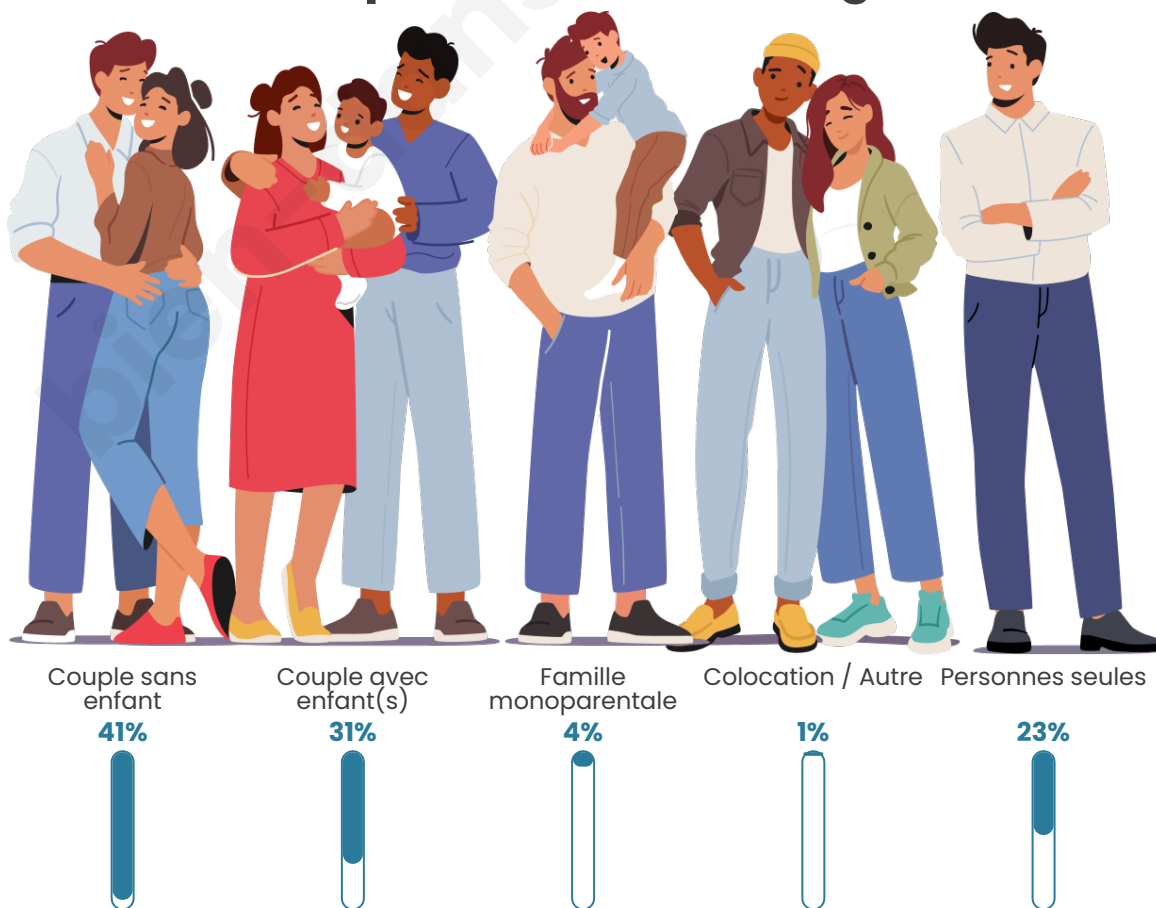

Tranche d'âge

Activité professionnelle

Niveau de diplôme

Composition des ménages

Profils électoraux

Premier tour

	Emmanuel MACRON	38.15 %
	Marine LE PEN	22.12 %
	Jean-Luc MÉLENCHON	15.68 %
	Valérie PÉCRESSÉ	6.73 %
	Éric ZEMMOUR	3.58 %
	Yannick JADOT	3.44 %
	Nicolas DUPONT-AIGNAN	3.15 %
	Jean LASSALLE	2.51 %
	Fabien ROUSSEL	1.79 %
	Anne HIDALGO	1.65 %
	Philippe POUTOU	0.72 %
	Nathalie ARTHAUD	0.50 %