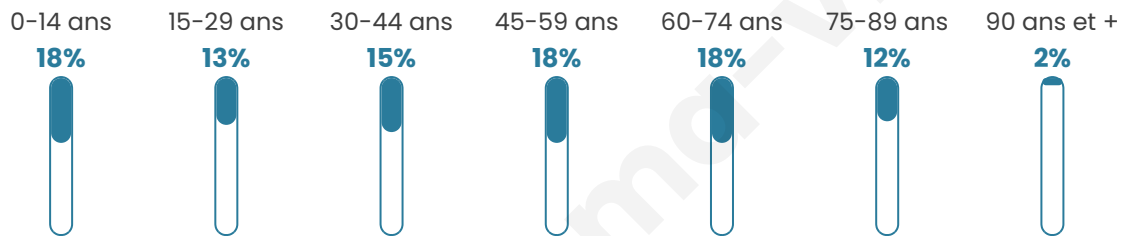

Age moyen

45 ans

Pop active

38.4%

Taux chômage

8.6%

Pop densité

36 h/km²

Revenu moyen

21 020 €/an

Evolution du nombre d'habitants

Sources : Institut national de la statistique et des études économiques (insee) selon Les dernières parutions officielles de 2024 portant sur les années 2020, 2021 et 2022.

Tranche d'âge

Activité professionnelle

Niveau de diplôme

Composition des ménages

Profils électoraux

Premier tour

	Emmanuel MACRON	38.15 %
	Marine LE PEN	22.12 %
	Jean-Luc MÉLENCHON	15.68 %
	Valérie PÉCRESSÉ	6.73 %
	Éric ZEMMOUR	3.58 %
	Yannick JADOT	3.44 %
	Nicolas DUPONT-AIGNAN	3.15 %
	Jean LASSALLE	2.51 %
	Fabien ROUSSEL	1.79 %
	Anne HIDALGO	1.65 %
	Philippe POUTOU	0.72 %
	Nathalie ARTHAUD	0.50 %