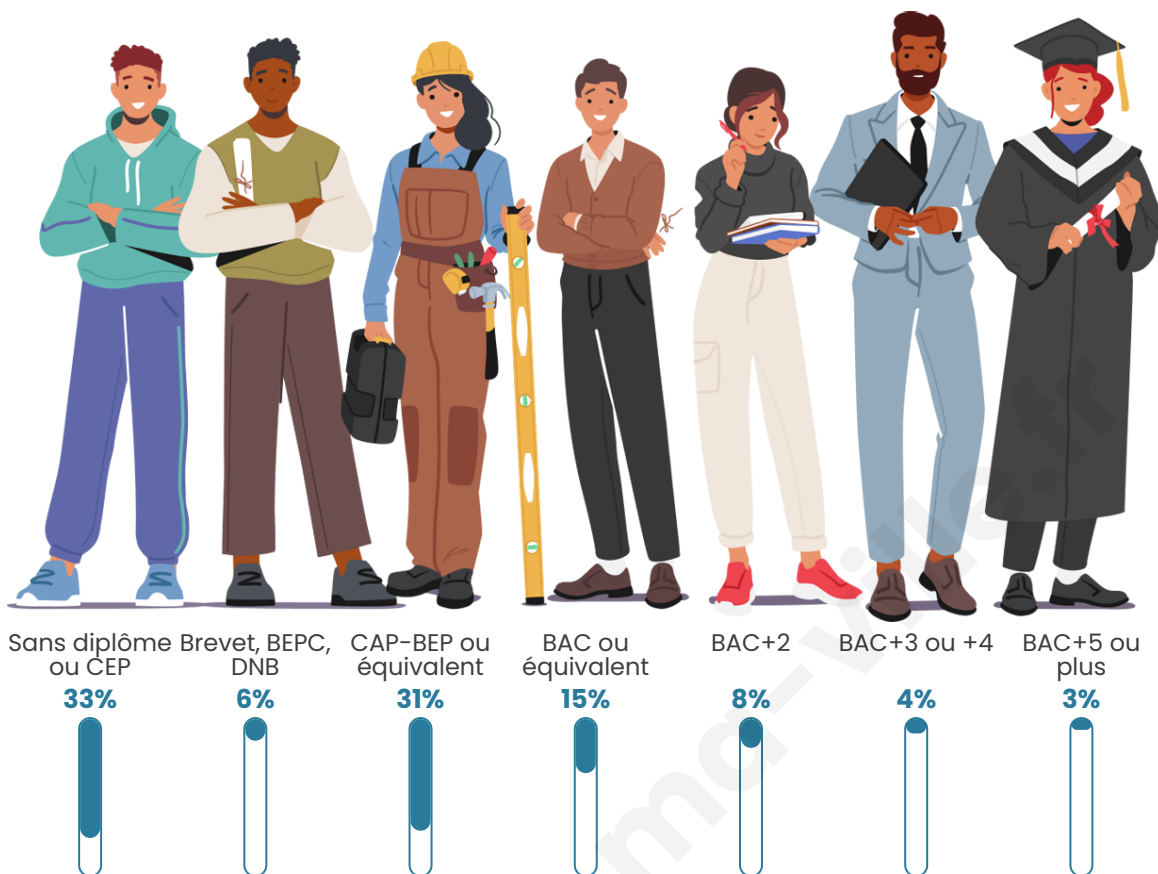

Age moyen

45 ans

Pop active

38.4%

Taux chômage

8.6%

Pop densité

36 h/km²

Tranche d'âge

Activité professionnelle

Niveau de diplôme

Composition des ménages

Profils électoraux

Premier tour

	Emmanuel MACRON	38.15 %
	Marine LE PEN	22.12 %
	Jean-Luc MÉLENCHON	15.68 %
	Valérie PÉCRESSÉ	6.73 %
	Éric ZEMMOUR	3.58 %
	Yannick JADOT	3.44 %
	Nicolas DUPONT-AIGNAN	3.15 %
	Jean LASSALLE	2.51 %
	Fabien ROUSSEL	1.79 %
	Anne HIDALGO	1.65 %
	Philippe POUTOU	0.72 %
	Nathalie ARTHAUD	0.50 %