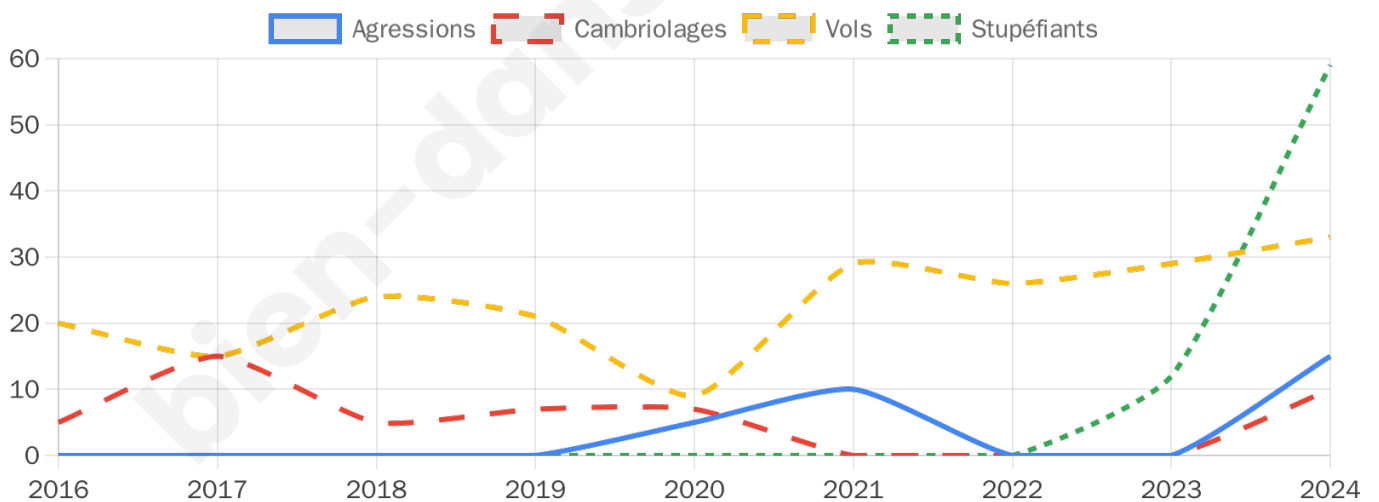

Second tour

	Emmanuel MACRON	65,83 %
	Marine LE PEN	34,17 %

1 929 inscrits

Participation : 72.52%

Votes blancs : 4.72%

Votes nuls : 1.79%

1 929 inscrits

Participation : 74.6%

Votes blancs : 1.88%

Votes nuls : 1.04%

Sécurité

Agressions physiques / sexuelles

15

Cambriolages

10

Vols / dégradations

33

Stupéfiants

59

Evolution du nombre d'infractions

Pour comparer

(en proportion du nombre d'habitants)

Sources : Bases statistiques communale, départementale et régionale de la délinquance enregistrée par la police et la gendarmerie nationales selon les dernières parutions officielles de 2025 portant sur l'année 2024 ([data.gouv](https://data.gouv.fr)).