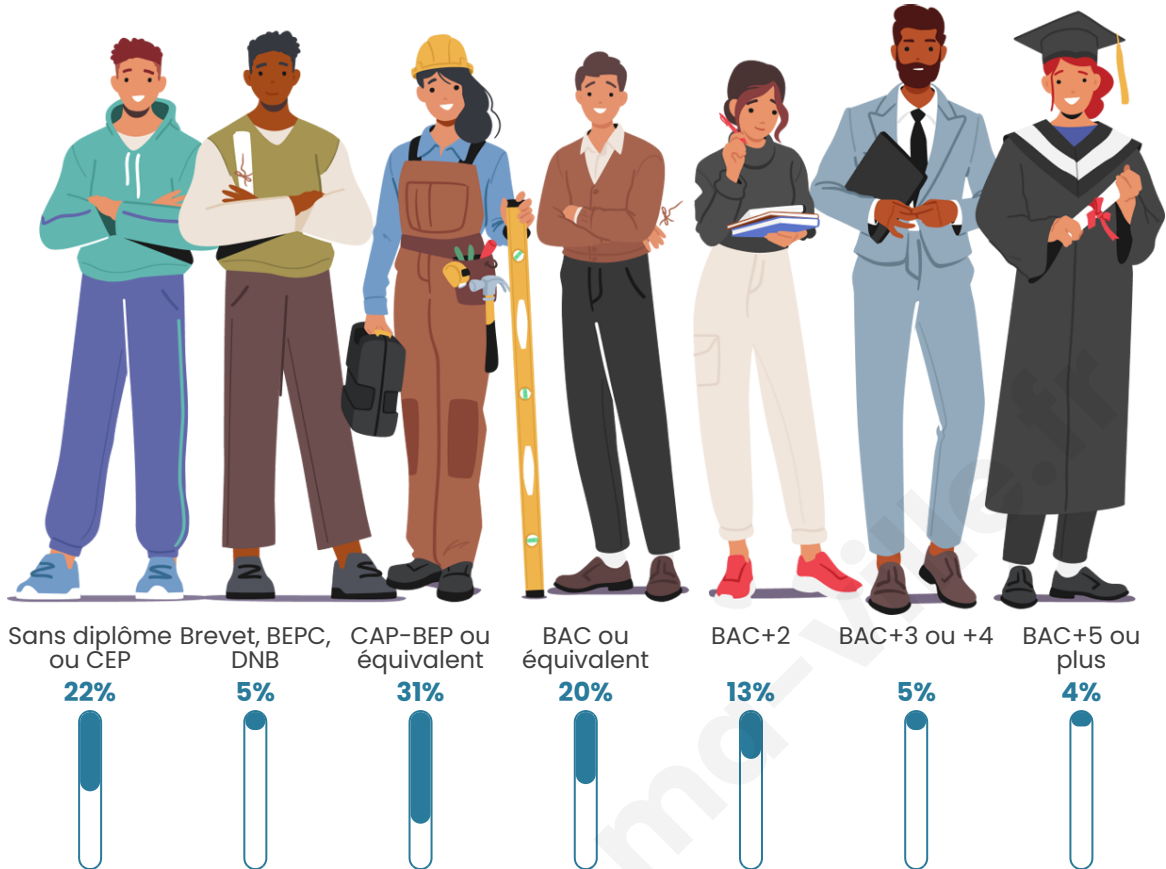

1 664

Age moyen

39 ans

Pop active

50.9%

Taux chômage

7.5%

Pop densité

Tranche d'âge

Activité professionnelle

Niveau de diplôme

Composition des ménages

Profils électoraux

Premier tour

	Marine LE PEN	30.86 %
	Emmanuel MACRON	23.91 %
	Jean-Luc MÉLENCHON	19.79 %
	Éric ZEMMOUR	8.60 %
	Valérie PÉCRESE	5.42 %
	Jean LASSALLE	4.36 %
	Yannick JADOT	1.88 %
	Fabien ROUSSEL	1.41 %
	Anne HIDALGO	1.41 %
	Nicolas DUPONT-AIGNAN	1.41 %
	Philippe POUTOU	0.82 %
	Nathalie ARTHAUD	0.12 %