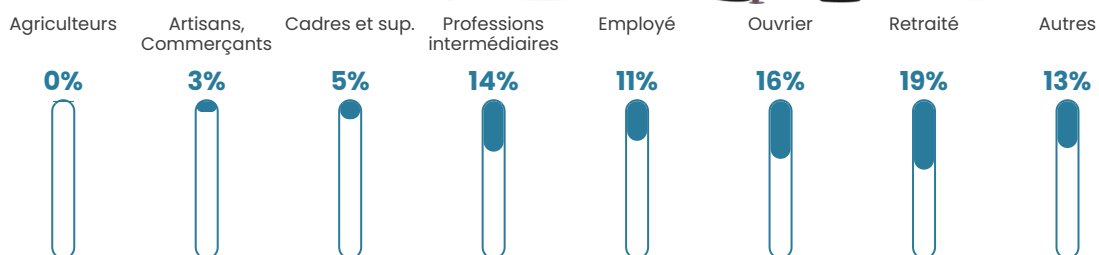

128 h/km²

Revenu moyen

24 590 €/an

Evolution du nombre d'habitants

Sources : Institut national de la statistique et des études économiques (insee) selon Les dernières parutions officielles de 2024 portant sur les années 2020, 2021 et 2022.

Tranche d'âge

Activité professionnelle

Niveau de diplôme

Composition des ménages

Profils électoraux

Premier tour

	Marine LE PEN	30.86 %
	Emmanuel MACRON	23.91 %
	Jean-Luc MÉLENCHON	19.79 %
	Éric ZEMMOUR	8.60 %
	Valérie PÉCRESE	5.42 %
	Jean LASSALLE	4.36 %
	Yannick JADOT	1.88 %
	Fabien ROUSSEL	1.41 %
	Anne HIDALGO	1.41 %
	Nicolas DUPONT-AIGNAN	1.41 %
	Philippe POUTOU	0.82 %
	Nathalie ARTHAUD	0.12 %