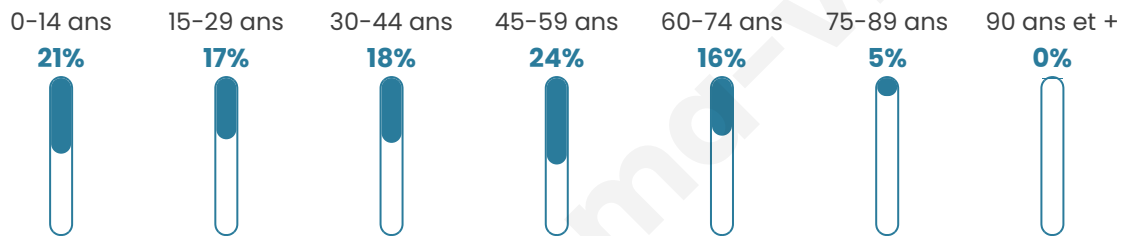

1 664

Age moyen

39 ans

Pop active

50.9%

Taux chômage

7.5%

Pop densité

128 h/km²

Revenu moyen

24 590 €/an

Evolution du nombre d'habitants

Sources : Institut national de la statistique et des études économiques (insee) selon Les dernières parutions officielles de 2024 portant sur les années 2020, 2021 et 2022.

Tranche d'âge

Activité professionnelle

Niveau de diplôme

Composition des ménages

Profils électoraux

Premier tour

	Marine LE PEN	30.86 %
	Emmanuel MACRON	23.91 %
	Jean-Luc MÉLENCHON	19.79 %
	Éric ZEMMOUR	8.60 %
	Valérie PÉCRESE	5.42 %
	Jean LASSALLE	4.36 %
	Yannick JADOT	1.88 %
	Fabien ROUSSEL	1.41 %
	Anne HIDALGO	1.41 %
	Nicolas DUPONT-AIGNAN	1.41 %
	Philippe POUTOU	0.82 %
	Nathalie ARTHAUD	0.12 %