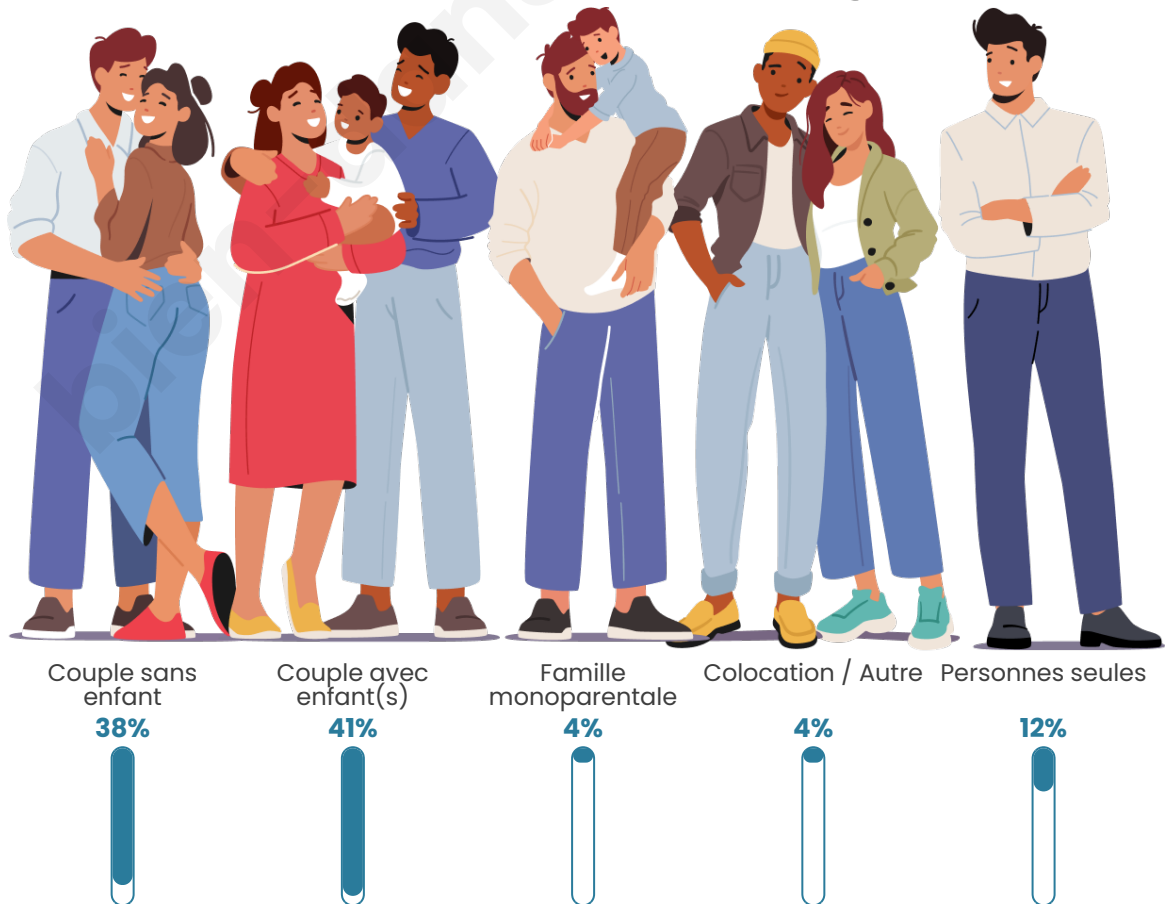

Tranche d'âge

Activité professionnelle

Niveau de diplôme

Composition des ménages

Profils électoraux

Premier tour

	Marine LE PEN	30.86 %
	Emmanuel MACRON	23.91 %
	Jean-Luc MÉLENCHON	19.79 %
	Éric ZEMMOUR	8.60 %
	Valérie PÉCRESE	5.42 %
	Jean LASSALLE	4.36 %
	Yannick JADOT	1.88 %
	Fabien ROUSSEL	1.41 %
	Anne HIDALGO	1.41 %
	Nicolas DUPONT-AIGNAN	1.41 %
	Philippe POUTOU	0.82 %
	Nathalie ARTHAUD	0.12 %