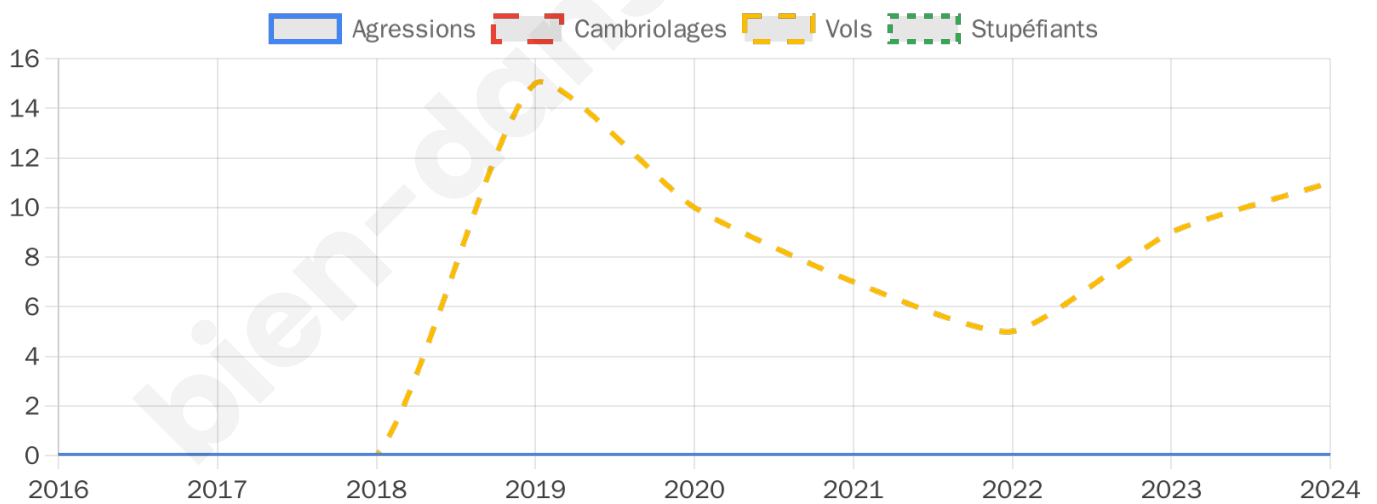

Sécurité

Agressions physiques / sexuelles

0

Cambriolages

0

Vols / dégradations

11

Stupéfiants

0

Evolution du nombre d'infractions