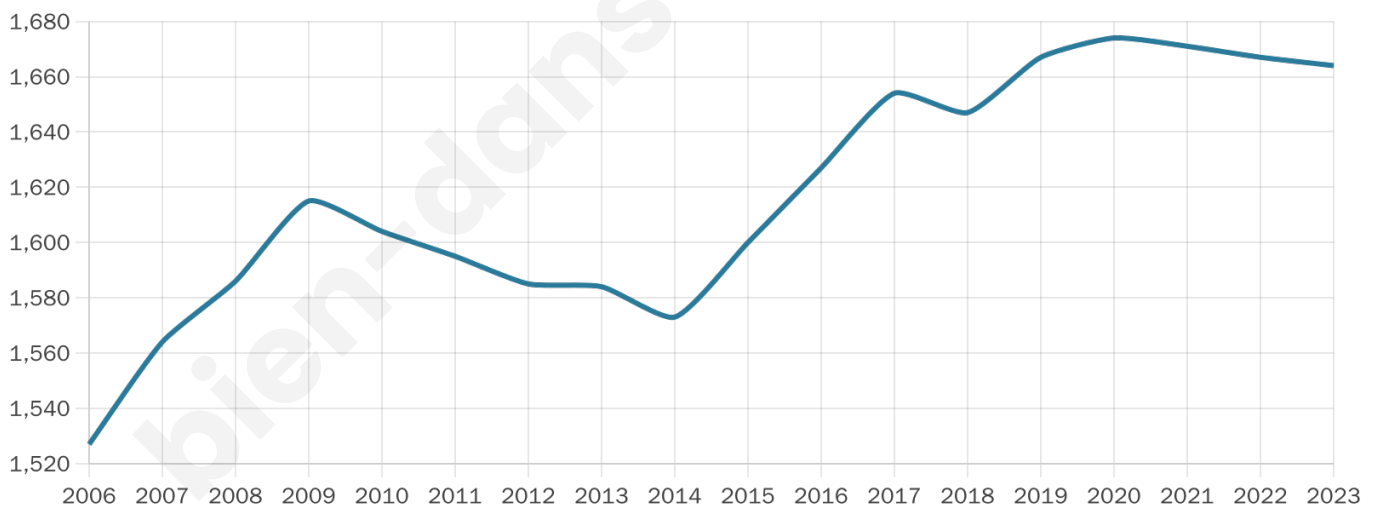

Version web

Ville de Martignat

Présenté par

BIEN dans
ma **VILLE** 

Sommaire

Situation géographique	3
Statistiques sur la population	4
Evolution du nombre d'habitants	4
Tranche d'âge	5
0-14 ans	5
15-29 ans	5
30-44 ans	5
45-59 ans	5
60-74 ans	5
75-89 ans	5
90 ans et +	5
Activité professionnelle	5
Agriculteurs	5
Artisans, Commerçants	5
Cadres et sup.	5
Professions intermédiaires	5
Employé	5
Ouvrier	5
Retraité	5
Autres	5
Niveau de diplôme	6
Sans diplôme ou CEP	6
Brevet, BEPC, DNB	6
CAP-BEP ou équivalent	6
BAC ou équivalent	6
BAC+2	6
BAC+3 ou +4	6
BAC+5 ou plus	6
Composition des ménages	6
Couple sans enfant	6
Couple avec enfant(s)	6
Famille monoparentale	6
Colocation / Autre	6
Personnes seules	6
Profils électoraux	7
Premier tour	7
Sécurité	8
Evolution du nombre d'infractions	8
Pour comparer	9
Services à la population	10
Commerce	10
Éducation	10
Villes autour de Martignat	12

1 664

Age moyen

39 ans

Pop active

50.9%

Taux chômage

7.5%

Pop densité

128 h/km²

Revenu moyen

24 590 €/an

Evolution du nombre d'habitants

Sources : Institut national de la statistique et des études économiques (insee) selon Les dernières parutions officielles de 2024 portant sur les années 2020, 2021 et 2022.