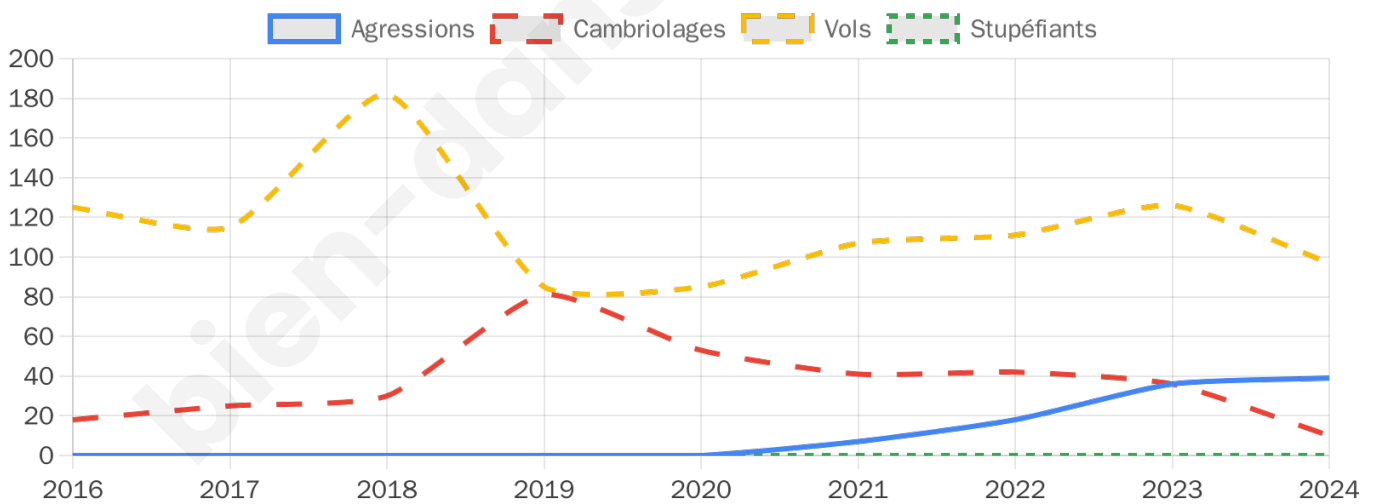

5 942 inscrits

Participation : 82.94%

Votes blancs : 1.54%

Votes nuls : 0.59%

Second tour

	Emmanuel MACRON	64,44 %
	Marine LE PEN	35,56 %

5 946 inscrits

Participation : 79.18%

Votes blancs : 7.6%

Votes nuls : 2.15%

Sécurité

Agressions physiques / sexuelles

39

Cambriolages

10

Vols / dégradations

97

Stupéfiants

0

Evolution du nombre d'infractions

Pour comparer

(en proportion du nombre d'habitants)

■ Ville ■ Département ■ Région

Sources : Bases statistiques communale, départementale et régionale de la délinquance enregistrée par la police et la gendarmerie nationales selon les dernières parutions officielles de 2025 portant sur l'année 2024 ([data.gouv](https://data.gouv.fr)).