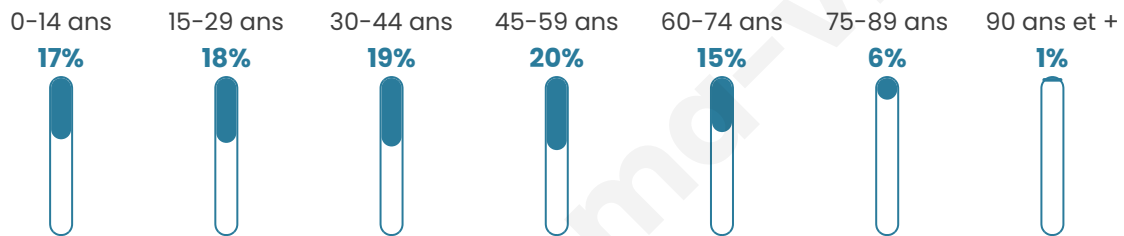

Nombre d'habitants

8 056

Age moyen

40 ans

Pop active

50.3%

Taux chômage

4.8%

Pop densité

310 h/km²

Revenu moyen

27 750 €/an

Evolution du nombre d'habitants

Sources : Institut national de la statistique et des études économiques (insee) selon Les dernières parutions officielles de 2024 portant sur les années 2020, 2021 et 2022.

Tranche d'âge

Activité professionnelle

Niveau de diplôme

Composition des ménages

Profils électoraux

Premier tour

	Emmanuel MACRON	32.39 %
	Marine LE PEN	19.24 %
	Jean-Luc MÉLENCHON	18.12 %
	Éric ZEMMOUR	6.93 %
	Yannick JADOT	6.39 %
	Valérie PÉCRESE	5.20 %
	Jean LASSALLE	3.98 %
	Anne HIDALGO	2.63 %
	Fabien ROUSSEL	2.20 %
	Nicolas DUPONT-AIGNAN	1.70 %
	Philippe POUTOU	0.85 %
	Nathalie ARTHAUD	0.37 %

5 942 inscrits

Participation : 82.94%

Votes blancs : 1.54%

Votes nuls : 0.59%

Second tour

	Emmanuel MACRON	64,44 %
	Marine LE PEN	35,56 %

5 946 inscrits

Participation : 79.18%