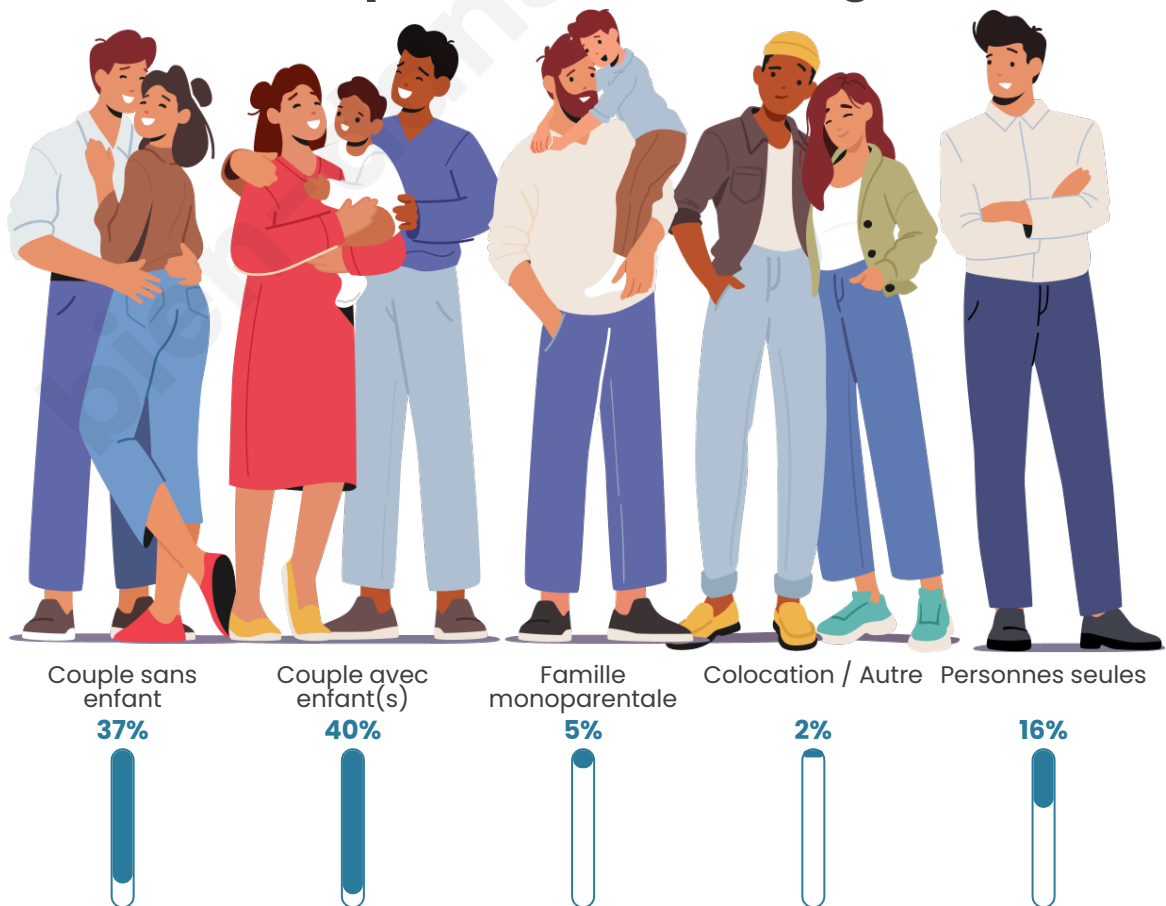

Tranche d'âge

Activité professionnelle

Niveau de diplôme

Composition des ménages

Profils électoraux

Premier tour

	Emmanuel MACRON	32.39 %
	Marine LE PEN	19.24 %
	Jean-Luc MÉLENCHON	18.12 %
	Éric ZEMMOUR	6.93 %
	Yannick JADOT	6.39 %
	Valérie PÉCRESE	5.20 %
	Jean LASSALLE	3.98 %
	Anne HIDALGO	2.63 %
	Fabien ROUSSEL	2.20 %
	Nicolas DUPONT-AIGNAN	1.70 %
	Philippe POUTOU	0.85 %
	Nathalie ARTHAUD	0.37 %