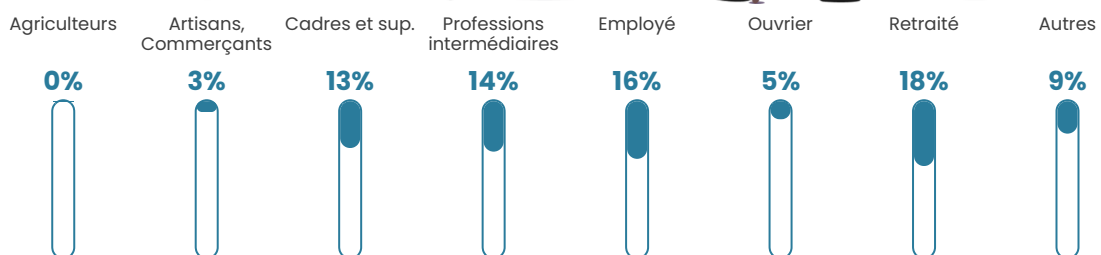

Pop densité

310 h/km²

Revenu moyen

27 750 €/an

Evolution du nombre d'habitants

Sources : Institut national de la statistique et des études économiques (insee) selon Les dernières parutions officielles de 2024 portant sur les années 2020, 2021 et 2022.

Tranche d'âge

Activité professionnelle

Niveau de diplôme

Composition des ménages

Profils électoraux

Premier tour

	Emmanuel MACRON	32.39 %
	Marine LE PEN	19.24 %
	Jean-Luc MÉLENCHON	18.12 %
	Éric ZEMMOUR	6.93 %
	Yannick JADOT	6.39 %
	Valérie PÉCRESE	5.20 %
	Jean LASSALLE	3.98 %
	Anne HIDALGO	2.63 %
	Fabien ROUSSEL	2.20 %
	Nicolas DUPONT-AIGNAN	1.70 %
	Philippe POUTOU	0.85 %
	Nathalie ARTHAUD	0.37 %