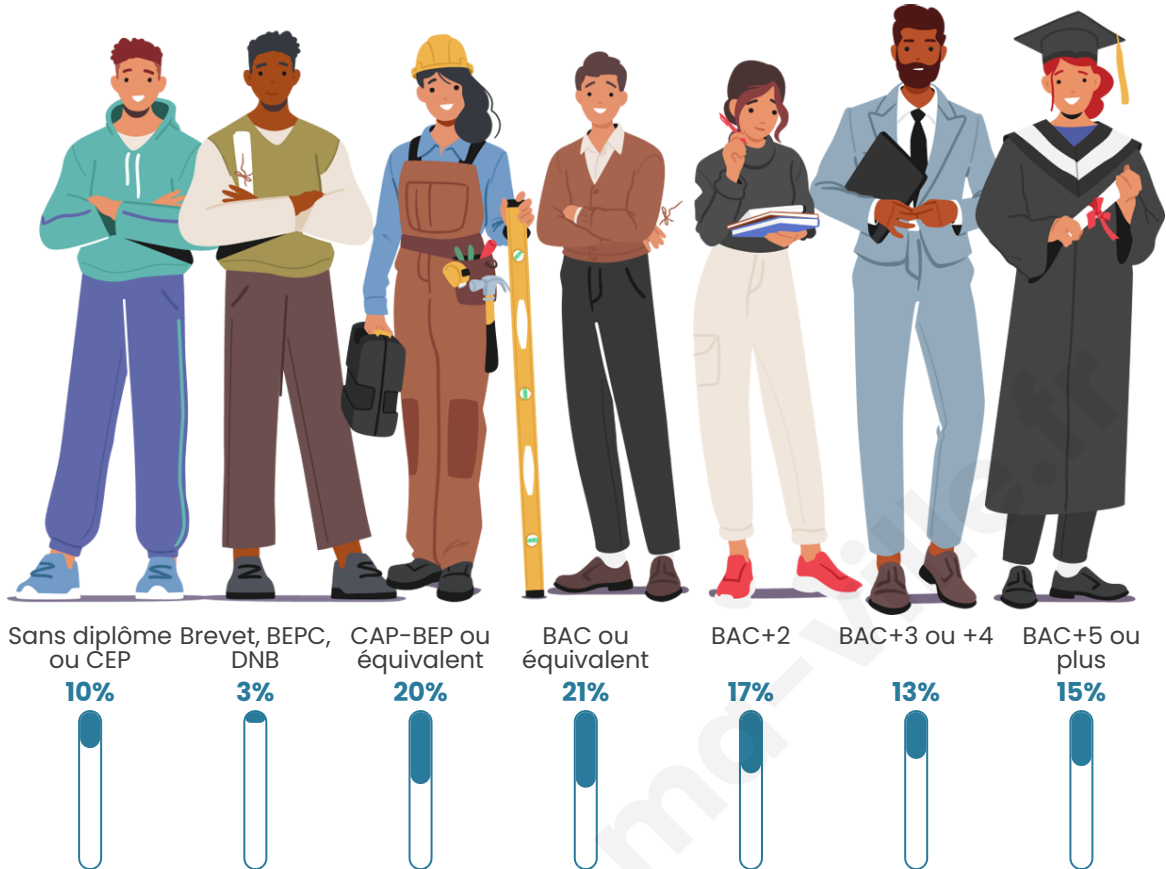

Nombre d'habitants

8 056

Age moyen

40 ans

Pop active

50.3%

Taux chômage

4.8%

Pop densité

310 h/km²

Revenu moyen

27 750 €/an

Evolution du nombre d'habitants

Sources : Institut national de la statistique et des études économiques (insee) selon Les dernières parutions officielles de 2024 portant sur les années 2020, 2021 et 2022.

Tranche d'âge

Activité professionnelle

Niveau de diplôme

Composition des ménages

Profils électoraux

Premier tour

	Emmanuel MACRON	32.39 %
	Marine LE PEN	19.24 %
	Jean-Luc MÉLENCHON	18.12 %
	Éric ZEMMOUR	6.93 %
	Yannick JADOT	6.39 %
	Valérie PÉCRESE	5.20 %
	Jean LASSALLE	3.98 %
	Anne HIDALGO	2.63 %
	Fabien ROUSSEL	2.20 %
	Nicolas DUPONT-AIGNAN	1.70 %
	Philippe POUTOU	0.85 %
	Nathalie ARTHAUD	0.37 %