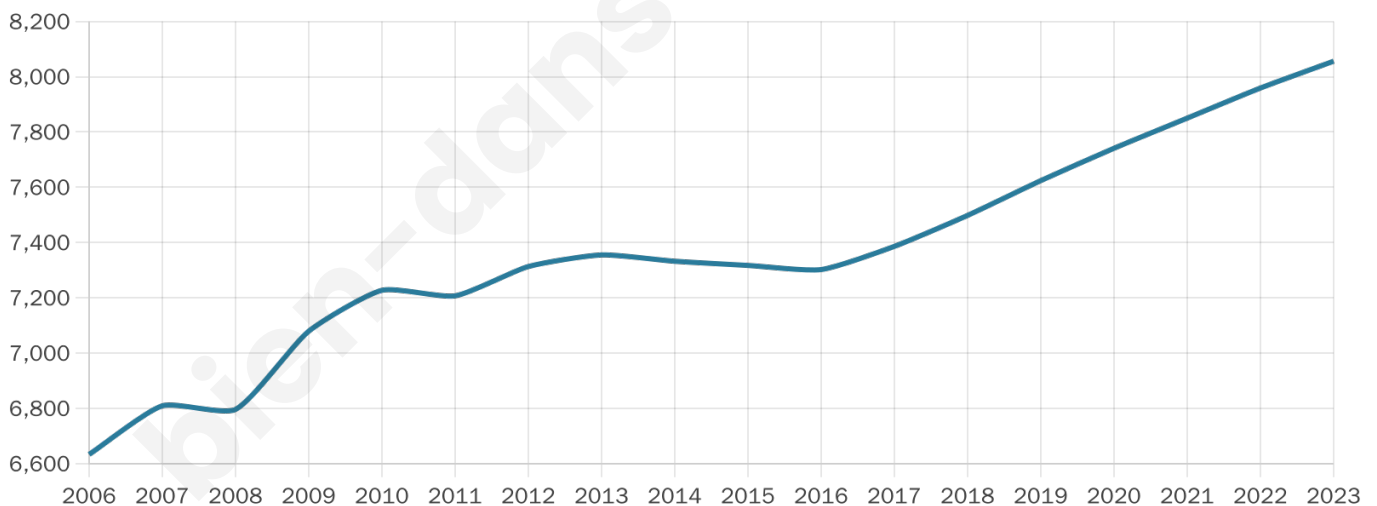

Nombre d'habitants

8 056

Age moyen

40 ans

Pop active

50.3%

Taux chômage

4.8%

Pop densité

310 h/km²

Revenu moyen

27 750 €/an

Evolution du nombre d'habitants

Sources : Institut national de la statistique et des études économiques (insee) selon Les dernières parutions officielles de 2024 portant sur les années 2020, 2021 et 2022.

Tranche d'âge

Activité professionnelle

Niveau de diplôme

Composition des ménages

Profils électoraux

Premier tour

	Emmanuel MACRON	32.39 %
	Marine LE PEN	19.24 %
	Jean-Luc MÉLENCHON	18.12 %
	Éric ZEMMOUR	6.93 %
	Yannick JADOT	6.39 %
	Valérie PÉCRESE	5.20 %
	Jean LASSALLE	3.98 %
	Anne HIDALGO	2.63 %
	Fabien ROUSSEL	2.20 %
	Nicolas DUPONT-AIGNAN	1.70 %
	Philippe POUTOU	0.85 %
	Nathalie ARTHAUD	0.37 %