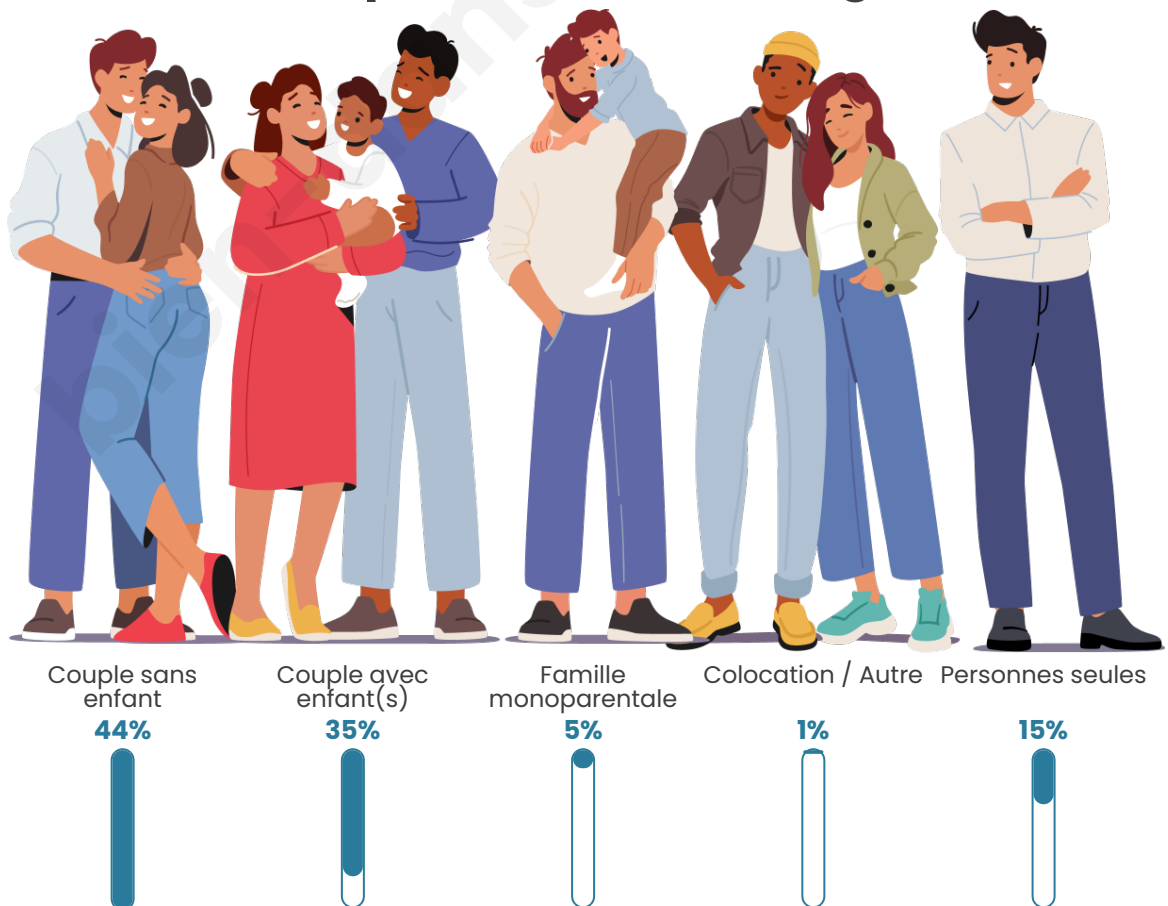

Tranche d'âge

Activité professionnelle

Niveau de diplôme

Composition des ménages

Profils électoraux

Premier tour

	Marine LE PEN	34.09 %
	Emmanuel MACRON	22.12 %
	Jean-Luc MÉLENCHON	17.10 %
	Éric ZEMMOUR	5.47 %
	Valérie PÉCRESSE	5.36 %
	Yannick JADOT	4.56 %
	Jean LASSALLE	3.19 %
	Nicolas DUPONT-AIGNAN	2.74 %
	Fabien ROUSSEL	2.62 %
	Anne HIDALGO	1.48 %
	Philippe POUTOU	0.68 %
	Nathalie ARTHAUD	0.57 %