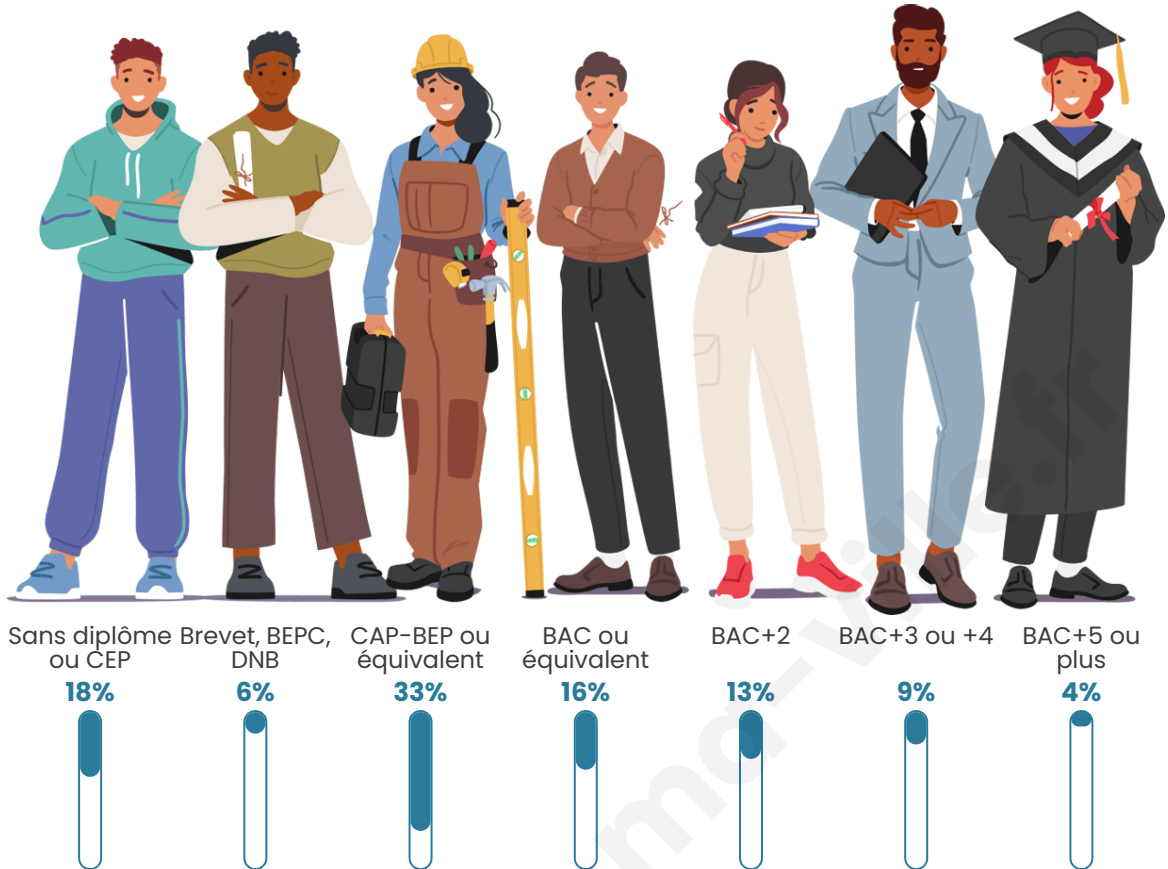

1 346

Age moyen

44 ans

Pop active

47.2%

Taux chômage

4.3%

Pop densité

Tranche d'âge

Activité professionnelle

Niveau de diplôme

Composition des ménages

Profils électoraux

Premier tour

	Marine LE PEN	34.09 %
	Emmanuel MACRON	22.12 %
	Jean-Luc MÉLENCHON	17.10 %
	Éric ZEMMOUR	5.47 %
	Valérie PÉCRESSE	5.36 %
	Yannick JADOT	4.56 %
	Jean LASSALLE	3.19 %
	Nicolas DUPONT-AIGNAN	2.74 %
	Fabien ROUSSEL	2.62 %
	Anne HIDALGO	1.48 %
	Philippe POUTOU	0.68 %
	Nathalie ARTHAUD	0.57 %