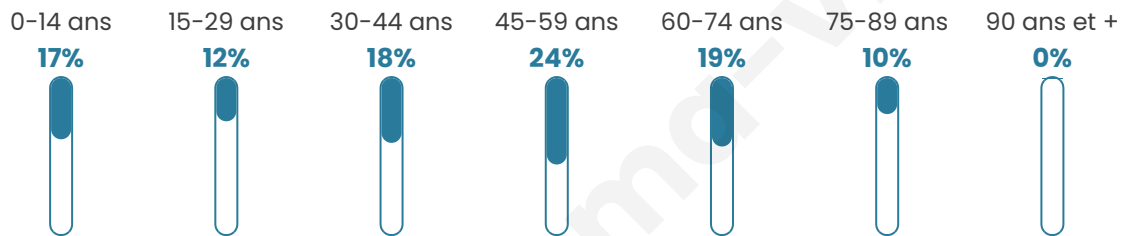

1 346

Age moyen

44 ans

Pop active

47.2%

Taux chômage

4.3%

Pop densité

96 h/km²

Revenu moyen

25 770 €/an

Evolution du nombre d'habitants

Sources : Institut national de la statistique et des études économiques (insee) selon Les dernières parutions officielles de 2024 portant sur les années 2020, 2021 et 2022.

Tranche d'âge

Activité professionnelle

Niveau de diplôme

Composition des ménages

Profils électoraux

Premier tour

	Marine LE PEN	34.09 %
	Emmanuel MACRON	22.12 %
	Jean-Luc MÉLENCHON	17.10 %
	Éric ZEMMOUR	5.47 %
	Valérie PÉCRESSE	5.36 %
	Yannick JADOT	4.56 %
	Jean LASSALLE	3.19 %
	Nicolas DUPONT-AIGNAN	2.74 %
	Fabien ROUSSEL	2.62 %
	Anne HIDALGO	1.48 %
	Philippe POUTOU	0.68 %
	Nathalie ARTHAUD	0.57 %