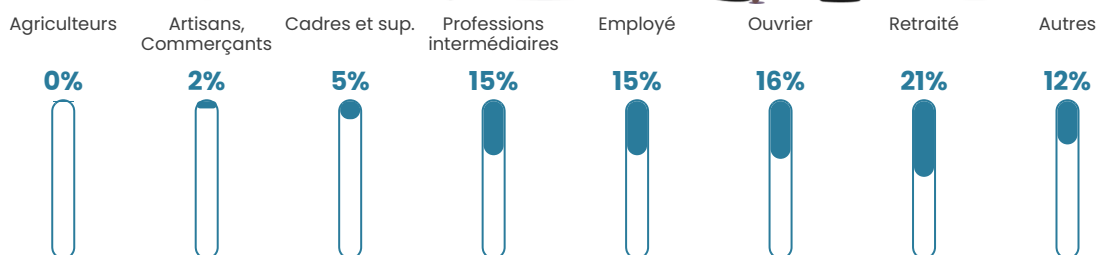

96 h/km²

Revenu moyen

25 770 €/an

Evolution du nombre d'habitants

Sources : Institut national de la statistique et des études économiques (insee) selon Les dernières parutions officielles de 2024 portant sur les années 2020, 2021 et 2022.

Tranche d'âge

Activité professionnelle

Niveau de diplôme

Composition des ménages

Profils électoraux

Premier tour

	Marine LE PEN	34.09 %
	Emmanuel MACRON	22.12 %
	Jean-Luc MÉLENCHON	17.10 %
	Éric ZEMMOUR	5.47 %
	Valérie PÉCRESSE	5.36 %
	Yannick JADOT	4.56 %
	Jean LASSALLE	3.19 %
	Nicolas DUPONT-AIGNAN	2.74 %
	Fabien ROUSSEL	2.62 %
	Anne HIDALGO	1.48 %
	Philippe POUTOU	0.68 %
	Nathalie ARTHAUD	0.57 %