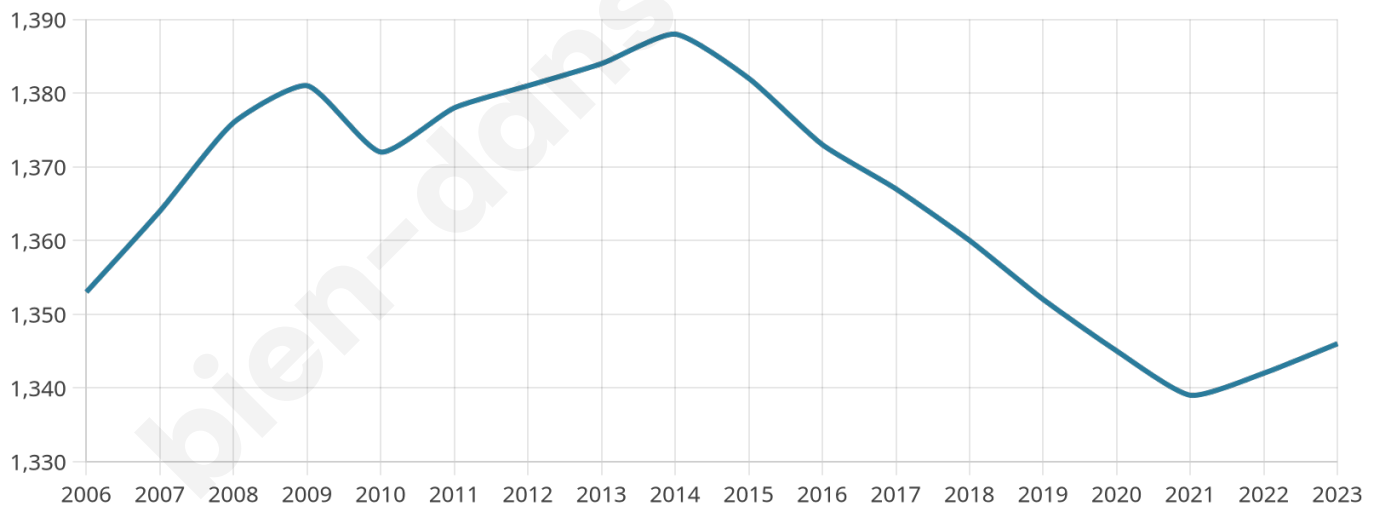

1 346

Age moyen

44 ans

Pop active

47.2%

Taux chômage

4.3%

Pop densité

96 h/km²

Revenu moyen

25 770 €/an

Evolution du nombre d'habitants

Sources : Institut national de la statistique et des études économiques (insee) selon Les dernières parutions officielles de 2024 portant sur les années 2020, 2021 et 2022.