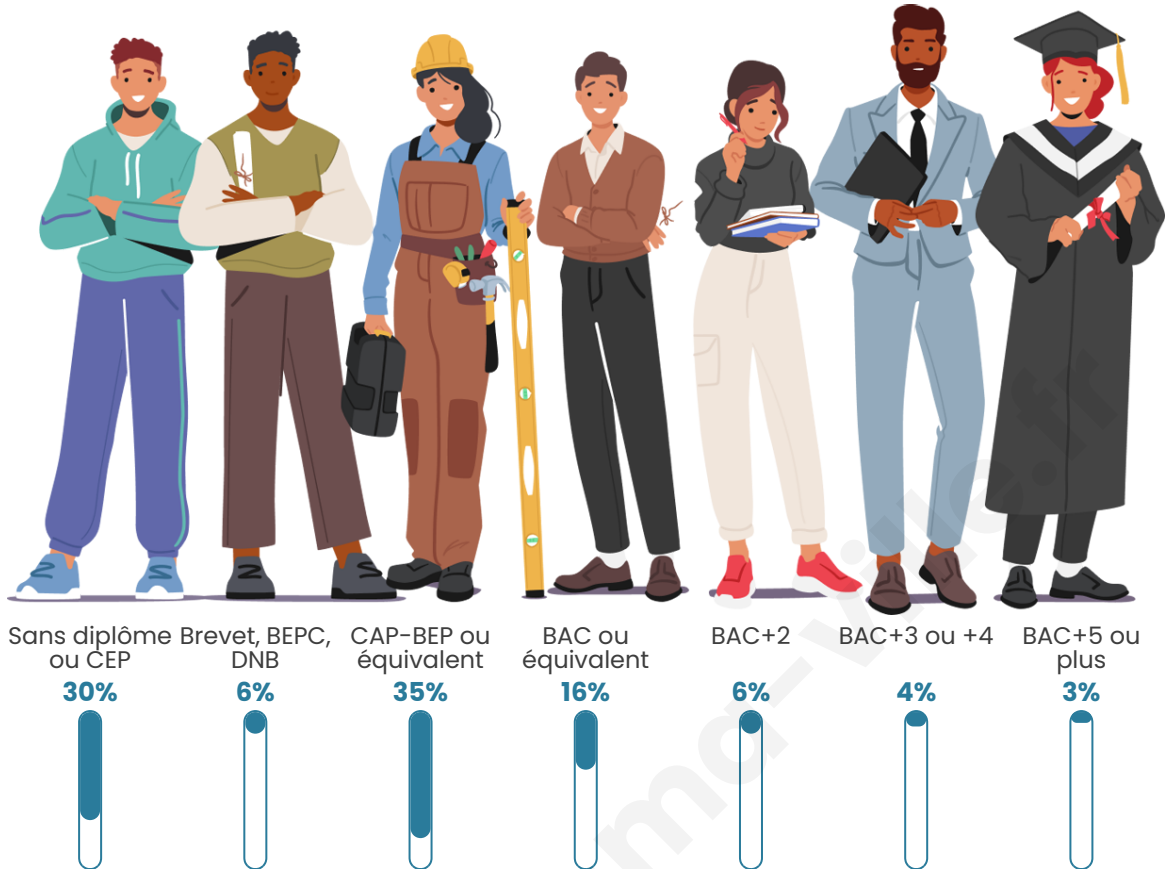

355

Age moyen

48 ans

Pop active

45.1%

Taux chômage

11%

Pop densité

Tranche d'âge

Activité professionnelle

Niveau de diplôme

Composition des ménages

Profils électoraux

Premier tour

	Marine LE PEN	39.84 %
	Emmanuel MACRON	20.33 %
	Jean-Luc MÉLENCHON	13.82 %
	Éric ZEMMOUR	6.50 %
	Valérie PÉCRESSÉ	4.47 %
	Jean LASSALLE	4.07 %
	Fabien ROUSSEL	2.44 %
	Anne HIDALGO	2.44 %
	Nicolas DUPONT-AIGNAN	2.44 %
	Yannick JADOT	2.03 %
	Nathalie ARTHAUD	0.81 %
	Philippe POUTOU	0.81 %