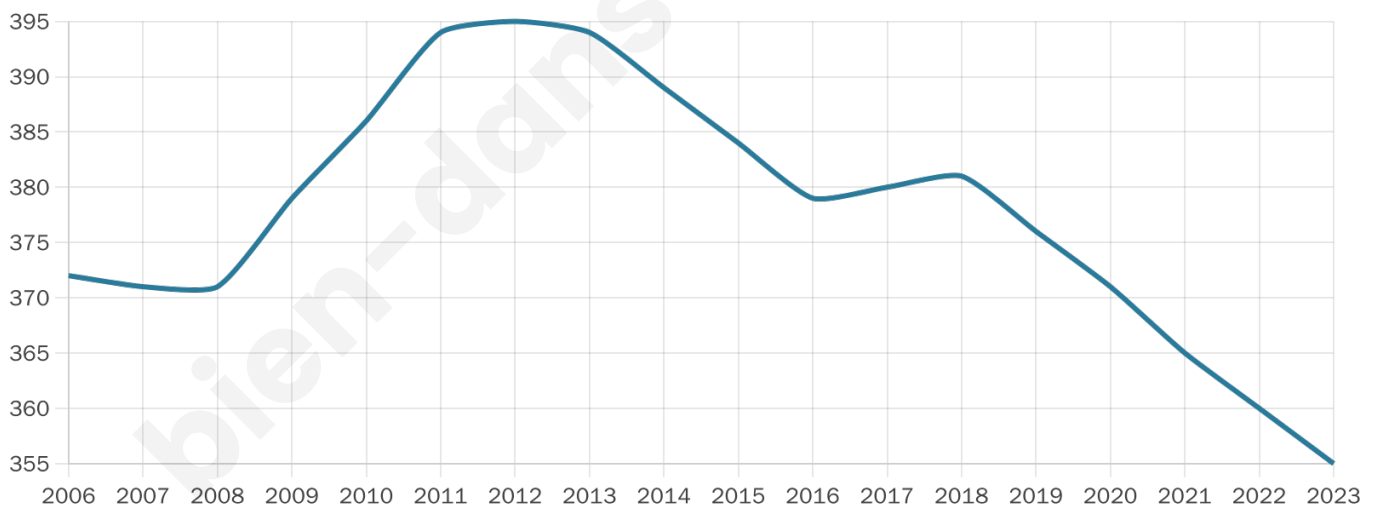

355

Age moyen

48 ans

Pop active

45.1%

Taux chômage

11%

Pop densité

19 h/km²

Revenu moyen

21 020 €/an

Evolution du nombre d'habitants

Sources : Institut national de la statistique et des études économiques (insee) selon Les dernières parutions officielles de 2024 portant sur les années 2020, 2021 et 2022.