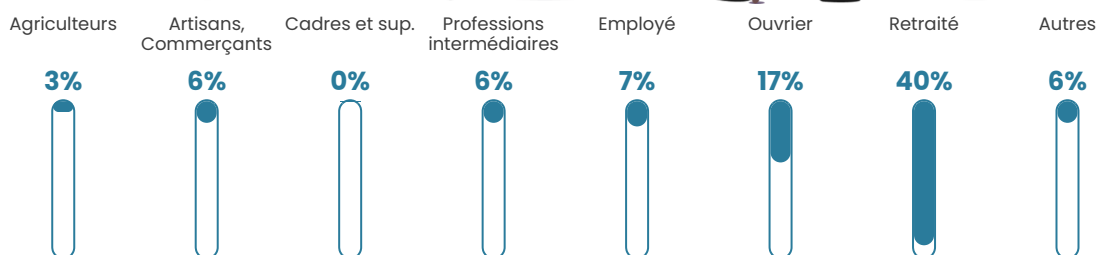

355

Age moyen

48 ans

Pop active

45.1%

Taux chômage

11%

Pop densité

19 h/km²

Revenu moyen

21 020 €/an

Evolution du nombre d'habitants

Sources : Institut national de la statistique et des études économiques (insee) selon Les dernières parutions officielles de 2024 portant sur les années 2020, 2021 et 2022.

Tranche d'âge

Activité professionnelle

Niveau de diplôme

Composition des ménages

Profils électoraux

Premier tour

	Marine LE PEN	39.84 %
	Emmanuel MACRON	20.33 %
	Jean-Luc MÉLENCHON	13.82 %
	Éric ZEMMOUR	6.50 %
	Valérie PÉCRESSÉ	4.47 %
	Jean LASSALLE	4.07 %
	Fabien ROUSSEL	2.44 %
	Anne HIDALGO	2.44 %
	Nicolas DUPONT-AIGNAN	2.44 %
	Yannick JADOT	2.03 %
	Nathalie ARTHAUD	0.81 %
	Philippe POUTOU	0.81 %