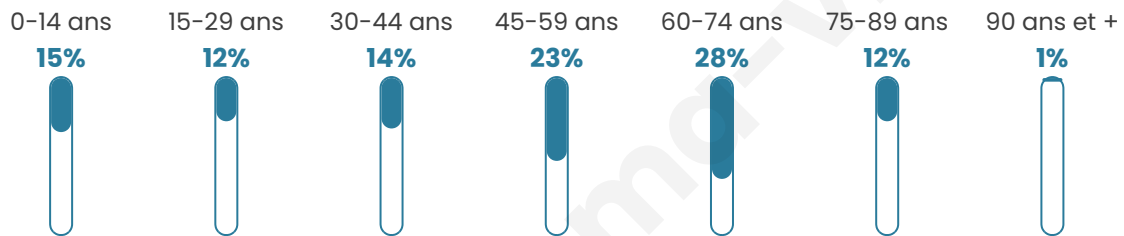

355

Age moyen

48 ans

Pop active

45.1%

Taux chômage

11%

Pop densité

19 h/km²

Revenu moyen

21 020 €/an

Evolution du nombre d'habitants

Sources : Institut national de la statistique et des études économiques (insee) selon Les dernières parutions officielles de 2024 portant sur les années 2020, 2021 et 2022.

Tranche d'âge

Activité professionnelle

Niveau de diplôme

Composition des ménages

Profils électoraux

Premier tour

	Marine LE PEN	39.84 %
	Emmanuel MACRON	20.33 %
	Jean-Luc MÉLENCHON	13.82 %
	Éric ZEMMOUR	6.50 %
	Valérie PÉCRESSÉ	4.47 %
	Jean LASSALLE	4.07 %
	Fabien ROUSSEL	2.44 %
	Anne HIDALGO	2.44 %
	Nicolas DUPONT-AIGNAN	2.44 %
	Yannick JADOT	2.03 %
	Nathalie ARTHAUD	0.81 %
	Philippe POUTOU	0.81 %

314 inscrits

Participation : 80.89%

Votes blancs : 1.97%

Votes nuls : 1.18%

Second tour

	Emmanuel MACRON	38,36 %
	Marine LE PEN	61,64 %

315 inscrits

Participation : 79.05%