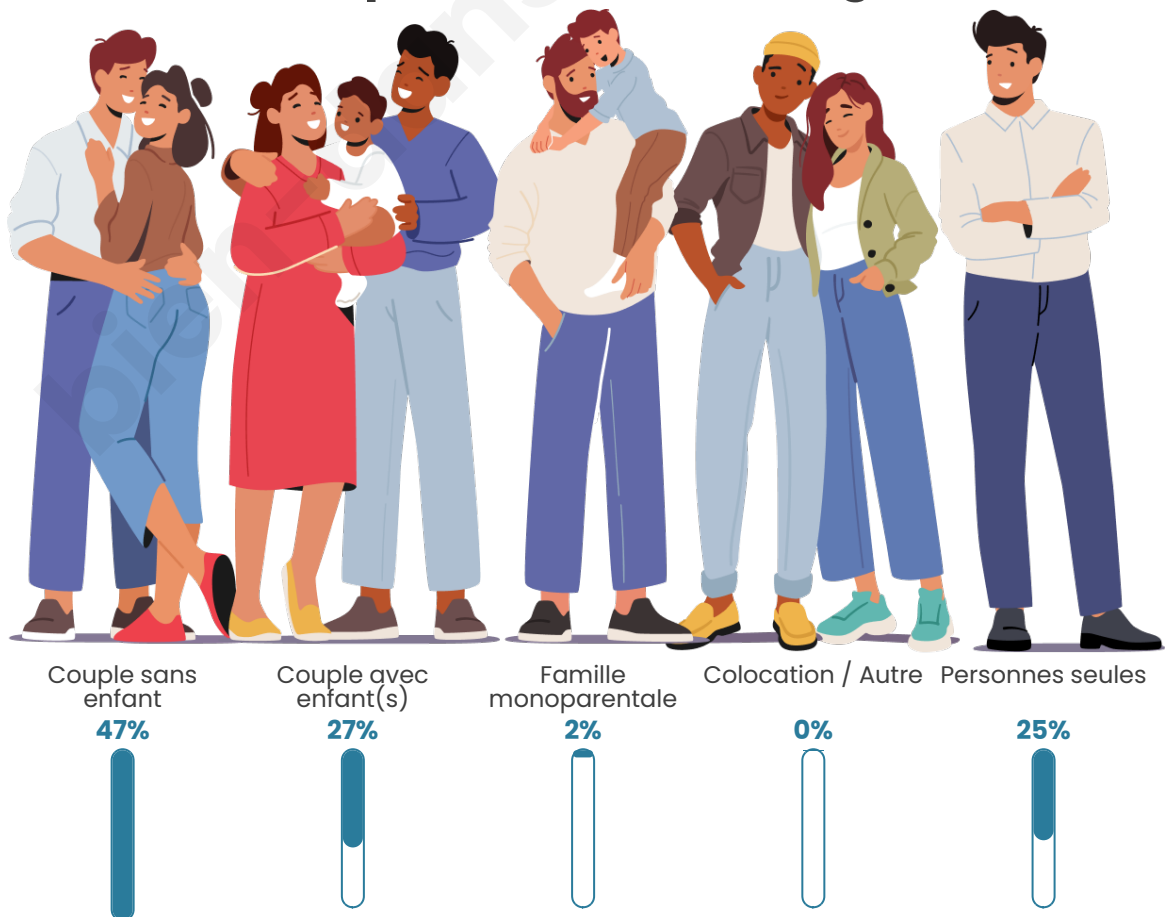

Tranche d'âge

Activité professionnelle

Niveau de diplôme

Composition des ménages

Profils électoraux

Premier tour

	Marine LE PEN	39.84 %
	Emmanuel MACRON	20.33 %
	Jean-Luc MÉLENCHON	13.82 %
	Éric ZEMMOUR	6.50 %
	Valérie PÉCRESSÉ	4.47 %
	Jean LASSALLE	4.07 %
	Fabien ROUSSEL	2.44 %
	Anne HIDALGO	2.44 %
	Nicolas DUPONT-AIGNAN	2.44 %
	Yannick JADOT	2.03 %
	Nathalie ARTHAUD	0.81 %
	Philippe POUTOU	0.81 %