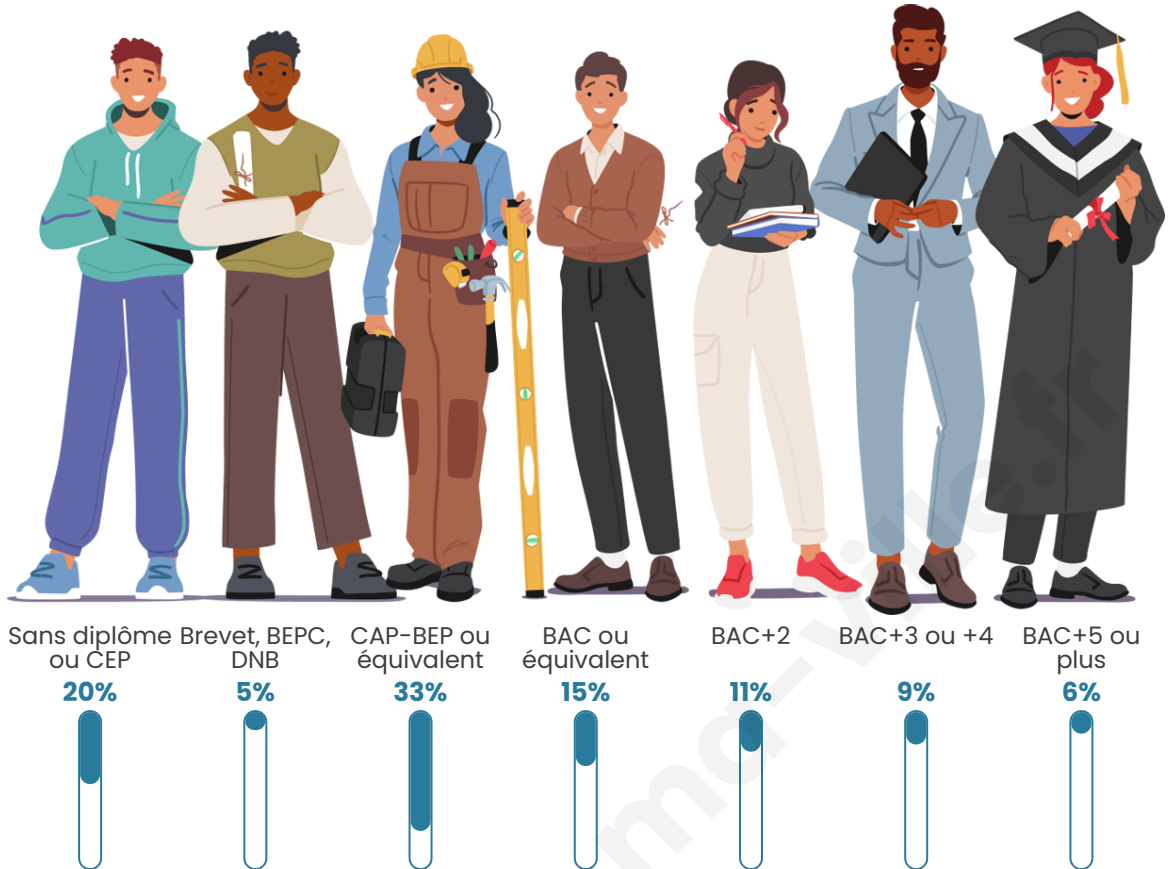

Age moyen

42 ans

Pop active

49.1%

Taux chômage

4.3%

Pop densité

107 h/km²

Tranche d'âge

Activité professionnelle

Niveau de diplôme

Composition des ménages

Profils électoraux

Premier tour

	Emmanuel MACRON	30.02 %
	Marine LE PEN	29.36 %
	Jean-Luc MÉLENCHON	19.21 %
	Éric ZEMMOUR	4.86 %
	Valérie PÉCRESE	3.53 %
	Nicolas DUPONT- AIGNAN	3.31 %
	Fabien ROUSSEL	2.43 %
	Jean LASSALLE	2.43 %
	Yannick JADOT	2.21 %
	Philippe POUTOU	1.32 %
	Nathalie ARTHAUD	0.66 %
	Anne HIDALGO	0.66 %