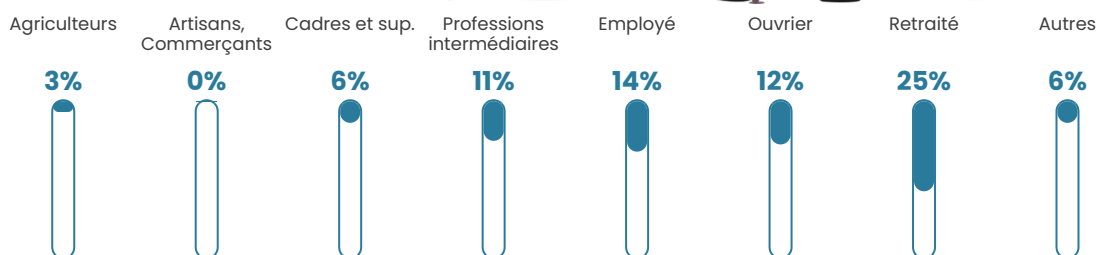

Revenu moyen

25 470 €/an

Evolution du nombre d'habitants

Sources : Institut national de la statistique et des études économiques (insee) selon Les dernières parutions officielles de 2024 portant sur les années 2020, 2021 et 2022.

Tranche d'âge

Activité professionnelle

Niveau de diplôme

Composition des ménages

Profils électoraux

Premier tour

	Emmanuel MACRON	30.02 %
	Marine LE PEN	29.36 %
	Jean-Luc MÉLENCHON	19.21 %
	Éric ZEMMOUR	4.86 %
	Valérie PÉCRESE	3.53 %
	Nicolas DUPONT- AIGNAN	3.31 %
	Fabien ROUSSEL	2.43 %
	Jean LASSALLE	2.43 %
	Yannick JADOT	2.21 %
	Philippe POUTOU	1.32 %
	Nathalie ARTHAUD	0.66 %
	Anne HIDALGO	0.66 %