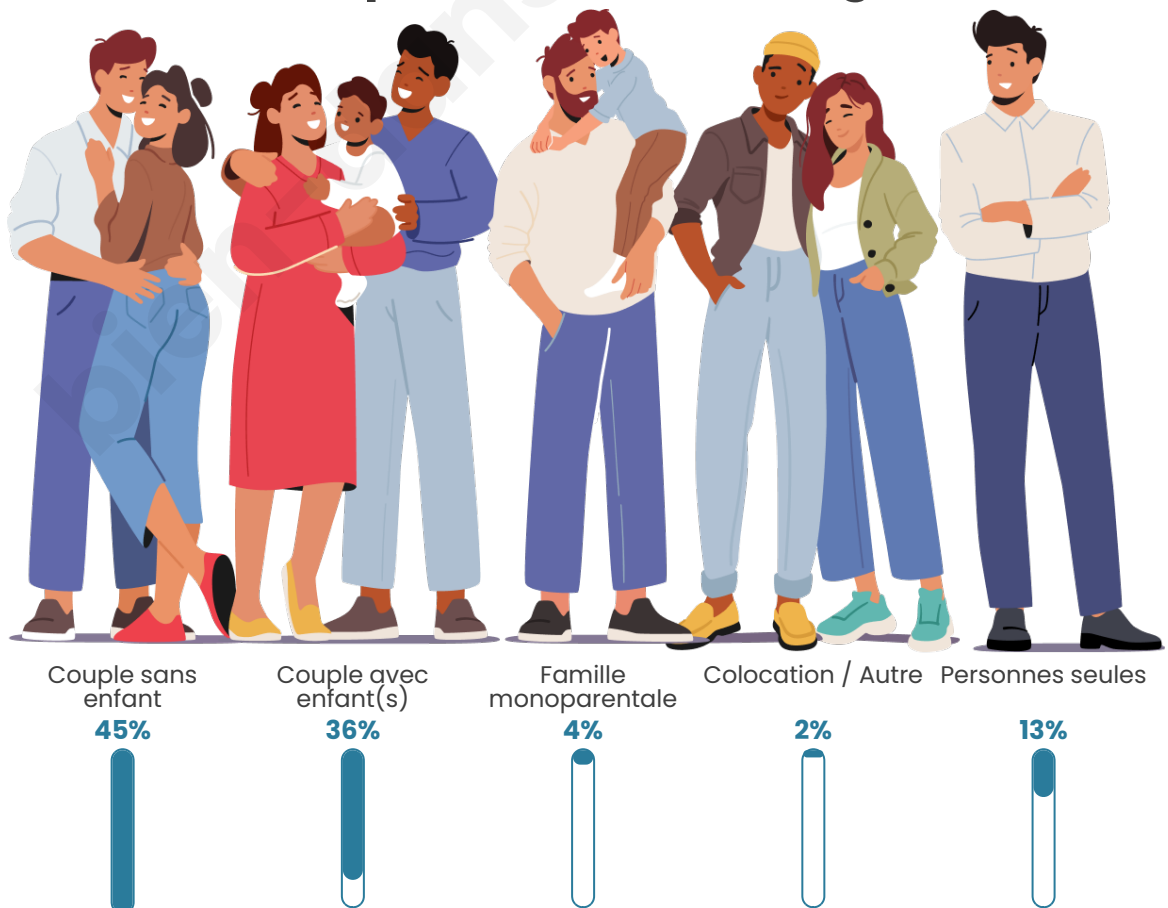

Tranche d'âge

Activité professionnelle

Niveau de diplôme

Composition des ménages

Profils électoraux

Premier tour

	Emmanuel MACRON	30.02 %
	Marine LE PEN	29.36 %
	Jean-Luc MÉLENCHON	19.21 %
	Éric ZEMMOUR	4.86 %
	Valérie PÉCRESE	3.53 %
	Nicolas DUPONT- AIGNAN	3.31 %
	Fabien ROUSSEL	2.43 %
	Jean LASSALLE	2.43 %
	Yannick JADOT	2.21 %
	Philippe POUTOU	1.32 %
	Nathalie ARTHAUD	0.66 %
	Anne HIDALGO	0.66 %