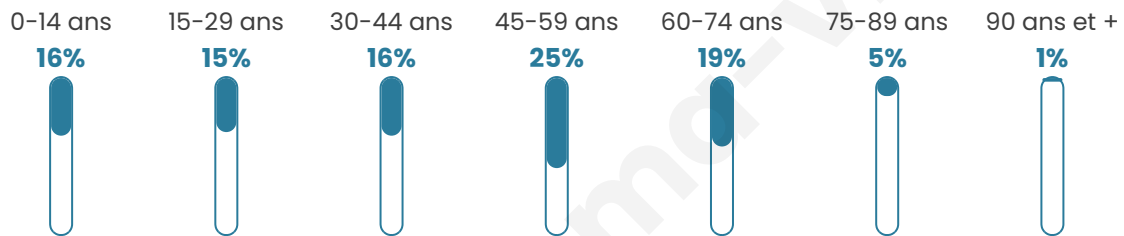

Age moyen

42 ans

Pop active

49.1%

Taux chômage

4.3%

Pop densité

107 h/km²

Revenu moyen

25 470 €/an

Evolution du nombre d'habitants

Sources : Institut national de la statistique et des études économiques (insee) selon Les dernières parutions officielles de 2024 portant sur les années 2020, 2021 et 2022.

Tranche d'âge

Activité professionnelle

Niveau de diplôme

Composition des ménages

Profils électoraux

Premier tour

	Emmanuel MACRON	30.02 %
	Marine LE PEN	29.36 %
	Jean-Luc MÉLENCHON	19.21 %
	Éric ZEMMOUR	4.86 %
	Valérie PÉCRESE	3.53 %
	Nicolas DUPONT- AIGNAN	3.31 %
	Fabien ROUSSEL	2.43 %
	Jean LASSALLE	2.43 %
	Yannick JADOT	2.21 %
	Philippe POUTOU	1.32 %
	Nathalie ARTHAUD	0.66 %
	Anne HIDALGO	0.66 %

617 inscrits

Participation : 75.85%

Votes blancs : 2.35%

Votes nuls : 0.85%

Second tour

	Emmanuel MACRON	56,05 %
	Marine LE PEN	43,95 %

617 inscrits

Participation : 77.31%