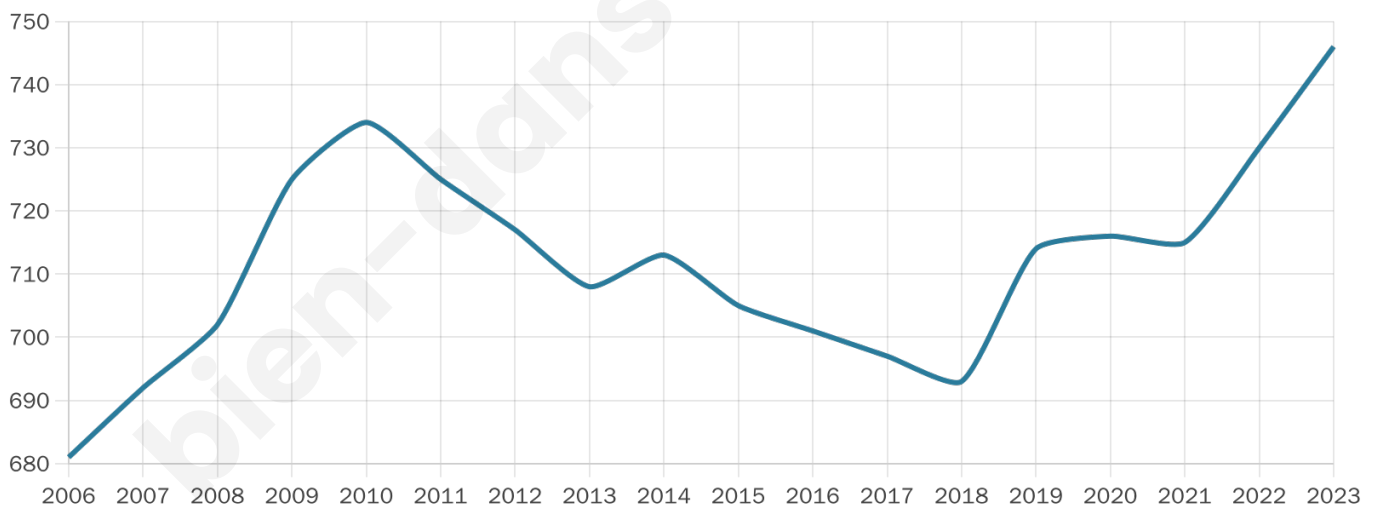

Age moyen

42 ans

Pop active

49.1%

Taux chômage

4.3%

Pop densité

107 h/km²

Revenu moyen

25 470 €/an

Evolution du nombre d'habitants

Sources : Institut national de la statistique et des études économiques (insee) selon Les dernières parutions officielles de 2024 portant sur les années 2020, 2021 et 2022.