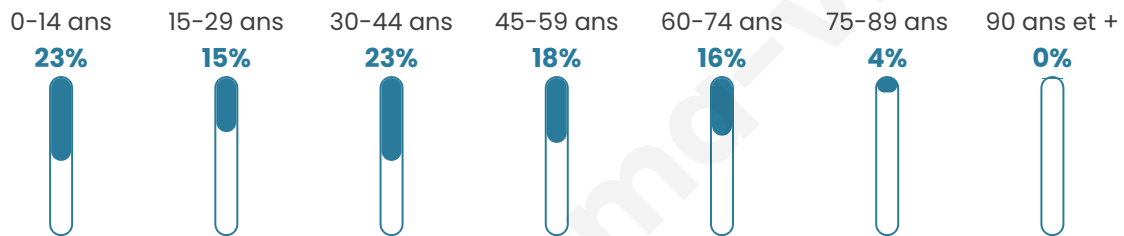

# Statistiques sur la population

Nombre d'habitants

**498**

Age moyen

**38 ans**

Pop active

**50.4%**

Taux chômage

**4.7%**

Pop densité

**55 h/km<sup>2</sup>**

Revenu moyen

**23 780 €/an**

## Evolution du nombre d'habitants

Sources : Institut national de la statistique et des études économiques (insee) selon Les dernières parutions officielles de 2024 portant sur les années 2020, 2021 et 2022.

## Tranche d'âge