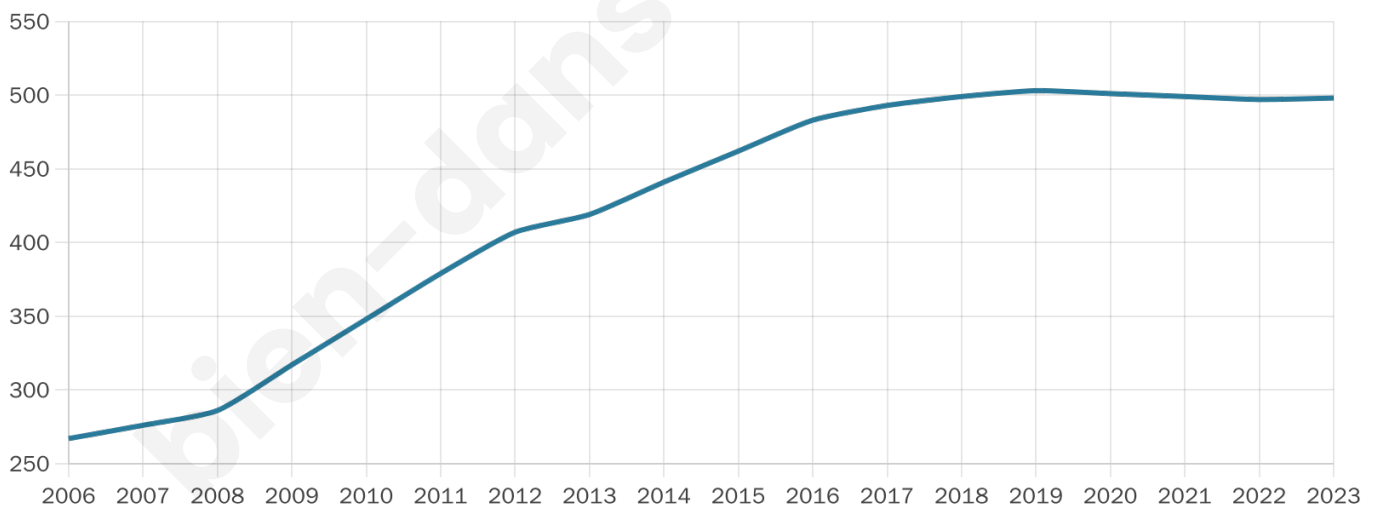

# Statistiques sur la population

Nombre d'habitants

**498**

Age moyen

**38 ans**

Pop active

**50.4%**

Taux chômage

**4.7%**

Pop densité

**55 h/km<sup>2</sup>**

Revenu moyen

**23 780 €/an**

## Evolution du nombre d'habitants

Sources : Institut national de la statistique et des études économiques (insee) selon Les dernières parutions officielles de 2024 portant sur les années 2020, 2021 et 2022.