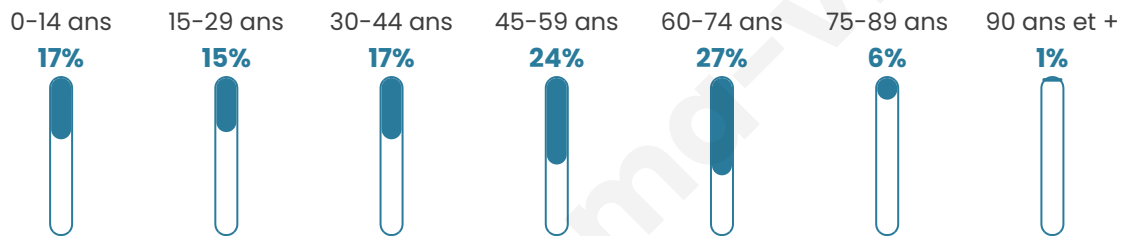

# Statistiques sur la population

Nombre d'habitants

**136**

Age moyen

**44 ans**

Pop active

**48.5%**

Taux chômage

**12.5%**

Pop densité

**34 h/km<sup>2</sup>**

Revenu moyen

**21 570 €/an**

## Evolution du nombre d'habitants

Sources : Institut national de la statistique et des études économiques (insee) selon Les dernières parutions officielles de 2024 portant sur les années 2020, 2021 et 2022.

## Tranche d'âge