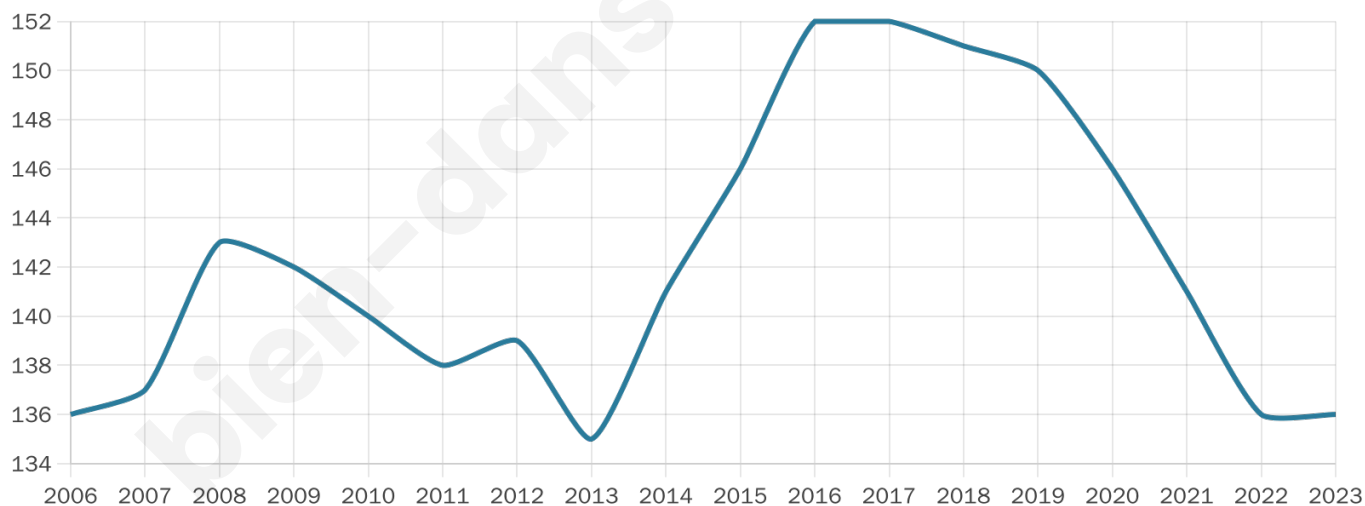

# Statistiques sur la population

Nombre d'habitants

**136**

Age moyen

**44 ans**

Pop active

**48.5%**

Taux chômage

**12.5%**

Pop densité

**34 h/km<sup>2</sup>**

Revenu moyen

**21 570 €/an**

## Evolution du nombre d'habitants

Sources : Institut national de la statistique et des études économiques (insee) selon Les dernières parutions officielles de 2024 portant sur les années 2020, 2021 et 2022.