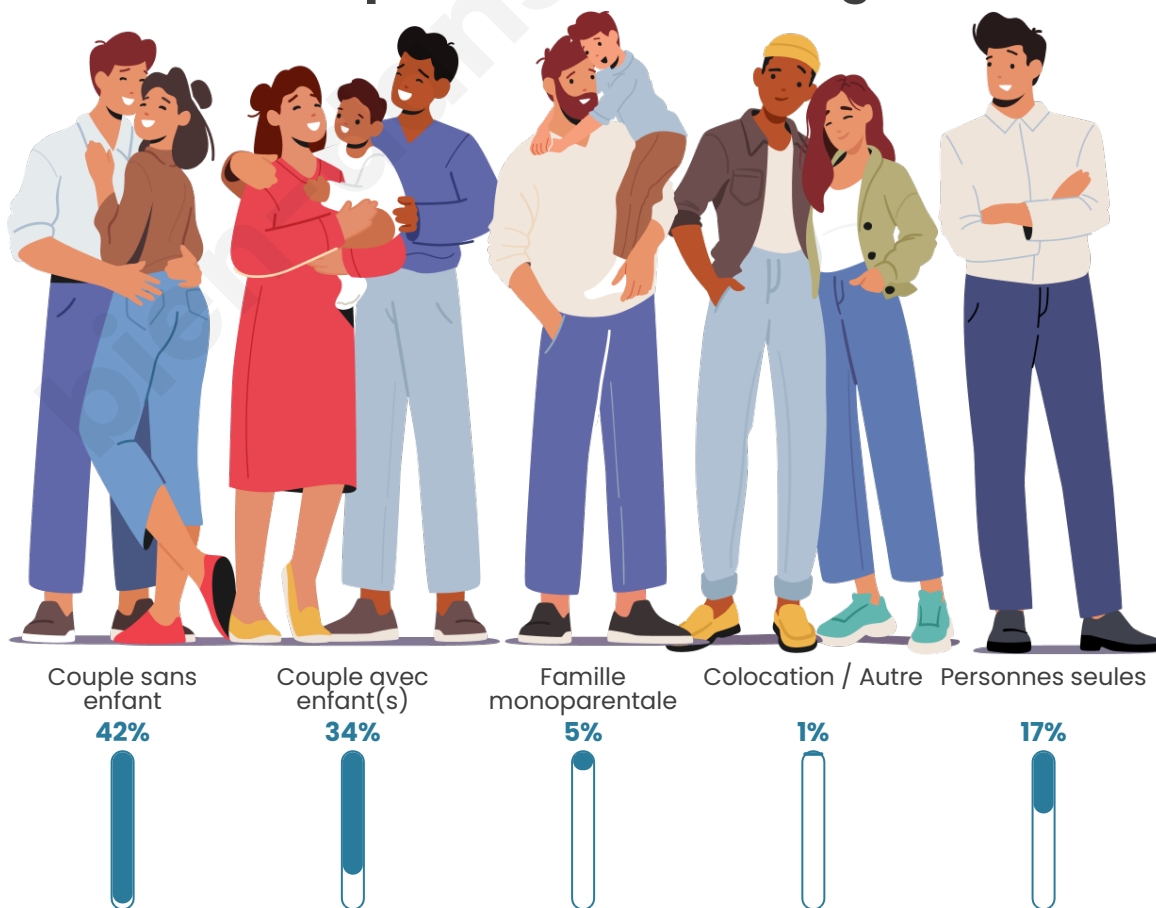

Tranche d'âge

Activité professionnelle

Niveau de diplôme

Composition des ménages

Profils électoraux

Premier tour

	Marine LE PEN	26.79 %
	Emmanuel MACRON	25.77 %
	Jean-Luc MÉLENCHON	17.05 %
	Éric ZEMMOUR	7.94 %
	Jean LASSALLE	5.11 %
	Yannick JADOT	4.92 %
	Valérie PÉCRESSE	3.90 %
	Anne HIDALGO	2.73 %
	Nicolas DUPONT-AIGNAN	2.53 %
	Fabien ROUSSEL	2.00 %
	Nathalie ARTHAUD	0.68 %
	Philippe POUTOU	0.58 %