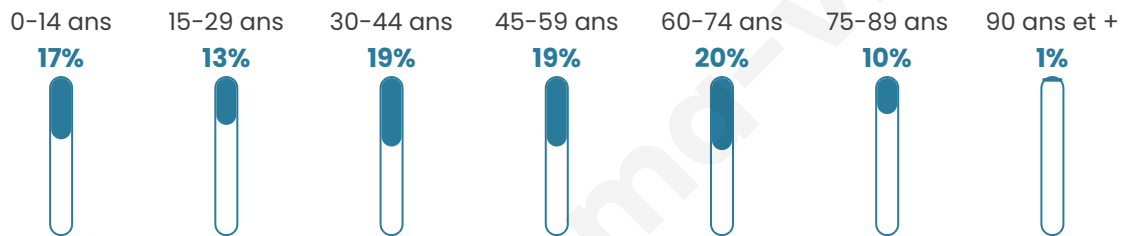

44 ans

Pop active

45.1%

Taux chômage

9.2%

Pop densité

503 h/km²

Revenu moyen

Tranche d'âge

Activité professionnelle

Niveau de diplôme

Composition des ménages

Profils électoraux

Premier tour

	Marine LE PEN	26.79 %
	Emmanuel MACRON	25.77 %
	Jean-Luc MÉLENCHON	17.05 %
	Éric ZEMMOUR	7.94 %
	Jean LASSALLE	5.11 %
	Yannick JADOT	4.92 %
	Valérie PÉCRESSE	3.90 %
	Anne HIDALGO	2.73 %
	Nicolas DUPONT-AIGNAN	2.53 %
	Fabien ROUSSEL	2.00 %
	Nathalie ARTHAUD	0.68 %
	Philippe POUTOU	0.58 %