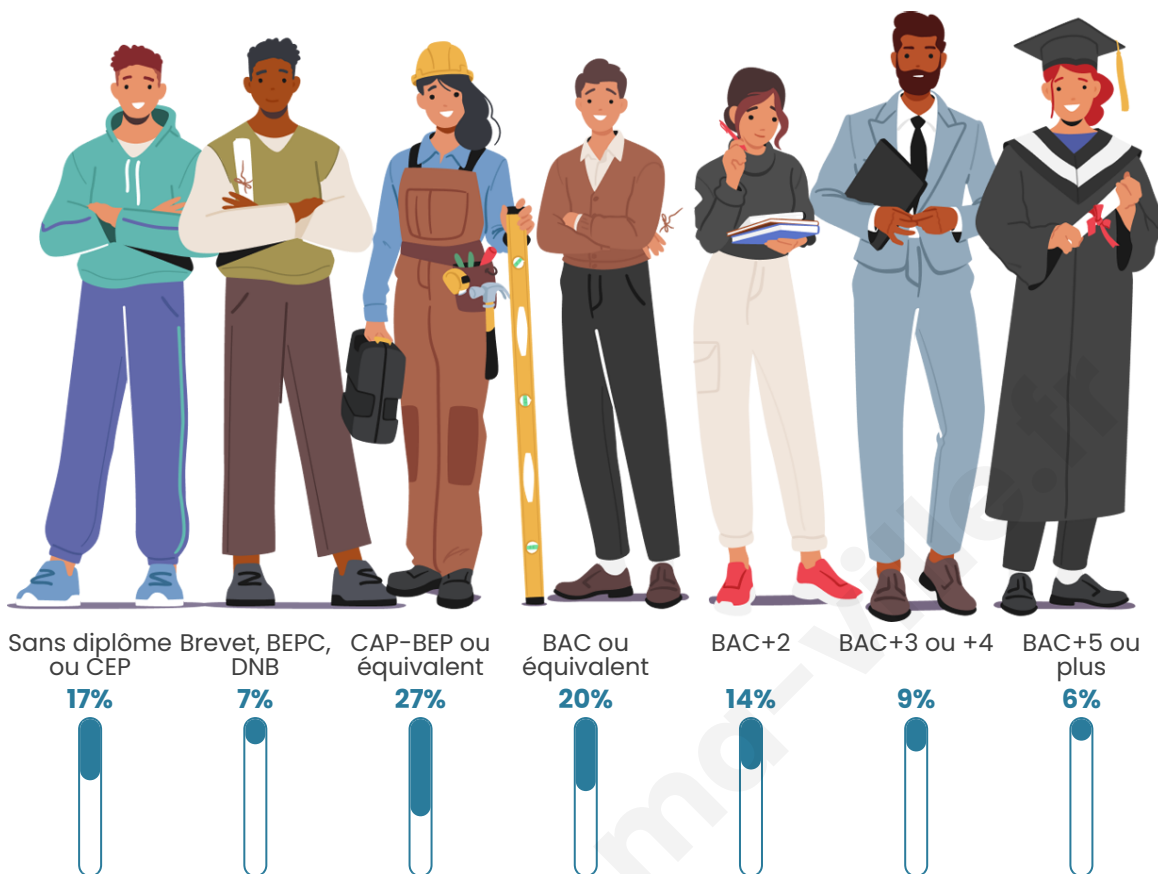

Tranche d'âge

Activité professionnelle

Niveau de diplôme

Composition des ménages

Profils électoraux

Premier tour

	Marine LE PEN	26.79 %
	Emmanuel MACRON	25.77 %
	Jean-Luc MÉLENCHON	17.05 %
	Éric ZEMMOUR	7.94 %
	Jean LASSALLE	5.11 %
	Yannick JADOT	4.92 %
	Valérie PÉCRESSE	3.90 %
	Anne HIDALGO	2.73 %
	Nicolas DUPONT-AIGNAN	2.53 %
	Fabien ROUSSEL	2.00 %
	Nathalie ARTHAUD	0.68 %
	Philippe POUTOU	0.58 %