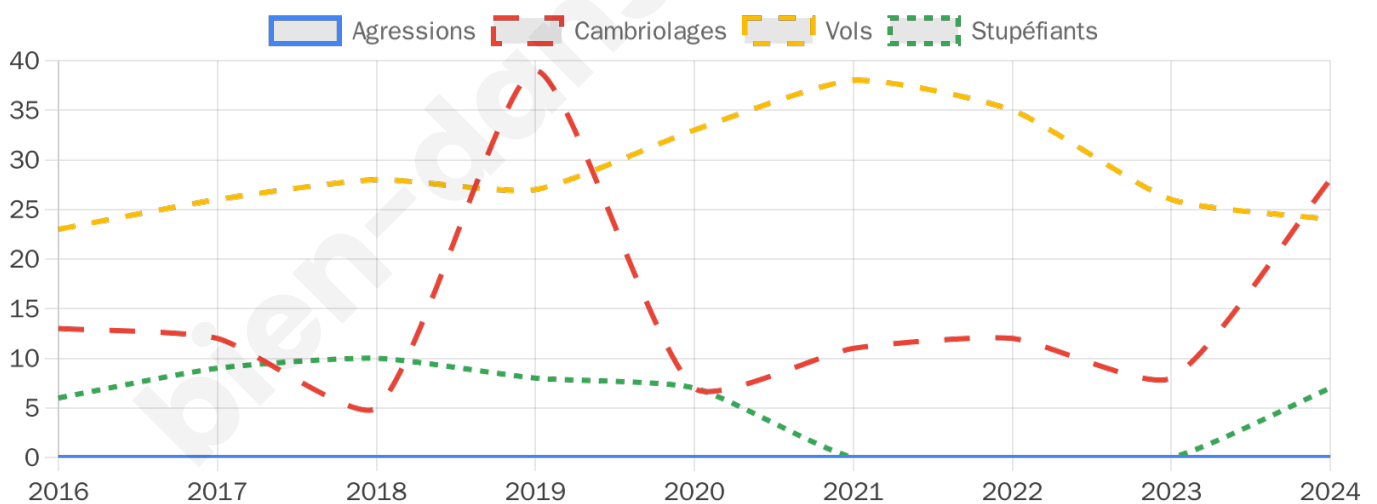

2 474 inscrits

Participation : 84.96%

Votes blancs : 1.71%

Votes nuls : 0.62%

Second tour

	Emmanuel MACRON	52,54 %
	Marine LE PEN	47,46 %

2 471 inscrits

Participation : 80.82%

Votes blancs : 6.71%

Votes nuls : 1.7%

Sécurité

Agressions physiques / sexuelles

0

Cambriolages

28

Vols / dégradations

24

Stupéfiants

7

Evolution du nombre d'infractions

Pour comparer

(en proportion du nombre d'habitants)

Sources : Bases statistiques communale, départementale et régionale de la délinquance enregistrée par la police et la gendarmerie nationales selon les dernières parutions officielles de 2025 portant sur l'année 2024 ([data.gouv](https://data.gouv.fr)).