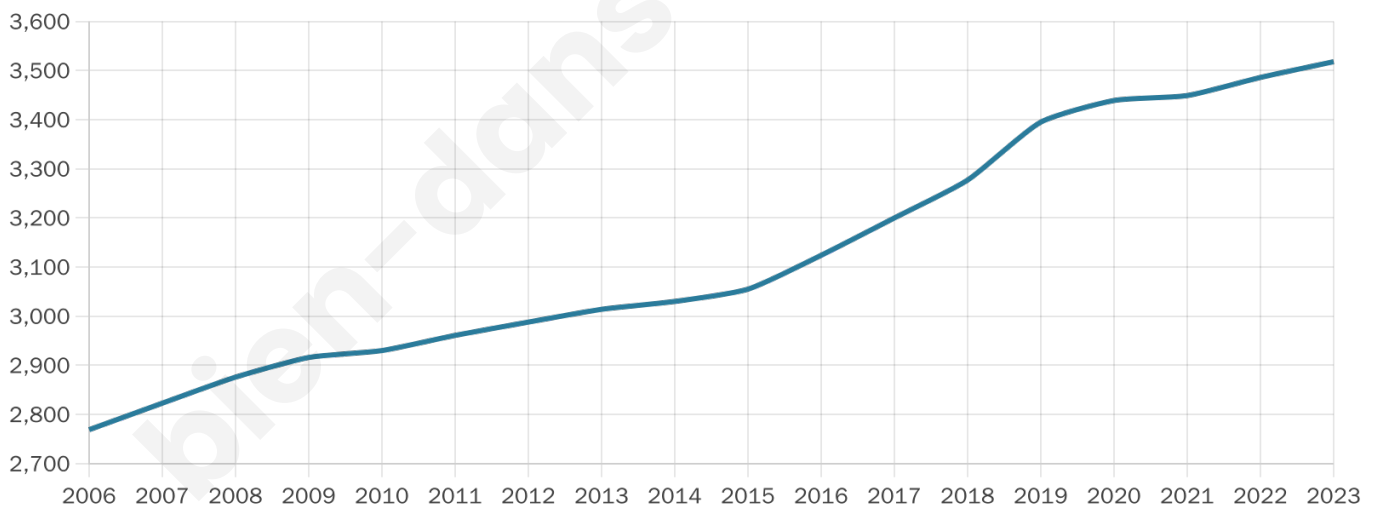

44 ans

Pop active

45.1%

Taux chômage

9.2%

Pop densité

503 h/km²

Revenu moyen

24 090 €/an

Evolution du nombre d'habitants

Sources : Institut national de la statistique et des études économiques (insee) selon Les dernières parutions officielles de 2024 portant sur les années 2020, 2021 et 2022.