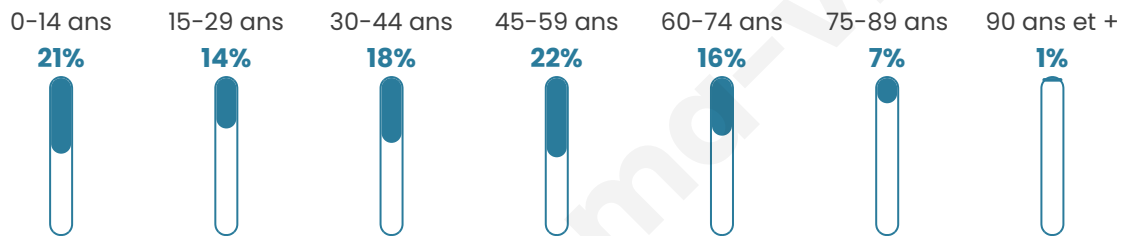

# Statistiques sur la population

Nombre d'habitants

**1 039**

Age moyen

**40 ans**

Pop active

**48.6%**

Taux chômage

**6.3%**

Pop densité

**58 h/km<sup>2</sup>**

Revenu moyen

**24 430 €/an**

## Evolution du nombre d'habitants

Sources : Institut national de la statistique et des études économiques (insee) selon Les dernières parutions officielles de 2024 portant sur les années 2020, 2021 et 2022.

## Tranche d'âge