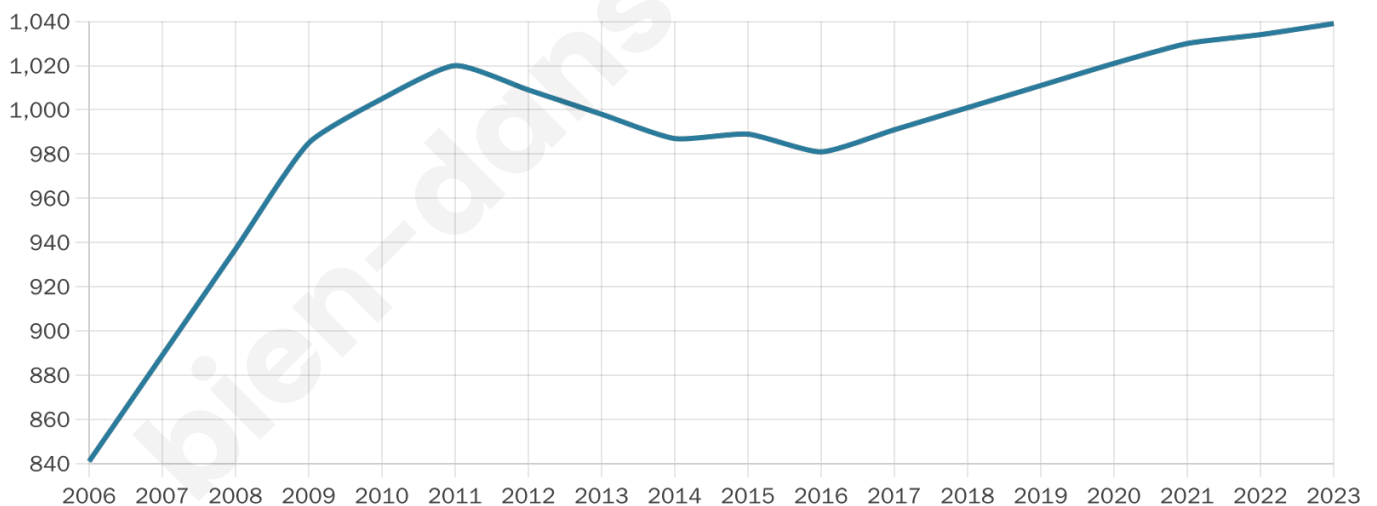

# Statistiques sur la population

Nombre d'habitants

**1 039**

Age moyen

**40 ans**

Pop active

**48.6%**

Taux chômage

**6.3%**

Pop densité

**58 h/km<sup>2</sup>**

Revenu moyen

**24 430 €/an**

## Evolution du nombre d'habitants

Sources : Institut national de la statistique et des études économiques (insee) selon Les dernières parutions officielles de 2024 portant sur les années 2020, 2021 et 2022.