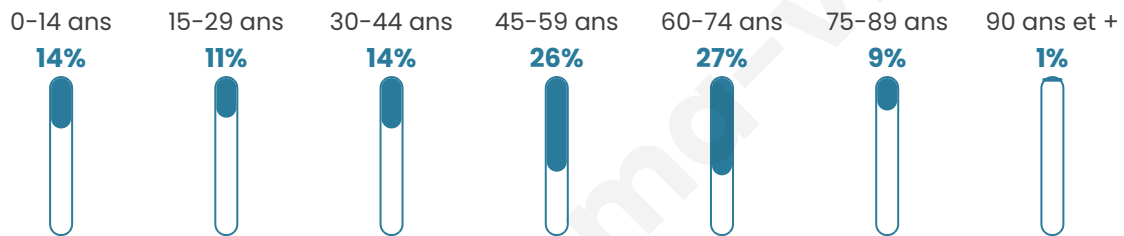

# Statistiques sur la population

Nombre d'habitants

**438**

Age moyen

**48 ans**

Pop active

**47%**

Taux chômage

**6.4%**

Pop densité

**17 h/km<sup>2</sup>**

Revenu moyen

**22 210 €/an**

## Evolution du nombre d'habitants

Sources : Institut national de la statistique et des études économiques (insee) selon Les dernières parutions officielles de 2024 portant sur les années 2020, 2021 et 2022.

## Tranche d'âge