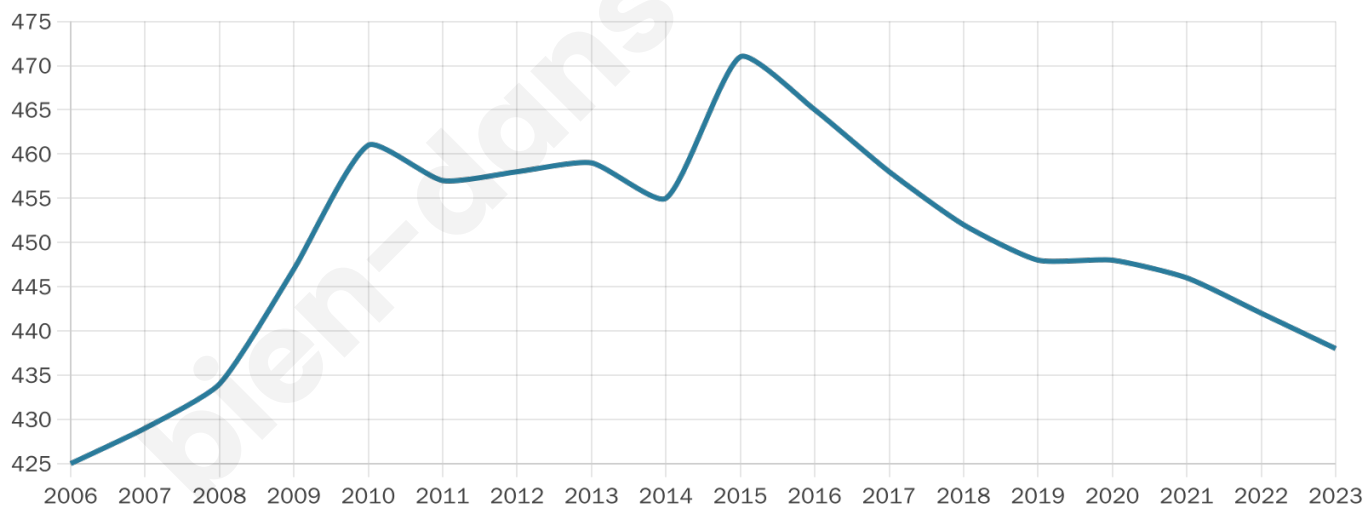

# Statistiques sur la population

Nombre d'habitants

**438**

Age moyen

**48 ans**

Pop active

**47%**

Taux chômage

**6.4%**

Pop densité

**17 h/km<sup>2</sup>**

Revenu moyen

**22 210 €/an**

## Evolution du nombre d'habitants

Sources : Institut national de la statistique et des études économiques (insee) selon Les dernières parutions officielles de 2024 portant sur les années 2020, 2021 et 2022.