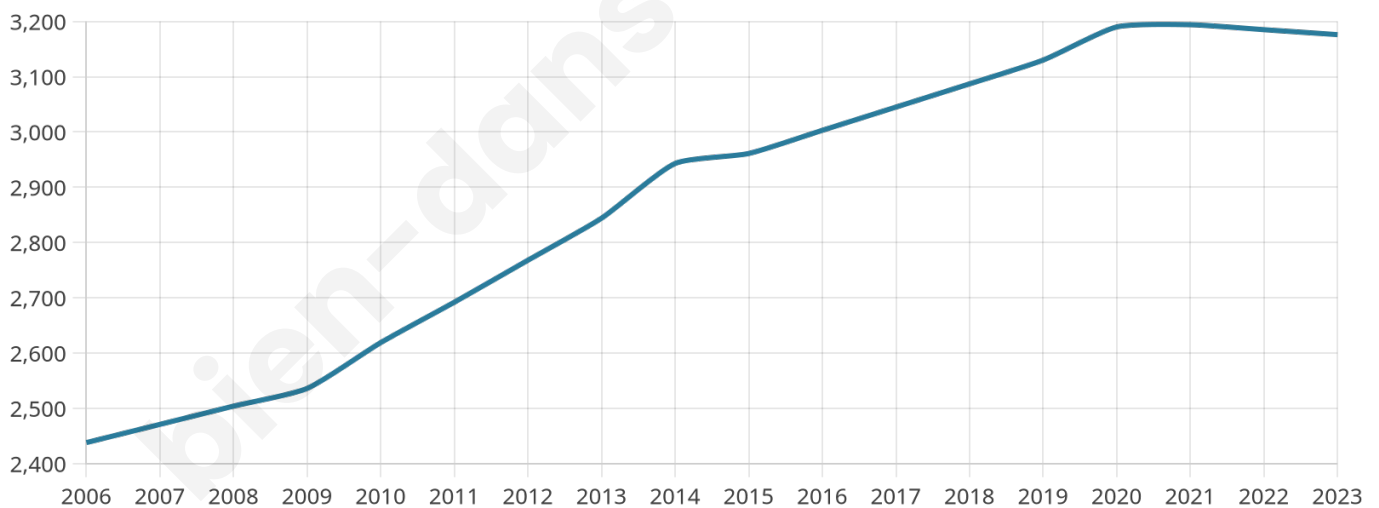

3 176

Age moyen

45 ans

Pop active

45.4%

Taux chômage

6.4%

Pop densité

289 h/km²

Revenu moyen

27 760 €/an

Evolution du nombre d'habitants

Sources : Institut national de la statistique et des études économiques (insee) selon Les dernières parutions officielles de 2024 portant sur les années 2020, 2021 et 2022.