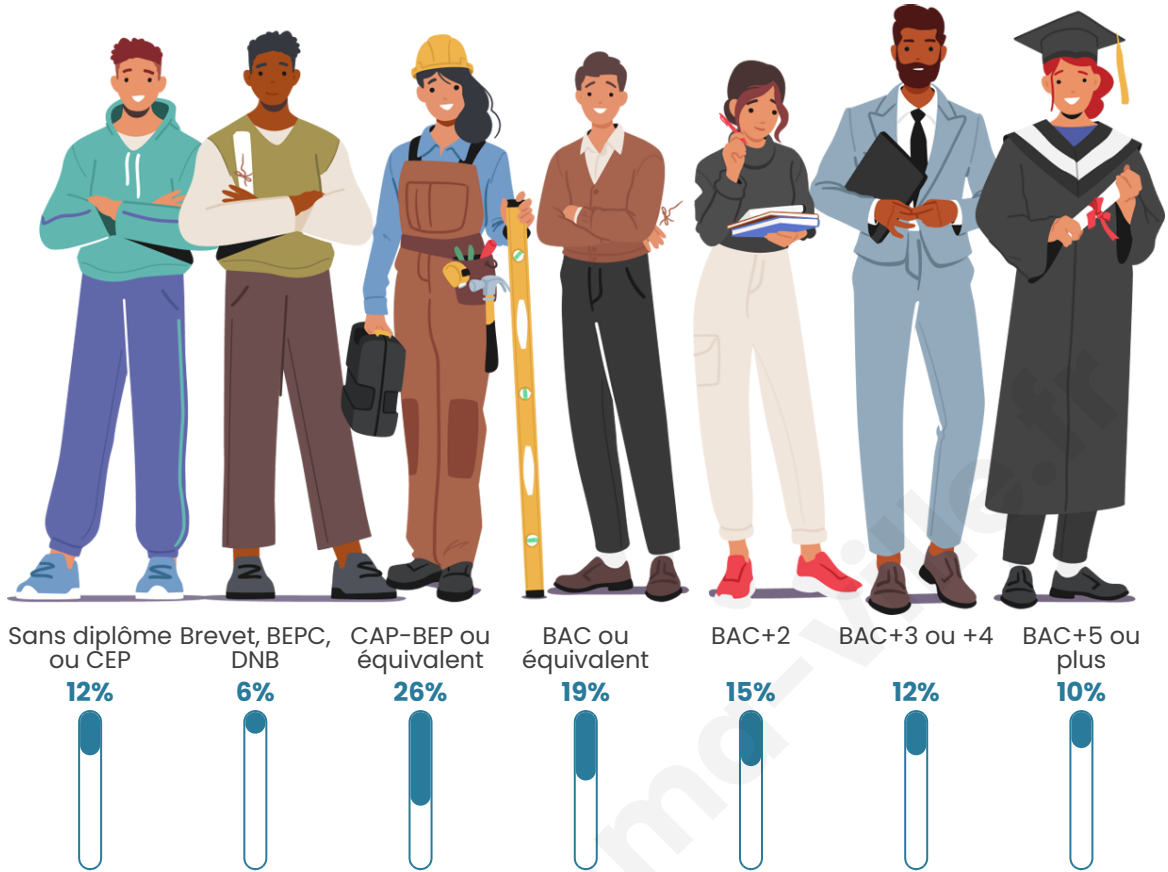

3 176

Age moyen

45 ans

Pop active

45.4%

Taux chômage

6.4%

Pop densité

Tranche d'âge

Activité professionnelle

Niveau de diplôme

Composition des ménages

Profils électoraux

Premier tour

	Emmanuel MACRON	37.10 %
	Marine LE PEN	17.29 %
	Jean-Luc MÉLENCHON	17.24 %
	Yannick JADOT	6.76 %
	Éric ZEMMOUR	6.44 %
	Valérie PÉCRESE	6.21 %
	Jean LASSALLE	2.99 %
	Fabien ROUSSEL	1.98 %
	Anne HIDALGO	1.47 %
	Nicolas DUPONT- AIGNAN	1.29 %
	Philippe POUTOU	0.83 %
	Nathalie ARTHAUD	0.41 %