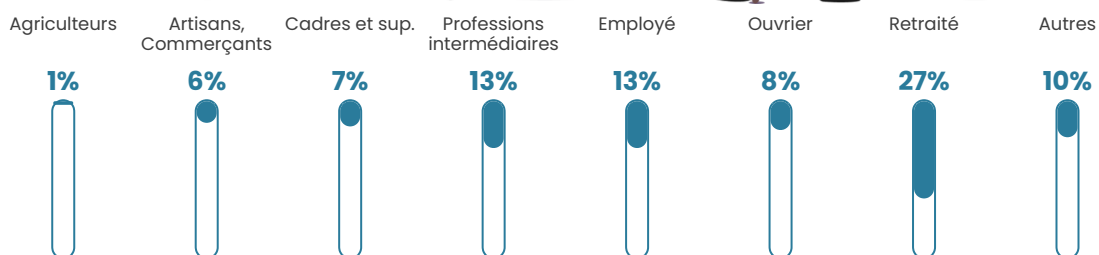

289 h/km²

Revenu moyen

27 760 €/an

Evolution du nombre d'habitants

Sources : Institut national de la statistique et des études économiques (insee) selon Les dernières parutions officielles de 2024 portant sur les années 2020, 2021 et 2022.

Tranche d'âge

Activité professionnelle

Niveau de diplôme

Composition des ménages

Profils électoraux

Premier tour

	Emmanuel MACRON	37.10 %
	Marine LE PEN	17.29 %
	Jean-Luc MÉLENCHON	17.24 %
	Yannick JADOT	6.76 %
	Éric ZEMMOUR	6.44 %
	Valérie PÉCRESE	6.21 %
	Jean LASSALLE	2.99 %
	Fabien ROUSSEL	1.98 %
	Anne HIDALGO	1.47 %
	Nicolas DUPONT- AIGNAN	1.29 %
	Philippe POUTOU	0.83 %
	Nathalie ARTHAUD	0.41 %