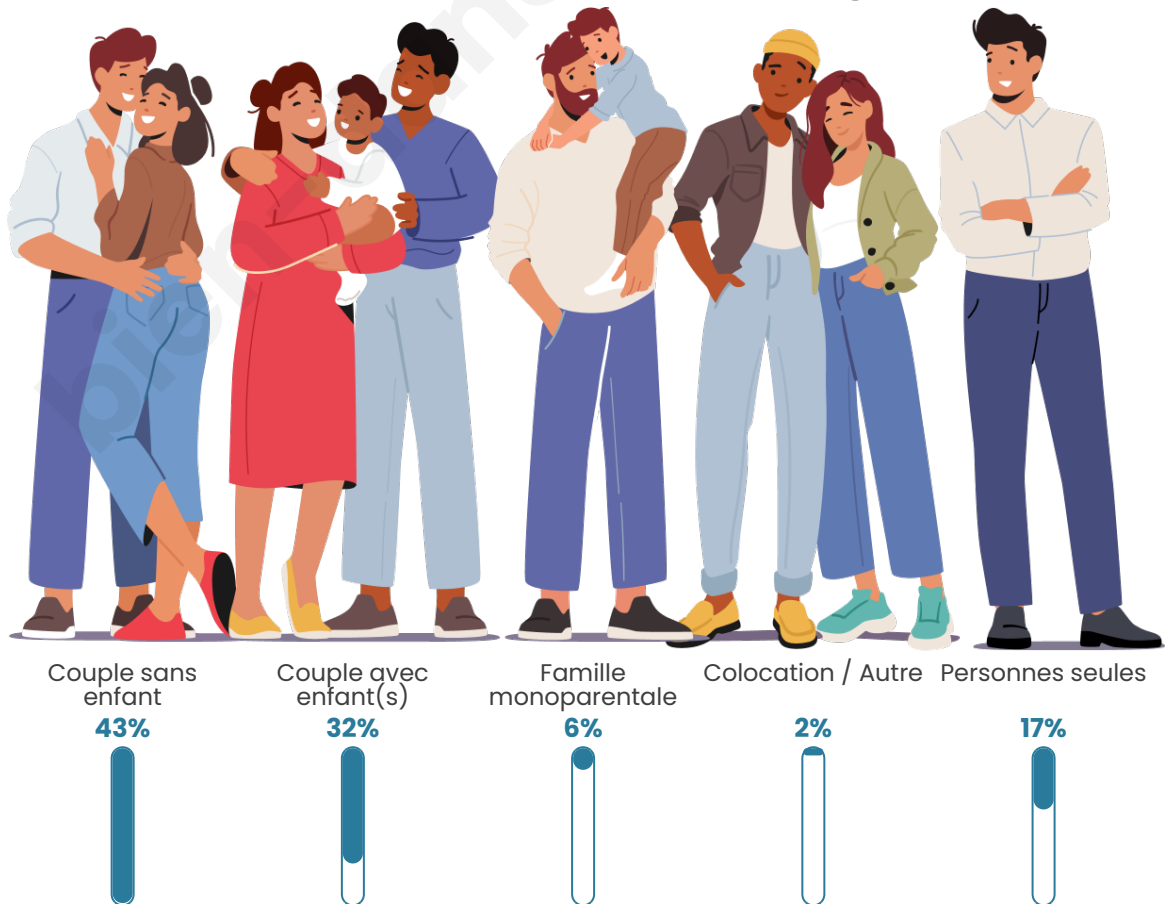

Tranche d'âge

Activité professionnelle

Niveau de diplôme

Composition des ménages

Profils électoraux

Premier tour

	Emmanuel MACRON	37.10 %
	Marine LE PEN	17.29 %
	Jean-Luc MÉLENCHON	17.24 %
	Yannick JADOT	6.76 %
	Éric ZEMMOUR	6.44 %
	Valérie PÉCRESE	6.21 %
	Jean LASSALLE	2.99 %
	Fabien ROUSSEL	1.98 %
	Anne HIDALGO	1.47 %
	Nicolas DUPONT- AIGNAN	1.29 %
	Philippe POUTOU	0.83 %
	Nathalie ARTHAUD	0.41 %