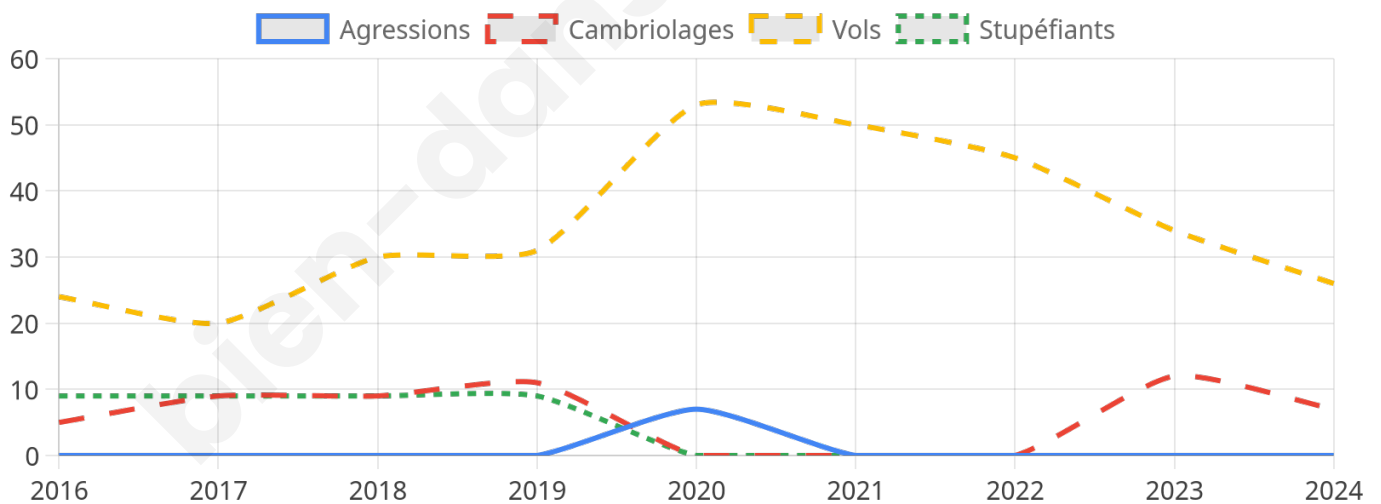

2 660 inscrits

Participation : 83.38%

Votes blancs : 1.71%

Votes nuls : 0.23%

Second tour

	Emmanuel MACRON	69,97 %
	Marine LE PEN	30,03 %

2 662 inscrits

Participation : 79.71%

Votes blancs : 7.12%

Votes nuls : 1.7%

Sécurité

Agressions physiques / sexuelles

0

Cambriolages

7

Vols / dégradations

26

Stupéfiants

0

Evolution du nombre d'infractions

Pour comparer

(en proportion du nombre d'habitants)

Sources : Bases statistiques communale, départementale et régionale de la délinquance enregistrée par la police et la gendarmerie nationales selon les dernières parutions officielles de 2025 portant sur l'année 2024 ([data.gouv](https://data.gouv.fr)).