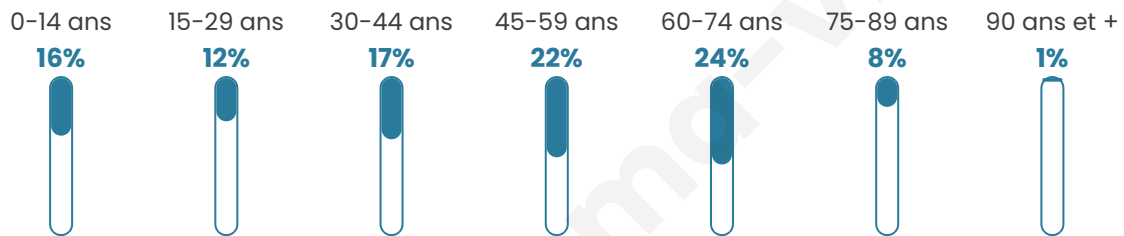

3 176

Age moyen

45 ans

Pop active

45.4%

Taux chômage

6.4%

Pop densité

289 h/km²

Revenu moyen

27 760 €/an

Evolution du nombre d'habitants

Sources : Institut national de la statistique et des études économiques (insee) selon Les dernières parutions officielles de 2024 portant sur les années 2020, 2021 et 2022.

Tranche d'âge

Activité professionnelle

Niveau de diplôme

Composition des ménages

Profils électoraux

Premier tour

	Emmanuel MACRON	37.10 %
	Marine LE PEN	17.29 %
	Jean-Luc MÉLENCHON	17.24 %
	Yannick JADOT	6.76 %
	Éric ZEMMOUR	6.44 %
	Valérie PÉCRESE	6.21 %
	Jean LASSALLE	2.99 %
	Fabien ROUSSEL	1.98 %
	Anne HIDALGO	1.47 %
	Nicolas DUPONT- AIGNAN	1.29 %
	Philippe POUTOU	0.83 %
	Nathalie ARTHAUD	0.41 %

2 660 inscrits

Participation : 83.38%

Votes blancs : 1.71%

Votes nuls : 0.23%

Second tour

	Emmanuel MACRON	69,97 %
	Marine LE PEN	30,03 %

2 662 inscrits

Participation : 79.71%