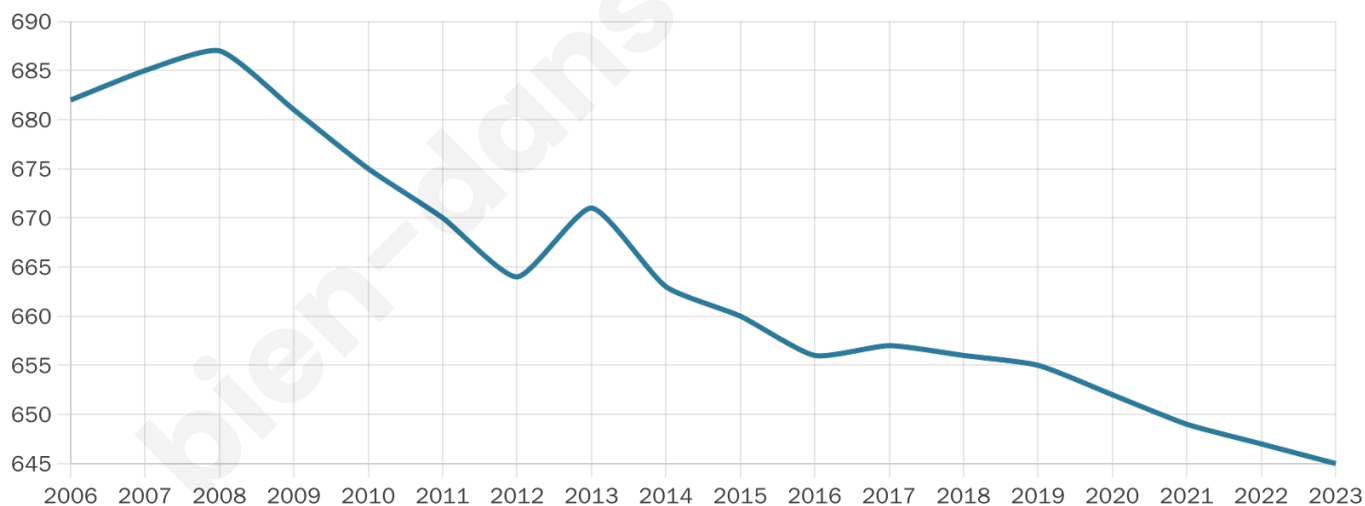

Age moyen

47 ans

Pop active

40.9%

Taux chômage

8.5%

Pop densité

72 h/km²

Revenu moyen

21 190 €/an

Evolution du nombre d'habitants

Sources : Institut national de la statistique et des études économiques (insee) selon Les dernières parutions officielles de 2024 portant sur les années 2020, 2021 et 2022.