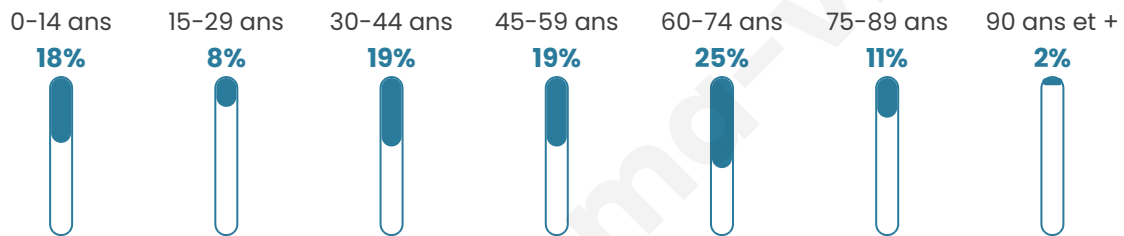

Age moyen

47 ans

Pop active

40.9%

Taux chômage

8.5%

Pop densité

72 h/km²

Revenu moyen

21 190 €/an

Evolution du nombre d'habitants

Sources : Institut national de la statistique et des études économiques (insee) selon Les dernières parutions officielles de 2024 portant sur les années 2020, 2021 et 2022.

Tranche d'âge

Activité professionnelle

Niveau de diplôme

Composition des ménages

Profils électoraux

Premier tour

	Marine LE PEN	36.51 %
	Jean-Luc MÉLENCHON	20.90 %
	Emmanuel MACRON	14.55 %
	Éric ZEMMOUR	7.14 %
	Fabien ROUSSEL	5.29 %
	Yannick JADOT	3.44 %
	Valérie PÉCRESSE	3.44 %
	Jean LASSALLE	2.91 %
	Nicolas DUPONT-AIGNAN	2.91 %
	Philippe POUTOU	1.85 %
	Nathalie ARTHAUD	0.53 %
	Anne HIDALGO	0.53 %

504 inscrits

Participation : 77.98%

Votes blancs : 2.04%

Votes nuls : 1.78%

Second tour

	Emmanuel MACRON	28,57 %
	Marine LE PEN	71,43 %

504 inscrits

Participation : 77.98%