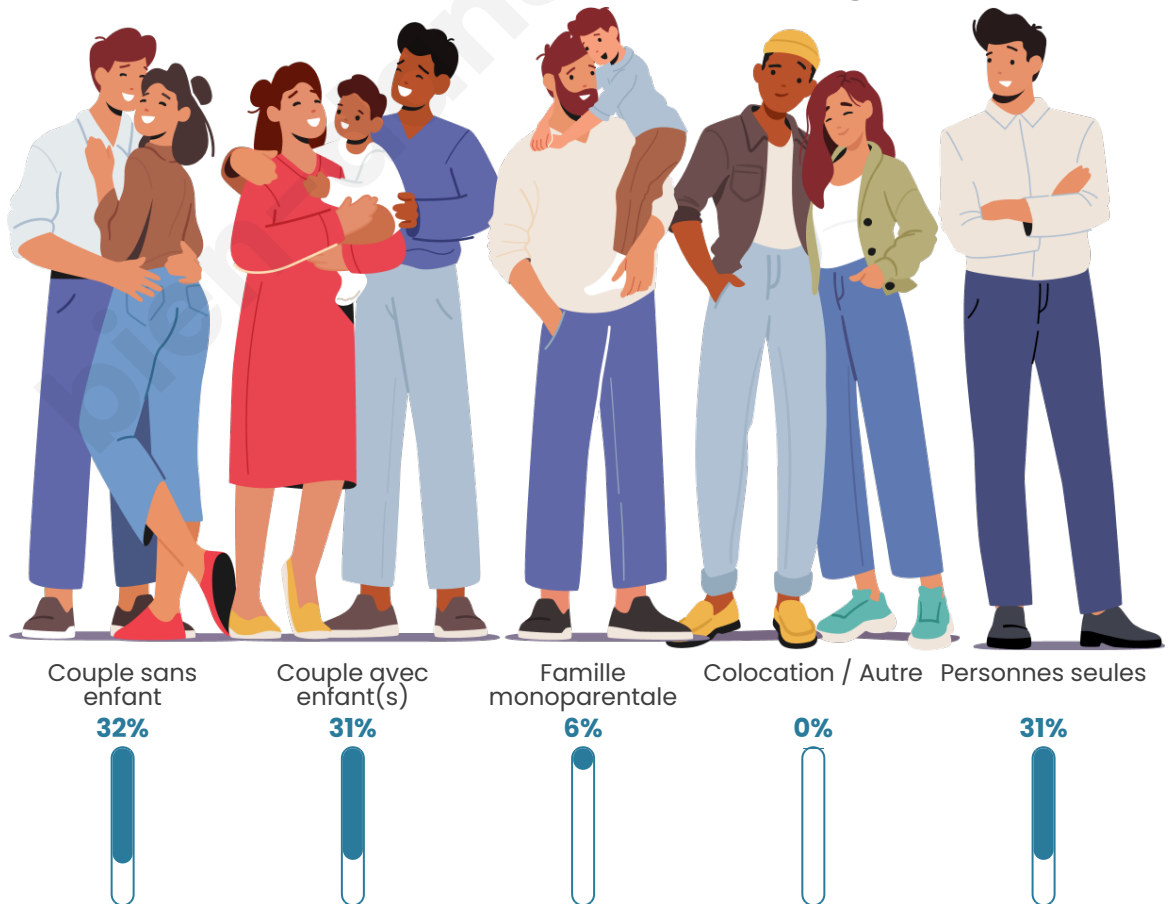

Tranche d'âge

Activité professionnelle

Niveau de diplôme

Composition des ménages

Profils électoraux

Premier tour

	Marine LE PEN	36.51 %
	Jean-Luc MÉLENCHON	20.90 %
	Emmanuel MACRON	14.55 %
	Éric ZEMMOUR	7.14 %
	Fabien ROUSSEL	5.29 %
	Yannick JADOT	3.44 %
	Valérie PÉCRESSE	3.44 %
	Jean LASSALLE	2.91 %
	Nicolas DUPONT-AIGNAN	2.91 %
	Philippe POUTOU	1.85 %
	Nathalie ARTHAUD	0.53 %
	Anne HIDALGO	0.53 %