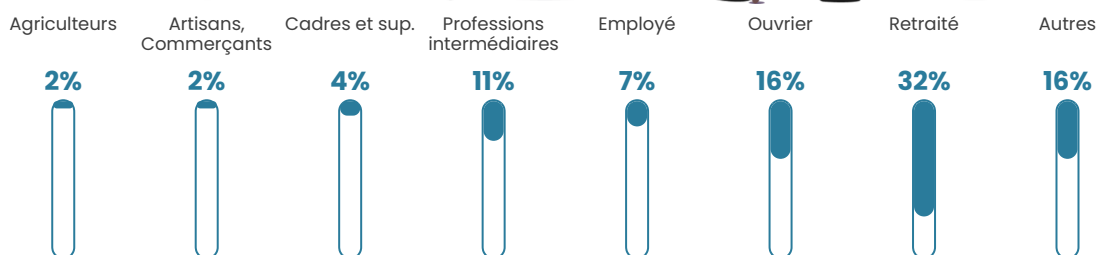

Revenu moyen

21 190 €/an

Evolution du nombre d'habitants

Sources : Institut national de la statistique et des études économiques (insee) selon Les dernières parutions officielles de 2024 portant sur les années 2020, 2021 et 2022.

Tranche d'âge

Activité professionnelle

Niveau de diplôme

Composition des ménages

Profils électoraux

Premier tour

	Marine LE PEN	36.51 %
	Jean-Luc MÉLENCHON	20.90 %
	Emmanuel MACRON	14.55 %
	Éric ZEMMOUR	7.14 %
	Fabien ROUSSEL	5.29 %
	Yannick JADOT	3.44 %
	Valérie PÉCRESSE	3.44 %
	Jean LASSALLE	2.91 %
	Nicolas DUPONT-AIGNAN	2.91 %
	Philippe POUTOU	1.85 %
	Nathalie ARTHAUD	0.53 %
	Anne HIDALGO	0.53 %