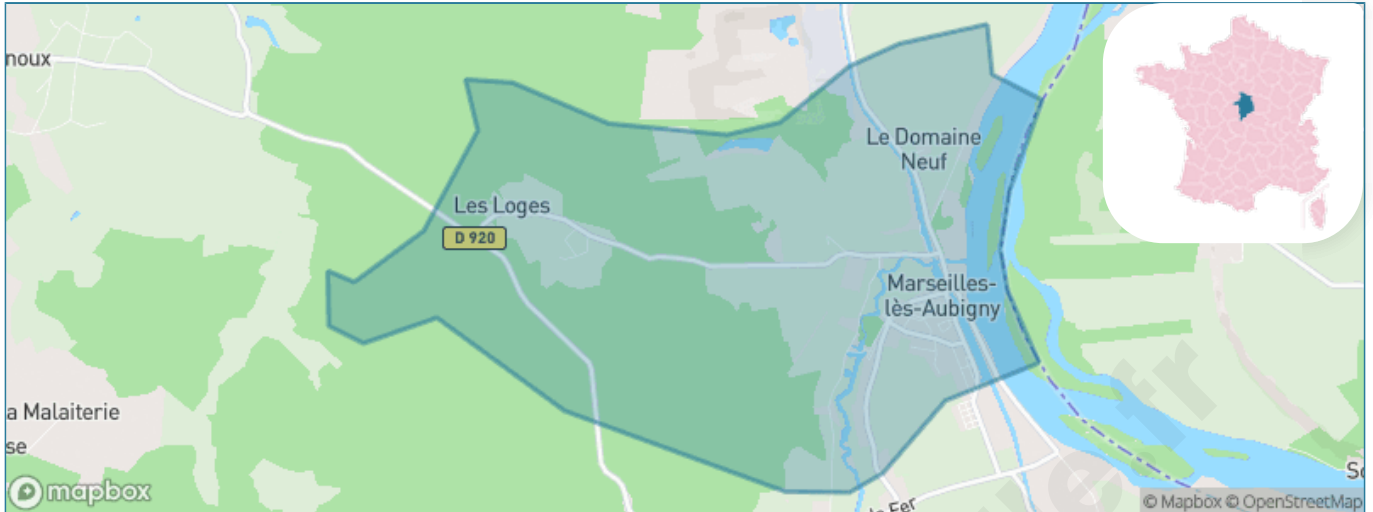

Version web

Ville de Marseilles-lès- Aubigny

Présenté par

BIEN dans
ma **VILLE** 

Sommaire

Situation géographique	3
Statistiques sur la population	4
Evolution du nombre d'habitants	4
Tranche d'âge	5
0-14 ans	5
15-29 ans	5
30-44 ans	5
45-59 ans	5
60-74 ans	5
75-89 ans	5
90 ans et +	5
Activité professionnelle	5
Agriculteurs	5
Artisans, Commerçants	5
Cadres et sup.	5
Professions intermédiaires	5
Employé	5
Ouvrier	5
Retraité	5
Autres	5
Niveau de diplôme	6
Sans diplôme ou CEP	6
Brevet, BEPC, DNB	6
CAP-BEP ou équivalent	6
BAC ou équivalent	6
BAC+2	6
BAC+3 ou +4	6
BAC+5 ou plus	6
Composition des ménages	6
Couple sans enfant	6
Couple avec enfant(s)	6
Famille monoparentale	6
Colocation / Autre	6
Personnes seules	6
Profil électoraux	7
Premier tour	7
Sécurité	8
Evolution du nombre d'infractions	8
Pour comparer	9
Services à la population	10
Commerce	10
Éducation	10
Villes autour de Marseilles-lès-Aubigny	12
Avis sur la ville de Marseilles-lès-Aubigny	13
Moyenne par critère	13
Villes autour de Marseilles-lès-Aubigny	13
Répartition des avis par note	13
Répartition des avis par note	13

Situation géographique

i Informations clés

- **Région** : Centre-Val de Loire
- **Département** : Cher
- **Code postal** : 18320
- **Superficie** : 9 km²

Statistiques sur la population

Nombre d'habitants

645