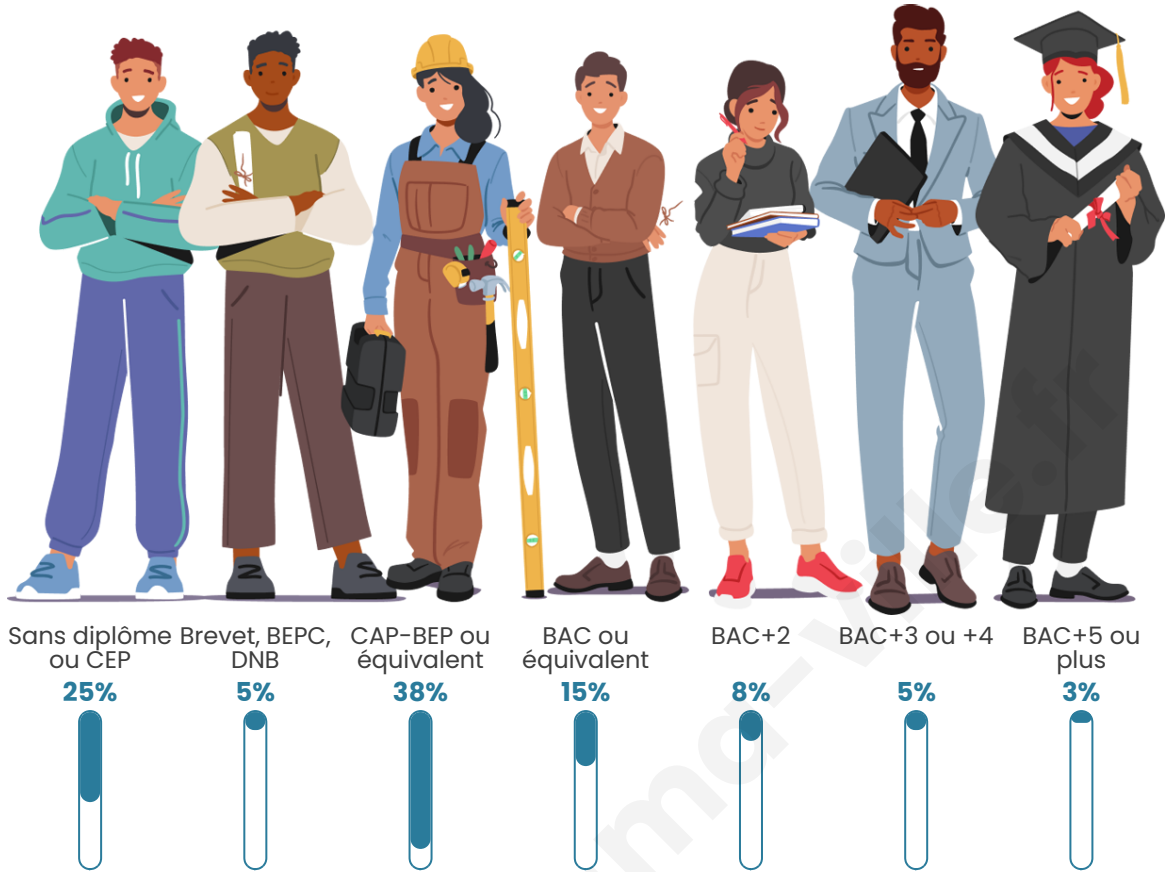

Tranche d'âge

Activité professionnelle

Niveau de diplôme

Composition des ménages

Profils électoraux

Premier tour

	Marine LE PEN	36.51 %
	Jean-Luc MÉLENCHON	20.90 %
	Emmanuel MACRON	14.55 %
	Éric ZEMMOUR	7.14 %
	Fabien ROUSSEL	5.29 %
	Yannick JADOT	3.44 %
	Valérie PÉCRESSE	3.44 %
	Jean LASSALLE	2.91 %
	Nicolas DUPONT-AIGNAN	2.91 %
	Philippe POUTOU	1.85 %
	Nathalie ARTHAUD	0.53 %
	Anne HIDALGO	0.53 %