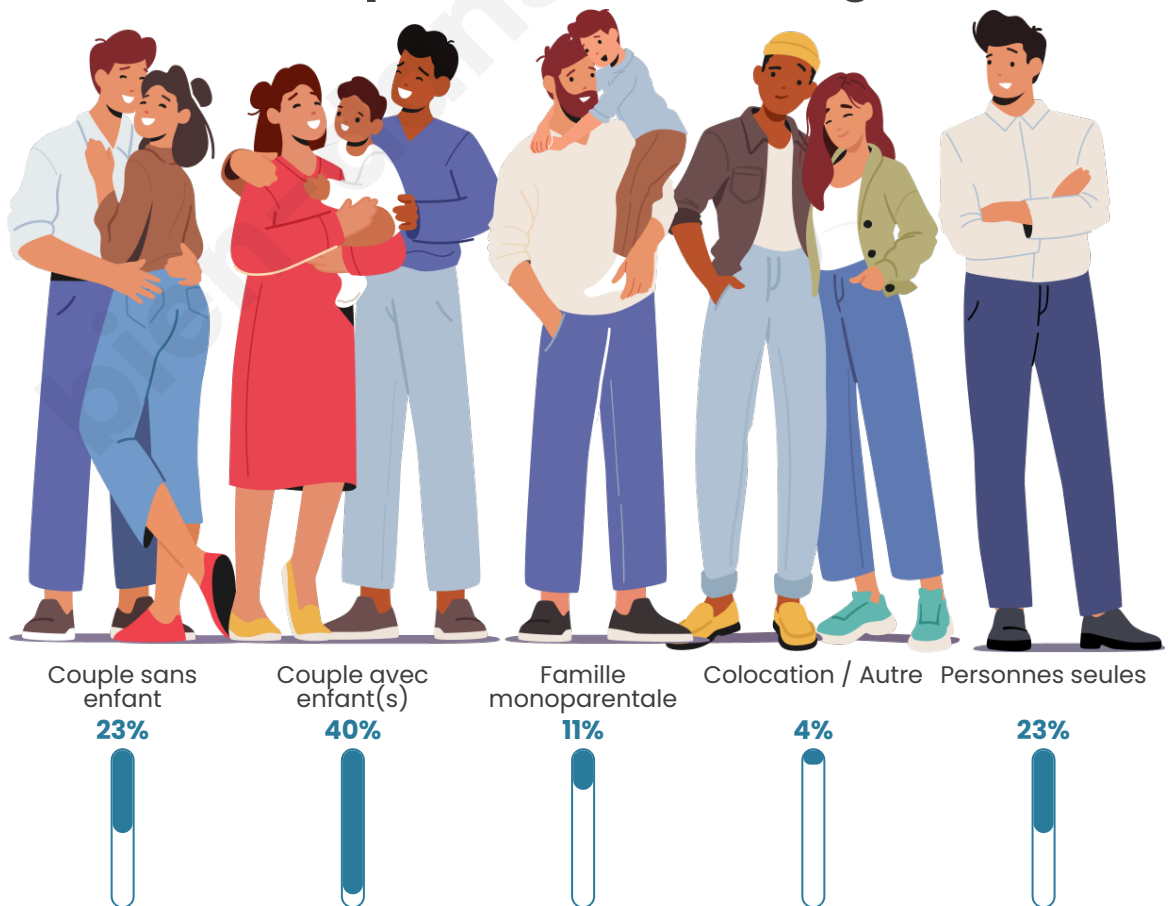

Tranche d'âge

Activité professionnelle

Niveau de diplôme

Composition des ménages

Profils électoraux

Premier tour

	Marine LE PEN	43.64 %
	Emmanuel MACRON	18.52 %
	Jean-Luc MÉLENCHON	18.20 %
	Éric ZEMMOUR	6.44 %
	Valérie PÉCRESSE	2.25 %
	Fabien ROUSSEL	1.93 %
	Nicolas DUPONT-AIGNAN	1.93 %
	Jean LASSALLE	1.77 %
	Yannick JADOT	1.45 %
	Philippe POUTOU	1.45 %
	Nathalie ARTHAUD	1.29 %
	Anne HIDALGO	1.13 %