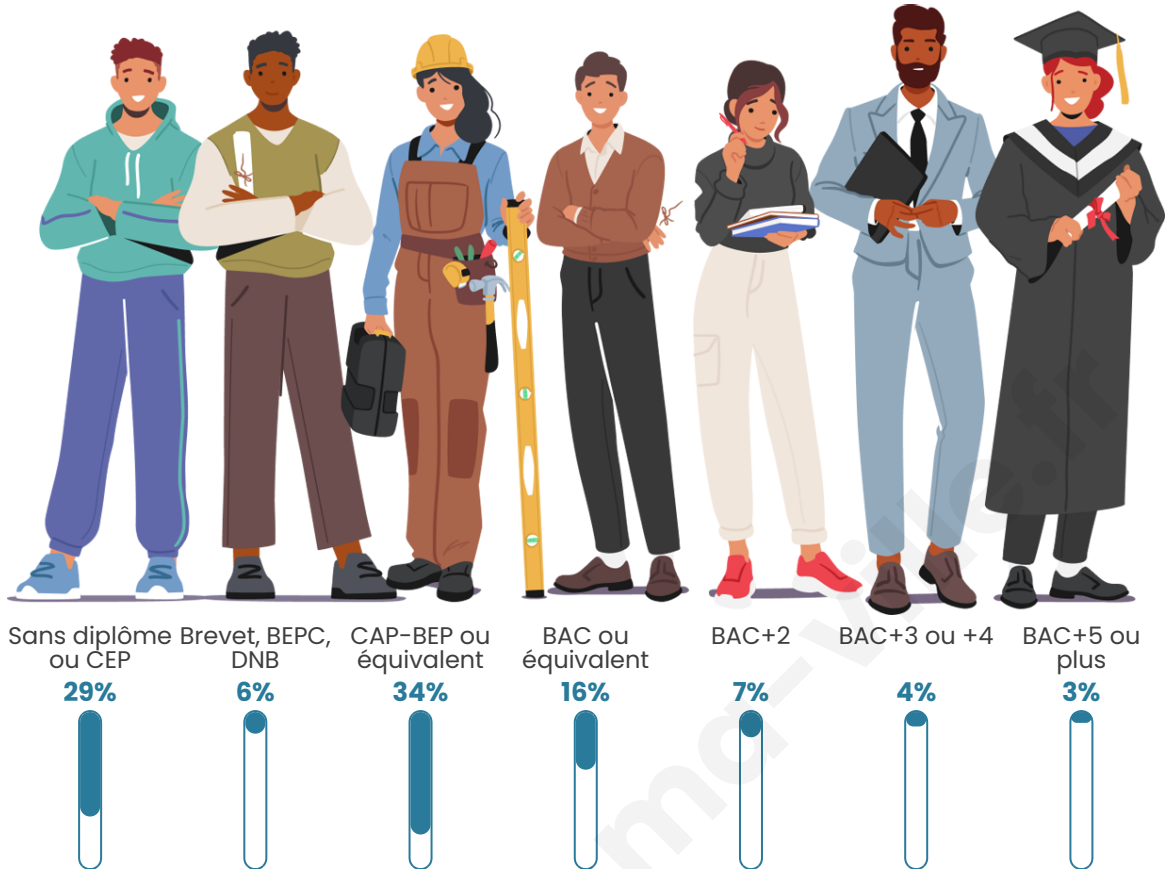

Age moyen

37 ans

Pop active

43.6%

Taux chômage

15.7%

Pop densité

176 h/km²

Tranche d'âge

Activité professionnelle

Niveau de diplôme

Composition des ménages

Profils électoraux

Premier tour

	Marine LE PEN	43.64 %
	Emmanuel MACRON	18.52 %
	Jean-Luc MÉLENCHON	18.20 %
	Éric ZEMMOUR	6.44 %
	Valérie PÉCRESSE	2.25 %
	Fabien ROUSSEL	1.93 %
	Nicolas DUPONT-AIGNAN	1.93 %
	Jean LASSALLE	1.77 %
	Yannick JADOT	1.45 %
	Philippe POUTOU	1.45 %
	Nathalie ARTHAUD	1.29 %
	Anne HIDALGO	1.13 %