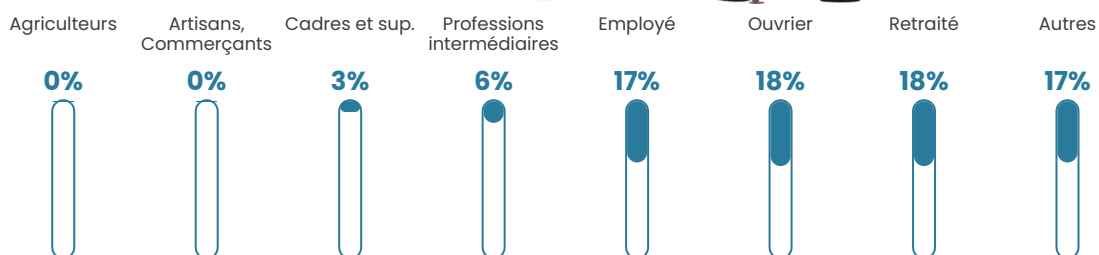

Revenu moyen

19 270 €/an

Evolution du nombre d'habitants

Sources : Institut national de la statistique et des études économiques (insee) selon Les dernières parutions officielles de 2024 portant sur les années 2020, 2021 et 2022.

Tranche d'âge

Activité professionnelle

Niveau de diplôme

Composition des ménages

Profils électoraux

Premier tour

	Marine LE PEN	43.64 %
	Emmanuel MACRON	18.52 %
	Jean-Luc MÉLENCHON	18.20 %
	Éric ZEMMOUR	6.44 %
	Valérie PÉCRESSE	2.25 %
	Fabien ROUSSEL	1.93 %
	Nicolas DUPONT-AIGNAN	1.93 %
	Jean LASSALLE	1.77 %
	Yannick JADOT	1.45 %
	Philippe POUTOU	1.45 %
	Nathalie ARTHAUD	1.29 %
	Anne HIDALGO	1.13 %