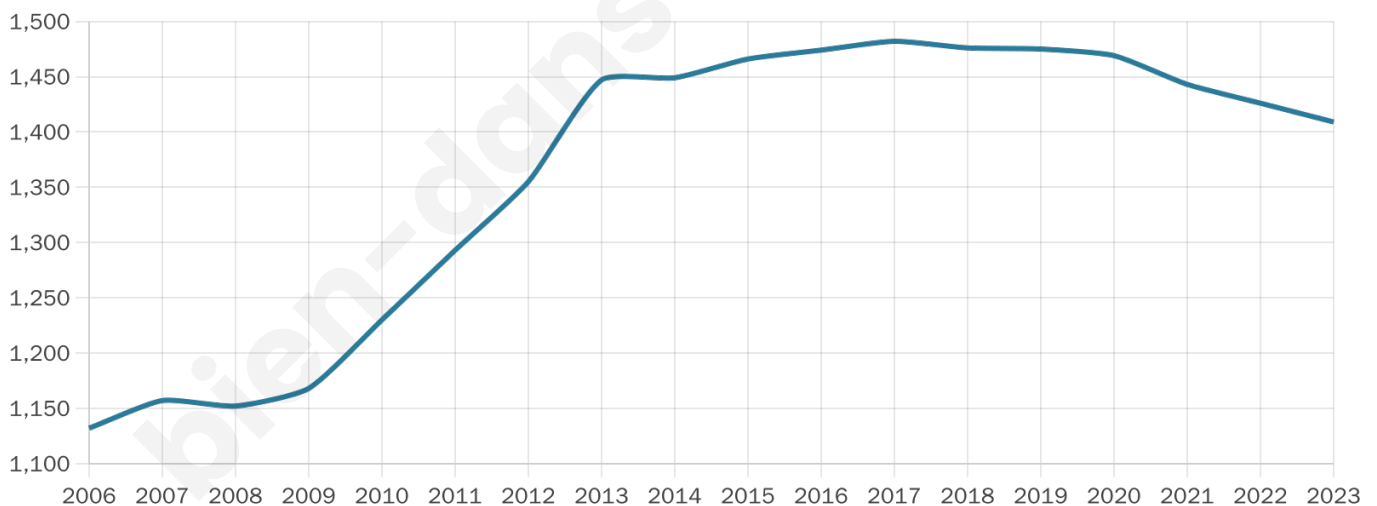

Age moyen

37 ans

Pop active

43.6%

Taux chômage

15.7%

Pop densité

176 h/km²

Revenu moyen

19 270 €/an

Evolution du nombre d'habitants

Sources : Institut national de la statistique et des études économiques (insee) selon Les dernières parutions officielles de 2024 portant sur les années 2020, 2021 et 2022.