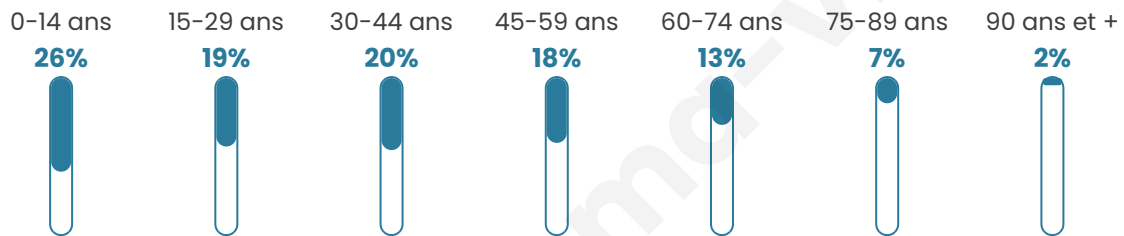

Age moyen

37 ans

Pop active

43.6%

Taux chômage

15.7%

Pop densité

176 h/km²

Revenu moyen

19 270 €/an

Evolution du nombre d'habitants

Sources : Institut national de la statistique et des études économiques (insee) selon Les dernières parutions officielles de 2024 portant sur les années 2020, 2021 et 2022.

Tranche d'âge

Activité professionnelle

Niveau de diplôme

Composition des ménages

Profils électoraux

Premier tour

	Marine LE PEN	43.64 %
	Emmanuel MACRON	18.52 %
	Jean-Luc MÉLENCHON	18.20 %
	Éric ZEMMOUR	6.44 %
	Valérie PÉCRESSE	2.25 %
	Fabien ROUSSEL	1.93 %
	Nicolas DUPONT-AIGNAN	1.93 %
	Jean LASSALLE	1.77 %
	Yannick JADOT	1.45 %
	Philippe POUTOU	1.45 %
	Nathalie ARTHAUD	1.29 %
	Anne HIDALGO	1.13 %

901 inscrits

Participation : 71.59%

Votes blancs : 2.33%

Votes nuls : 1.40%

Second tour

	Emmanuel MACRON	30,76 %
	Marine LE PEN	69,24 %

898 inscrits

Participation : 70.71%