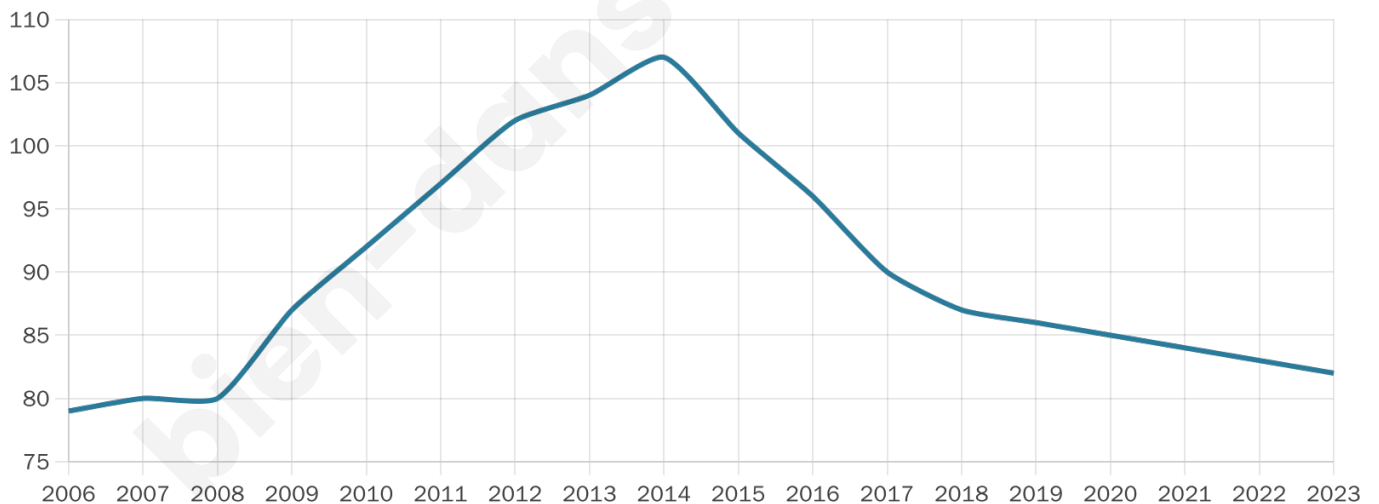

Version web

Ville de Marseillan

Présenté par

BIEN dans
ma **VILLE** 

Sommaire

Situation géographique	3
Statistiques sur la population	4
Evolution du nombre d'habitants	4
Tranche d'âge	5
0-14 ans	5
15-29 ans	5
30-44 ans	5
45-59 ans	5
60-74 ans	5
75-89 ans	5
90 ans et +	5
Activité professionnelle	5
Agriculteurs	5
Artisans, Commerçants	5
Cadres et sup.	5
Professions intermédiaires	5
Employé	5
Ouvrier	5
Retraité	5
Autres	5
Niveau de diplôme	6
Sans diplôme ou CEP	6
Brevet, BEPC, DNB	6
CAP-BEP ou équivalent	6
BAC ou équivalent	6
BAC+2	6
BAC+3 ou +4	6
BAC+5 ou plus	6
Composition des ménages	6
Couple sans enfant	6
Couple avec enfant(s)	6
Famille monoparentale	6
Colocation / Autre	6
Personnes seules	6
Profils électoraux	7
Premier tour	7
Sécurité	9
Evolution du nombre d'infractions	9
Pour comparer	10
Services à la population	11
Commerce	11
Éducation	11
Villes autour de Marseillan	12

51 ans

Pop active

50%

Taux chômage

8.3%

Pop densité

21 h/km²

Revenu moyen

NC

Evolution du nombre d'habitants

Sources : Institut national de la statistique et des études économiques (insee) selon Les dernières parutions officielles de 2024 portant sur les années 2020, 2021 et 2022.