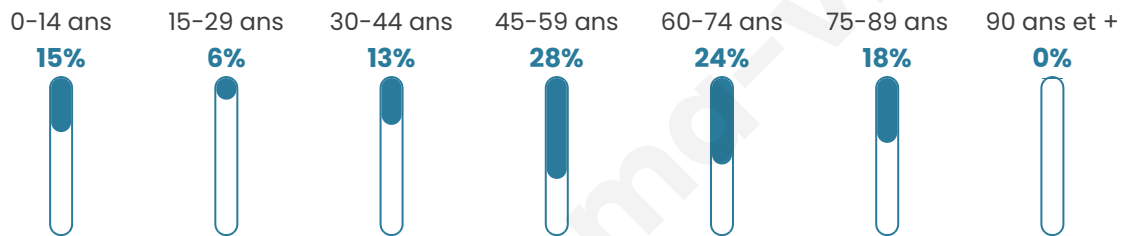

Version web

Ville de Marseillan

Présenté par

BIEN dans
ma **VILLE** 

Sommaire

Situation géographique	3
Statistiques sur la population	4
Evolution du nombre d'habitants	4
Tranche d'âge	5
0-14 ans	5
15-29 ans	5
30-44 ans	5
45-59 ans	5
60-74 ans	5
75-89 ans	5
90 ans et +	5
Activité professionnelle	5
Agriculteurs	5
Artisans, Commerçants	5
Cadres et sup.	5
Professions intermédiaires	5
Employé	5
Ouvrier	5
Retraité	5
Autres	5
Niveau de diplôme	6
Sans diplôme ou CEP	6
Brevet, BEPC, DNB	6
CAP-BEP ou équivalent	6
BAC ou équivalent	6
BAC+2	6
BAC+3 ou +4	6
BAC+5 ou plus	6
Composition des ménages	6
Couple sans enfant	6
Couple avec enfant(s)	6
Famille monoparentale	6
Colocation / Autre	6
Personnes seules	6
Profils électoraux	7
Premier tour	7
Sécurité	9
Evolution du nombre d'infractions	9
Pour comparer	10
Services à la population	11
Commerce	11
Éducation	11
Villes autour de Marseillan	12

51 ans

Pop active

50%

Taux chômage

8.3%

Pop densité

21 h/km²

Revenu moyen

Tranche d'âge

Activité professionnelle

Niveau de diplôme

Composition des ménages

Profils électoraux

Premier tour

	Marine LE PEN	44.83 %
	Emmanuel MACRON	18.97 %
	Jean-Luc MÉLENCHON	12.07 %
	Jean LASSALLE	8.62 %
	Anne HIDALGO	6.90 %
	Fabien ROUSSEL	5.17 %
	Éric ZEMMOUR	1.72 %
	Nicolas DUPONT-AIGNAN	1.72 %
	Nathalie ARTHAUD	0.00 %
	Yannick JADOT	0.00 %
	Valérie PÉCRESSE	0.00 %
	Philippe POUTOU	0.00 %