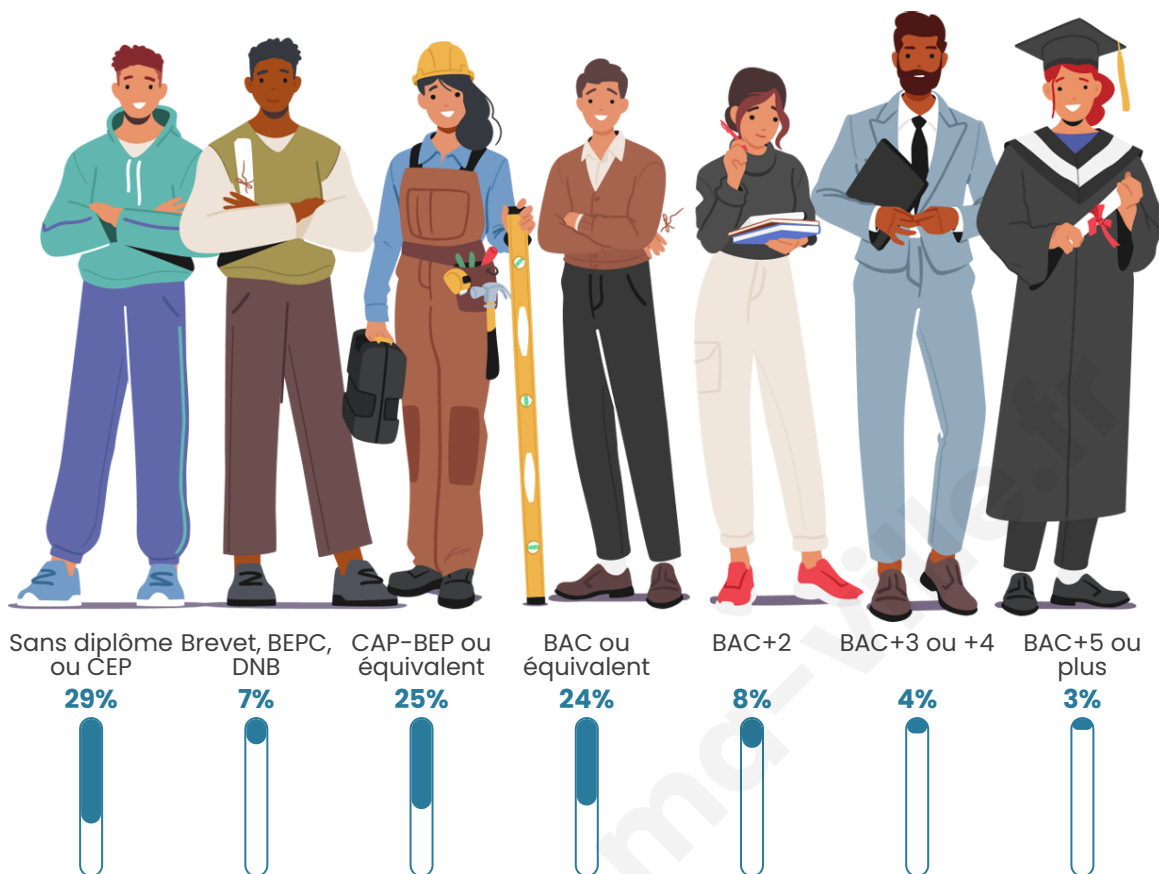

51 ans

Pop active

50%

Taux chômage

8.3%

Pop densité

21 h/km²

Revenu moyen

Tranche d'âge

Activité professionnelle

Niveau de diplôme

Composition des ménages

Profils électoraux

Premier tour

	Marine LE PEN	44.83 %
	Emmanuel MACRON	18.97 %
	Jean-Luc MÉLENCHON	12.07 %
	Jean LASSALLE	8.62 %
	Anne HIDALGO	6.90 %
	Fabien ROUSSEL	5.17 %
	Éric ZEMMOUR	1.72 %
	Nicolas DUPONT-AIGNAN	1.72 %
	Nathalie ARTHAUD	0.00 %
	Yannick JADOT	0.00 %
	Valérie PÉCRESSE	0.00 %
	Philippe POUTOU	0.00 %