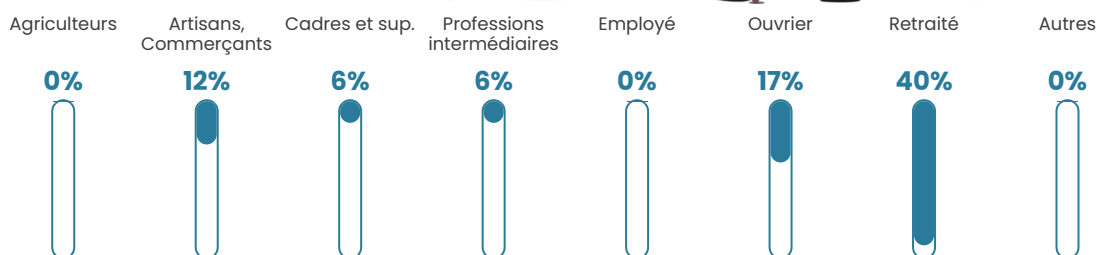

NC

Evolution du nombre d'habitants

Sources : Institut national de la statistique et des études économiques (insee) selon Les dernières parutions officielles de 2024 portant sur les années 2020, 2021 et 2022.

Tranche d'âge

Activité professionnelle

Niveau de diplôme

Composition des ménages

Profils électoraux

Premier tour

	Marine LE PEN	44.83 %
	Emmanuel MACRON	18.97 %
	Jean-Luc MÉLENCHON	12.07 %
	Jean LASSALLE	8.62 %
	Anne HIDALGO	6.90 %
	Fabien ROUSSEL	5.17 %
	Éric ZEMMOUR	1.72 %
	Nicolas DUPONT-AIGNAN	1.72 %
	Nathalie ARTHAUD	0.00 %
	Yannick JADOT	0.00 %
	Valérie PÉCRESSE	0.00 %
	Philippe POUTOU	0.00 %