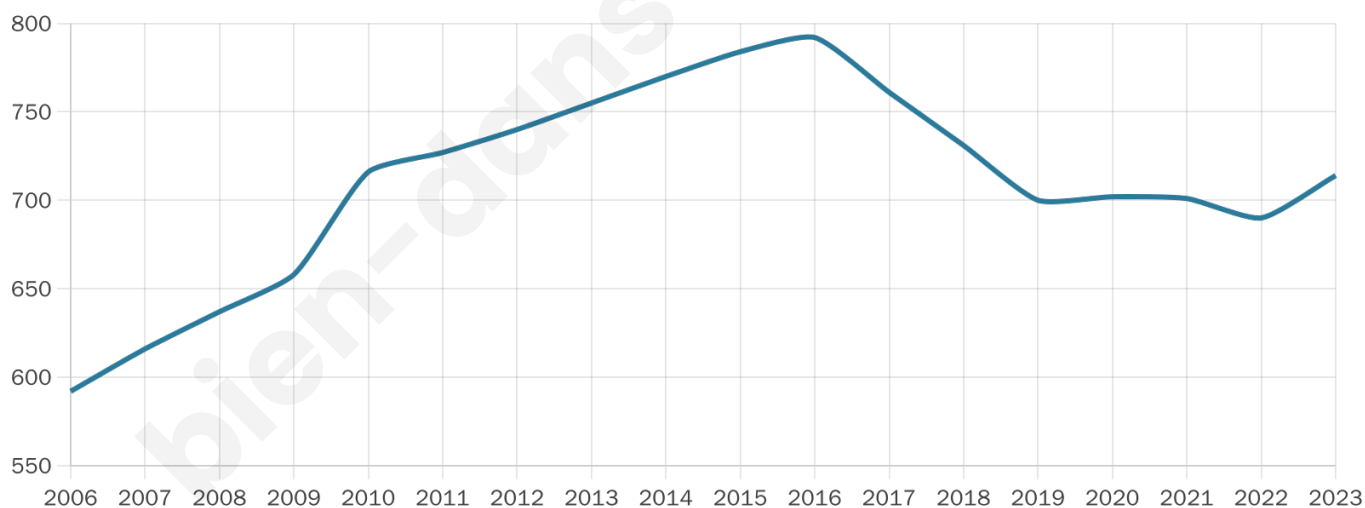

714

Age moyen

41 ans

Pop active

47.1%

Taux chômage

7.8%

Pop densité

79 h/km²

Revenu moyen

24 710 €/an

Evolution du nombre d'habitants

Sources : Institut national de la statistique et des études économiques (insee) selon Les dernières parutions officielles de 2024 portant sur les années 2020, 2021 et 2022.