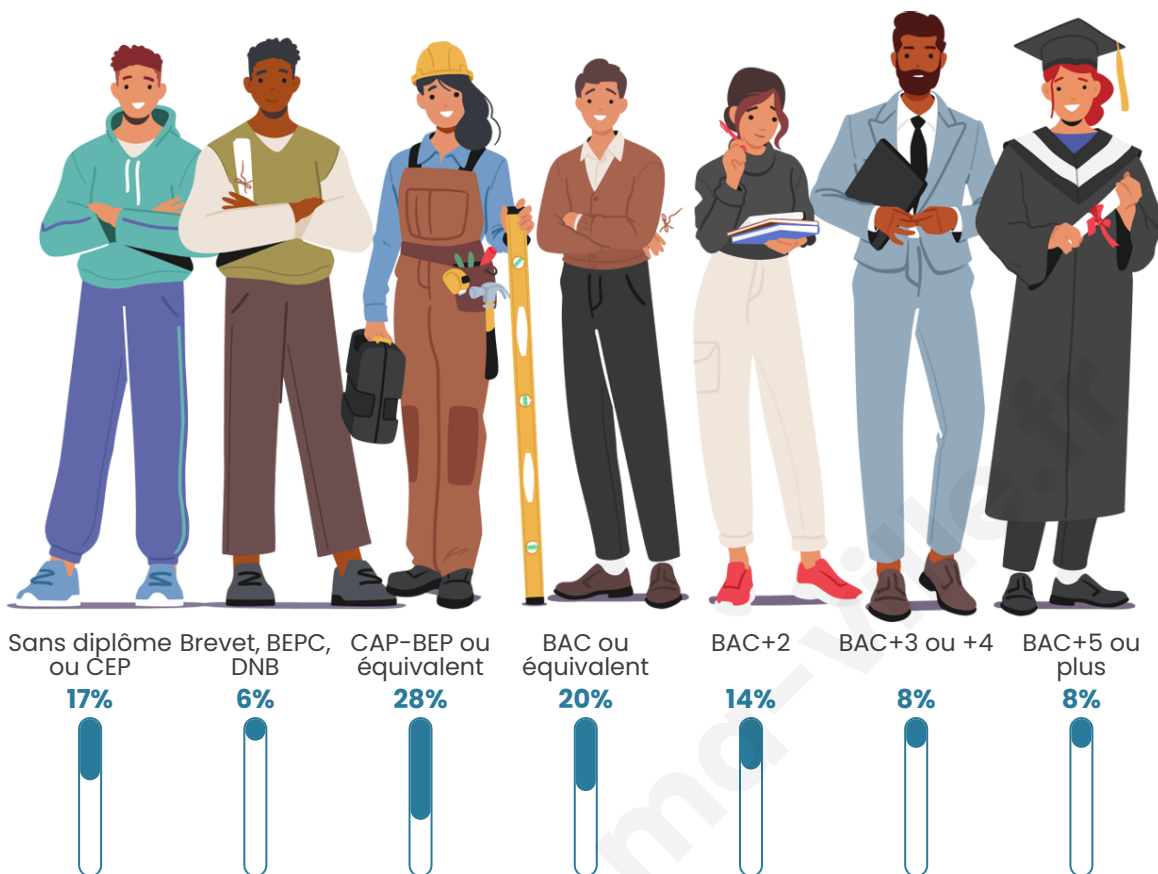

714

Age moyen

41 ans

Pop active

47.1%

Taux chômage

7.8%

Pop densité

Tranche d'âge

Activité professionnelle

Niveau de diplôme

Composition des ménages

Profils électoraux

Premier tour

	Emmanuel MACRON	27.90 %
	Marine LE PEN	24.94 %
	Jean-Luc MÉLENCHON	21.23 %
	Éric ZEMMOUR	6.91 %
	Yannick JADOT	3.95 %
	Valérie PÉCRESE	3.70 %
	Nicolas DUPONT-AIGNAN	3.70 %
	Jean LASSALLE	2.72 %
	Anne HIDALGO	2.22 %
	Nathalie ARTHAUD	1.73 %
	Fabien ROUSSEL	0.99 %
	Philippe POUTOU	0.00 %