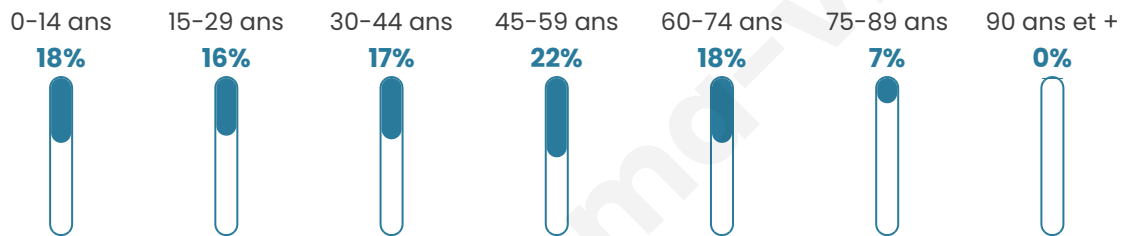

714

Age moyen

41 ans

Pop active

47.1%

Taux chômage

7.8%

Pop densité

79 h/km²

Revenu moyen

24 710 €/an

Evolution du nombre d'habitants

Sources : Institut national de la statistique et des études économiques (insee) selon Les dernières parutions officielles de 2024 portant sur les années 2020, 2021 et 2022.

Tranche d'âge

Activité professionnelle

Niveau de diplôme

Composition des ménages

Profils électoraux

Premier tour

	Emmanuel MACRON	27.90 %
	Marine LE PEN	24.94 %
	Jean-Luc MÉLENCHON	21.23 %
	Éric ZEMMOUR	6.91 %
	Yannick JADOT	3.95 %
	Valérie PÉCRESE	3.70 %
	Nicolas DUPONT-AIGNAN	3.70 %
	Jean LASSALLE	2.72 %
	Anne HIDALGO	2.22 %
	Nathalie ARTHAUD	1.73 %
	Fabien ROUSSEL	0.99 %
	Philippe POUTOU	0.00 %