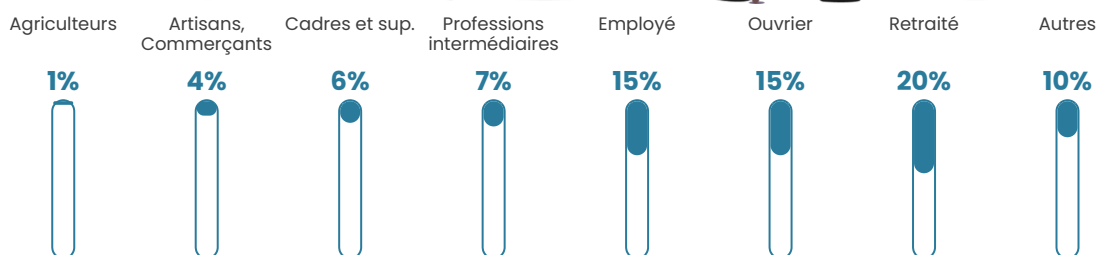

79 h/km²

Revenu moyen

24 710 €/an

Evolution du nombre d'habitants

Sources : Institut national de la statistique et des études économiques (insee) selon Les dernières parutions officielles de 2024 portant sur les années 2020, 2021 et 2022.

Tranche d'âge

Activité professionnelle

Niveau de diplôme

Composition des ménages

Profils électoraux

Premier tour

	Emmanuel MACRON	27.90 %
	Marine LE PEN	24.94 %
	Jean-Luc MÉLENCHON	21.23 %
	Éric ZEMMOUR	6.91 %
	Yannick JADOT	3.95 %
	Valérie PÉCRESE	3.70 %
	Nicolas DUPONT-AIGNAN	3.70 %
	Jean LASSALLE	2.72 %
	Anne HIDALGO	2.22 %
	Nathalie ARTHAUD	1.73 %
	Fabien ROUSSEL	0.99 %
	Philippe POUTOU	0.00 %