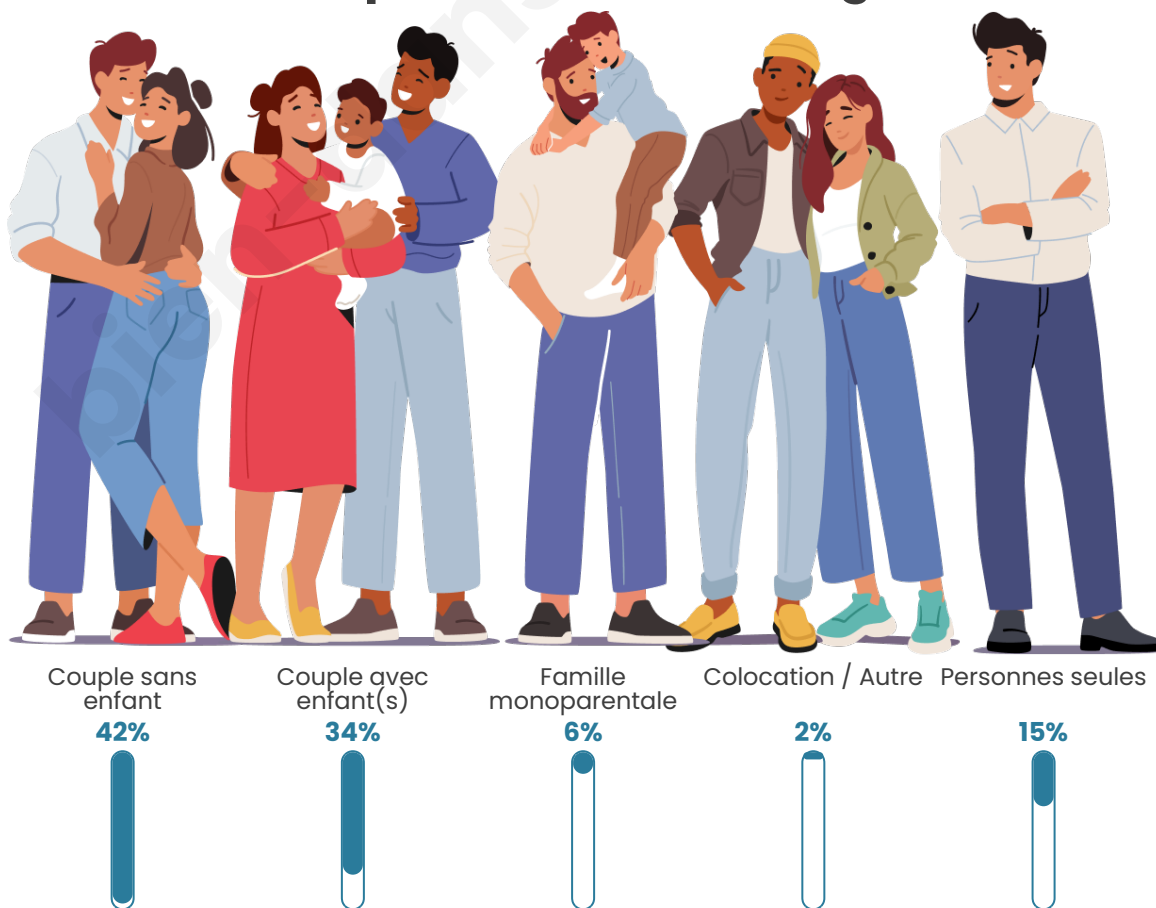

Tranche d'âge

Activité professionnelle

Niveau de diplôme

Composition des ménages

Profils électoraux

Premier tour

	Emmanuel MACRON	27.90 %
	Marine LE PEN	24.94 %
	Jean-Luc MÉLENCHON	21.23 %
	Éric ZEMMOUR	6.91 %
	Yannick JADOT	3.95 %
	Valérie PÉCRESE	3.70 %
	Nicolas DUPONT-AIGNAN	3.70 %
	Jean LASSALLE	2.72 %
	Anne HIDALGO	2.22 %
	Nathalie ARTHAUD	1.73 %
	Fabien ROUSSEL	0.99 %
	Philippe POUTOU	0.00 %