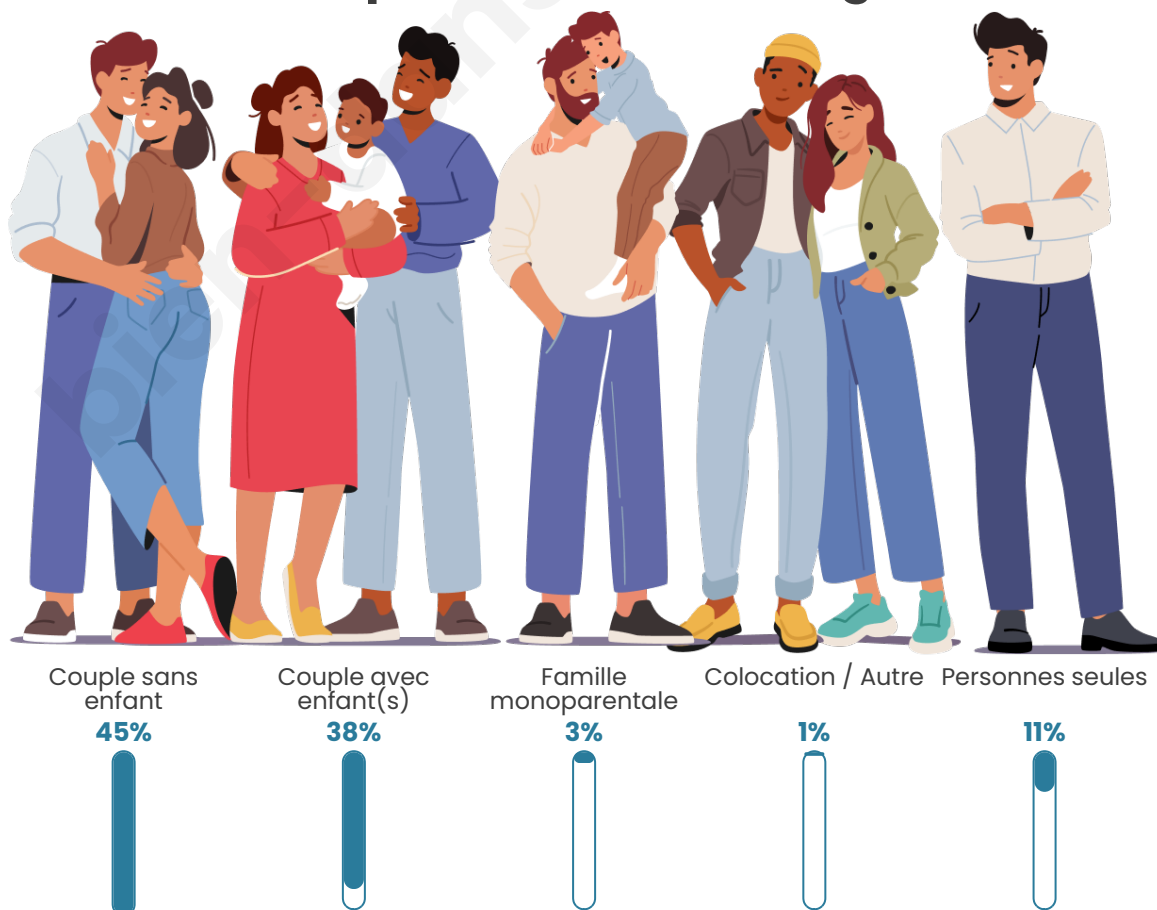

Tranche d'âge

Activité professionnelle

Niveau de diplôme

Composition des ménages

Profils électoraux

Premier tour

	Emmanuel MACRON	35.25 %
	Marine LE PEN	15.03 %
	Jean-Luc MÉLENCHON	14.69 %
	Valérie PÉCRESE	10.06 %
	Yannick JADOT	6.67 %
	Éric ZEMMOUR	5.99 %
	Anne HIDALGO	3.84 %
	Jean LASSALLE	3.05 %
	Fabien ROUSSEL	2.82 %
	Nicolas DUPONT- AIGNAN	1.24 %
	Nathalie ARTHAUD	0.68 %
	Philippe POUTOU	0.68 %