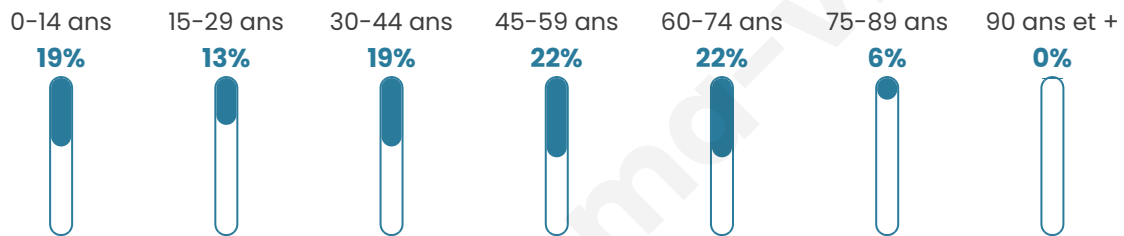

Nombre d'habitants

1 426

Age moyen

42 ans

Pop active

47%

Taux chômage

4.9%

Pop densité

357 h/km²

Revenu moyen

31 560 €/an

Evolution du nombre d'habitants

Sources : Institut national de la statistique et des études économiques (insee) selon Les dernières parutions officielles de 2024 portant sur les années 2020, 2021 et 2022.

Tranche d'âge

Activité professionnelle

Niveau de diplôme

Composition des ménages

Profils électoraux

Premier tour

	Emmanuel MACRON	35.25 %
	Marine LE PEN	15.03 %
	Jean-Luc MÉLENCHON	14.69 %
	Valérie PÉCRESE	10.06 %
	Yannick JADOT	6.67 %
	Éric ZEMMOUR	5.99 %
	Anne HIDALGO	3.84 %
	Jean LASSALLE	3.05 %
	Fabien ROUSSEL	2.82 %
	Nicolas DUPONT- AIGNAN	1.24 %
	Nathalie ARTHAUD	0.68 %
	Philippe POUTOU	0.68 %