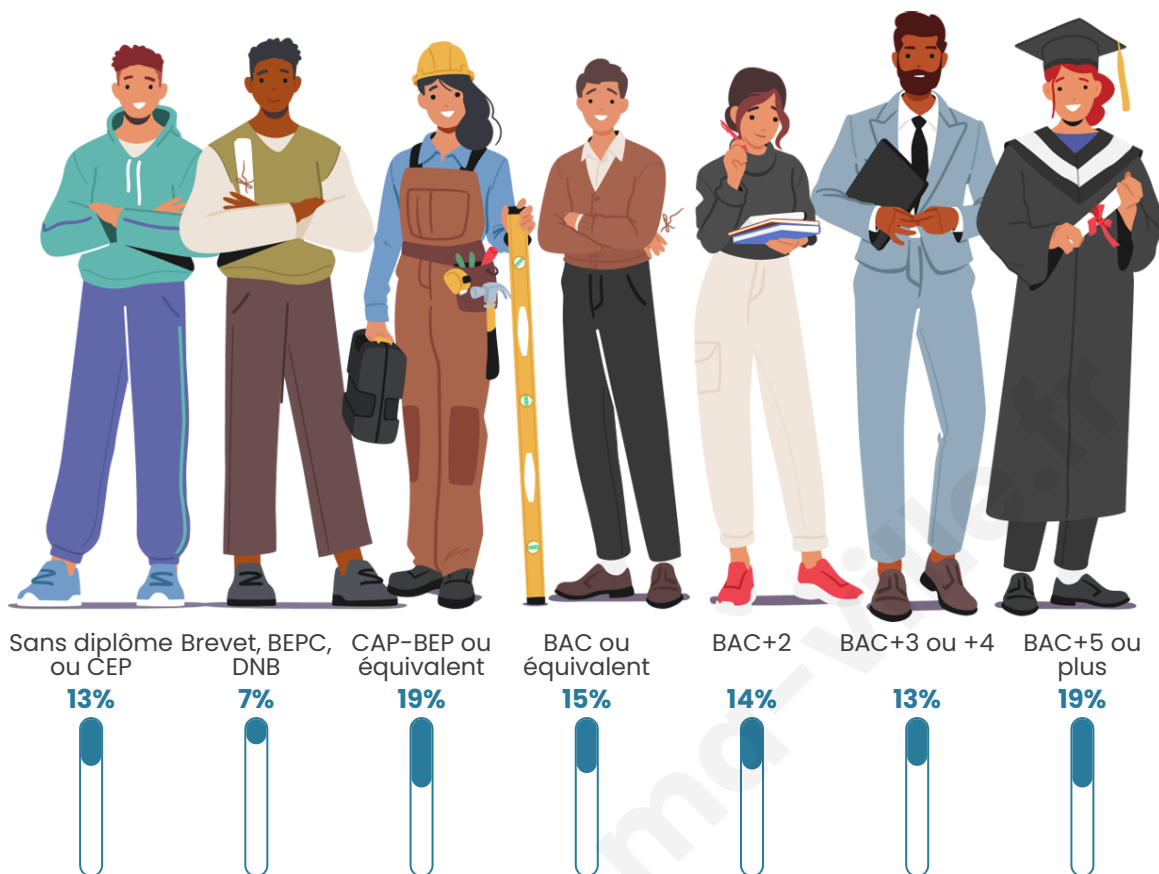

Nombre d'habitants

1 426

Age moyen

42 ans

Pop active

47%

Taux chômage

4.9%

Pop densité

357 h/km²

Revenu moyen

31 560 €/an

Evolution du nombre d'habitants

Sources : Institut national de la statistique et des études économiques (insee) selon Les dernières parutions officielles de 2024 portant sur les années 2020, 2021 et 2022.

Tranche d'âge

Activité professionnelle

Niveau de diplôme

Composition des ménages

Profils électoraux

Premier tour

	Emmanuel MACRON	35.25 %
	Marine LE PEN	15.03 %
	Jean-Luc MÉLENCHON	14.69 %
	Valérie PÉCRESE	10.06 %
	Yannick JADOT	6.67 %
	Éric ZEMMOUR	5.99 %
	Anne HIDALGO	3.84 %
	Jean LASSALLE	3.05 %
	Fabien ROUSSEL	2.82 %
	Nicolas DUPONT- AIGNAN	1.24 %
	Nathalie ARTHAUD	0.68 %
	Philippe POUTOU	0.68 %