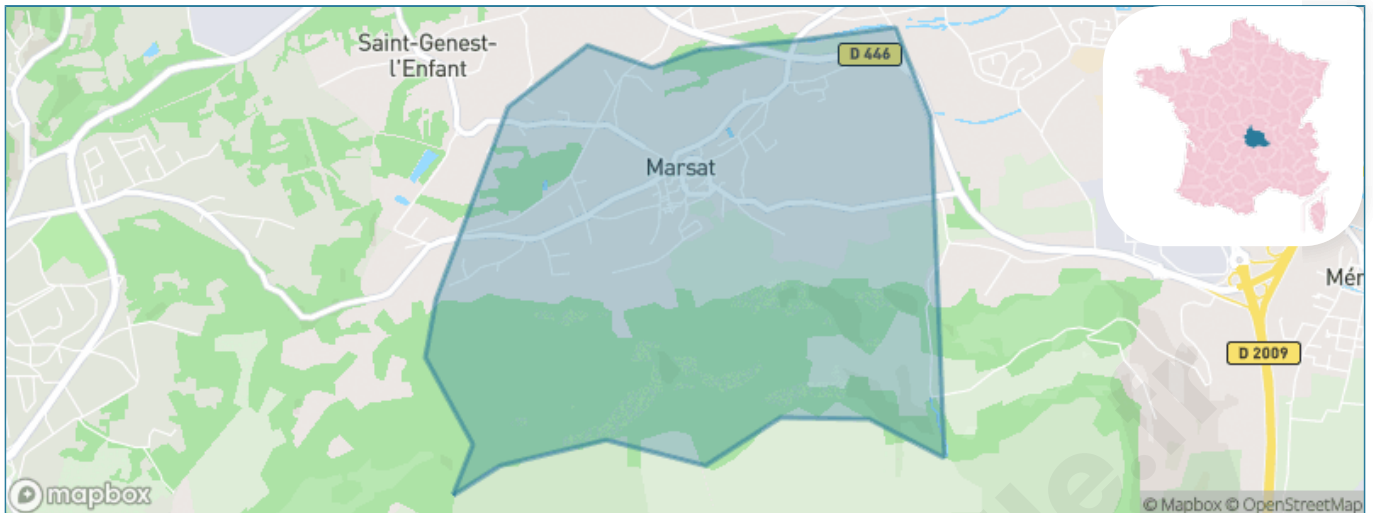

Version web

Ville de Marsat

Présenté par

BIEN dans
ma **VILLE** 

Sommaire

Situation géographique	3
Statistiques sur la population	4
Evolution du nombre d'habitants	4
Tranche d'âge	5
0-14 ans	5
15-29 ans	5
30-44 ans	5
45-59 ans	5
60-74 ans	5
75-89 ans	5
90 ans et +	5
Activité professionnelle	5
Agriculteurs	5
Artisans, Commerçants	5
Cadres et sup.	5
Professions intermédiaires	5
Employé	5
Ouvrier	5
Retraité	5
Autres	5
Niveau de diplôme	6
Sans diplôme ou CEP	6
Brevet, BEPC, DNB	6
CAP-BEP ou équivalent	6
BAC ou équivalent	6
BAC+2	6
BAC+3 ou +4	6
BAC+5 ou plus	6
Composition des ménages	6
Couple sans enfant	6
Couple avec enfant(s)	6
Famille monoparentale	6
Colocation / Autre	6
Personnes seules	6
Profil électoraux	7
Premier tour	7
Sécurité	8
Evolution du nombre d'infractions	8
Pour comparer	9
Services à la population	10
Commerce	10
Éducation	10
Villes autour de Marsat	11
Avis sur la ville de Marsat	12
Moyenne par critère	12
Villes autour de Marsat	12
Répartition des avis par note	12
Répartition des avis par note	12

Situation géographique

i Informations clés

- **Région** : Auvergne-Rhône-Alpes
- **Département** : Puy-de-Dôme
- **Code postal** : 63200
- **Superficie** : 4 km²

PUY-DE-DÔME
LE DÉPARTEMENT

Statistiques sur la population