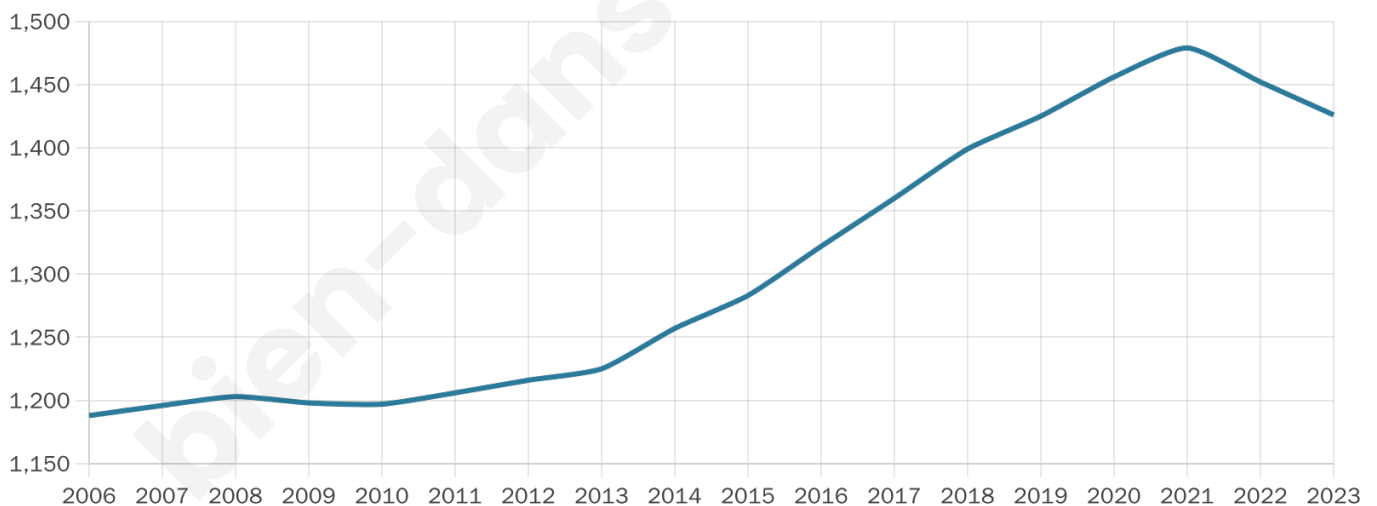

Nombre d'habitants

1 426

Age moyen

42 ans

Pop active

47%

Taux chômage

4.9%

Pop densité

357 h/km²

Revenu moyen

31 560 €/an

Evolution du nombre d'habitants

Sources : Institut national de la statistique et des études économiques (insee) selon Les dernières parutions officielles de 2024 portant sur les années 2020, 2021 et 2022.

Tranche d'âge

Activité professionnelle

Niveau de diplôme

Composition des ménages

Profils électoraux

Premier tour

	Emmanuel MACRON	35.25 %
	Marine LE PEN	15.03 %
	Jean-Luc MÉLENCHON	14.69 %
	Valérie PÉCRESE	10.06 %
	Yannick JADOT	6.67 %
	Éric ZEMMOUR	5.99 %
	Anne HIDALGO	3.84 %
	Jean LASSALLE	3.05 %
	Fabien ROUSSEL	2.82 %
	Nicolas DUPONT- AIGNAN	1.24 %
	Nathalie ARTHAUD	0.68 %
	Philippe POUTOU	0.68 %