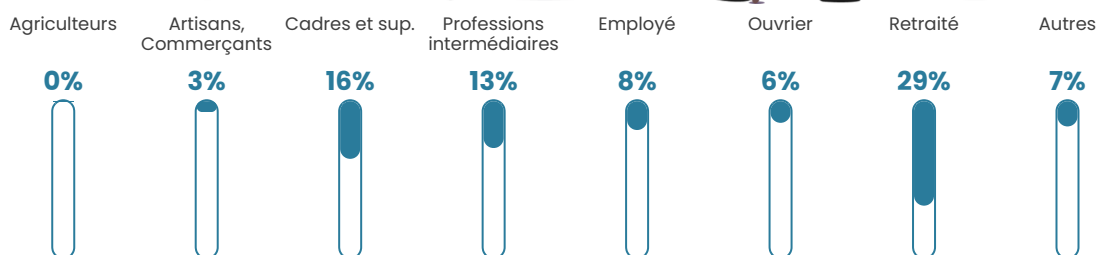

Pop densité

357 h/km²

Revenu moyen

31 560 €/an

Evolution du nombre d'habitants

Sources : Institut national de la statistique et des études économiques (insee) selon Les dernières parutions officielles de 2024 portant sur les années 2020, 2021 et 2022.

Tranche d'âge

Activité professionnelle

Niveau de diplôme

Composition des ménages

Profils électoraux

Premier tour

	Emmanuel MACRON	35.25 %
	Marine LE PEN	15.03 %
	Jean-Luc MÉLENCHON	14.69 %
	Valérie PÉCRESE	10.06 %
	Yannick JADOT	6.67 %
	Éric ZEMMOUR	5.99 %
	Anne HIDALGO	3.84 %
	Jean LASSALLE	3.05 %
	Fabien ROUSSEL	2.82 %
	Nicolas DUPONT- AIGNAN	1.24 %
	Nathalie ARTHAUD	0.68 %
	Philippe POUTOU	0.68 %