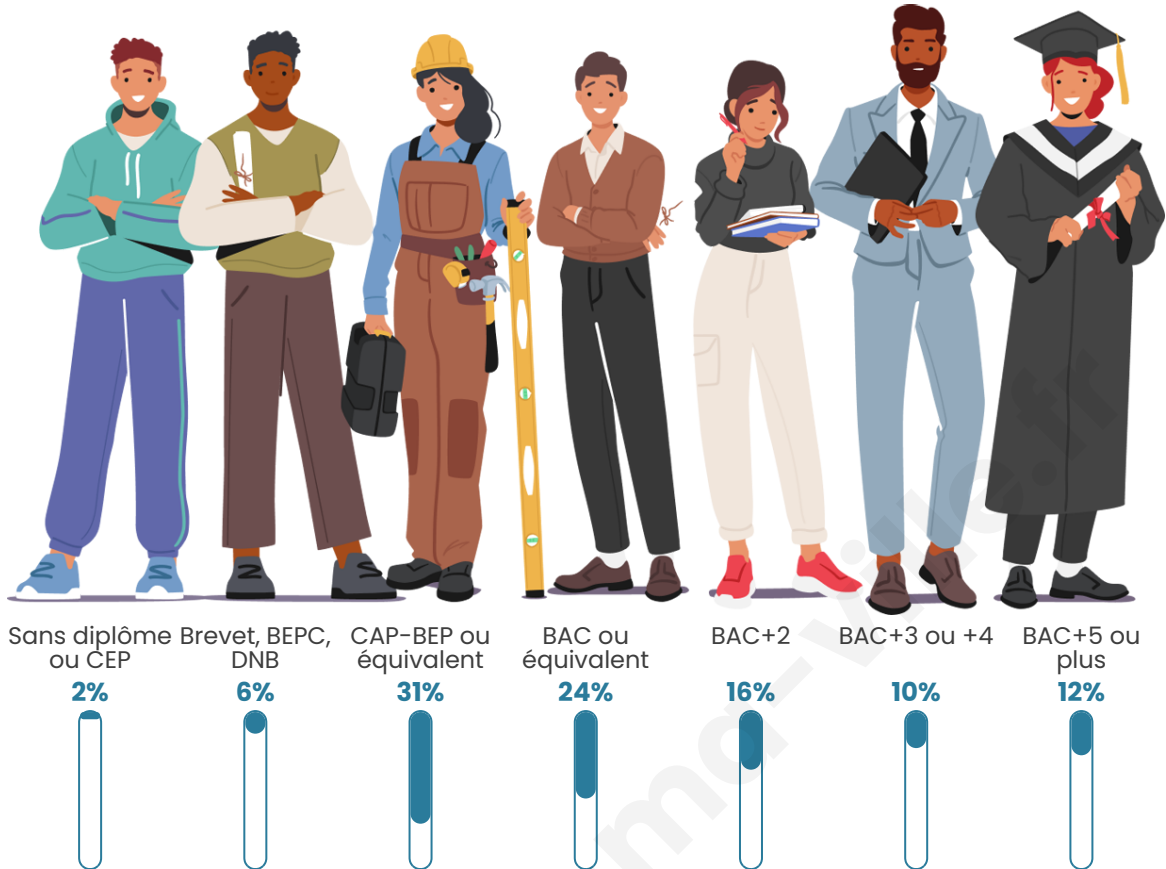

64

Age moyen

45 ans

Pop active

37.5%

Taux chômage

18.9%

Pop densité

Tranche d'âge

Activité professionnelle

Niveau de diplôme

Composition des ménages

Profils électoraux

Premier tour

	Jean-Luc MÉLENCHON	32.79 %
	Emmanuel MACRON	16.39 %
	Jean LASSALLE	16.39 %
	Marine LE PEN	14.75 %
	Anne HIDALGO	9.84 %
	Yannick JADOT	3.28 %
	Valérie PÉCRESE	3.28 %
	Philippe POUTOU	1.64 %
	Nicolas DUPONT- AIGNAN	1.64 %
	Nathalie ARTHAUD	0.00 %
	Fabien ROUSSEL	0.00 %
	Éric ZEMMOUR	0.00 %