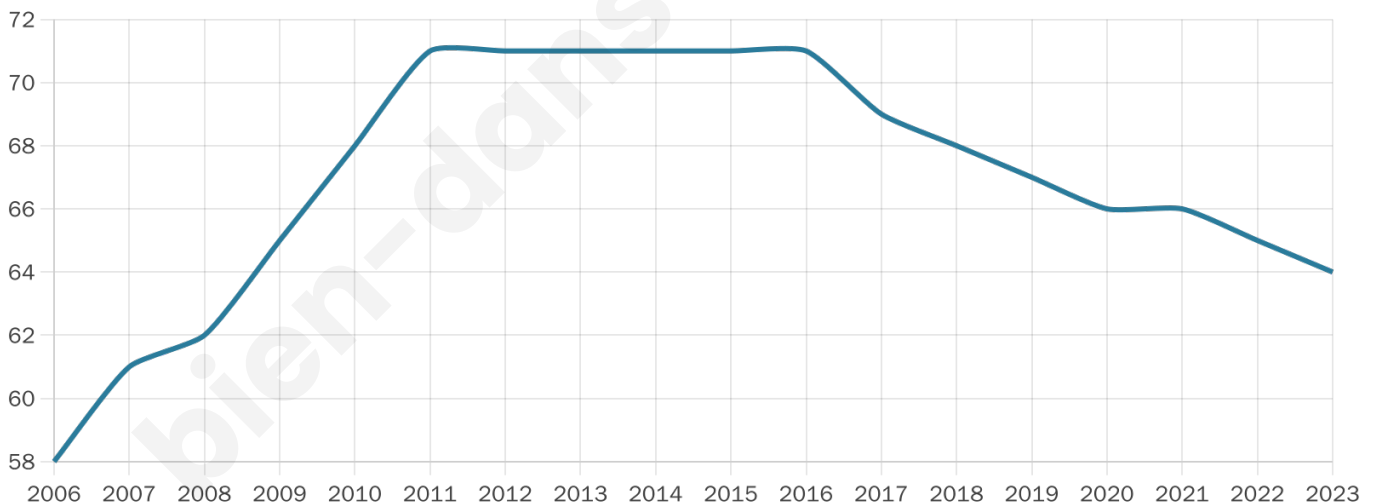

64

Age moyen

45 ans

Pop active

37.5%

Taux chômage

18.9%

Pop densité

32 h/km²

Revenu moyen

NC

Evolution du nombre d'habitants

Sources : Institut national de la statistique et des études économiques (insee) selon Les dernières parutions officielles de 2024 portant sur les années 2020, 2021 et 2022.