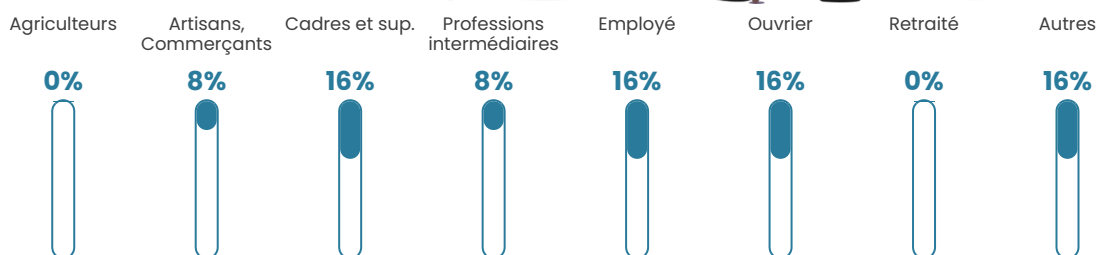

32 h/km²

Revenu moyen

NC

Evolution du nombre d'habitants

Sources : Institut national de la statistique et des études économiques (insee) selon Les dernières parutions officielles de 2024 portant sur les années 2020, 2021 et 2022.

Tranche d'âge

Activité professionnelle

Niveau de diplôme

Composition des ménages

Profils électoraux

Premier tour

	Jean-Luc MÉLENCHON	32.79 %
	Emmanuel MACRON	16.39 %
	Jean LASSALLE	16.39 %
	Marine LE PEN	14.75 %
	Anne HIDALGO	9.84 %
	Yannick JADOT	3.28 %
	Valérie PÉCRESE	3.28 %
	Philippe POUTOU	1.64 %
	Nicolas DUPONT- AIGNAN	1.64 %
	Nathalie ARTHAUD	0.00 %
	Fabien ROUSSEL	0.00 %
	Éric ZEMMOUR	0.00 %