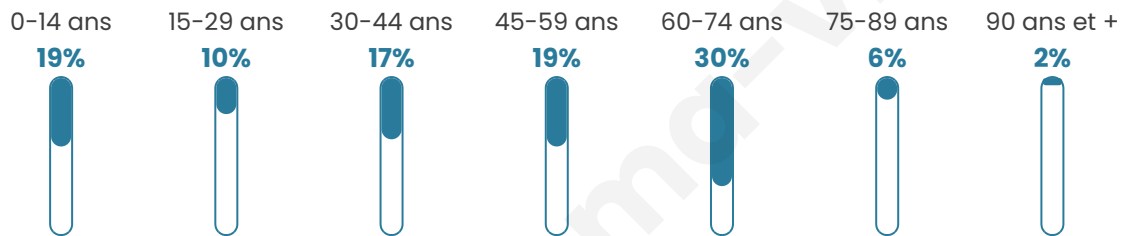

64

Age moyen

45 ans

Pop active

37.5%

Taux chômage

18.9%

Pop densité

32 h/km²

Revenu moyen

NC

Evolution du nombre d'habitants

Sources : Institut national de la statistique et des études économiques (insee) selon Les dernières parutions officielles de 2024 portant sur les années 2020, 2021 et 2022.

Tranche d'âge

Activité professionnelle

Niveau de diplôme

Composition des ménages

Profils électoraux

Premier tour

	Jean-Luc MÉLENCHON	32.79 %
	Emmanuel MACRON	16.39 %
	Jean LASSALLE	16.39 %
	Marine LE PEN	14.75 %
	Anne HIDALGO	9.84 %
	Yannick JADOT	3.28 %
	Valérie PÉCRESE	3.28 %
	Philippe POUTOU	1.64 %
	Nicolas DUPONT- AIGNAN	1.64 %
	Nathalie ARTHAUD	0.00 %
	Fabien ROUSSEL	0.00 %
	Éric ZEMMOUR	0.00 %

73 inscrits

Participation : 83.56%

Votes blancs : 0.00%

Votes nuls : 0.00%

Second tour

	Emmanuel MACRON	58,14 %
	Marine LE PEN	41,86 %

73 inscrits

Participation : 76.71%