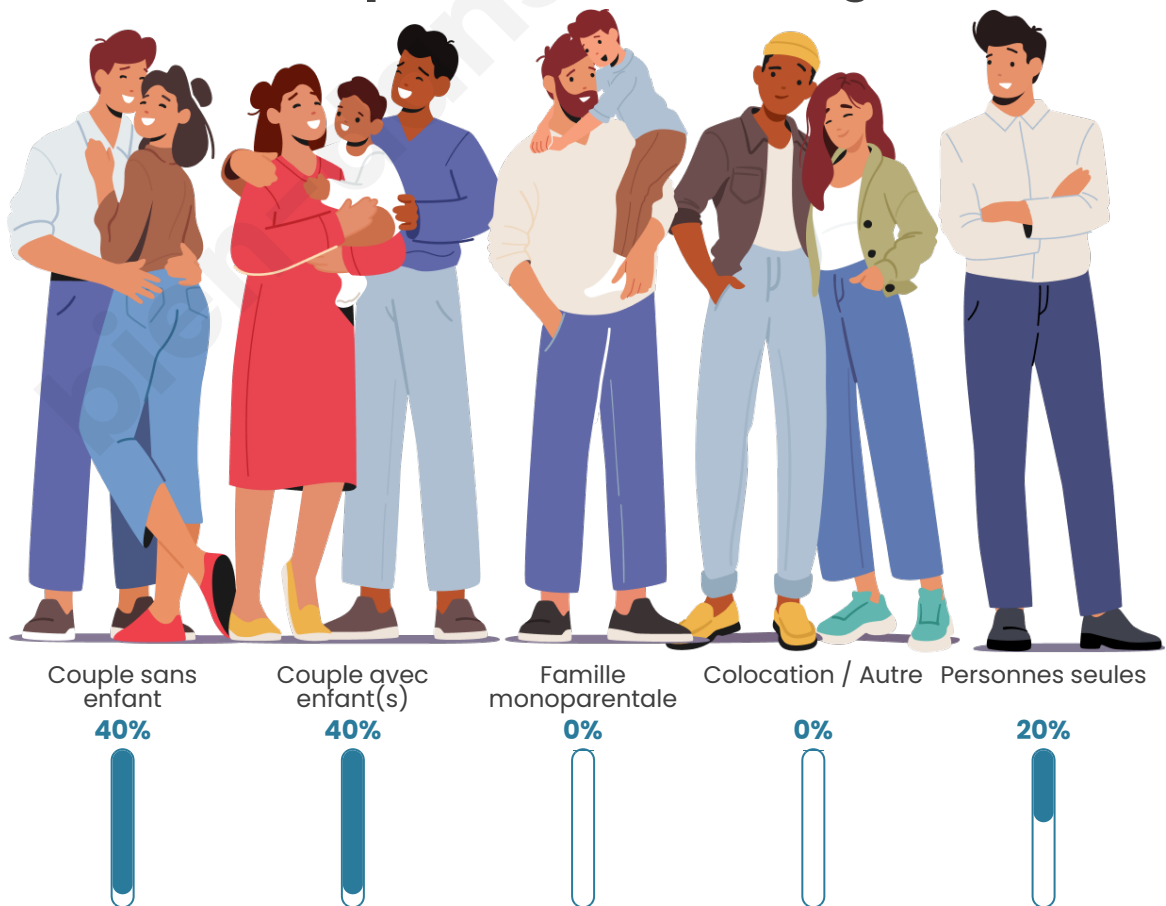

Tranche d'âge

Activité professionnelle

Niveau de diplôme

Composition des ménages

Profils électoraux

Premier tour

	Jean-Luc MÉLENCHON	32.79 %
	Emmanuel MACRON	16.39 %
	Jean LASSALLE	16.39 %
	Marine LE PEN	14.75 %
	Anne HIDALGO	9.84 %
	Yannick JADOT	3.28 %
	Valérie PÉCRESE	3.28 %
	Philippe POUTOU	1.64 %
	Nicolas DUPONT- AIGNAN	1.64 %
	Nathalie ARTHAUD	0.00 %
	Fabien ROUSSEL	0.00 %
	Éric ZEMMOUR	0.00 %