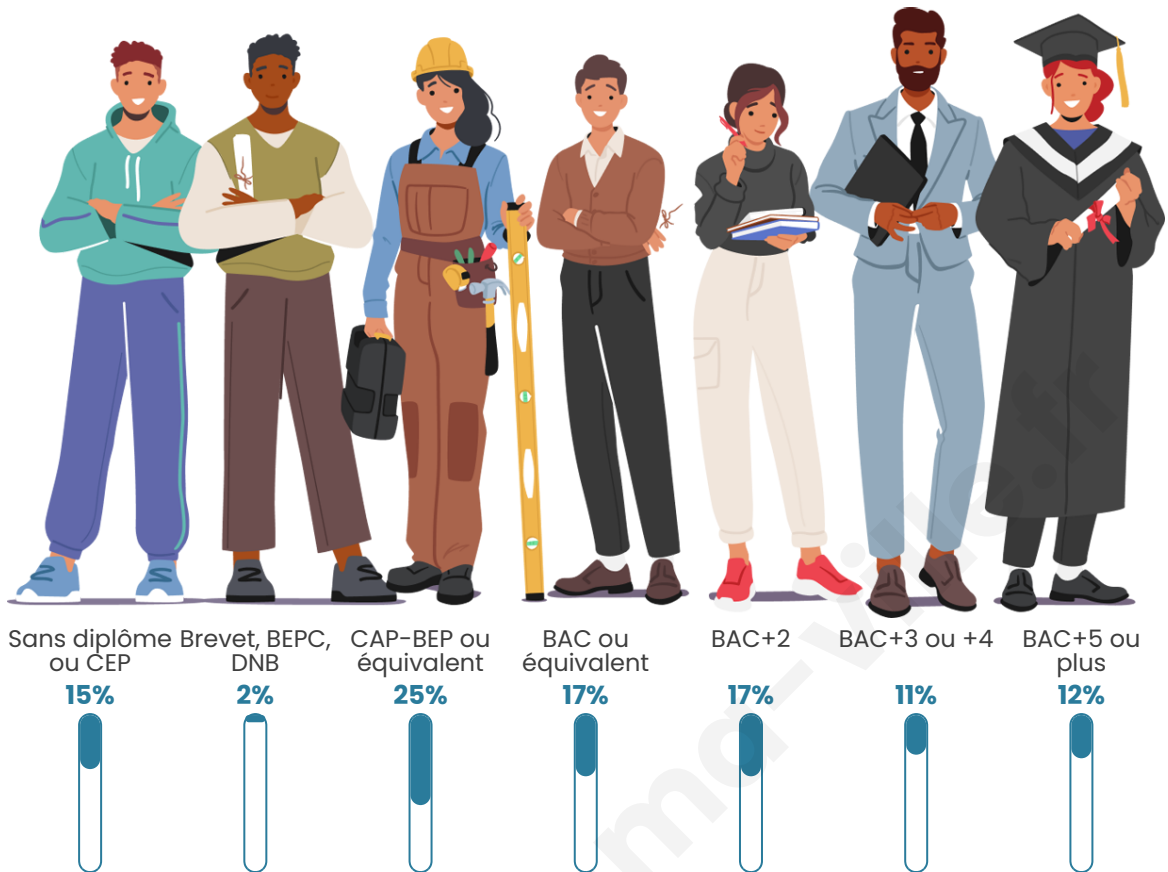

Statistiques sur la population

Nombre d'habitants

843

Age moyen

40 ans

Pop active

50.8%

Taux chômage

3.8%

Pop densité

77 h/km²

Revenu moyen

28 990 €/an

Evolution du nombre d'habitants

Sources : Institut national de la statistique et des études économiques (insee) selon Les dernières parutions officielles de 2024 portant sur les années 2020, 2021 et 2022.

Tranche d'âge

Activité professionnelle

Niveau de diplôme

Composition des ménages

Profils électoraux

Premier tour

	Emmanuel MACRON	33.33 %
	Marine LE PEN	22.39 %
	Jean-Luc MÉLENCHON	11.62 %
	Éric ZEMMOUR	10.77 %
	Yannick JADOT	4.96 %
	Jean LASSALLE	4.44 %
	Valérie PÉCRESE	4.27 %
	Nicolas DUPONT- AIGNAN	3.76 %
	Fabien ROUSSEL	3.08 %
	Anne HIDALGO	0.85 %
	Philippe POUTOU	0.34 %
	Nathalie ARTHAUD	0.17 %