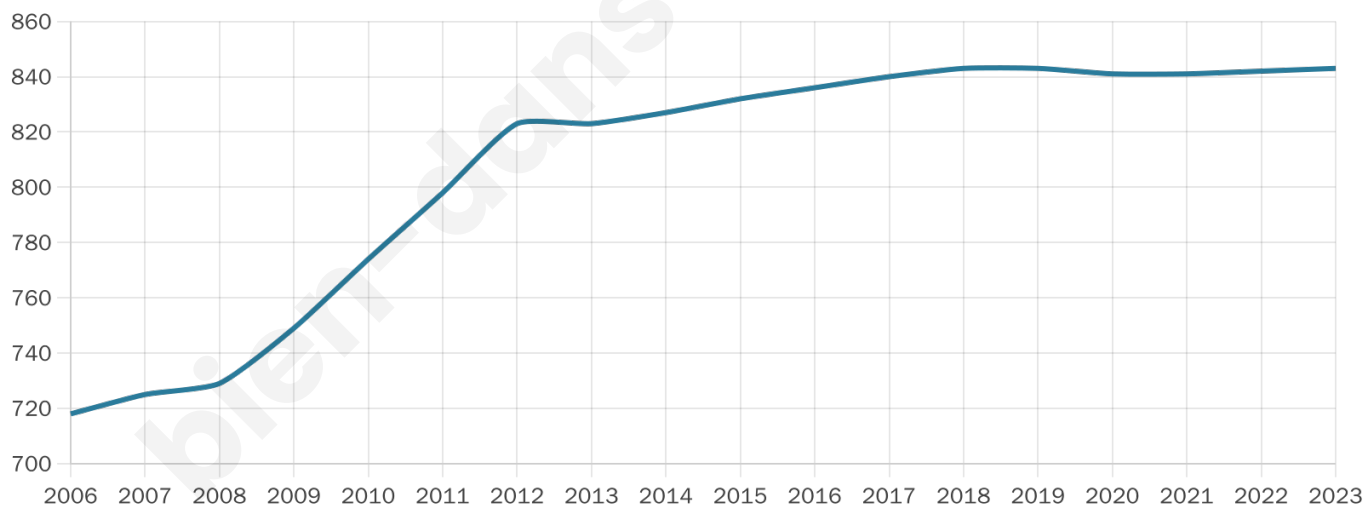

Statistiques sur la population

Nombre d'habitants

843

Age moyen

40 ans

Pop active

50.8%

Taux chômage

3.8%

Pop densité

77 h/km²

Revenu moyen

28 990 €/an

Evolution du nombre d'habitants

Sources : Institut national de la statistique et des études économiques (insee) selon Les dernières parutions officielles de 2024 portant sur les années 2020, 2021 et 2022.

Tranche d'âge

Activité professionnelle

Niveau de diplôme

Composition des ménages

Profils électoraux

Premier tour

	Emmanuel MACRON	33.33 %
	Marine LE PEN	22.39 %
	Jean-Luc MÉLENCHON	11.62 %
	Éric ZEMMOUR	10.77 %
	Yannick JADOT	4.96 %
	Jean LASSALLE	4.44 %
	Valérie PÉCRESE	4.27 %
	Nicolas DUPONT- AIGNAN	3.76 %
	Fabien ROUSSEL	3.08 %
	Anne HIDALGO	0.85 %
	Philippe POUTOU	0.34 %
	Nathalie ARTHAUD	0.17 %