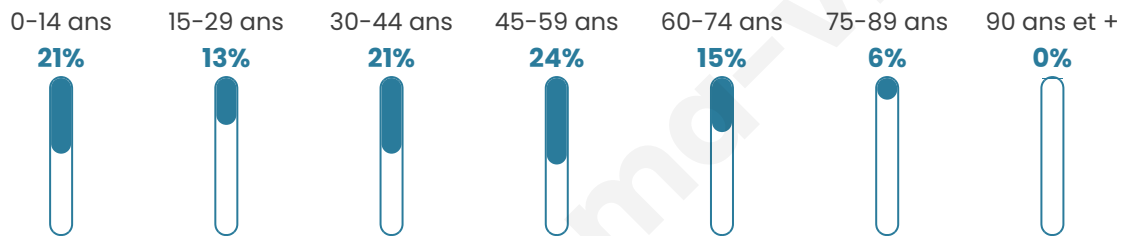

Statistiques sur la population

Nombre d'habitants

843

Age moyen

40 ans

Pop active

50.8%

Taux chômage

3.8%

Pop densité

77 h/km²

Revenu moyen

28 990 €/an

Evolution du nombre d'habitants

Sources : Institut national de la statistique et des études économiques (insee) selon Les dernières parutions officielles de 2024 portant sur les années 2020, 2021 et 2022.

Tranche d'âge

Activité professionnelle

Niveau de diplôme

Composition des ménages

Profils électoraux

Premier tour

	Emmanuel MACRON	33.33 %
	Marine LE PEN	22.39 %
	Jean-Luc MÉLENCHON	11.62 %
	Éric ZEMMOUR	10.77 %
	Yannick JADOT	4.96 %
	Jean LASSALLE	4.44 %
	Valérie PÉCRESE	4.27 %
	Nicolas DUPONT- AIGNAN	3.76 %
	Fabien ROUSSEL	3.08 %
	Anne HIDALGO	0.85 %
	Philippe POUTOU	0.34 %
	Nathalie ARTHAUD	0.17 %