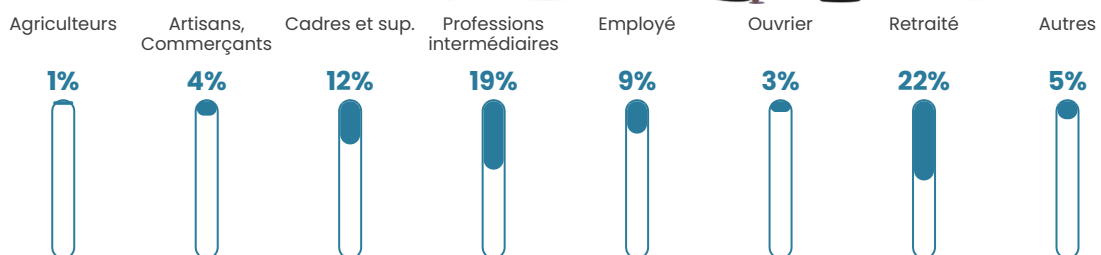

3.8%

Pop densité

77 h/km²

Revenu moyen

28 990 €/an

Evolution du nombre d'habitants

Sources : Institut national de la statistique et des études économiques (insee) selon Les dernières parutions officielles de 2024 portant sur les années 2020, 2021 et 2022.

Tranche d'âge

Activité professionnelle

Niveau de diplôme

Composition des ménages

Profils électoraux

Premier tour

	Emmanuel MACRON	33.33 %
	Marine LE PEN	22.39 %
	Jean-Luc MÉLENCHON	11.62 %
	Éric ZEMMOUR	10.77 %
	Yannick JADOT	4.96 %
	Jean LASSALLE	4.44 %
	Valérie PÉCRESE	4.27 %
	Nicolas DUPONT- AIGNAN	3.76 %
	Fabien ROUSSEL	3.08 %
	Anne HIDALGO	0.85 %
	Philippe POUTOU	0.34 %
	Nathalie ARTHAUD	0.17 %