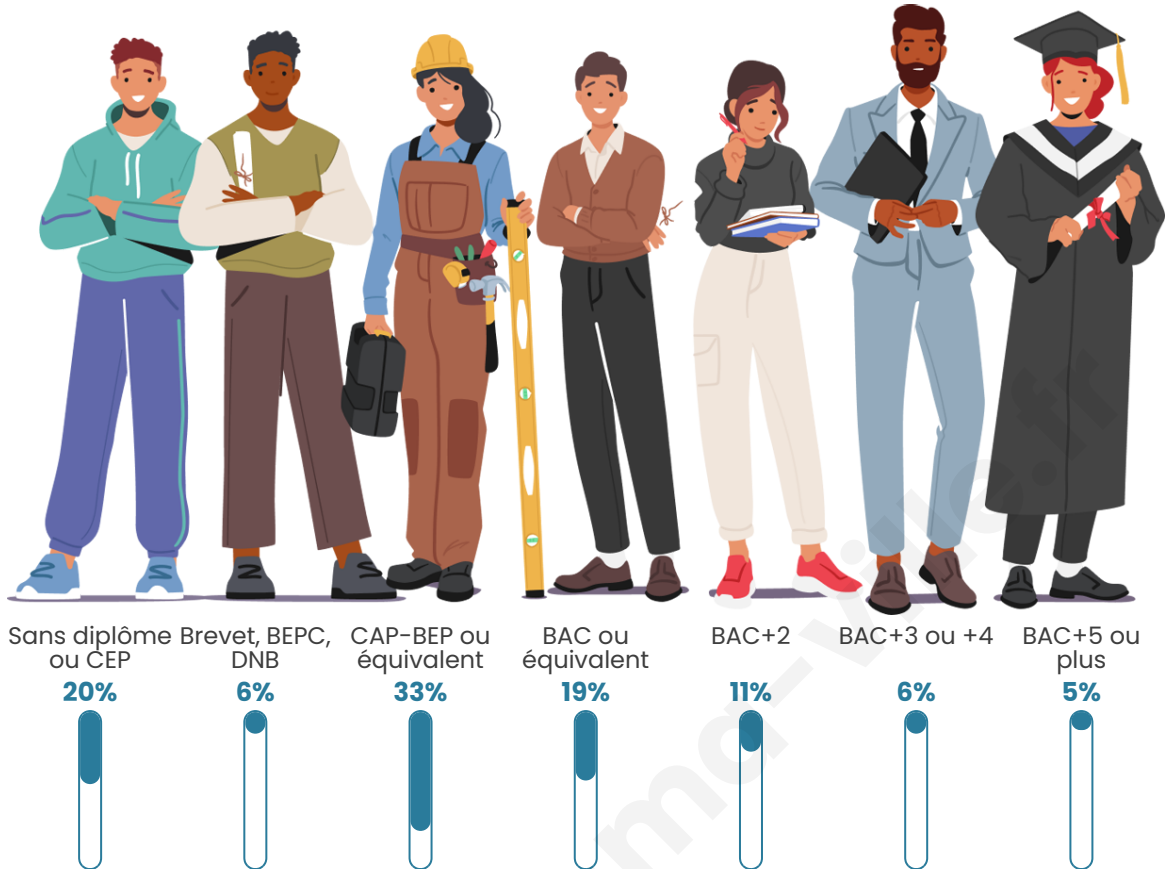

Tranche d'âge

Activité professionnelle

Niveau de diplôme

Composition des ménages

Profils électoraux

Premier tour

	Marine LE PEN	29.80 %
	Emmanuel MACRON	23.72 %
	Jean-Luc MÉLENCHON	19.06 %
	Éric ZEMMOUR	6.08 %
	Jean LASSALLE	4.45 %
	Fabien ROUSSEL	4.18 %
	Yannick JADOT	3.42 %
	Valérie PÉCRESSE	3.09 %
	Anne HIDALGO	2.50 %
	Nicolas DUPONT-AIGNAN	2.17 %
	Philippe POUTOU	0.92 %
	Nathalie ARTHAUD	0.60 %