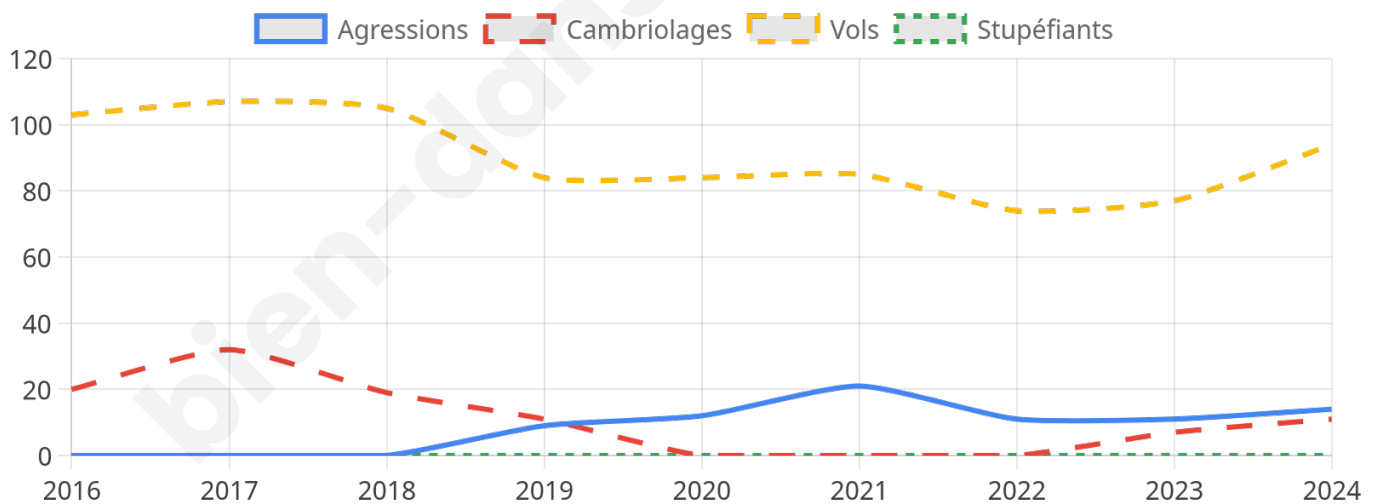

2 371 inscrits

Participation : 80.01%

Votes blancs : 1.90%

Votes nuls : 1.00%

Second tour

	Emmanuel MACRON	50,53 %
	Marine LE PEN	49,47 %

2 370 inscrits

Participation : 77.64%

Votes blancs : 8.37%

Votes nuls : 3.64%

Sécurité

Agressions physiques / sexuelles

14

Cambriolages

11

Vols / dégradations

94

Stupéfiants

0

Evolution du nombre d'infractions

Pour comparer

(en proportion du nombre d'habitants)

Ville Département Région

Sources : Bases statistiques communale, départementale et régionale de la délinquance enregistrée par la police et la gendarmerie nationales selon les dernières parutions officielles de 2025 portant sur l'année 2024 ([data.gouv](https://data.gouv.fr)).