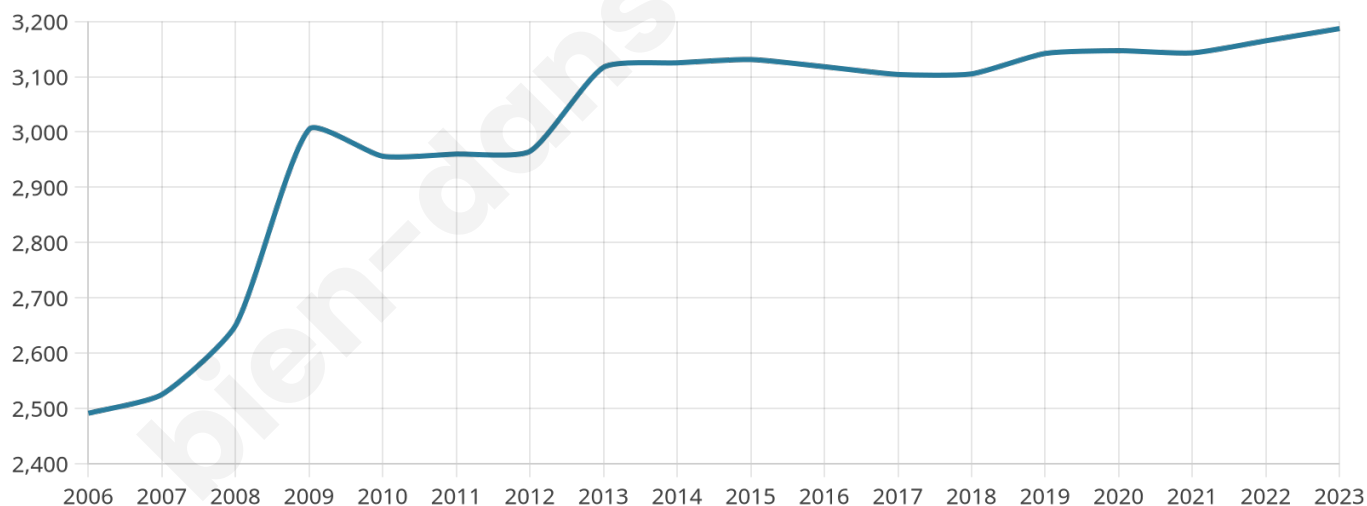

3 187

Age moyen

41 ans

Pop active

46.9%

Taux chômage

5.8%

Pop densité

319 h/km²

Revenu moyen

22 230 €/an

Evolution du nombre d'habitants

Sources : Institut national de la statistique et des études économiques (insee) selon Les dernières parutions officielles de 2024 portant sur les années 2020, 2021 et 2022.