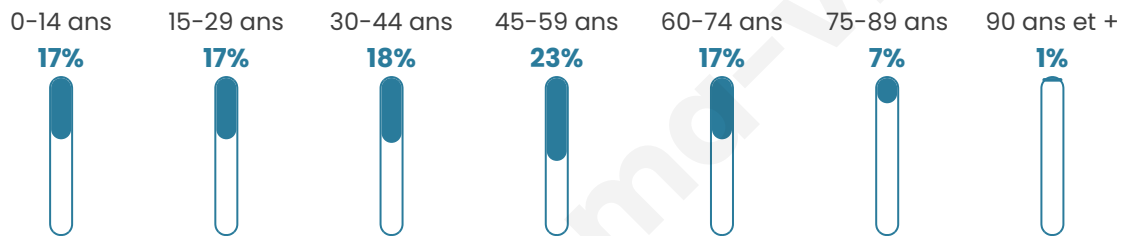

3 187

Age moyen

41 ans

Pop active

46.9%

Taux chômage

5.8%

Pop densité

319 h/km²

Revenu moyen

22 230 €/an

Evolution du nombre d'habitants

Sources : Institut national de la statistique et des études économiques (insee) selon Les dernières parutions officielles de 2024 portant sur les années 2020, 2021 et 2022.

Tranche d'âge

Activité professionnelle

Niveau de diplôme

Composition des ménages

Profils électoraux

Premier tour

	Marine LE PEN	29.80 %
	Emmanuel MACRON	23.72 %
	Jean-Luc MÉLENCHON	19.06 %
	Éric ZEMMOUR	6.08 %
	Jean LASSALLE	4.45 %
	Fabien ROUSSEL	4.18 %
	Yannick JADOT	3.42 %
	Valérie PÉCRESSE	3.09 %
	Anne HIDALGO	2.50 %
	Nicolas DUPONT-AIGNAN	2.17 %
	Philippe POUTOU	0.92 %
	Nathalie ARTHAUD	0.60 %

2 371 inscrits

Participation : 80.01%

Votes blancs : 1.90%

Votes nuls : 1.00%

Second tour

	Emmanuel MACRON	50,53 %
	Marine LE PEN	49,47 %

2 370 inscrits

Participation : 77.64%