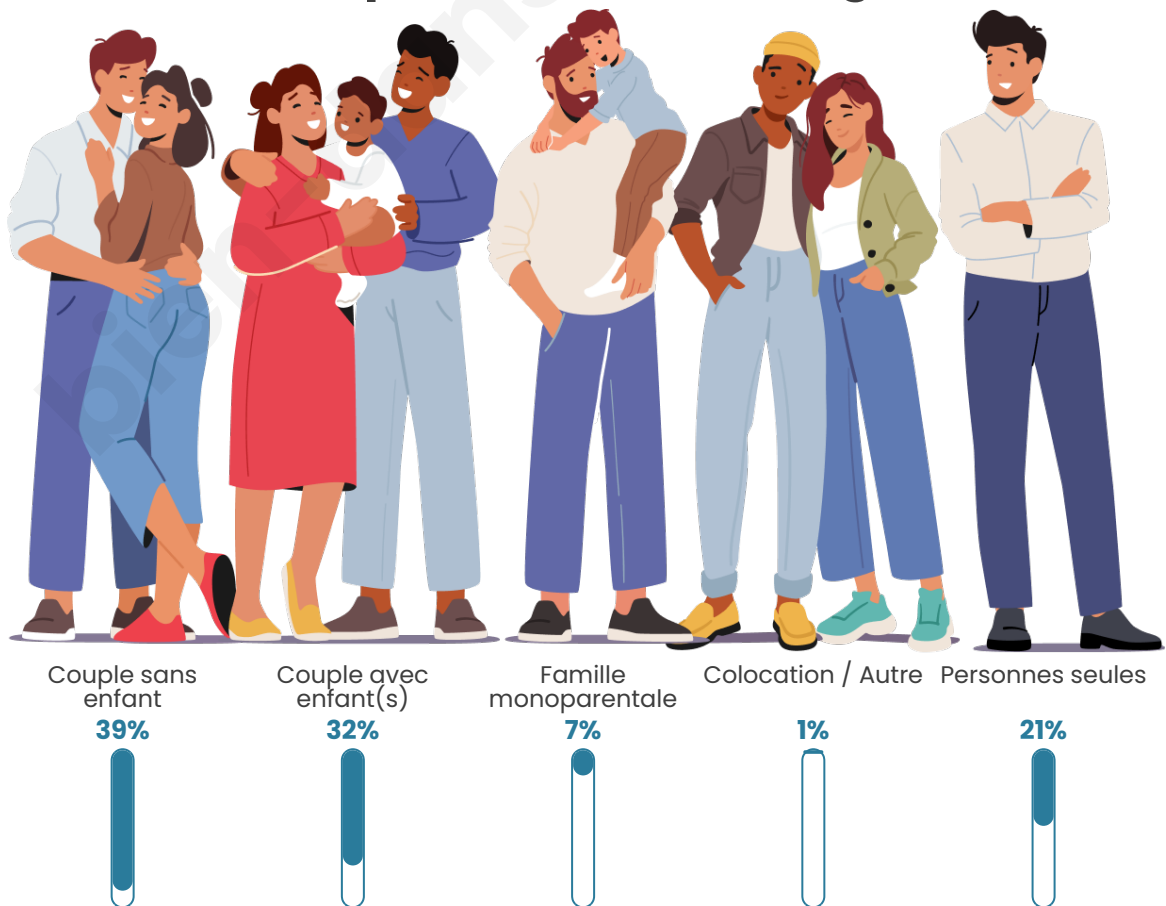

Tranche d'âge

Activité professionnelle

Niveau de diplôme

Composition des ménages

Profils électoraux

Premier tour

	Marine LE PEN	29.80 %
	Emmanuel MACRON	23.72 %
	Jean-Luc MÉLENCHON	19.06 %
	Éric ZEMMOUR	6.08 %
	Jean LASSALLE	4.45 %
	Fabien ROUSSEL	4.18 %
	Yannick JADOT	3.42 %
	Valérie PÉCRESSE	3.09 %
	Anne HIDALGO	2.50 %
	Nicolas DUPONT-AIGNAN	2.17 %
	Philippe POUTOU	0.92 %
	Nathalie ARTHAUD	0.60 %