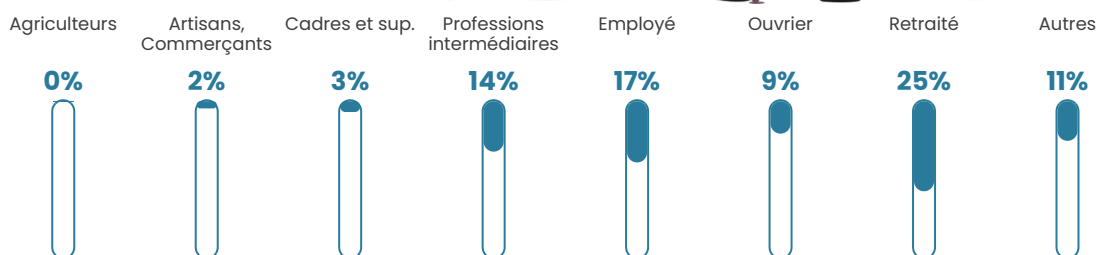

319 h/km²

Revenu moyen

22 230 €/an

Evolution du nombre d'habitants

Sources : Institut national de la statistique et des études économiques (insee) selon Les dernières parutions officielles de 2024 portant sur les années 2020, 2021 et 2022.

Tranche d'âge

Activité professionnelle

Niveau de diplôme

Composition des ménages

Profils électoraux

Premier tour

	Marine LE PEN	29.80 %
	Emmanuel MACRON	23.72 %
	Jean-Luc MÉLENCHON	19.06 %
	Éric ZEMMOUR	6.08 %
	Jean LASSALLE	4.45 %
	Fabien ROUSSEL	4.18 %
	Yannick JADOT	3.42 %
	Valérie PÉCRESSE	3.09 %
	Anne HIDALGO	2.50 %
	Nicolas DUPONT-AIGNAN	2.17 %
	Philippe POUTOU	0.92 %
	Nathalie ARTHAUD	0.60 %