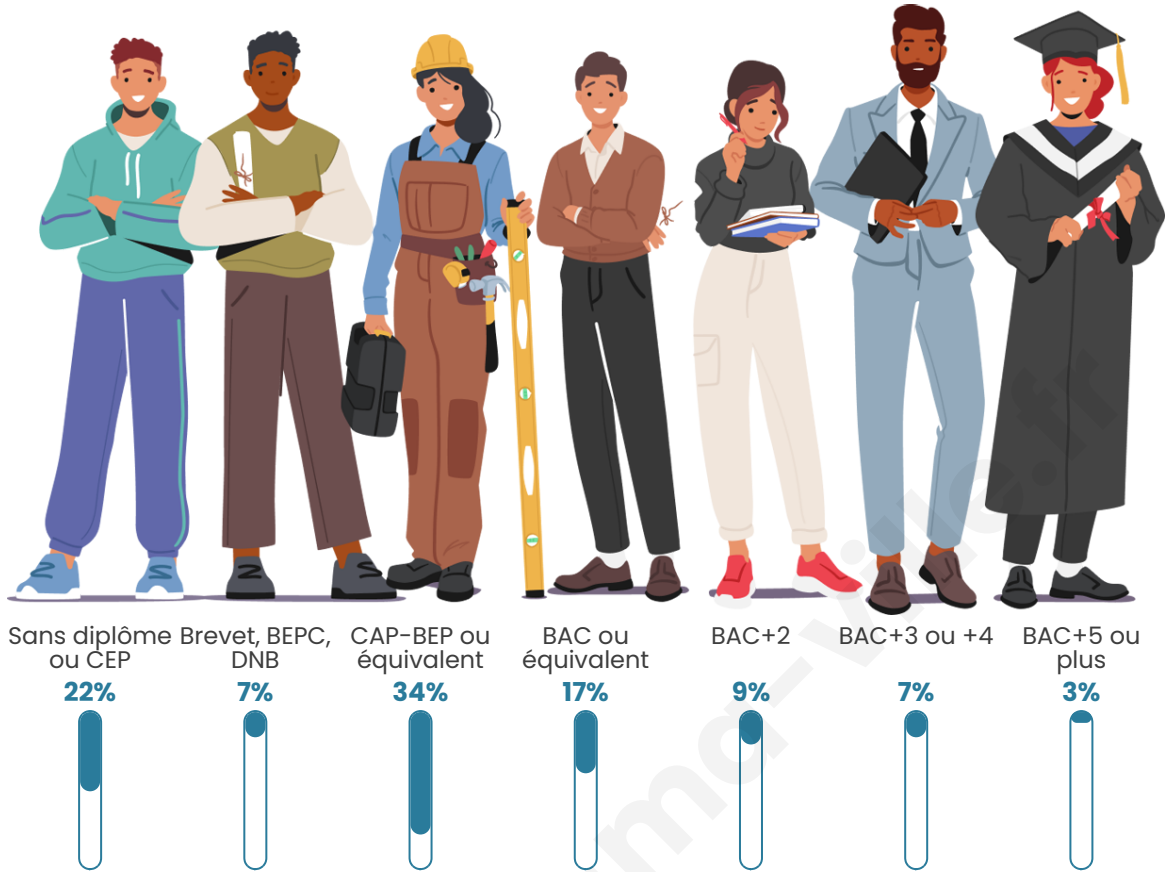

Nombre d'habitants

1 381

Age moyen

44 ans

Pop active

47.5%

Taux chômage

6.1%

Pop densité

29 h/km²

Revenu moyen

21 150 €/an

Evolution du nombre d'habitants

Sources : Institut national de la statistique et des études économiques (insee) selon Les dernières parutions officielles de 2024 portant sur les années 2020, 2021 et 2022.

Tranche d'âge

Activité professionnelle

Niveau de diplôme

Composition des ménages

Profils électoraux

Premier tour

	Marine LE PEN	33.60 %
	Emmanuel MACRON	20.79 %
	Jean-Luc MÉLENCHON	16.97 %
	Valérie PÉCRESSE	6.29 %
	Éric ZEMMOUR	5.62 %
	Jean LASSALLE	5.51 %
	Fabien ROUSSEL	2.70 %
	Yannick JADOT	2.70 %
	Anne HIDALGO	2.25 %
	Nicolas DUPONT-AIGNAN	1.80 %
	Nathalie ARTHAUD	0.90 %
	Philippe POUTOU	0.90 %