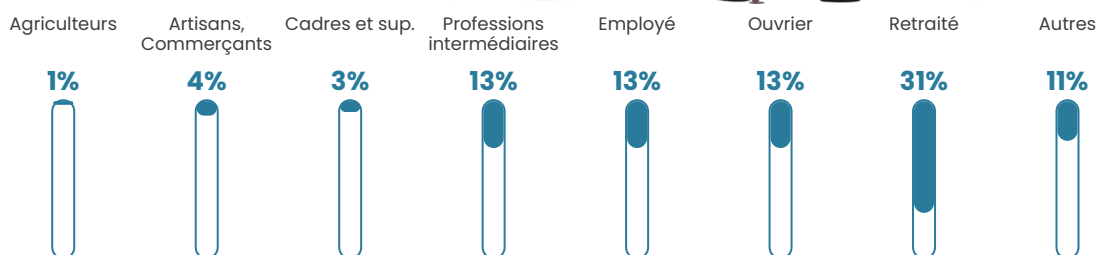

Pop densité

29 h/km²

Revenu moyen

21 150 €/an

Evolution du nombre d'habitants

Sources : Institut national de la statistique et des études économiques (insee) selon Les dernières parutions officielles de 2024 portant sur les années 2020, 2021 et 2022.

Tranche d'âge

Activité professionnelle

Niveau de diplôme

Composition des ménages

Profils électoraux

Premier tour

	Marine LE PEN	33.60 %
	Emmanuel MACRON	20.79 %
	Jean-Luc MÉLENCHON	16.97 %
	Valérie PÉCRESSE	6.29 %
	Éric ZEMMOUR	5.62 %
	Jean LASSALLE	5.51 %
	Fabien ROUSSEL	2.70 %
	Yannick JADOT	2.70 %
	Anne HIDALGO	2.25 %
	Nicolas DUPONT-AIGNAN	1.80 %
	Nathalie ARTHAUD	0.90 %
	Philippe POUTOU	0.90 %