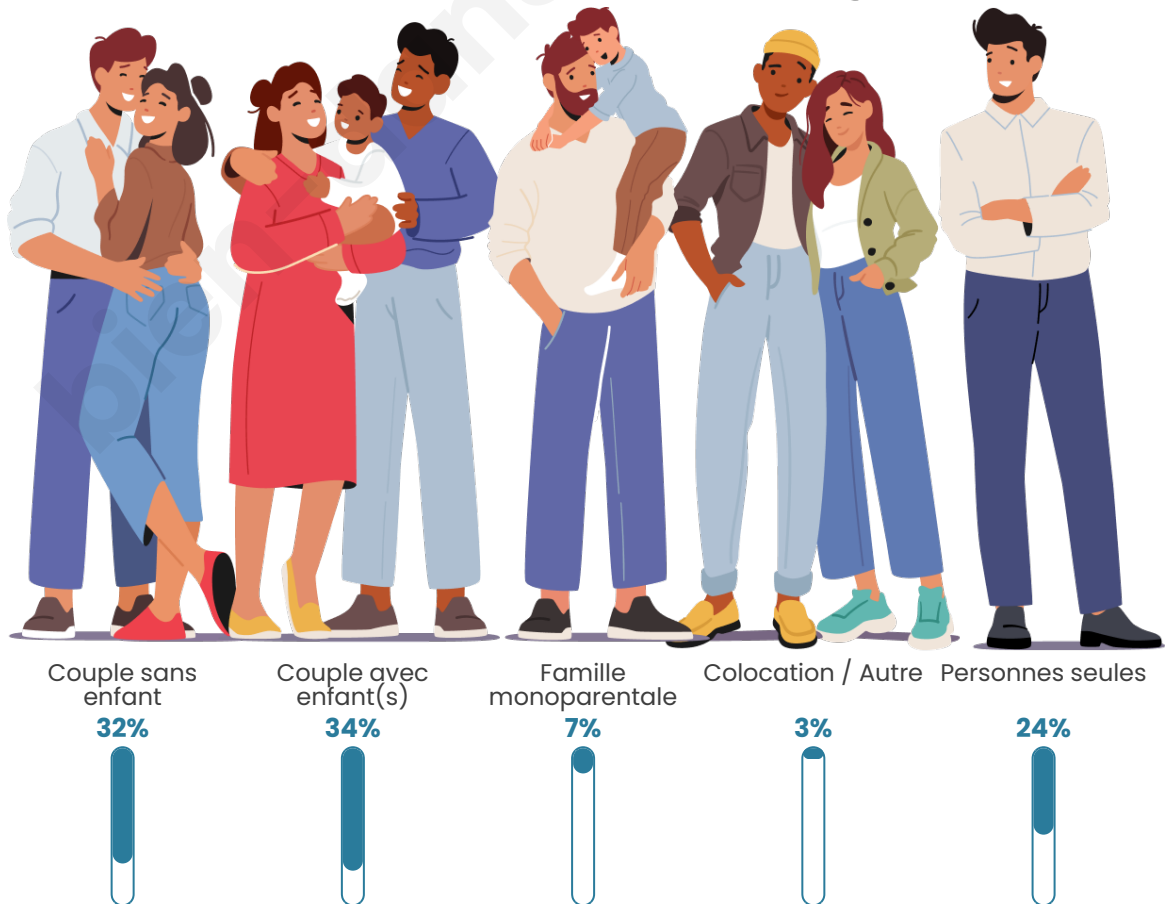

Tranche d'âge

Activité professionnelle

Niveau de diplôme

Composition des ménages

Profils électoraux

Premier tour

	Marine LE PEN	33.60 %
	Emmanuel MACRON	20.79 %
	Jean-Luc MÉLENCHON	16.97 %
	Valérie PÉCRESSE	6.29 %
	Éric ZEMMOUR	5.62 %
	Jean LASSALLE	5.51 %
	Fabien ROUSSEL	2.70 %
	Yannick JADOT	2.70 %
	Anne HIDALGO	2.25 %
	Nicolas DUPONT-AIGNAN	1.80 %
	Nathalie ARTHAUD	0.90 %
	Philippe POUTOU	0.90 %