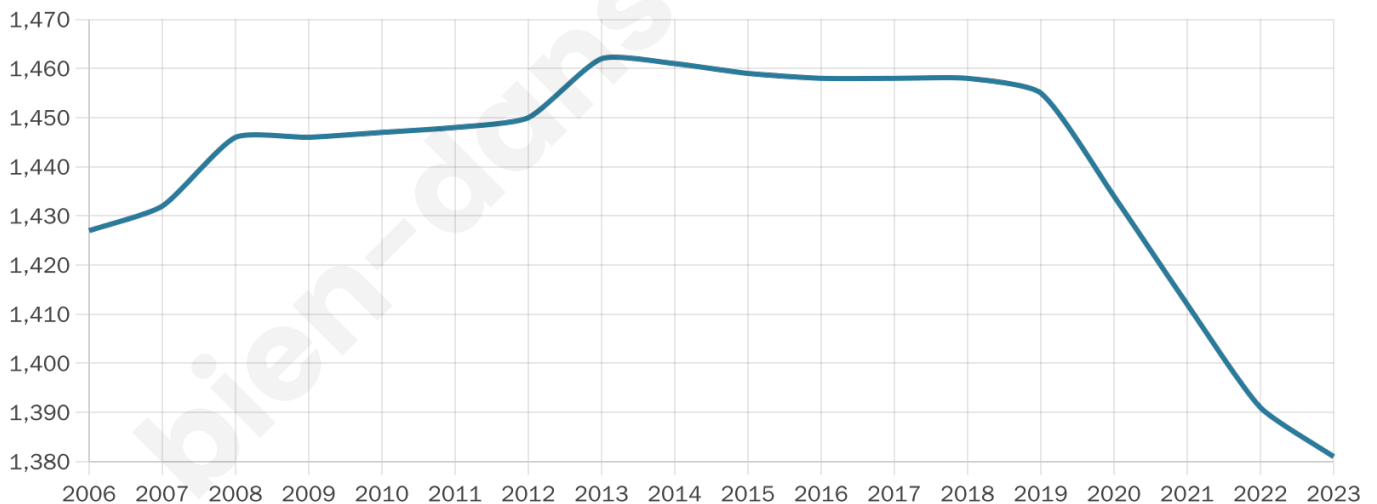

Nombre d'habitants

1 381

Age moyen

44 ans

Pop active

47.5%

Taux chômage

6.1%

Pop densité

29 h/km²

Revenu moyen

21 150 €/an

Evolution du nombre d'habitants

Sources : Institut national de la statistique et des études économiques (insee) selon Les dernières parutions officielles de 2024 portant sur les années 2020, 2021 et 2022.

Tranche d'âge

Activité professionnelle

Niveau de diplôme

Composition des ménages

Profils électoraux

Premier tour

	Marine LE PEN	33.60 %
	Emmanuel MACRON	20.79 %
	Jean-Luc MÉLENCHON	16.97 %
	Valérie PÉCRESSE	6.29 %
	Éric ZEMMOUR	5.62 %
	Jean LASSALLE	5.51 %
	Fabien ROUSSEL	2.70 %
	Yannick JADOT	2.70 %
	Anne HIDALGO	2.25 %
	Nicolas DUPONT-AIGNAN	1.80 %
	Nathalie ARTHAUD	0.90 %
	Philippe POUTOU	0.90 %