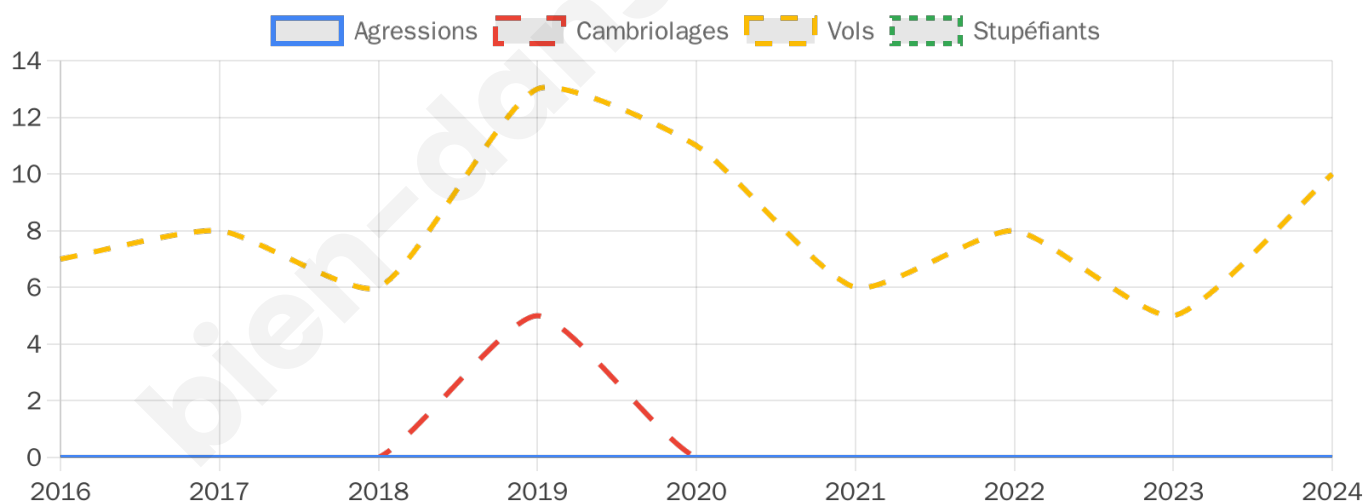

Sécurité

Agressions physiques / sexuelles

0

Cambriolages

0

Vols / dégradations

10

Stupéfiants

0

Evolution du nombre d'infractions