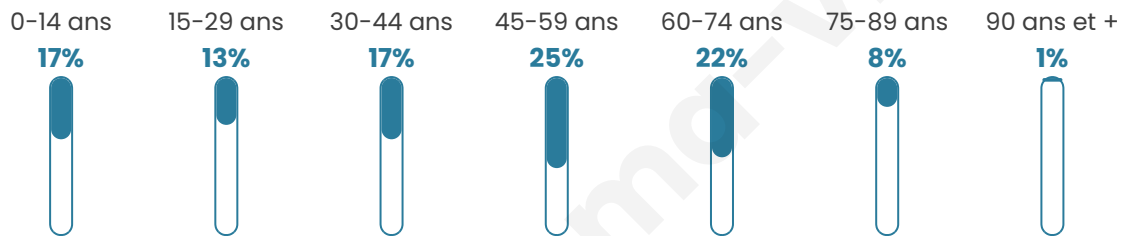

Nombre d'habitants

1 381

Age moyen

44 ans

Pop active

47.5%

Taux chômage

6.1%

Pop densité

29 h/km²

Revenu moyen

21 150 €/an

Evolution du nombre d'habitants

Sources : Institut national de la statistique et des études économiques (insee) selon Les dernières parutions officielles de 2024 portant sur les années 2020, 2021 et 2022.

Tranche d'âge

Activité professionnelle

Niveau de diplôme

Composition des ménages

Profils électoraux

Premier tour

	Marine LE PEN	33.60 %
	Emmanuel MACRON	20.79 %
	Jean-Luc MÉLENCHON	16.97 %
	Valérie PÉCRESSE	6.29 %
	Éric ZEMMOUR	5.62 %
	Jean LASSALLE	5.51 %
	Fabien ROUSSEL	2.70 %
	Yannick JADOT	2.70 %
	Anne HIDALGO	2.25 %
	Nicolas DUPONT-AIGNAN	1.80 %
	Nathalie ARTHAUD	0.90 %
	Philippe POUTOU	0.90 %

Second tour

	Emmanuel MACRON	42,3 %
	Marine LE PEN	57,7 %

1 186 inscrits

Participation : 74.79%

Votes blancs : 9.92%

Votes nuls : 3.72%

1 186 inscrits

Participation : 76.73%