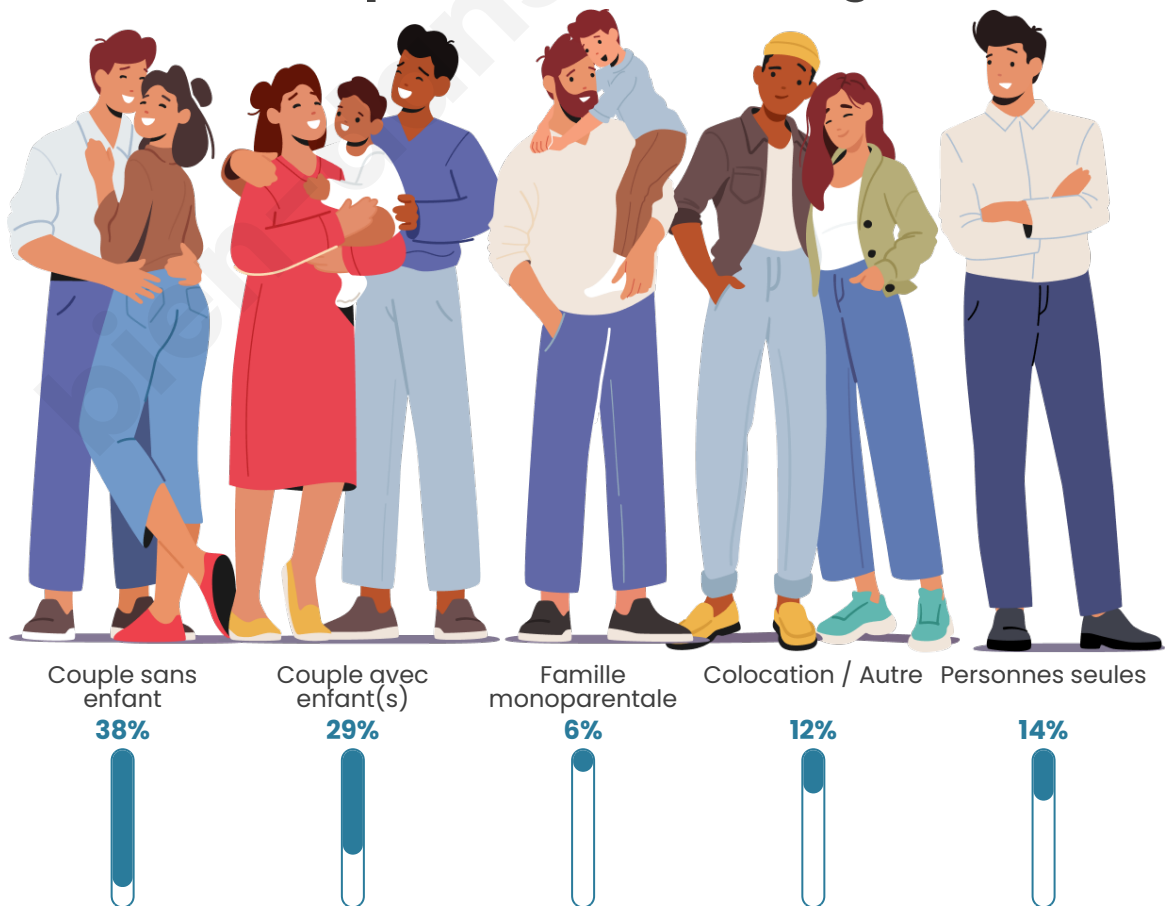

Tranche d'âge

Activité professionnelle

Niveau de diplôme

Composition des ménages

Profils électoraux

Premier tour

	Marine LE PEN	30.74 %
	Emmanuel MACRON	25.10 %
	Jean-Luc MÉLENCHON	22.37 %
	Valérie PÉCRESSE	4.28 %
	Jean LASSALLE	3.70 %
	Éric ZEMMOUR	3.50 %
	Yannick JADOT	3.11 %
	Anne HIDALGO	2.33 %
	Fabien ROUSSEL	2.14 %
	Nicolas DUPONT-AIGNAN	1.36 %
	Philippe POUTOU	0.97 %
	Nathalie ARTHAUD	0.39 %