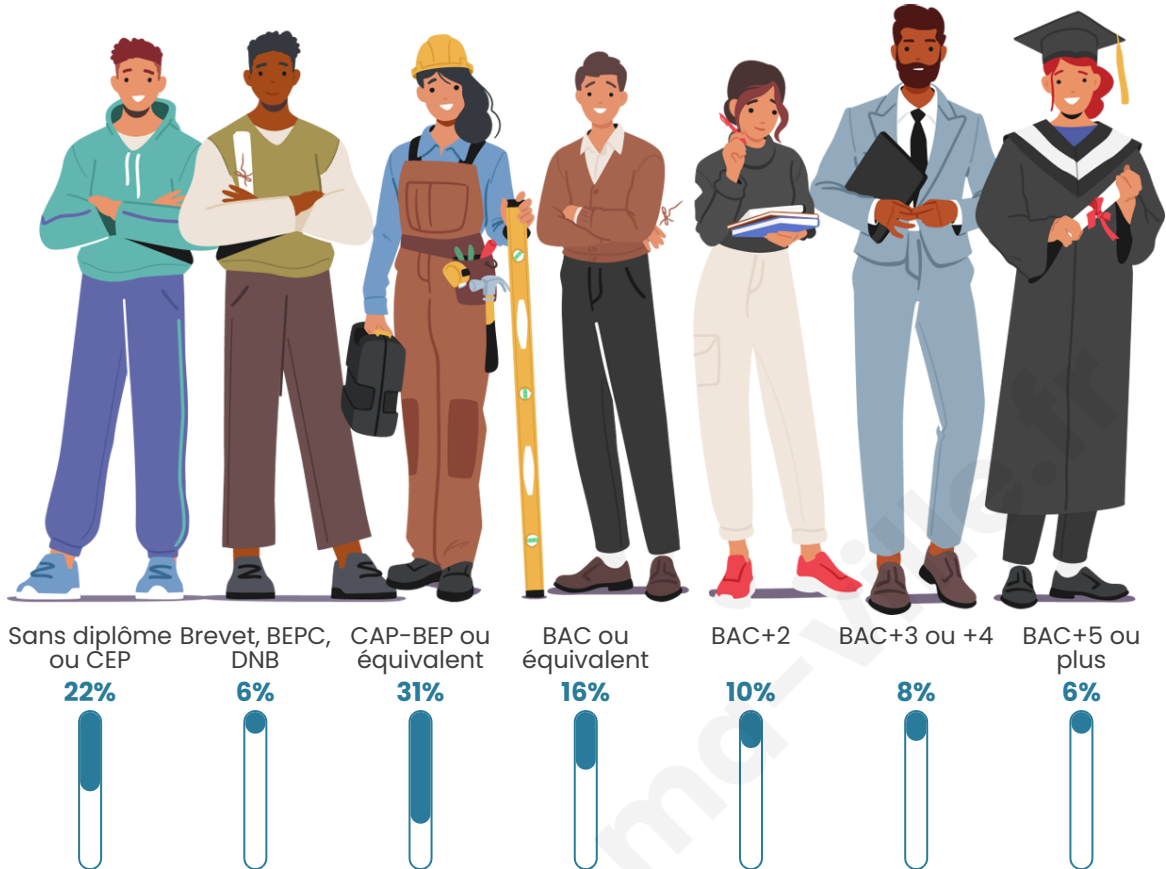

742

Age moyen

44 ans

Pop active

51.3%

Taux chômage

3%

Pop densité

Tranche d'âge

Activité professionnelle

Niveau de diplôme

Composition des ménages

Profils électoraux

Premier tour

	Marine LE PEN	30.74 %
	Emmanuel MACRON	25.10 %
	Jean-Luc MÉLENCHON	22.37 %
	Valérie PÉCRESSE	4.28 %
	Jean LASSALLE	3.70 %
	Éric ZEMMOUR	3.50 %
	Yannick JADOT	3.11 %
	Anne HIDALGO	2.33 %
	Fabien ROUSSEL	2.14 %
	Nicolas DUPONT-AIGNAN	1.36 %
	Philippe POUTOU	0.97 %
	Nathalie ARTHAUD	0.39 %