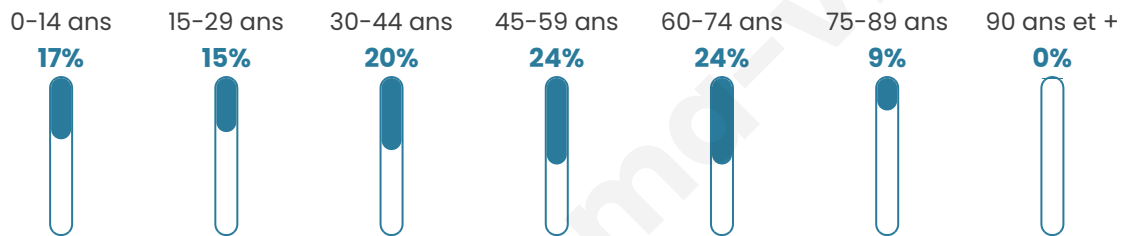

742

Age moyen

44 ans

Pop active

51.3%

Taux chômage

3%

Pop densité

57 h/km²

Revenu moyen

23 730 €/an

Evolution du nombre d'habitants

Sources : Institut national de la statistique et des études économiques (insee) selon Les dernières parutions officielles de 2024 portant sur les années 2020, 2021 et 2022.

Tranche d'âge

Activité professionnelle

Niveau de diplôme

Composition des ménages

Profils électoraux

Premier tour

	Marine LE PEN	30.74 %
	Emmanuel MACRON	25.10 %
	Jean-Luc MÉLENCHON	22.37 %
	Valérie PÉCRESSE	4.28 %
	Jean LASSALLE	3.70 %
	Éric ZEMMOUR	3.50 %
	Yannick JADOT	3.11 %
	Anne HIDALGO	2.33 %
	Fabien ROUSSEL	2.14 %
	Nicolas DUPONT-AIGNAN	1.36 %
	Philippe POUTOU	0.97 %
	Nathalie ARTHAUD	0.39 %