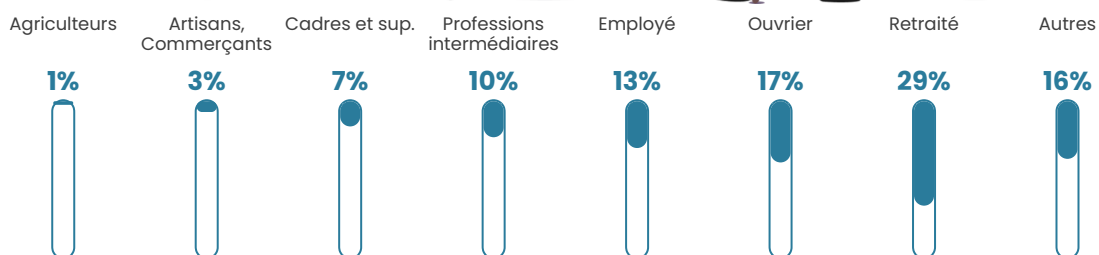

57 h/km²

Revenu moyen

23 730 €/an

Evolution du nombre d'habitants

Sources : Institut national de la statistique et des études économiques (insee) selon Les dernières parutions officielles de 2024 portant sur les années 2020, 2021 et 2022.

Tranche d'âge

Activité professionnelle

Niveau de diplôme

Composition des ménages

Profils électoraux

Premier tour

	Marine LE PEN	30.74 %
	Emmanuel MACRON	25.10 %
	Jean-Luc MÉLENCHON	22.37 %
	Valérie PÉCRESSE	4.28 %
	Jean LASSALLE	3.70 %
	Éric ZEMMOUR	3.50 %
	Yannick JADOT	3.11 %
	Anne HIDALGO	2.33 %
	Fabien ROUSSEL	2.14 %
	Nicolas DUPONT-AIGNAN	1.36 %
	Philippe POUTOU	0.97 %
	Nathalie ARTHAUD	0.39 %