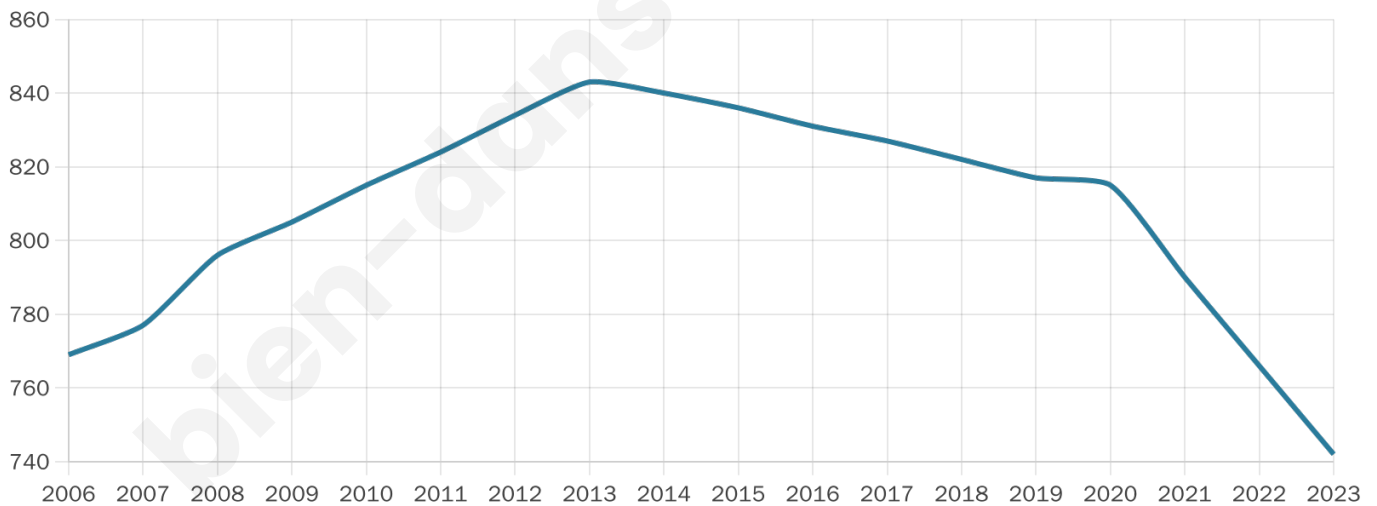

742

Age moyen

44 ans

Pop active

51.3%

Taux chômage

3%

Pop densité

57 h/km²

Revenu moyen

23 730 €/an

Evolution du nombre d'habitants

Sources : Institut national de la statistique et des études économiques (insee) selon Les dernières parutions officielles de 2024 portant sur les années 2020, 2021 et 2022.