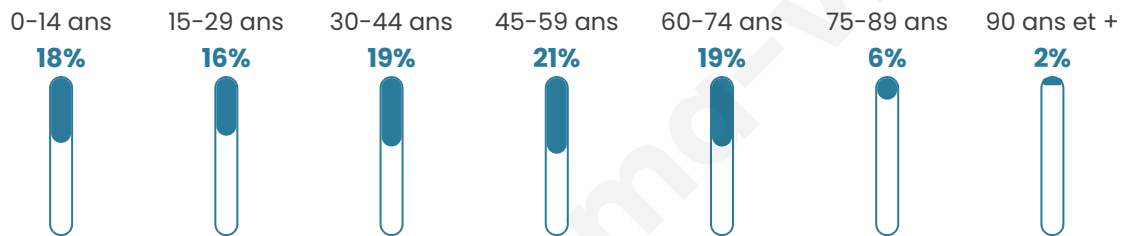

Statistiques sur la population

Nombre d'habitants

301

Age moyen

42 ans

Pop active

50.5%

Taux chômage

3.5%

Pop densité

15 h/km²

Revenu moyen

22 060 €/an

Evolution du nombre d'habitants

Sources : Institut national de la statistique et des études économiques (insee) selon Les dernières parutions officielles de 2024 portant sur les années 2020, 2021 et 2022.

Tranche d'âge

Activité professionnelle

Niveau de diplôme

Composition des ménages

Profils électoraux

Premier tour

	Marine LE PEN	28.65 %
	Emmanuel MACRON	25.41 %
	Jean-Luc MÉLENCHON	11.35 %
	Yannick JADOT	8.11 %
	Valérie PÉCRESE	7.57 %
	Éric ZEMMOUR	6.49 %
	Jean LASSALLE	4.86 %
	Fabien ROUSSEL	2.16 %
	Philippe POUTOU	1.62 %
	Nicolas DUPONT-AIGNAN	1.62 %
	Nathalie ARTHAUD	1.08 %
	Anne HIDALGO	1.08 %

236 inscrits

Participation : 79.24%

Votes blancs : 1.07%

Votes nuls : 0.00%

Second tour

	Emmanuel MACRON	48,24 %
	Marine LE PEN	51,76 %

236 inscrits

Participation : 80.51%