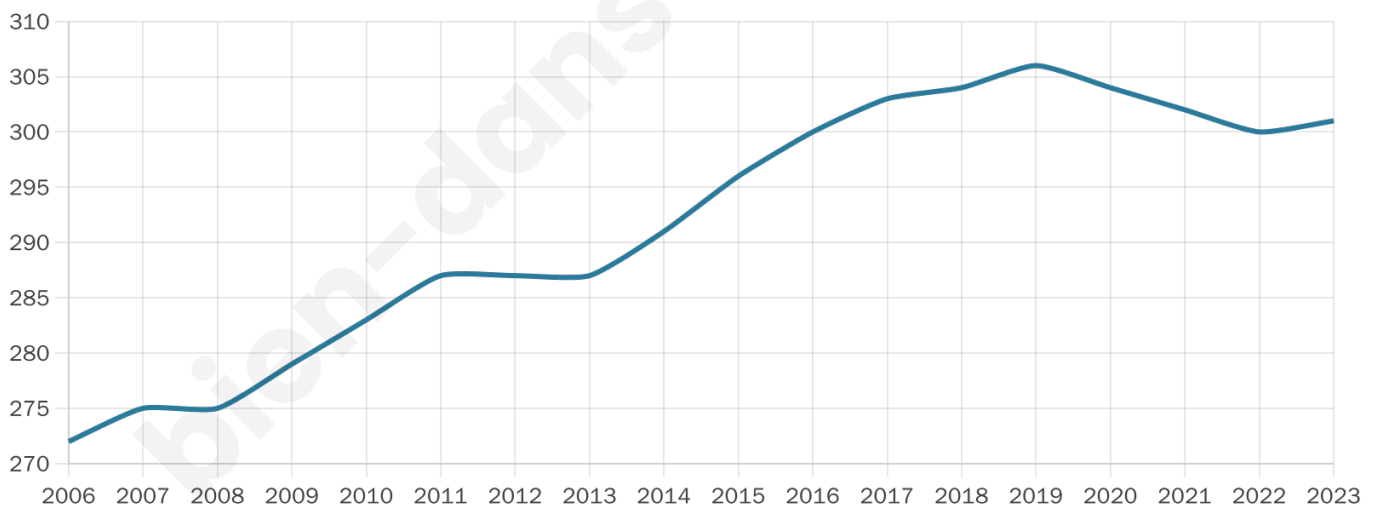

Statistiques sur la population

Nombre d'habitants

301

Age moyen

42 ans

Pop active

50.5%

Taux chômage

3.5%

Pop densité

15 h/km²

Revenu moyen

22 060 €/an

Evolution du nombre d'habitants

Sources : Institut national de la statistique et des études économiques (insee) selon Les dernières parutions officielles de 2024 portant sur les années 2020, 2021 et 2022.

Tranche d'âge

Activité professionnelle

Niveau de diplôme

Composition des ménages

Profils électoraux

Premier tour

	Marine LE PEN	28.65 %
	Emmanuel MACRON	25.41 %
	Jean-Luc MÉLENCHON	11.35 %
	Yannick JADOT	8.11 %
	Valérie PÉCRESE	7.57 %
	Éric ZEMMOUR	6.49 %
	Jean LASSALLE	4.86 %
	Fabien ROUSSEL	2.16 %
	Philippe POUTOU	1.62 %
	Nicolas DUPONT-AIGNAN	1.62 %
	Nathalie ARTHAUD	1.08 %
	Anne HIDALGO	1.08 %