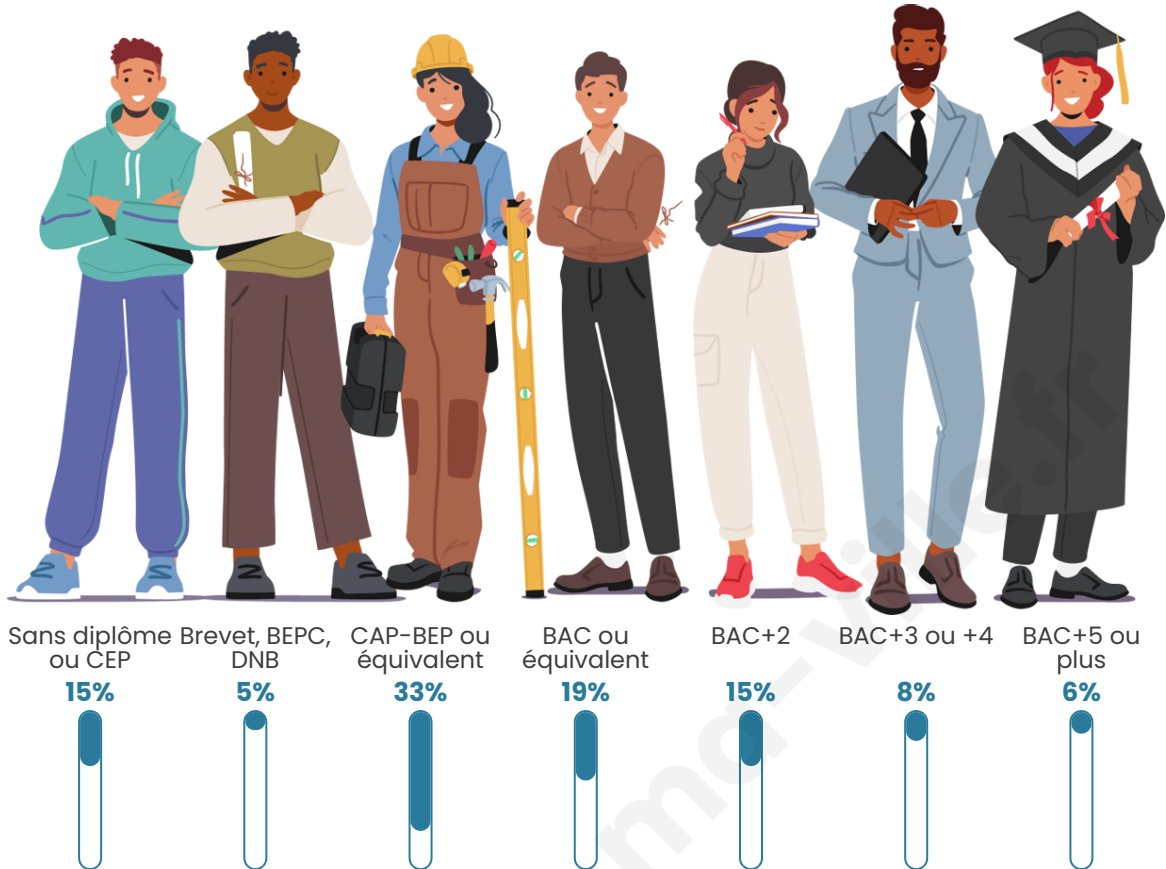

Statistiques sur la population

Nombre d'habitants

301

Age moyen

42 ans

Pop active

50.5%

Taux chômage

Tranche d'âge

Activité professionnelle

Niveau de diplôme

Composition des ménages

Profils électoraux

Premier tour

	Marine LE PEN	28.65 %
	Emmanuel MACRON	25.41 %
	Jean-Luc MÉLENCHON	11.35 %
	Yannick JADOT	8.11 %
	Valérie PÉCRESE	7.57 %
	Éric ZEMMOUR	6.49 %
	Jean LASSALLE	4.86 %
	Fabien ROUSSEL	2.16 %
	Philippe POUTOU	1.62 %
	Nicolas DUPONT-AIGNAN	1.62 %
	Nathalie ARTHAUD	1.08 %
	Anne HIDALGO	1.08 %