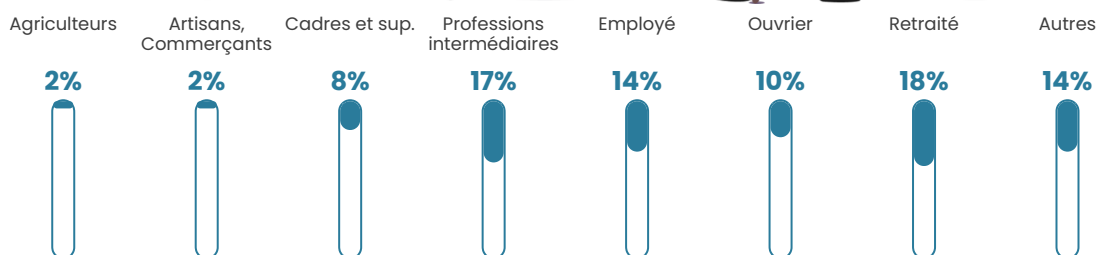

3.5%

Pop densité

15 h/km²

Revenu moyen

22 060 €/an

Evolution du nombre d'habitants

Sources : Institut national de la statistique et des études économiques (insee) selon Les dernières parutions officielles de 2024 portant sur les années 2020, 2021 et 2022.

Tranche d'âge

Activité professionnelle

Niveau de diplôme

Composition des ménages

Profils électoraux

Premier tour

	Marine LE PEN	28.65 %
	Emmanuel MACRON	25.41 %
	Jean-Luc MÉLENCHON	11.35 %
	Yannick JADOT	8.11 %
	Valérie PÉCRESE	7.57 %
	Éric ZEMMOUR	6.49 %
	Jean LASSALLE	4.86 %
	Fabien ROUSSEL	2.16 %
	Philippe POUTOU	1.62 %
	Nicolas DUPONT-AIGNAN	1.62 %
	Nathalie ARTHAUD	1.08 %
	Anne HIDALGO	1.08 %