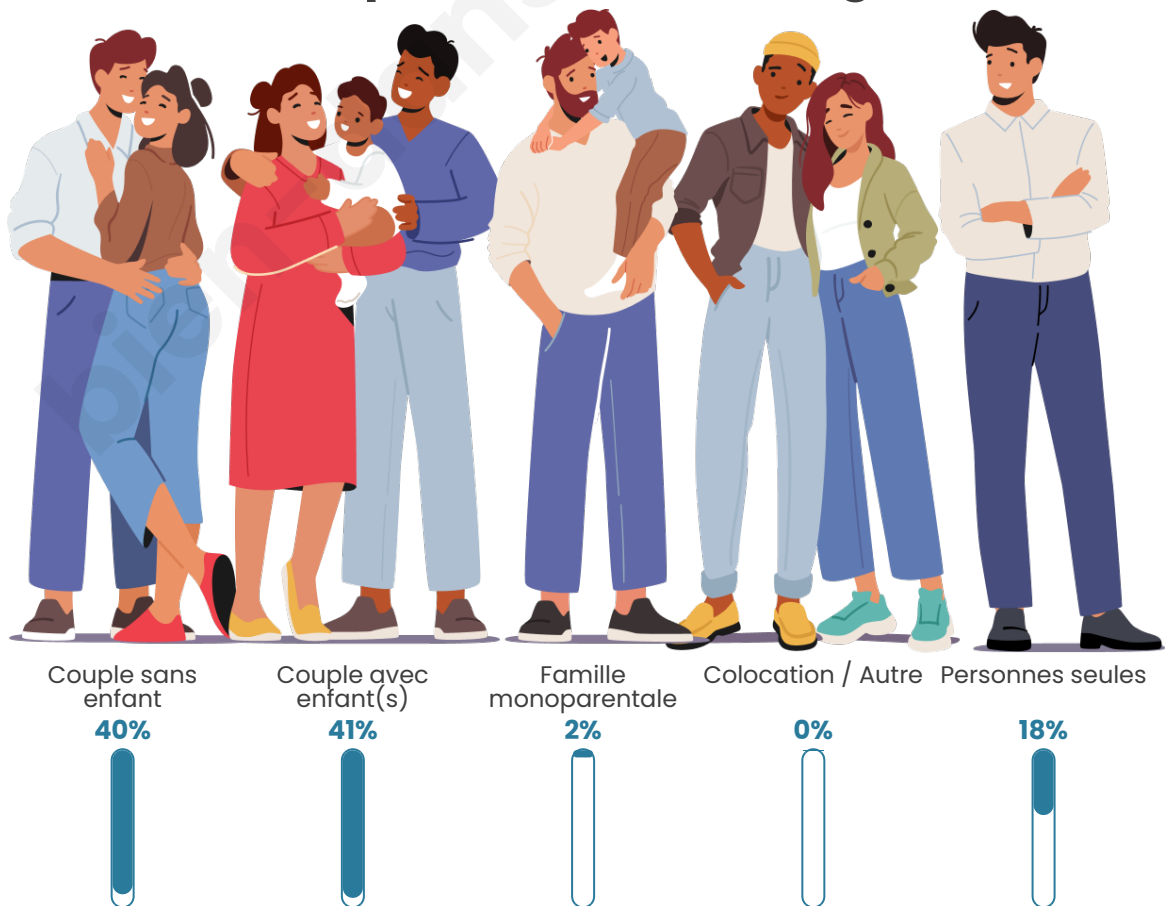

Tranche d'âge

Activité professionnelle

Niveau de diplôme

Composition des ménages

Profils électoraux

Premier tour

	Marine LE PEN	28.65 %
	Emmanuel MACRON	25.41 %
	Jean-Luc MÉLENCHON	11.35 %
	Yannick JADOT	8.11 %
	Valérie PÉCRESE	7.57 %
	Éric ZEMMOUR	6.49 %
	Jean LASSALLE	4.86 %
	Fabien ROUSSEL	2.16 %
	Philippe POUTOU	1.62 %
	Nicolas DUPONT-AIGNAN	1.62 %
	Nathalie ARTHAUD	1.08 %
	Anne HIDALGO	1.08 %