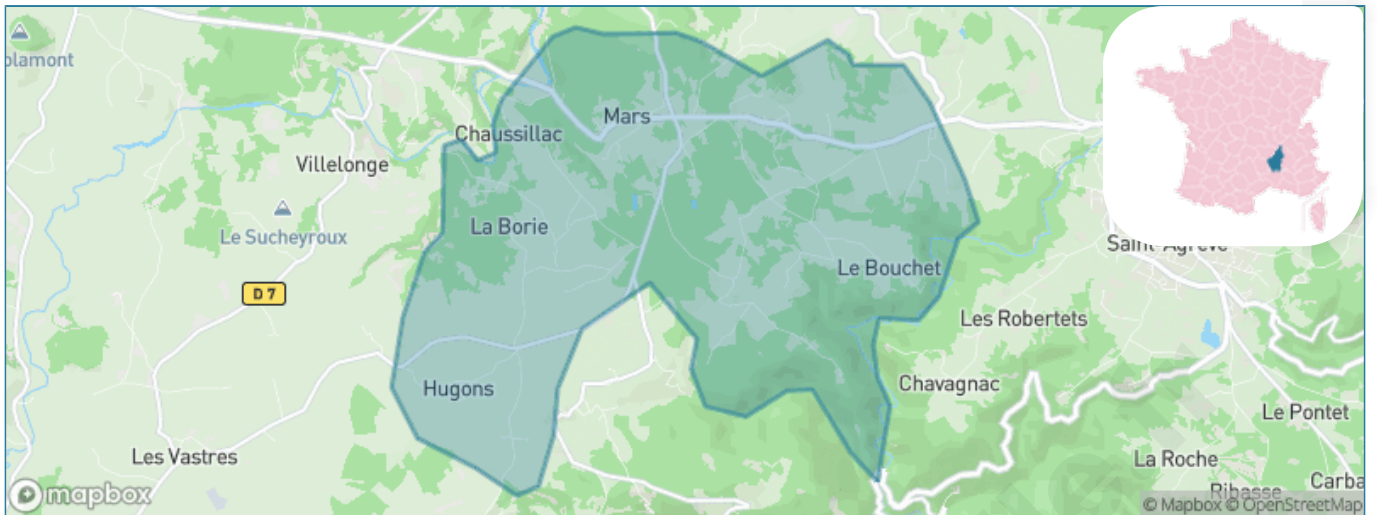

Version web

Ville de Mars

Présenté par

BIEN dans
ma **VILLE** 

Sommaire

Situation géographique	3
Statistiques sur la population	4
Evolution du nombre d'habitants	4
Tranche d'âge	5
0-14 ans	5
15-29 ans	5
30-44 ans	5
45-59 ans	5
60-74 ans	5
75-89 ans	5
90 ans et +	5
Activité professionnelle	5
Agriculteurs	5
Artisans, Commerçants	5
Cadres et sup.	5
Professions intermédiaires	5
Employé	5
Ouvrier	5
Retraité	5
Autres	5
Niveau de diplôme	6
Sans diplôme ou CEP	6
Brevet, BEPC, DNB	6
CAP-BEP ou équivalent	6
BAC ou équivalent	6
BAC+2	6
BAC+3 ou +4	6
BAC+5 ou plus	6
Composition des ménages	6
Couple sans enfant	6
Couple avec enfant(s)	6
Famille monoparentale	6
Colocation / Autre	6
Personnes seules	6
Profils électoraux	7
Premier tour	7
Sécurité	8
Evolution du nombre d'infractions	8
Pour comparer	9
Services à la population	10
Commerce	10
Éducation	10
Villes autour de Mars	12

Situation géographique

i Informations clés

- **Région** : Auvergne-Rhône-Alpes
- **Département** : Ardèche
- **Code postal** : 07320
- **Superficie** : 18 km²

Statistiques sur la population

Nombre d'habitants