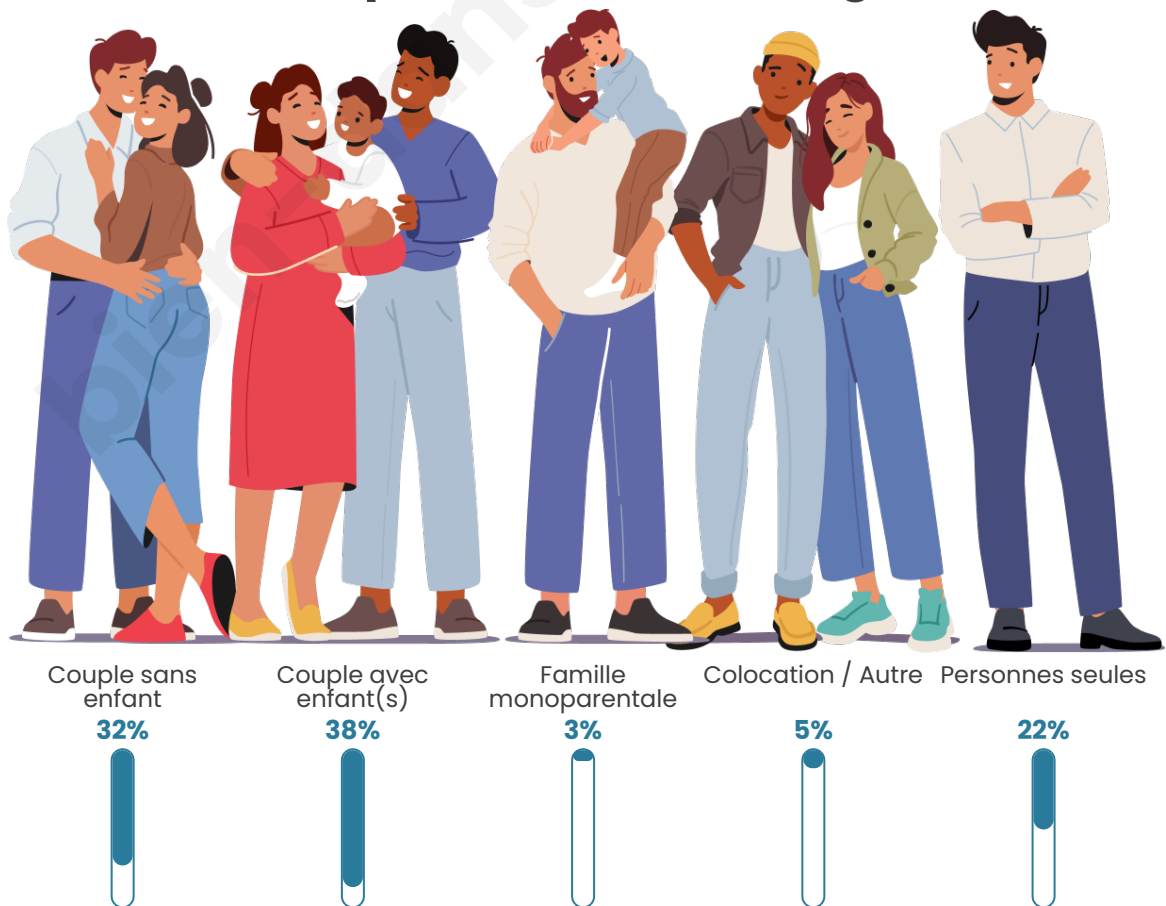

Tranche d'âge

Activité professionnelle

Niveau de diplôme

Composition des ménages

Profils électoraux

Premier tour

	Emmanuel MACRON	28.16 %
	Marine LE PEN	20.69 %
	Jean-Luc MÉLENCHON	18.39 %
	Valérie PÉCRESSÉ	7.47 %
	Éric ZEMMOUR	5.17 %
	Jean LASSALLE	4.02 %
	Fabien ROUSSEL	3.45 %
	Yannick JADOT	3.45 %
	Nathalie ARTHAUD	2.87 %
	Nicolas DUPONT-AIGNAN	2.87 %
	Anne HIDALGO	1.72 %
	Philippe POUTOU	1.72 %