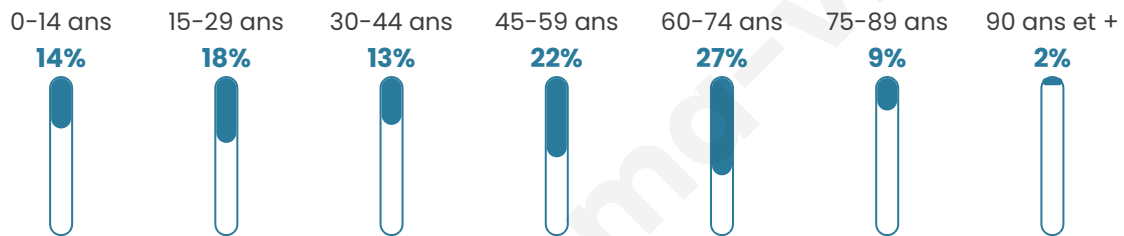

243

Age moyen

46 ans

Pop active

42.4%

Taux chômage

7.8%

Pop densité

14 h/km²

Revenu moyen

17 900 €/an

Evolution du nombre d'habitants

Sources : Institut national de la statistique et des études économiques (insee) selon Les dernières parutions officielles de 2024 portant sur les années 2020, 2021 et 2022.

Tranche d'âge

Activité professionnelle

Niveau de diplôme

Composition des ménages

Profils électoraux

Premier tour

	Emmanuel MACRON	28.16 %
	Marine LE PEN	20.69 %
	Jean-Luc MÉLENCHON	18.39 %
	Valérie PÉCRESSÉ	7.47 %
	Éric ZEMMOUR	5.17 %
	Jean LASSALLE	4.02 %
	Fabien ROUSSEL	3.45 %
	Yannick JADOT	3.45 %
	Nathalie ARTHAUD	2.87 %
	Nicolas DUPONT-AIGNAN	2.87 %
	Anne HIDALGO	1.72 %
	Philippe POUTOU	1.72 %

240 inscrits

Participation : 75%
Votes blancs : 2.78%
Votes nuls : 0.56%

Second tour

	Emmanuel MACRON	58,13 %
	Marine LE PEN	41,88 %

239 inscrits

Participation : 77.82%
Votes blancs : 11.83%
Votes nuls : 2.15%