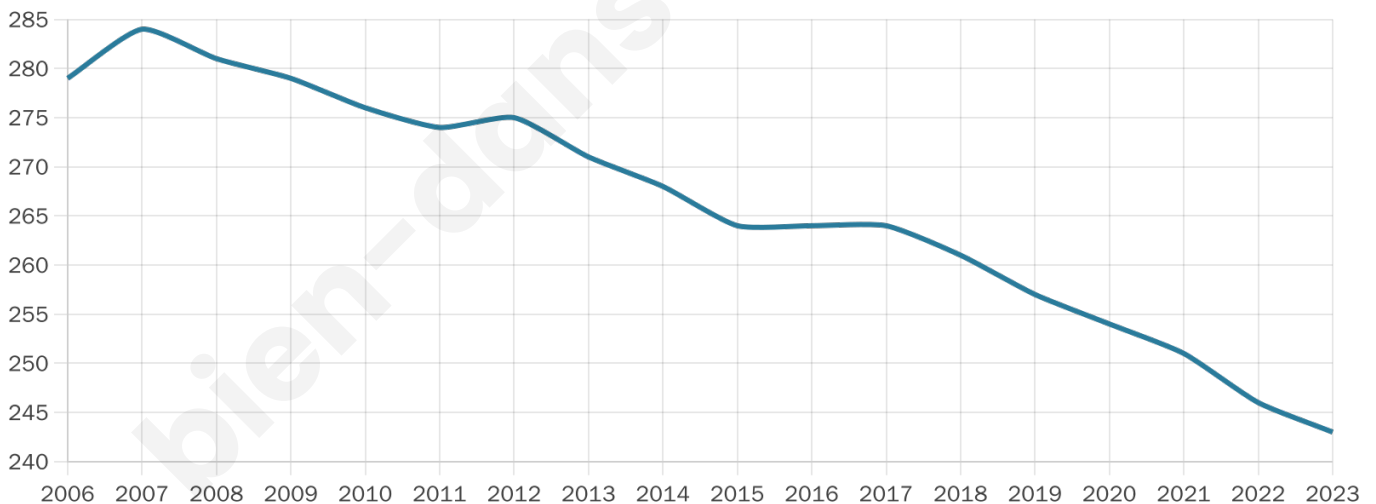

243

Age moyen

46 ans

Pop active

42.4%

Taux chômage

7.8%

Pop densité

14 h/km²

Revenu moyen

17 900 €/an

Evolution du nombre d'habitants

Sources : Institut national de la statistique et des études économiques (insee) selon Les dernières parutions officielles de 2024 portant sur les années 2020, 2021 et 2022.