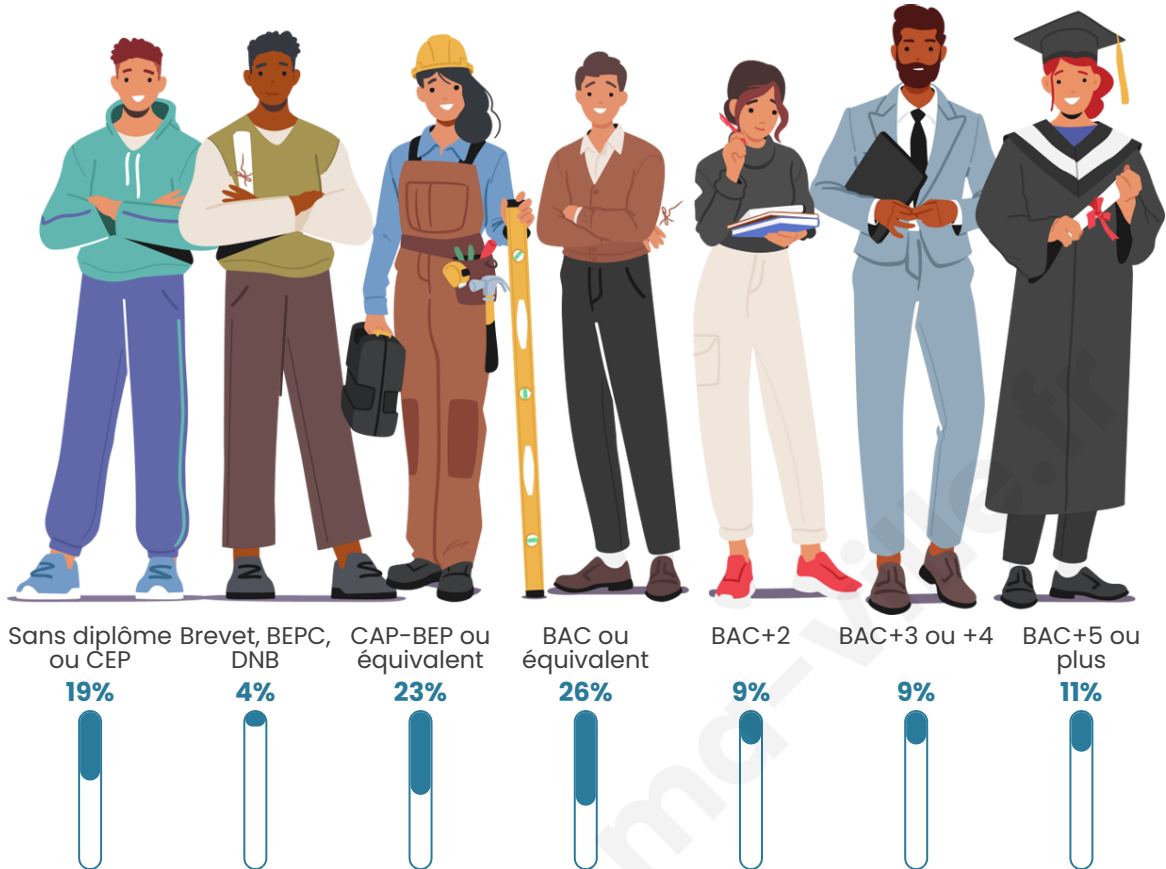

243

Age moyen

46 ans

Pop active

42.4%

Taux chômage

7.8%

Pop densité

Tranche d'âge

Activité professionnelle

Niveau de diplôme

Composition des ménages

Profils électoraux

Premier tour

	Emmanuel MACRON	28.16 %
	Marine LE PEN	20.69 %
	Jean-Luc MÉLENCHON	18.39 %
	Valérie PÉCRESSÉ	7.47 %
	Éric ZEMMOUR	5.17 %
	Jean LASSALLE	4.02 %
	Fabien ROUSSEL	3.45 %
	Yannick JADOT	3.45 %
	Nathalie ARTHAUD	2.87 %
	Nicolas DUPONT-AIGNAN	2.87 %
	Anne HIDALGO	1.72 %
	Philippe POUTOU	1.72 %