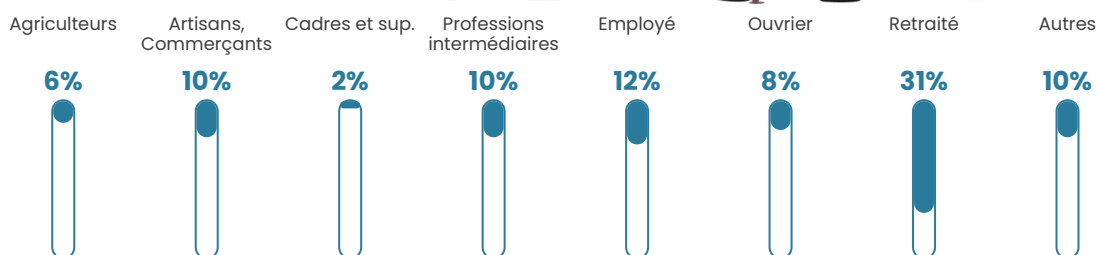

14 h/km²

Revenu moyen

17 900 €/an

Evolution du nombre d'habitants

Sources : Institut national de la statistique et des études économiques (insee) selon Les dernières parutions officielles de 2024 portant sur les années 2020, 2021 et 2022.

Tranche d'âge

Activité professionnelle

Niveau de diplôme

Composition des ménages

Profils électoraux

Premier tour

	Emmanuel MACRON	28.16 %
	Marine LE PEN	20.69 %
	Jean-Luc MÉLENCHON	18.39 %
	Valérie PÉCRESSÉ	7.47 %
	Éric ZEMMOUR	5.17 %
	Jean LASSALLE	4.02 %
	Fabien ROUSSEL	3.45 %
	Yannick JADOT	3.45 %
	Nathalie ARTHAUD	2.87 %
	Nicolas DUPONT-AIGNAN	2.87 %
	Anne HIDALGO	1.72 %
	Philippe POUTOU	1.72 %