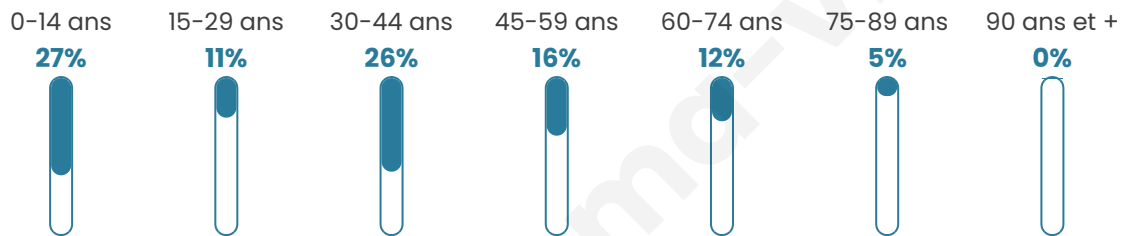

# Statistiques sur la population

Nombre d'habitants

**496**

Age moyen

**36 ans**

Pop active

**50.8%**

Taux chômage

**8.1%**

Pop densité

**22 h/km<sup>2</sup>**

Revenu moyen

**23 780 €/an**

## Evolution du nombre d'habitants

Sources : Institut national de la statistique et des études économiques (insee) selon Les dernières parutions officielles de 2024 portant sur les années 2020, 2021 et 2022.

## Tranche d'âge