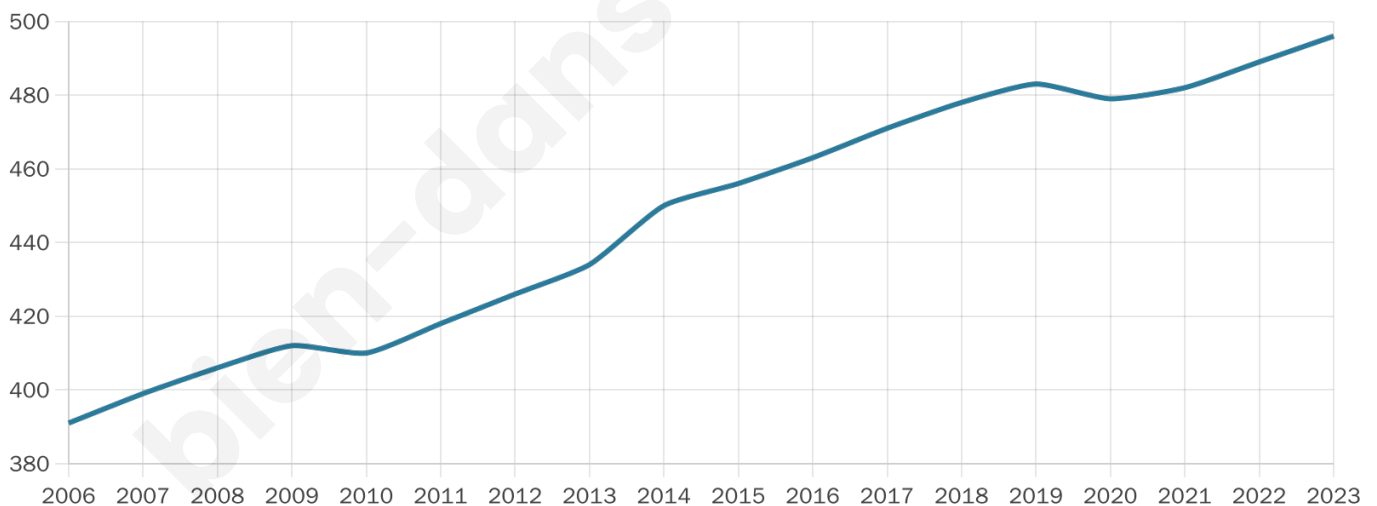

# Statistiques sur la population

Nombre d'habitants

**496**

Age moyen

**36 ans**

Pop active

**50.8%**

Taux chômage

**8.1%**

Pop densité

**22 h/km<sup>2</sup>**

Revenu moyen

**23 780 €/an**

## Evolution du nombre d'habitants

Sources : Institut national de la statistique et des études économiques (insee) selon Les dernières parutions officielles de 2024 portant sur les années 2020, 2021 et 2022.