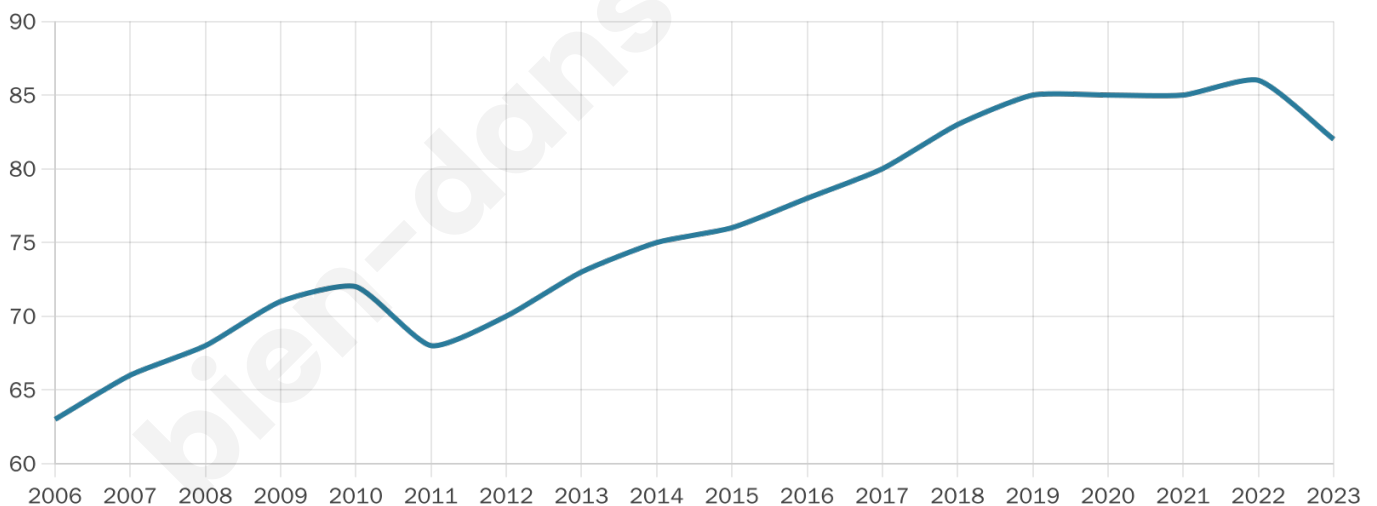

Version web

Ville de Marquerie

Présenté par

BIEN dans
ma **VILLE** 

Sommaire

Situation géographique	3
Statistiques sur la population	4
Evolution du nombre d'habitants	4
Tranche d'âge	5
0-14 ans	5
15-29 ans	5
30-44 ans	5
45-59 ans	5
60-74 ans	5
75-89 ans	5
90 ans et +	5
Activité professionnelle	5
Agriculteurs	5
Artisans, Commerçants	5
Cadres et sup.	5
Professions intermédiaires	5
Employé	5
Ouvrier	5
Retraité	5
Autres	5
Niveau de diplôme	6
Sans diplôme ou CEP	6
Brevet, BEPC, DNB	6
CAP-BEP ou équivalent	6
BAC ou équivalent	6
BAC+2	6
BAC+3 ou +4	6
BAC+5 ou plus	6
Composition des ménages	6
Couple sans enfant	6
Couple avec enfant(s)	6
Famille monoparentale	6
Colocation / Autre	6
Personnes seules	6
Profils électoraux	7
Premier tour	7
Sécurité	8
Evolution du nombre d'infractions	8
Pour comparer	9
Services à la population	10
Commerce	10
Éducation	10
Villes autour de Marquerie	11

82

Age moyen

47 ans

Pop active

51.2%

Taux chômage

15.2%

Pop densité

27 h/km²

Revenu moyen

NC

Evolution du nombre d'habitants

Sources : Institut national de la statistique et des études économiques (insee) selon Les dernières parutions officielles de 2024 portant sur les années 2020, 2021 et 2022.