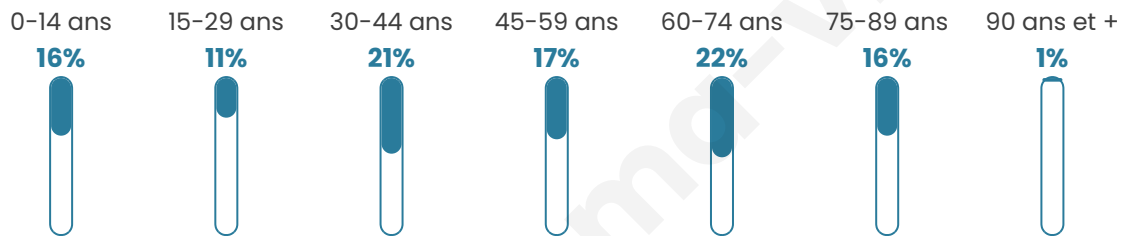

82

Age moyen

47 ans

Pop active

51.2%

Taux chômage

15.2%

Pop densité

27 h/km²

Revenu moyen

NC

Evolution du nombre d'habitants

Sources : Institut national de la statistique et des études économiques (insee) selon Les dernières parutions officielles de 2024 portant sur les années 2020, 2021 et 2022.

Tranche d'âge

Activité professionnelle

Niveau de diplôme

Composition des ménages

Profils électoraux

Premier tour

	Marine LE PEN	25.00 %
	Emmanuel MACRON	17.86 %
	Jean LASSALLE	14.29 %
	Jean-Luc MÉLENCHON	14.29 %
	Valérie PÉCRESSE	8.93 %
	Yannick JADOT	7.14 %
	Éric ZEMMOUR	5.36 %
	Fabien ROUSSEL	3.57 %
	Nathalie ARTHAUD	1.79 %
	Nicolas DUPONT-AIGNAN	1.79 %
	Anne HIDALGO	0.00 %
	Philippe POUTOU	0.00 %

66 inscrits

Participation : 86.36%

Votes blancs : 1.75%

Votes nuls : 0.00%

Second tour

	Emmanuel MACRON	43,14 %
	Marine LE PEN	56,86 %

65 inscrits

Participation : 83.08%