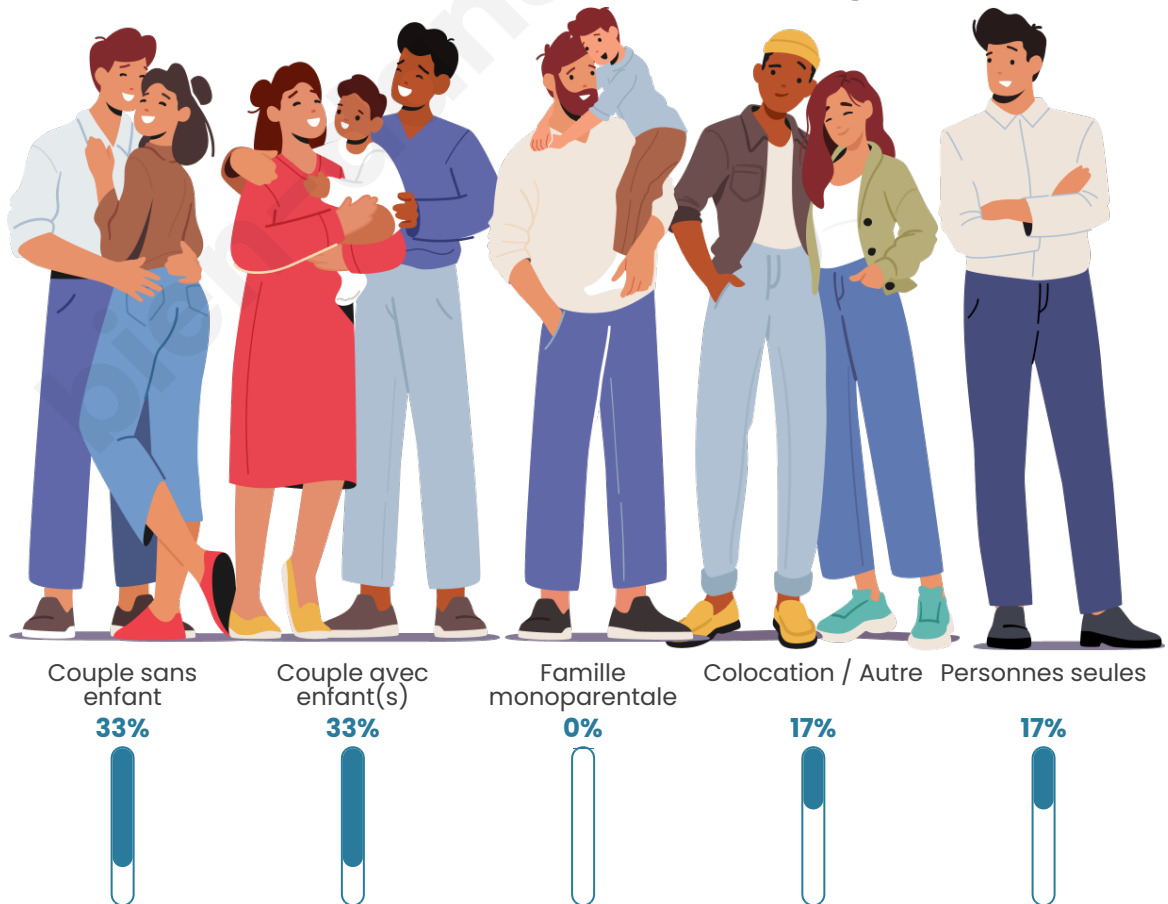

Tranche d'âge

Activité professionnelle

Niveau de diplôme

Composition des ménages

Profils électoraux

Premier tour

	Marine LE PEN	25.00 %
	Emmanuel MACRON	17.86 %
	Jean LASSALLE	14.29 %
	Jean-Luc MÉLENCHON	14.29 %
	Valérie PÉCRESSE	8.93 %
	Yannick JADOT	7.14 %
	Éric ZEMMOUR	5.36 %
	Fabien ROUSSEL	3.57 %
	Nathalie ARTHAUD	1.79 %
	Nicolas DUPONT-AIGNAN	1.79 %
	Anne HIDALGO	0.00 %
	Philippe POUTOU	0.00 %