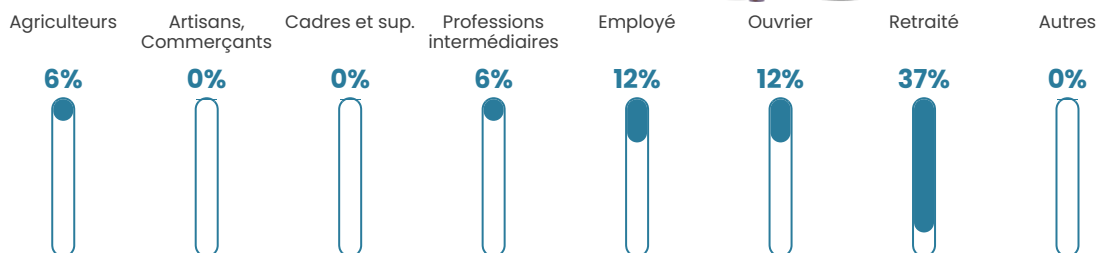

27 h/km²

Revenu moyen

NC

Evolution du nombre d'habitants

Sources : Institut national de la statistique et des études économiques (insee) selon Les dernières parutions officielles de 2024 portant sur les années 2020, 2021 et 2022.

Tranche d'âge

Activité professionnelle

Niveau de diplôme

Composition des ménages

Profils électoraux

Premier tour

	Marine LE PEN	25.00 %
	Emmanuel MACRON	17.86 %
	Jean LASSALLE	14.29 %
	Jean-Luc MÉLENCHON	14.29 %
	Valérie PÉCRESSE	8.93 %
	Yannick JADOT	7.14 %
	Éric ZEMMOUR	5.36 %
	Fabien ROUSSEL	3.57 %
	Nathalie ARTHAUD	1.79 %
	Nicolas DUPONT-AIGNAN	1.79 %
	Anne HIDALGO	0.00 %
	Philippe POUTOU	0.00 %