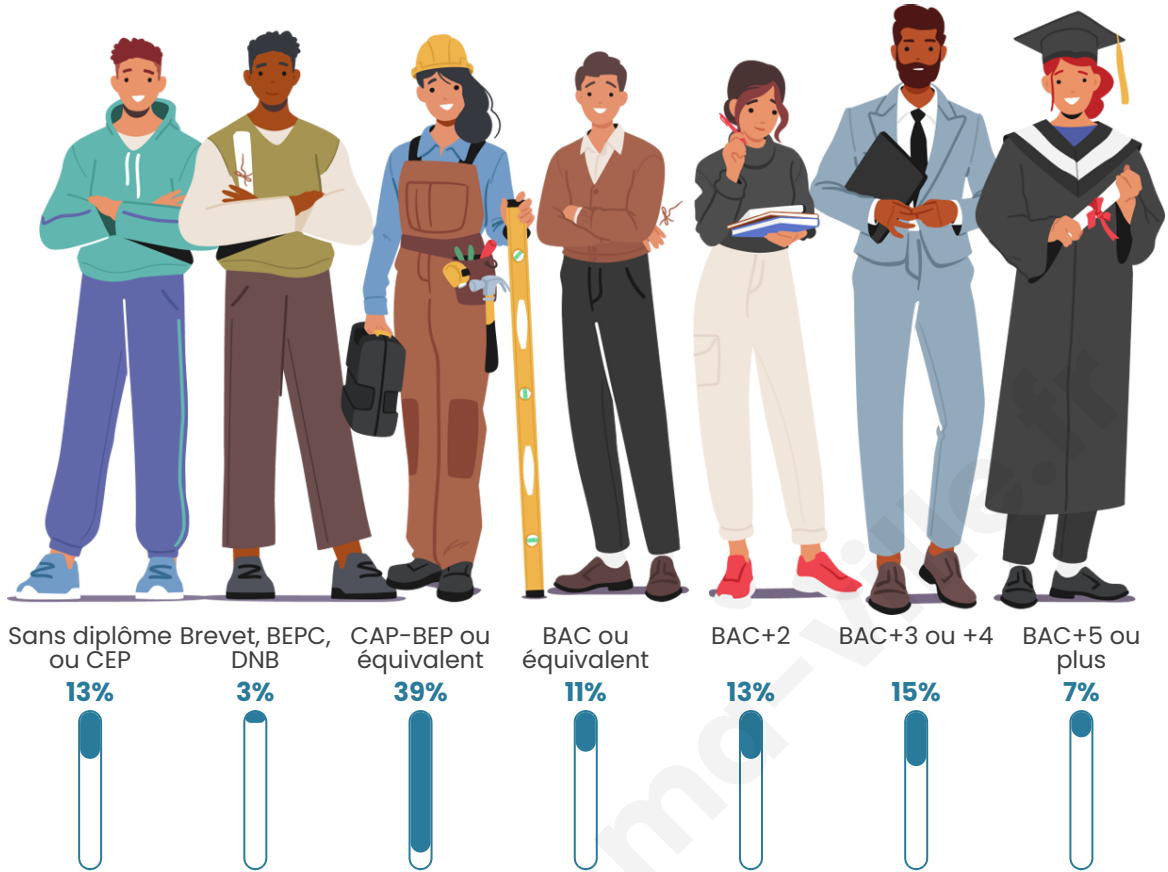

Niveau de diplôme