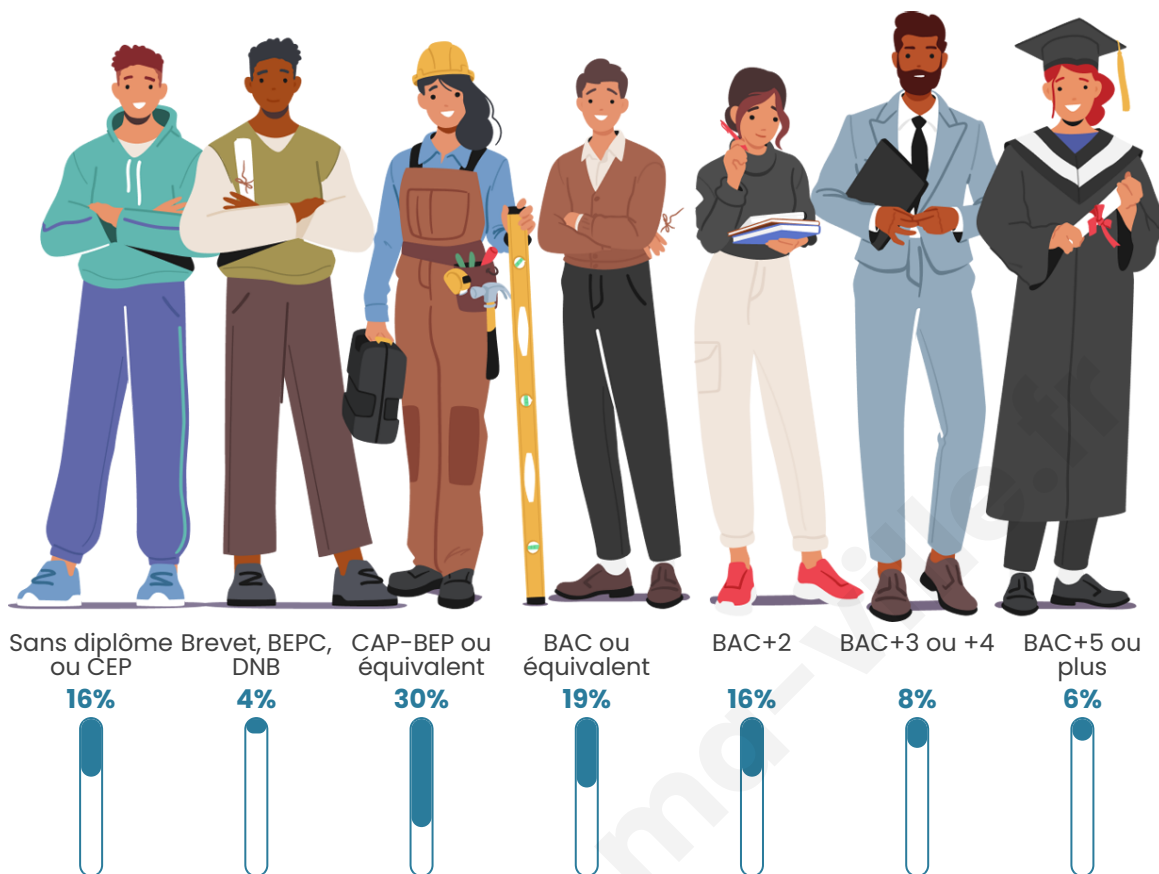

Tranche d'âge

Activité professionnelle

Niveau de diplôme

Composition des ménages

Profils électoraux

Premier tour

	Emmanuel MACRON	36.74 %
	Marine LE PEN	23.88 %
	Jean-Luc MÉLENCHON	15.66 %
	Jean LASSALLE	4.81 %
	Yannick JADOT	4.81 %
	Valérie PÉCRESSÉ	2.95 %
	Éric ZEMMOUR	2.79 %
	Nicolas DUPONT- AIGNAN	2.33 %
	Philippe POUTOU	1.86 %
	Anne HIDALGO	1.71 %
	Nathalie ARTHAUD	1.24 %
	Fabien ROUSSEL	1.24 %