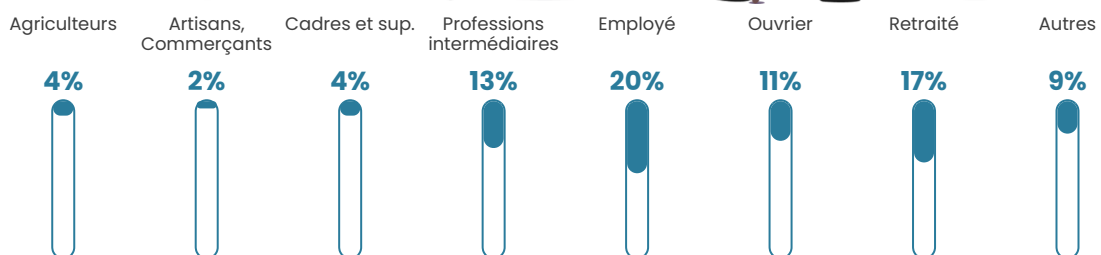

Revenu moyen

24 250 €/an

Evolution du nombre d'habitants

Sources : Institut national de la statistique et des études économiques (insee) selon Les dernières parutions officielles de 2024 portant sur les années 2020, 2021 et 2022.

Tranche d'âge

Activité professionnelle

Niveau de diplôme

Composition des ménages

Profils électoraux

Premier tour

	Emmanuel MACRON	36.74 %
	Marine LE PEN	23.88 %
	Jean-Luc MÉLENCHON	15.66 %
	Jean LASSALLE	4.81 %
	Yannick JADOT	4.81 %
	Valérie PÉCRESSÉ	2.95 %
	Éric ZEMMOUR	2.79 %
	Nicolas DUPONT- AIGNAN	2.33 %
	Philippe POUTOU	1.86 %
	Anne HIDALGO	1.71 %
	Nathalie ARTHAUD	1.24 %
	Fabien ROUSSEL	1.24 %