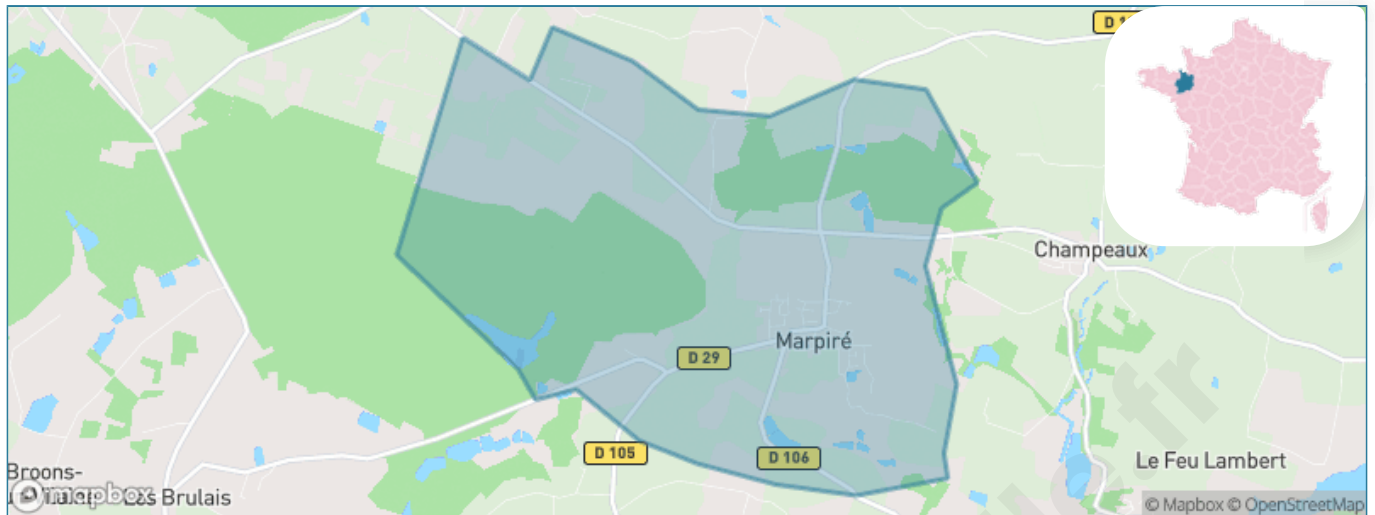

Version web

Ville de Marpiré

Présenté par

BIEN dans
ma **VILLE** 

Sommaire

Situation géographique	3
Statistiques sur la population	4
Evolution du nombre d'habitants	4
Tranche d'âge	5
0-14 ans	5
15-29 ans	5
30-44 ans	5
45-59 ans	5
60-74 ans	5
75-89 ans	5
90 ans et +	5
Activité professionnelle	5
Agriculteurs	5
Artisans, Commerçants	5
Cadres et sup.	5
Professions intermédiaires	5
Employé	5
Ouvrier	5
Retraité	5
Autres	5
Niveau de diplôme	6
Sans diplôme ou CEP	6
Brevet, BEPC, DNB	6
CAP-BEP ou équivalent	6
BAC ou équivalent	6
BAC+2	6
BAC+3 ou +4	6
BAC+5 ou plus	6
Composition des ménages	6
Couple sans enfant	6
Couple avec enfant(s)	6
Famille monoparentale	6
Colocation / Autre	6
Personnes seules	6
Profil électoraux	7
Premier tour	7
Sécurité	8
Evolution du nombre d'infractions	8
Pour comparer	9
Services à la population	10
Commerce	10
Éducation	10
Villes autour de Marpiré	11
Avis sur la ville de Marpiré	12
Moyenne par critère	12
Villes autour de Marpiré	12
Répartition des avis par note	12
Répartition des avis par note	12

Situation géographique

i Informations clés

- **Région** : Bretagne
- **Département** : Ile-et-Vilaine
- **Code postal** : 35220
- **Superficie** : 10 km²

Statistiques sur la population

Nombre d'habitants

1 023