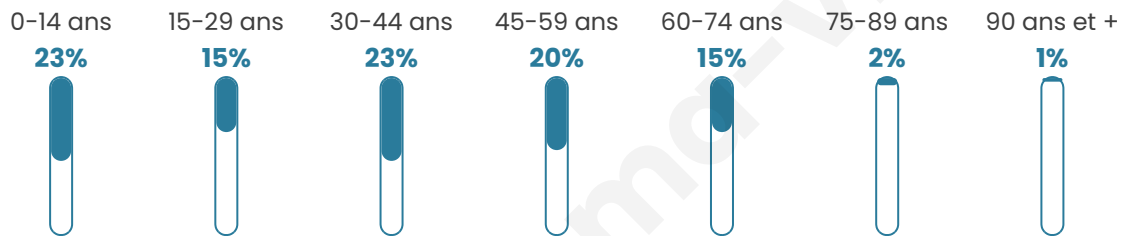

Age moyen

37 ans

Pop active

53.3%

Taux chômage

2.7%

Pop densité

102 h/km²

Revenu moyen

24 250 €/an

Evolution du nombre d'habitants

Sources : Institut national de la statistique et des études économiques (insee) selon Les dernières parutions officielles de 2024 portant sur les années 2020, 2021 et 2022.

Tranche d'âge

Activité professionnelle

Niveau de diplôme

Composition des ménages

Profils électoraux

Premier tour

	Emmanuel MACRON	36.74 %
	Marine LE PEN	23.88 %
	Jean-Luc MÉLENCHON	15.66 %
	Jean LASSALLE	4.81 %
	Yannick JADOT	4.81 %
	Valérie PÉCRESSÉ	2.95 %
	Éric ZEMMOUR	2.79 %
	Nicolas DUPONT- AIGNAN	2.33 %
	Philippe POUTOU	1.86 %
	Anne HIDALGO	1.71 %
	Nathalie ARTHAUD	1.24 %
	Fabien ROUSSEL	1.24 %