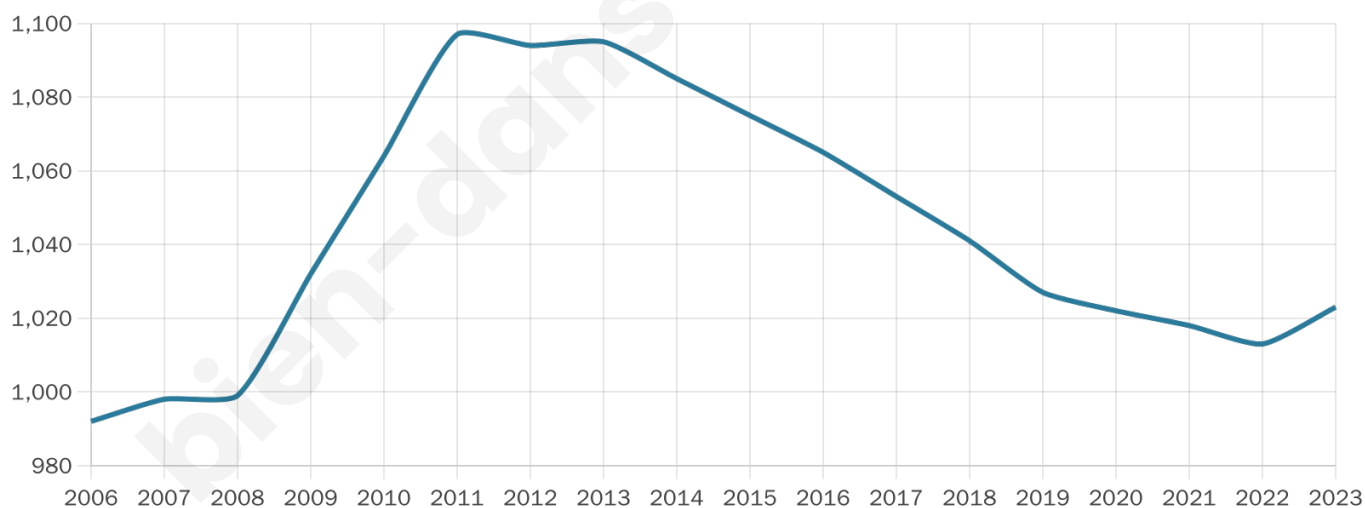

Version web

Ville de Marpiré

Présenté par

BIEN dans
ma **VILLE** 

Sommaire

Situation géographique	3
Statistiques sur la population	4
Evolution du nombre d'habitants	4
Tranche d'âge	5
0-14 ans	5
15-29 ans	5
30-44 ans	5
45-59 ans	5
60-74 ans	5
75-89 ans	5
90 ans et +	5
Activité professionnelle	5
Agriculteurs	5
Artisans, Commerçants	5
Cadres et sup.	5
Professions intermédiaires	5
Employé	5
Ouvrier	5
Retraité	5
Autres	5
Niveau de diplôme	6
Sans diplôme ou CEP	6
Brevet, BEPC, DNB	6
CAP-BEP ou équivalent	6
BAC ou équivalent	6
BAC+2	6
BAC+3 ou +4	6
BAC+5 ou plus	6
Composition des ménages	6
Couple sans enfant	6
Couple avec enfant(s)	6
Famille monoparentale	6
Colocation / Autre	6
Personnes seules	6
Profil électoraux	7
Premier tour	7
Sécurité	8
Evolution du nombre d'infractions	8
Pour comparer	9
Services à la population	10
Commerce	10
Éducation	10
Villes autour de Marpiré	11
Avis sur la ville de Marpiré	12
Moyenne par critère	12
Villes autour de Marpiré	12
Répartition des avis par note	12
Répartition des avis par note	12

Age moyen

37 ans

Pop active

53.3%

Taux chômage

2.7%

Pop densité

102 h/km²

Revenu moyen

24 250 €/an

Evolution du nombre d'habitants

Sources : Institut national de la statistique et des études économiques (insee) selon Les dernières parutions officielles de 2024 portant sur les années 2020, 2021 et 2022.