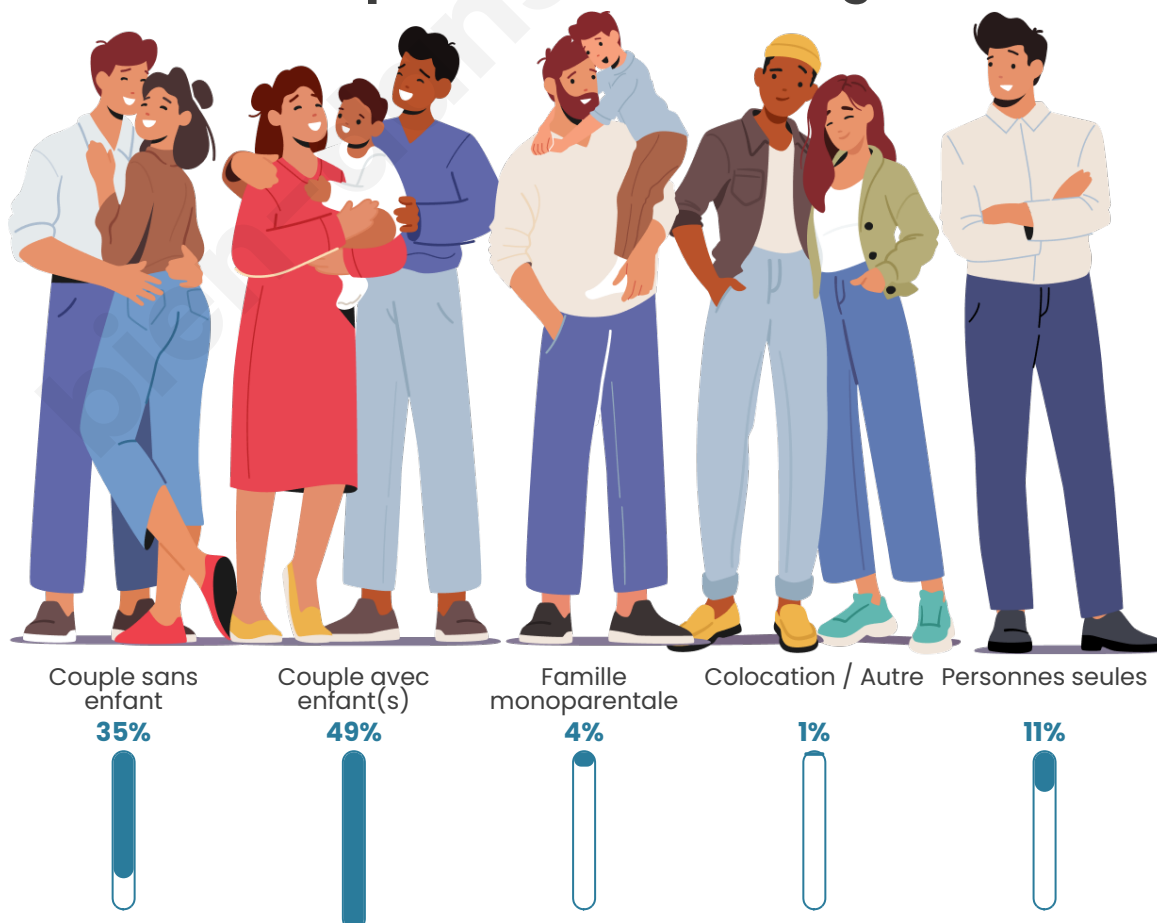

Tranche d'âge

Activité professionnelle

Niveau de diplôme

Composition des ménages

Profils électoraux

Premier tour

	Emmanuel MACRON	36.74 %
	Marine LE PEN	23.88 %
	Jean-Luc MÉLENCHON	15.66 %
	Jean LASSALLE	4.81 %
	Yannick JADOT	4.81 %
	Valérie PÉCRESSÉ	2.95 %
	Éric ZEMMOUR	2.79 %
	Nicolas DUPONT- AIGNAN	2.33 %
	Philippe POUTOU	1.86 %
	Anne HIDALGO	1.71 %
	Nathalie ARTHAUD	1.24 %
	Fabien ROUSSEL	1.24 %