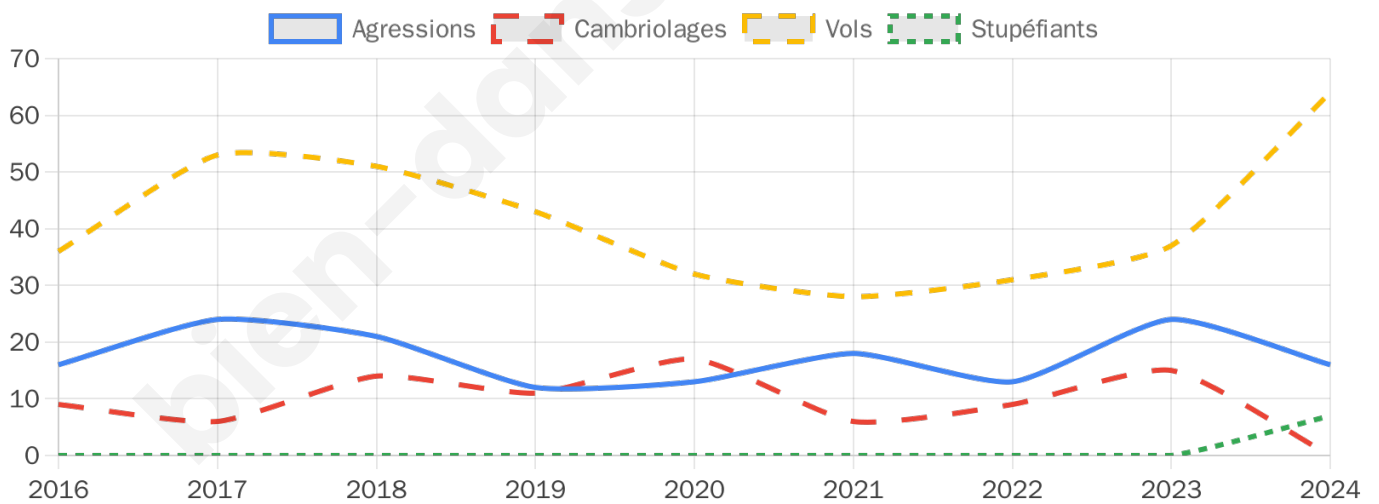

Sécurité

Agressions physiques / sexuelles

16

Cambriolages

0

Vols / dégradations

64

Stupéfiants

7

Evolution du nombre d'infractions