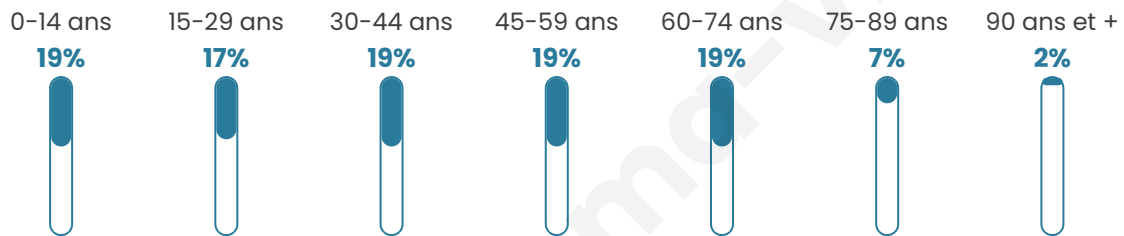

2 653

Age moyen

41 ans

Pop active

41.7%

Taux chômage

15.2%

Pop densité

663 h/km²

Revenu moyen

19 210 €/an

Evolution du nombre d'habitants

Sources : Institut national de la statistique et des études économiques (insee) selon Les dernières parutions officielles de 2024 portant sur les années 2020, 2021 et 2022.

Tranche d'âge

Activité professionnelle

Niveau de diplôme

Composition des ménages

Profils électoraux

Premier tour

	Marine LE PEN	45.63 %
	Emmanuel MACRON	17.68 %
	Jean-Luc MÉLENCHON	17.23 %
	Éric ZEMMOUR	6.07 %
	Fabien ROUSSEL	3.66 %
	Valérie PÉCRESSE	1.88 %
	Nicolas DUPONT-AIGNAN	1.79 %
	Jean LASSALLE	1.61 %
	Anne HIDALGO	1.61 %
	Yannick JADOT	1.25 %
	Nathalie ARTHAUD	1.07 %
	Philippe POUTOU	0.54 %