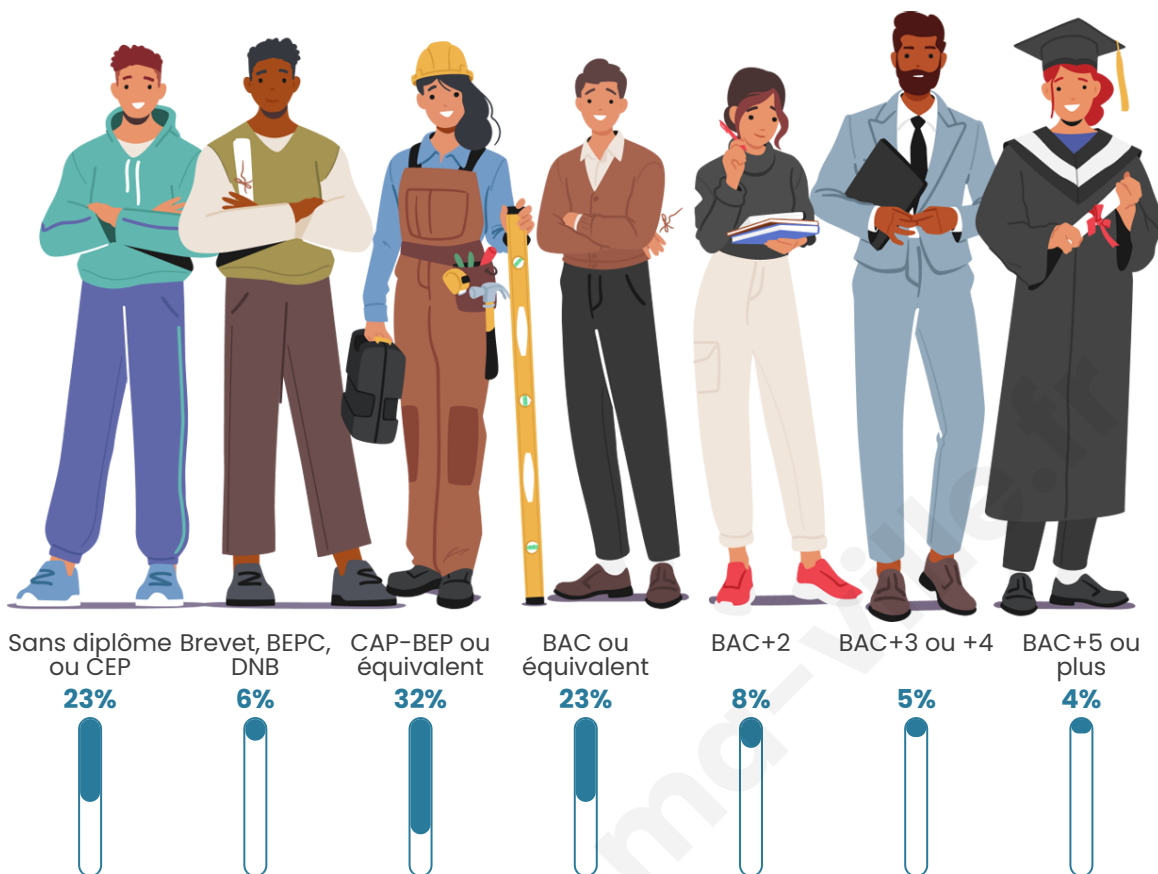

2 653

Age moyen

41 ans

Pop active

41.7%

Taux chômage

15.2%

Pop densité

Tranche d'âge

Activité professionnelle

Niveau de diplôme

Composition des ménages

Profils électoraux

Premier tour

	Marine LE PEN	45.63 %
	Emmanuel MACRON	17.68 %
	Jean-Luc MÉLENCHON	17.23 %
	Éric ZEMMOUR	6.07 %
	Fabien ROUSSEL	3.66 %
	Valérie PÉCRESSE	1.88 %
	Nicolas DUPONT-AIGNAN	1.79 %
	Jean LASSALLE	1.61 %
	Anne HIDALGO	1.61 %
	Yannick JADOT	1.25 %
	Nathalie ARTHAUD	1.07 %
	Philippe POUTOU	0.54 %