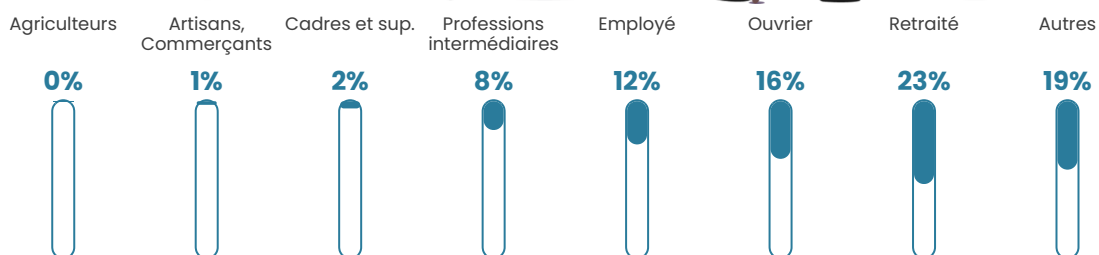

663 h/km²

Revenu moyen

19 210 €/an

Evolution du nombre d'habitants

Sources : Institut national de la statistique et des études économiques (insee) selon Les dernières parutions officielles de 2024 portant sur les années 2020, 2021 et 2022.

Tranche d'âge

Activité professionnelle

Niveau de diplôme

Composition des ménages

Profils électoraux

Premier tour

	Marine LE PEN	45.63 %
	Emmanuel MACRON	17.68 %
	Jean-Luc MÉLENCHON	17.23 %
	Éric ZEMMOUR	6.07 %
	Fabien ROUSSEL	3.66 %
	Valérie PÉCRESSE	1.88 %
	Nicolas DUPONT-AIGNAN	1.79 %
	Jean LASSALLE	1.61 %
	Anne HIDALGO	1.61 %
	Yannick JADOT	1.25 %
	Nathalie ARTHAUD	1.07 %
	Philippe POUTOU	0.54 %