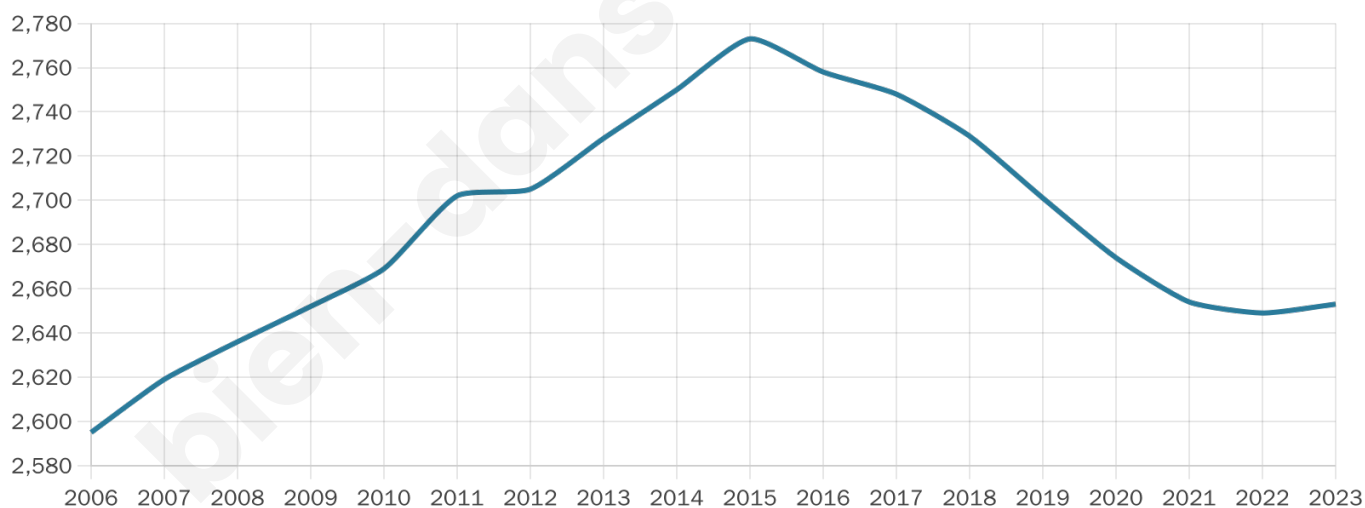

2 653

Age moyen

41 ans

Pop active

41.7%

Taux chômage

15.2%

Pop densité

663 h/km²

Revenu moyen

19 210 €/an

Evolution du nombre d'habitants

Sources : Institut national de la statistique et des études économiques (insee) selon Les dernières parutions officielles de 2024 portant sur les années 2020, 2021 et 2022.