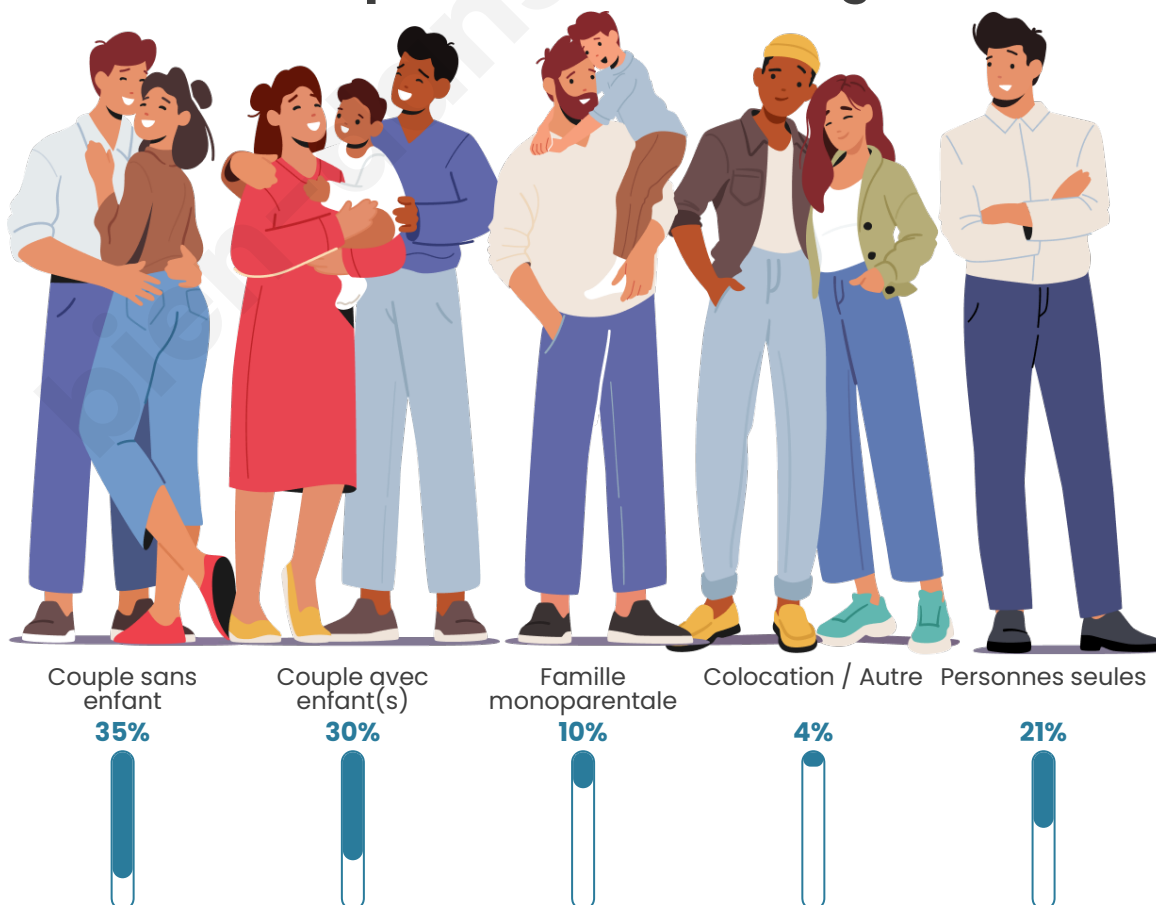

Tranche d'âge

Activité professionnelle

Niveau de diplôme

Composition des ménages

Profils électoraux

Premier tour

	Marine LE PEN	45.63 %
	Emmanuel MACRON	17.68 %
	Jean-Luc MÉLENCHON	17.23 %
	Éric ZEMMOUR	6.07 %
	Fabien ROUSSEL	3.66 %
	Valérie PÉCRESSE	1.88 %
	Nicolas DUPONT-AIGNAN	1.79 %
	Jean LASSALLE	1.61 %
	Anne HIDALGO	1.61 %
	Yannick JADOT	1.25 %
	Nathalie ARTHAUD	1.07 %
	Philippe POUTOU	0.54 %