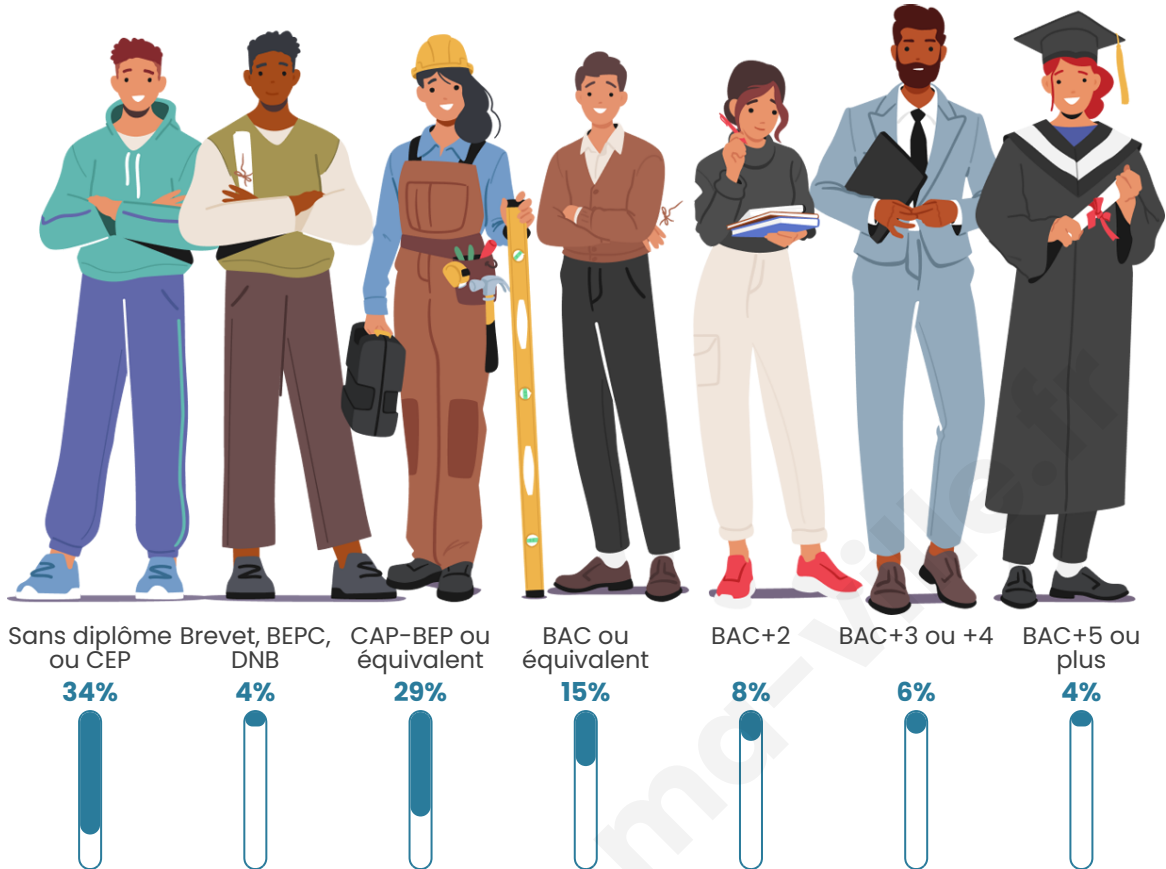

Nombre d'habitants

10 957

Age moyen

42 ans

Pop active

43.7%

Taux chômage

15.9%

Pop densité

2 739 h/km²

Revenu moyen

18 590 €/an

Evolution du nombre d'habitants

Sources : Institut national de la statistique et des études économiques (insee) selon Les dernières parutions officielles de 2024 portant sur les années 2020, 2021 et 2022.

Tranche d'âge

Activité professionnelle

Niveau de diplôme

Composition des ménages

Profils électoraux

Premier tour

	Marine LE PEN	30.24 %
	Emmanuel MACRON	25.21 %
	Jean-Luc MÉLENCHON	23.60 %
	Éric ZEMMOUR	4.92 %
	Yannick JADOT	3.05 %
	Fabien ROUSSEL	2.85 %
	Valérie PÉCRESE	2.76 %
	Jean LASSALLE	2.21 %
	Nicolas DUPONT-AIGNAN	1.72 %
	Anne HIDALGO	1.68 %
	Nathalie ARTHAUD	0.93 %
	Philippe POUTOU	0.84 %