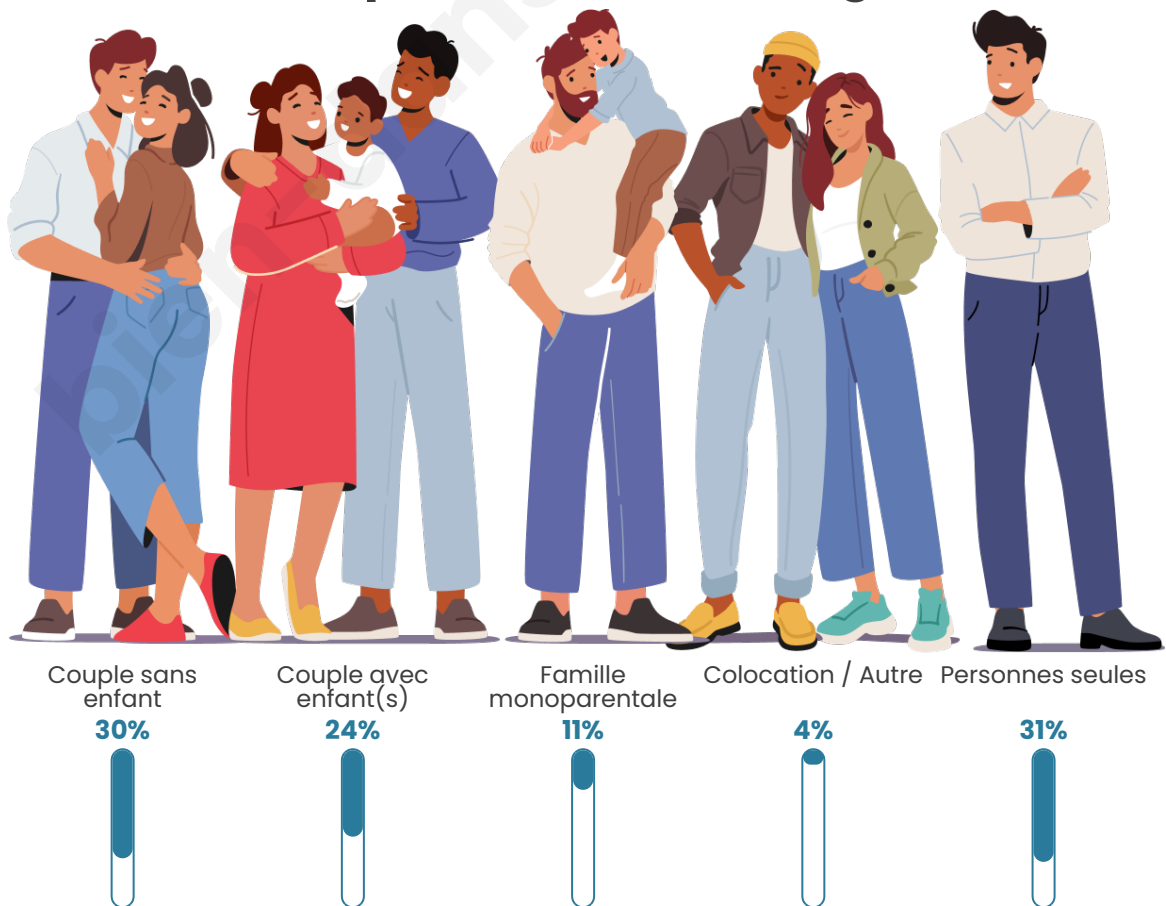

Nombre d'habitants

10 957

Age moyen

42 ans

Pop active

43.7%

Taux chômage

15.9%

Tranche d'âge

Activité professionnelle

Niveau de diplôme

Composition des ménages

Profils électoraux

Premier tour

	Marine LE PEN	30.24 %
	Emmanuel MACRON	25.21 %
	Jean-Luc MÉLENCHON	23.60 %
	Éric ZEMMOUR	4.92 %
	Yannick JADOT	3.05 %
	Fabien ROUSSEL	2.85 %
	Valérie PÉCRESE	2.76 %
	Jean LASSALLE	2.21 %
	Nicolas DUPONT-AIGNAN	1.72 %
	Anne HIDALGO	1.68 %
	Nathalie ARTHAUD	0.93 %
	Philippe POUTOU	0.84 %