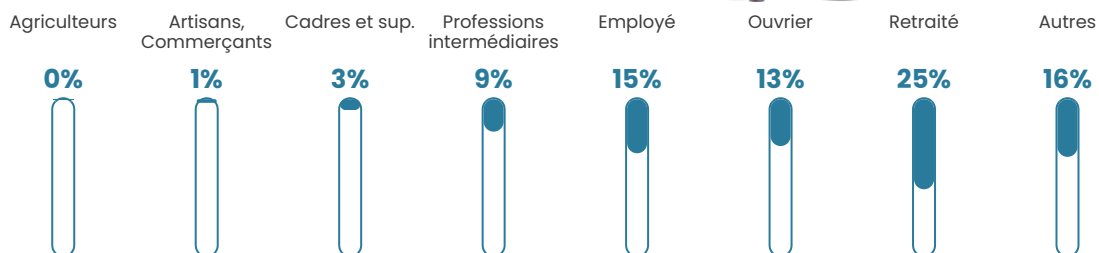

Pop densité

2 739 h/km²

Revenu moyen

18 590 €/an

Evolution du nombre d'habitants

Sources : Institut national de la statistique et des études économiques (insee) selon Les dernières parutions officielles de 2024 portant sur les années 2020, 2021 et 2022.

Tranche d'âge

Activité professionnelle

Niveau de diplôme

Composition des ménages

Profils électoraux

Premier tour

	Marine LE PEN	30.24 %
	Emmanuel MACRON	25.21 %
	Jean-Luc MÉLENCHON	23.60 %
	Éric ZEMMOUR	4.92 %
	Yannick JADOT	3.05 %
	Fabien ROUSSEL	2.85 %
	Valérie PÉCRESE	2.76 %
	Jean LASSALLE	2.21 %
	Nicolas DUPONT-AIGNAN	1.72 %
	Anne HIDALGO	1.68 %
	Nathalie ARTHAUD	0.93 %
	Philippe POUTOU	0.84 %