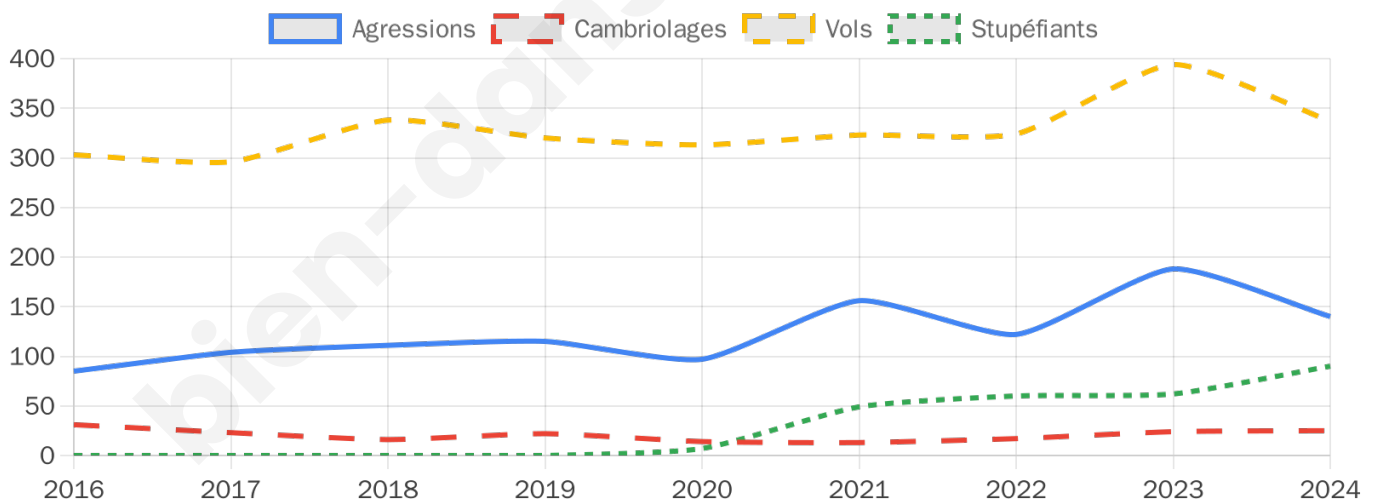

6 449 inscrits

Participation : 71.83%

Votes blancs : 1.51%

Votes nuls : 0.69%

Second tour

	Emmanuel MACRON	52,39 %
	Marine LE PEN	47,61 %

6 447 inscrits

Participation : 72.05%

Votes blancs : 6.11%

Votes nuls : 2.13%

Sécurité

Agressions physiques / sexuelles

140

Cambriolages

25

Vols / dégradations

337

Stupéfiants

90

Evolution du nombre d'infractions

Pour comparer

(en proportion du nombre d'habitants)

■ Ville ■ Département ■ Région

Sources : Bases statistiques communale, départementale et régionale de la délinquance enregistrée par la police et la gendarmerie nationales selon les dernières parutions officielles de 2025 portant sur l'année 2024 ([data.gouv](https://data.gouv.fr)).