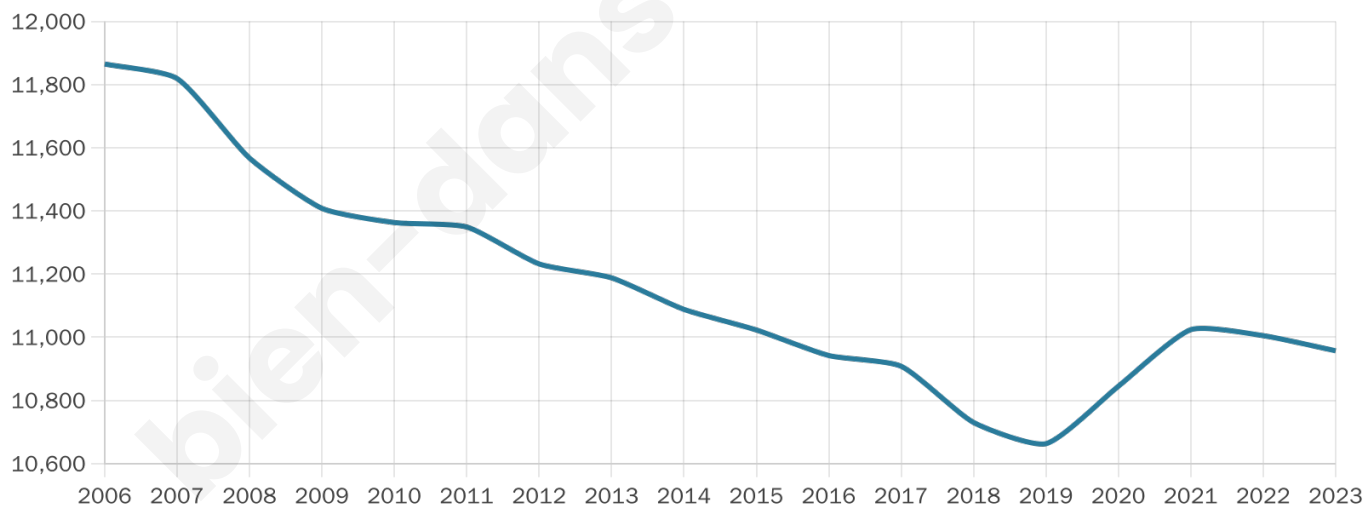

Nombre d'habitants

10 957

Age moyen

42 ans

Pop active

43.7%

Taux chômage

15.9%

Pop densité

2 739 h/km²

Revenu moyen

18 590 €/an

Evolution du nombre d'habitants

Sources : Institut national de la statistique et des études économiques (insee) selon Les dernières parutions officielles de 2024 portant sur les années 2020, 2021 et 2022.

Tranche d'âge

Activité professionnelle

Niveau de diplôme

Composition des ménages

Profils électoraux

Premier tour

	Marine LE PEN	30.24 %
	Emmanuel MACRON	25.21 %
	Jean-Luc MÉLENCHON	23.60 %
	Éric ZEMMOUR	4.92 %
	Yannick JADOT	3.05 %
	Fabien ROUSSEL	2.85 %
	Valérie PÉCRESE	2.76 %
	Jean LASSALLE	2.21 %
	Nicolas DUPONT-AIGNAN	1.72 %
	Anne HIDALGO	1.68 %
	Nathalie ARTHAUD	0.93 %
	Philippe POUTOU	0.84 %