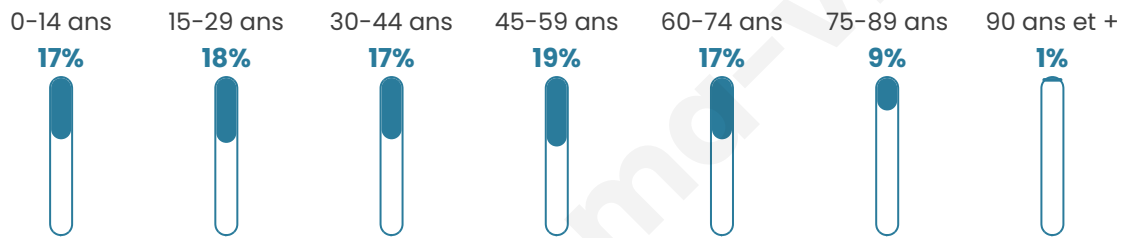

Nombre d'habitants

10 957

Age moyen

42 ans

Pop active

43.7%

Taux chômage

15.9%

Pop densité

2 739 h/km²

Revenu moyen

18 590 €/an

Evolution du nombre d'habitants

Sources : Institut national de la statistique et des études économiques (insee) selon Les dernières parutions officielles de 2024 portant sur les années 2020, 2021 et 2022.

Tranche d'âge

Activité professionnelle

Niveau de diplôme

Composition des ménages

Profils électoraux

Premier tour

	Marine LE PEN	30.24 %
	Emmanuel MACRON	25.21 %
	Jean-Luc MÉLENCHON	23.60 %
	Éric ZEMMOUR	4.92 %
	Yannick JADOT	3.05 %
	Fabien ROUSSEL	2.85 %
	Valérie PÉCRESE	2.76 %
	Jean LASSALLE	2.21 %
	Nicolas DUPONT-AIGNAN	1.72 %
	Anne HIDALGO	1.68 %
	Nathalie ARTHAUD	0.93 %
	Philippe POUTOU	0.84 %

6 449 inscrits

Participation : 71.83%

Votes blancs : 1.51%

Votes nuls : 0.69%

Second tour

	Emmanuel MACRON	52,39 %
	Marine LE PEN	47,61 %

6 447 inscrits

Participation : 72.05%