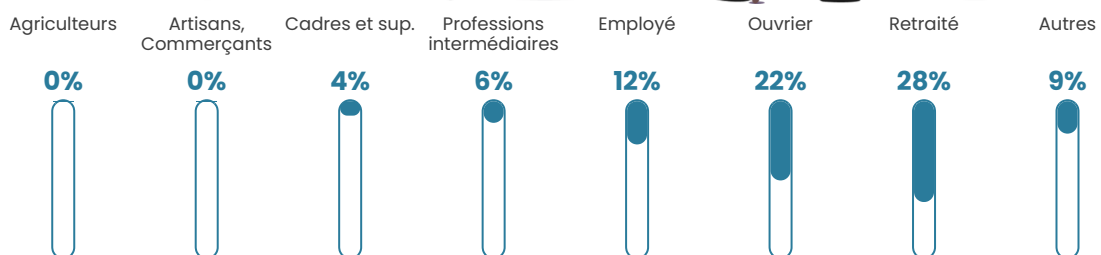

44 ans

Pop active

41.5%

Taux chômage

7.3%

Pop densité

25 h/km²

Revenu moyen

22 590 €/an

Evolution du nombre d'habitants

Sources : Institut national de la statistique et des études économiques (insee) selon Les dernières parutions officielles de 2024 portant sur les années 2020, 2021 et 2022.

Tranche d'âge

Activité professionnelle

Niveau de diplôme

Composition des ménages

Profils électoraux

Premier tour

	Marine LE PEN	33.98 %
	Emmanuel MACRON	21.84 %
	Jean-Luc MÉLENCHON	14.08 %
	Éric ZEMMOUR	9.22 %
	Valérie PÉCRESSE	5.83 %
	Jean LASSALLE	4.85 %
	Fabien ROUSSEL	3.88 %
	Nicolas DUPONT-AIGNAN	2.91 %
	Anne HIDALGO	2.43 %
	Nathalie ARTHAUD	0.49 %
	Yannick JADOT	0.49 %
	Philippe POUTOU	0.00 %