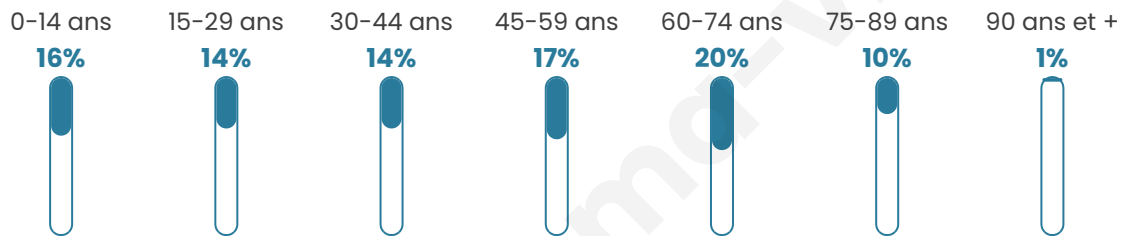

Version web

Ville de Marolles-sous- Lignières

Présenté par

BIEN dans
ma **VILLE** 

Sommaire

Situation géographique	3
Statistiques sur la population	4
Evolution du nombre d'habitants	4
Tranche d'âge	5
0-14 ans	5
15-29 ans	5
30-44 ans	5
45-59 ans	5
60-74 ans	5
75-89 ans	5
90 ans et +	5
Activité professionnelle	5
Agriculteurs	5
Artisans, Commerçants	5
Cadres et sup.	5
Professions intermédiaires	5
Employé	5
Ouvrier	5
Retraité	5
Autres	5
Niveau de diplôme	6
Sans diplôme ou CEP	6
Brevet, BEPC, DNB	6
CAP-BEP ou équivalent	6
BAC ou équivalent	6
BAC+2	6
BAC+3 ou +4	6
BAC+5 ou plus	6
Composition des ménages	6
Couple sans enfant	6
Couple avec enfant(s)	6
Famille monoparentale	6
Colocation / Autre	6
Personnes seules	6
Profil électoraux	7
Premier tour	7
Sécurité	8
Evolution du nombre d'infractions	8
Pour comparer	9
Services à la population	10
Commerce	10
Éducation	10
Villes autour de Marolles-sous-Lignièrès	12
Avis sur la ville de Marolles-sous-Lignièrès	13
Moyenne par critère	13
Villes autour de Marolles-sous-Lignièrès	13
Répartition des avis par note	13
Répartition des avis par note	13

Situation géographique

i Informations clés

- **Région** : Grand Est
- **Département** : Aube
- **Code postal** : 10130
- **Superficie** : 15 km²

Statistiques sur la population

Nombre d'habitants

371

Age moyen

44 ans

Pop active

41.5%

Taux chômage

7.3%

Pop densité

25 h/km²

Revenu moyen

Tranche d'âge

Activité professionnelle

Niveau de diplôme

Composition des ménages

Profils électoraux

Premier tour

	Marine LE PEN	33.98 %
	Emmanuel MACRON	21.84 %
	Jean-Luc MÉLENCHON	14.08 %
	Éric ZEMMOUR	9.22 %
	Valérie PÉCRESSE	5.83 %
	Jean LASSALLE	4.85 %
	Fabien ROUSSEL	3.88 %
	Nicolas DUPONT-AIGNAN	2.91 %
	Anne HIDALGO	2.43 %
	Nathalie ARTHAUD	0.49 %
	Yannick JADOT	0.49 %
	Philippe POUTOU	0.00 %