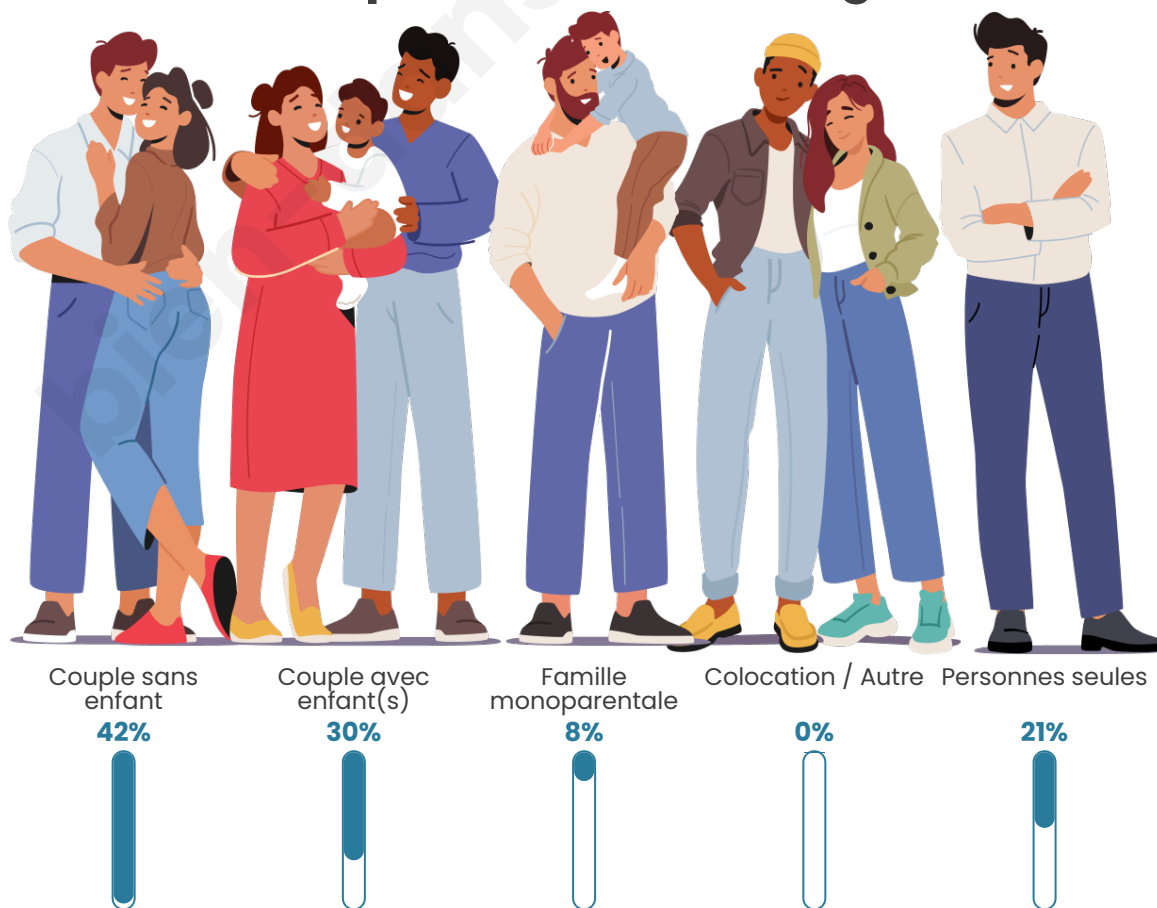

Tranche d'âge

Activité professionnelle

Niveau de diplôme

Composition des ménages

Profils électoraux

Premier tour

	Marine LE PEN	33.98 %
	Emmanuel MACRON	21.84 %
	Jean-Luc MÉLENCHON	14.08 %
	Éric ZEMMOUR	9.22 %
	Valérie PÉCRESSE	5.83 %
	Jean LASSALLE	4.85 %
	Fabien ROUSSEL	3.88 %
	Nicolas DUPONT-AIGNAN	2.91 %
	Anne HIDALGO	2.43 %
	Nathalie ARTHAUD	0.49 %
	Yannick JADOT	0.49 %
	Philippe POUTOU	0.00 %