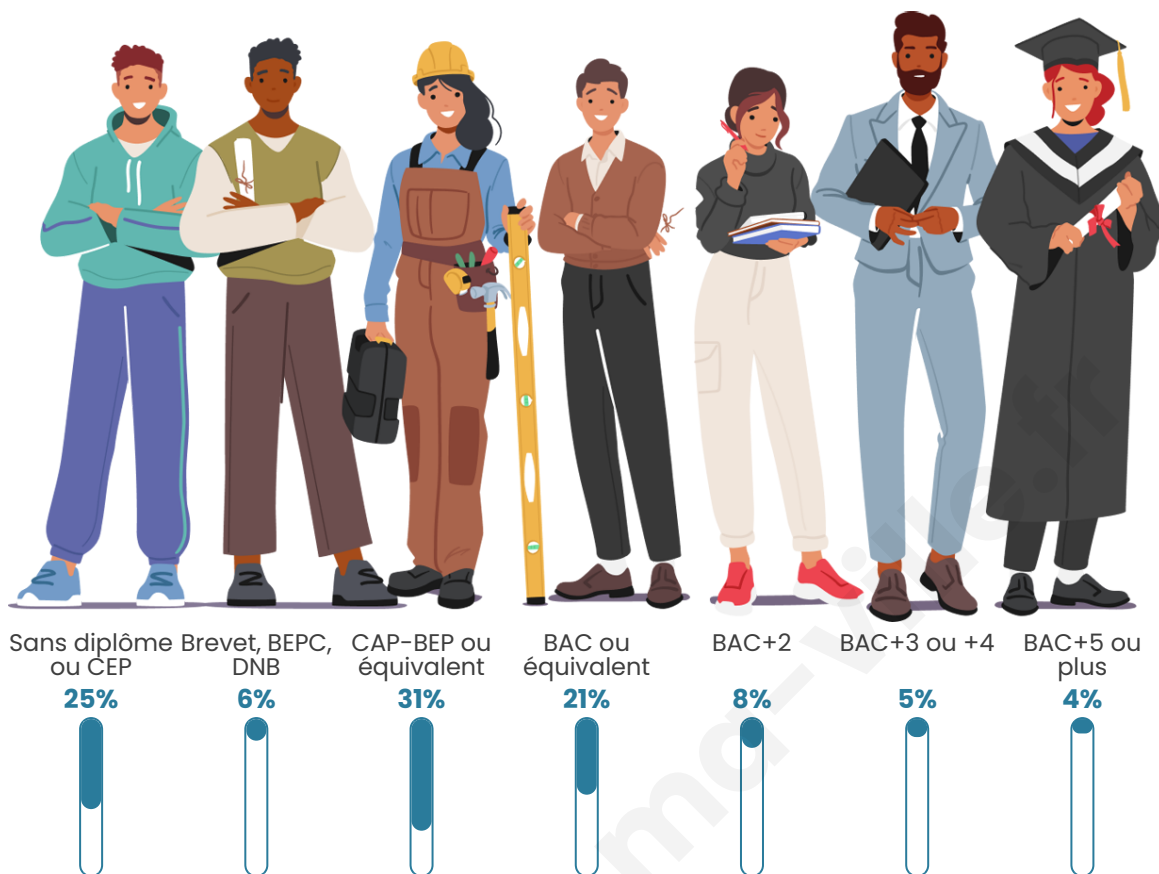

Tranche d'âge

Activité professionnelle

Niveau de diplôme

Composition des ménages

Profils électoraux

Premier tour

	Marine LE PEN	33.98 %
	Emmanuel MACRON	21.84 %
	Jean-Luc MÉLENCHON	14.08 %
	Éric ZEMMOUR	9.22 %
	Valérie PÉCRESSE	5.83 %
	Jean LASSALLE	4.85 %
	Fabien ROUSSEL	3.88 %
	Nicolas DUPONT-AIGNAN	2.91 %
	Anne HIDALGO	2.43 %
	Nathalie ARTHAUD	0.49 %
	Yannick JADOT	0.49 %
	Philippe POUTOU	0.00 %