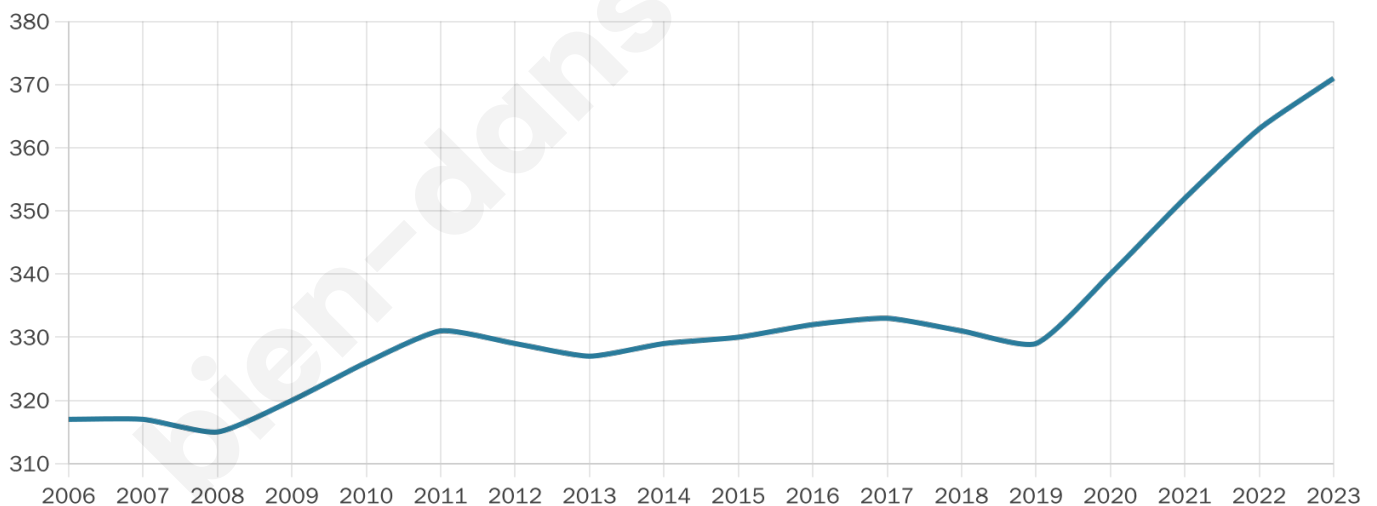

Version web

Ville de Marolles-sous- Lignières

Présenté par

BIEN dans
ma **VILLE** 

Sommaire

Situation géographique	3
Statistiques sur la population	4
Evolution du nombre d'habitants	4
Tranche d'âge	5
0-14 ans	5
15-29 ans	5
30-44 ans	5
45-59 ans	5
60-74 ans	5
75-89 ans	5
90 ans et +	5
Activité professionnelle	5
Agriculteurs	5
Artisans, Commerçants	5
Cadres et sup.	5
Professions intermédiaires	5
Employé	5
Ouvrier	5
Retraité	5
Autres	5
Niveau de diplôme	6
Sans diplôme ou CEP	6
Brevet, BEPC, DNB	6
CAP-BEP ou équivalent	6
BAC ou équivalent	6
BAC+2	6
BAC+3 ou +4	6
BAC+5 ou plus	6
Composition des ménages	6
Couple sans enfant	6
Couple avec enfant(s)	6
Famille monoparentale	6
Colocation / Autre	6
Personnes seules	6
Profil électoraux	7
Premier tour	7
Sécurité	8
Evolution du nombre d'infractions	8
Pour comparer	9
Services à la population	10
Commerce	10
Éducation	10
Villes autour de Marolles-sous-Lignièrès	12
Avis sur la ville de Marolles-sous-Lignièrès	13
Moyenne par critère	13
Villes autour de Marolles-sous-Lignièrès	13
Répartition des avis par note	13
Répartition des avis par note	13

44 ans

Pop active

41.5%

Taux chômage

7.3%

Pop densité

25 h/km²

Revenu moyen

22 590 €/an

Evolution du nombre d'habitants

Sources : Institut national de la statistique et des études économiques (insee) selon Les dernières parutions officielles de 2024 portant sur les années 2020, 2021 et 2022.