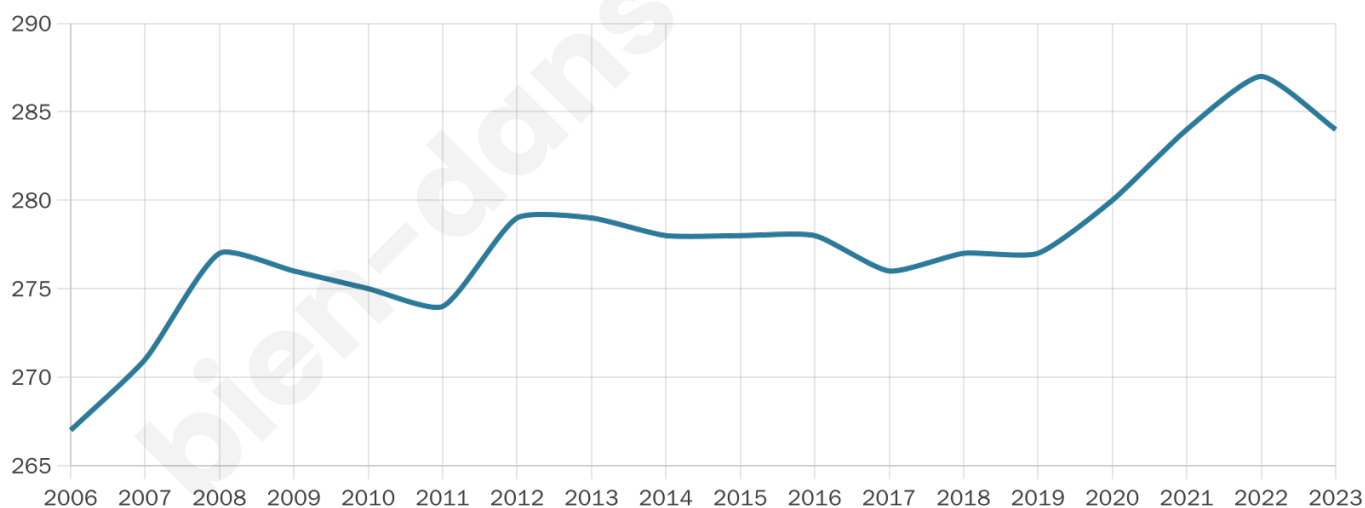

# Statistiques sur la population

Nombre d'habitants

**284**

Age moyen

**47 ans**

Pop active

**47.5%**

Taux chômage

**6.5%**

Pop densité

**24 h/km<sup>2</sup>**

Revenu moyen

**24 670 €/an**

## Evolution du nombre d'habitants

Sources : Institut national de la statistique et des études économiques (insee) selon Les dernières parutions officielles de 2024 portant sur les années 2020, 2021 et 2022.