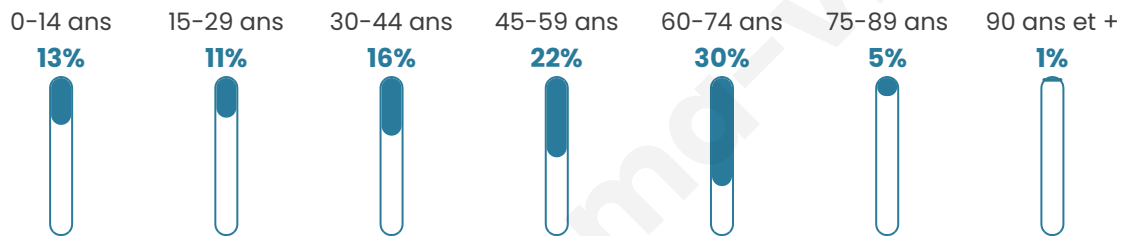

# Statistiques sur la population

Nombre d'habitants

**284**

Age moyen

**47 ans**

Pop active

**47.5%**

Taux chômage

**6.5%**

Pop densité

**24 h/km<sup>2</sup>**

Revenu moyen

**24 670 €/an**

## Evolution du nombre d'habitants

Sources : Institut national de la statistique et des études économiques (insee) selon Les dernières parutions officielles de 2024 portant sur les années 2020, 2021 et 2022.

## Tranche d'âge