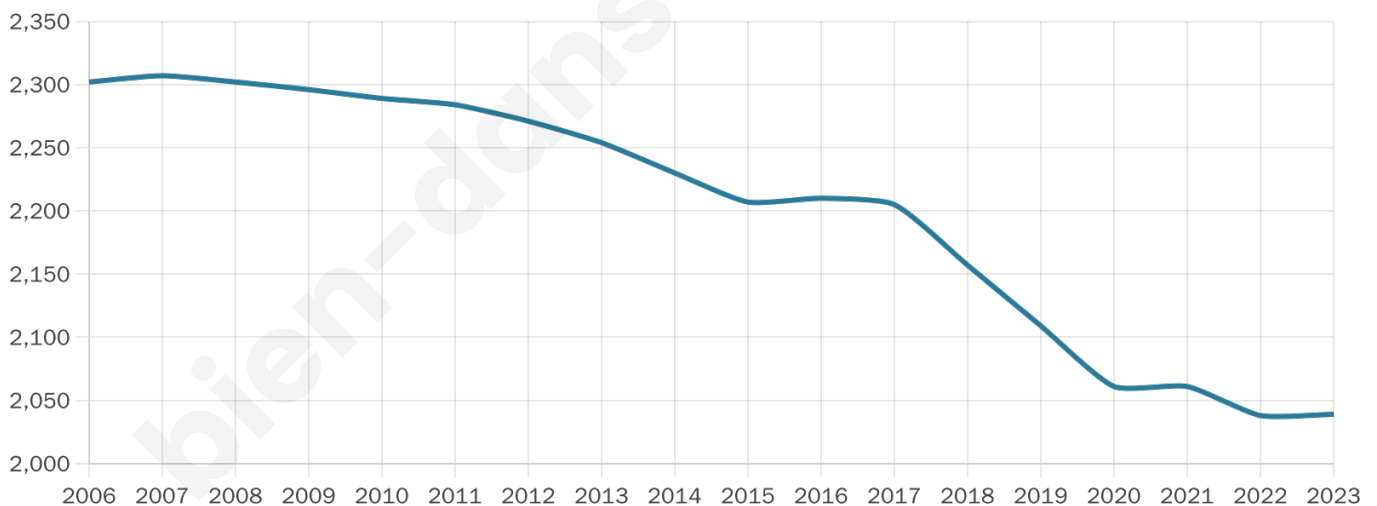

Age moyen

51 ans

Pop active

39.1%

Taux chômage

9.1%

Pop densité

85 h/km²

Revenu moyen

20 160 €/an

Evolution du nombre d'habitants

Sources : Institut national de la statistique et des études économiques (insee) selon Les dernières parutions officielles de 2024 portant sur les années 2020, 2021 et 2022.