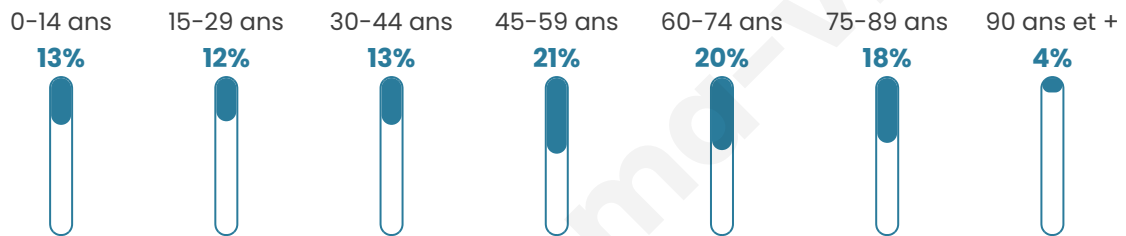

Age moyen

51 ans

Pop active

39.1%

Taux chômage

9.1%

Pop densité

85 h/km²

Revenu moyen

20 160 €/an

Evolution du nombre d'habitants

Sources : Institut national de la statistique et des études économiques (insee) selon Les dernières parutions officielles de 2024 portant sur les années 2020, 2021 et 2022.

Tranche d'âge

Activité professionnelle

Niveau de diplôme

Composition des ménages

Profils électoraux

Premier tour

	Marine LE PEN	34.53 %
	Emmanuel MACRON	28.56 %
	Jean-Luc MÉLENCHON	10.90 %
	Valérie PÉCRESSÉ	7.91 %
	Éric ZEMMOUR	4.92 %
	Nicolas DUPONT-AIGNAN	3.78 %
	Jean LASSALLE	3.51 %
	Yannick JADOT	2.02 %
	Fabien ROUSSEL	1.67 %
	Anne HIDALGO	1.05 %
	Philippe POUTOU	0.88 %
	Nathalie ARTHAUD	0.26 %

Second tour

	Emmanuel MACRON	46,05 %
	Marine LE PEN	53,95 %

1 623 inscrits

Participation : 72.95%

Votes blancs : 6.08%

Votes nuls : 2.96%

1 623 inscrits

Participation : 72.58%