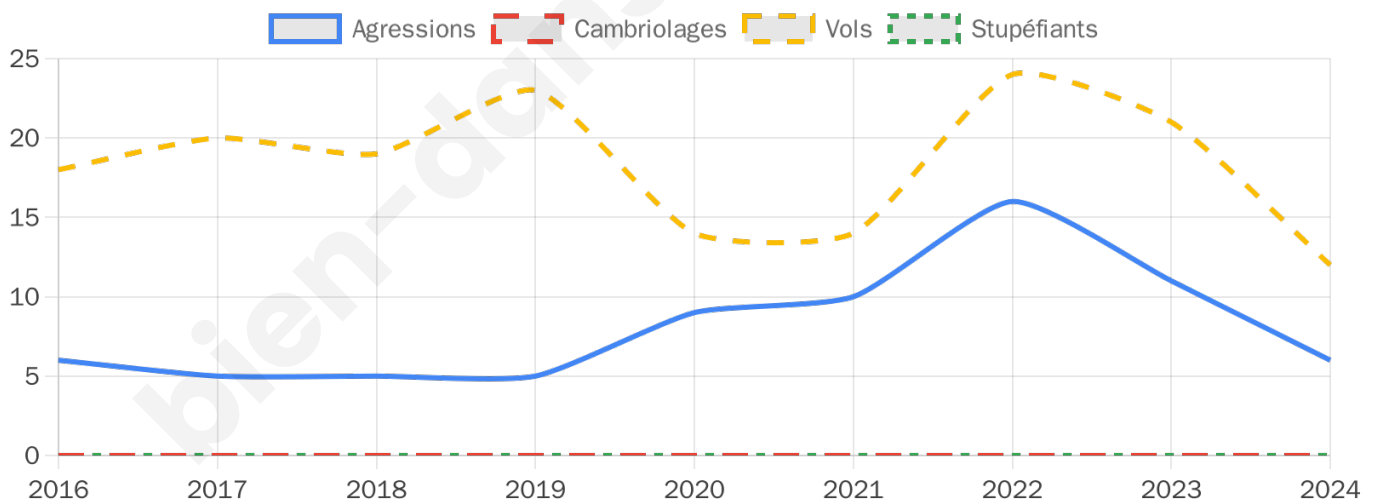

Second tour

	Emmanuel MACRON	46,05 %
	Marine LE PEN	53,95 %

1 623 inscrits

Participation : 72.95%

Votes blancs : 6.08%

Votes nuls : 2.96%

1 623 inscrits

Participation : 72.58%

Votes blancs : 2.04%

Votes nuls : 1.36%

Sécurité

Agressions physiques / sexuelles

6

Cambriolages

0

Vols / dégradations

12

Stupéfiants

0

Evolution du nombre d'infractions

Pour comparer

(en proportion du nombre d'habitants)

Sources : Bases statistiques communale, départementale et régionale de la délinquance enregistrée par la police et la gendarmerie nationales selon les dernières parutions officielles de 2025 portant sur l'année 2024 ([data.gouv](https://data.gouv.fr)).