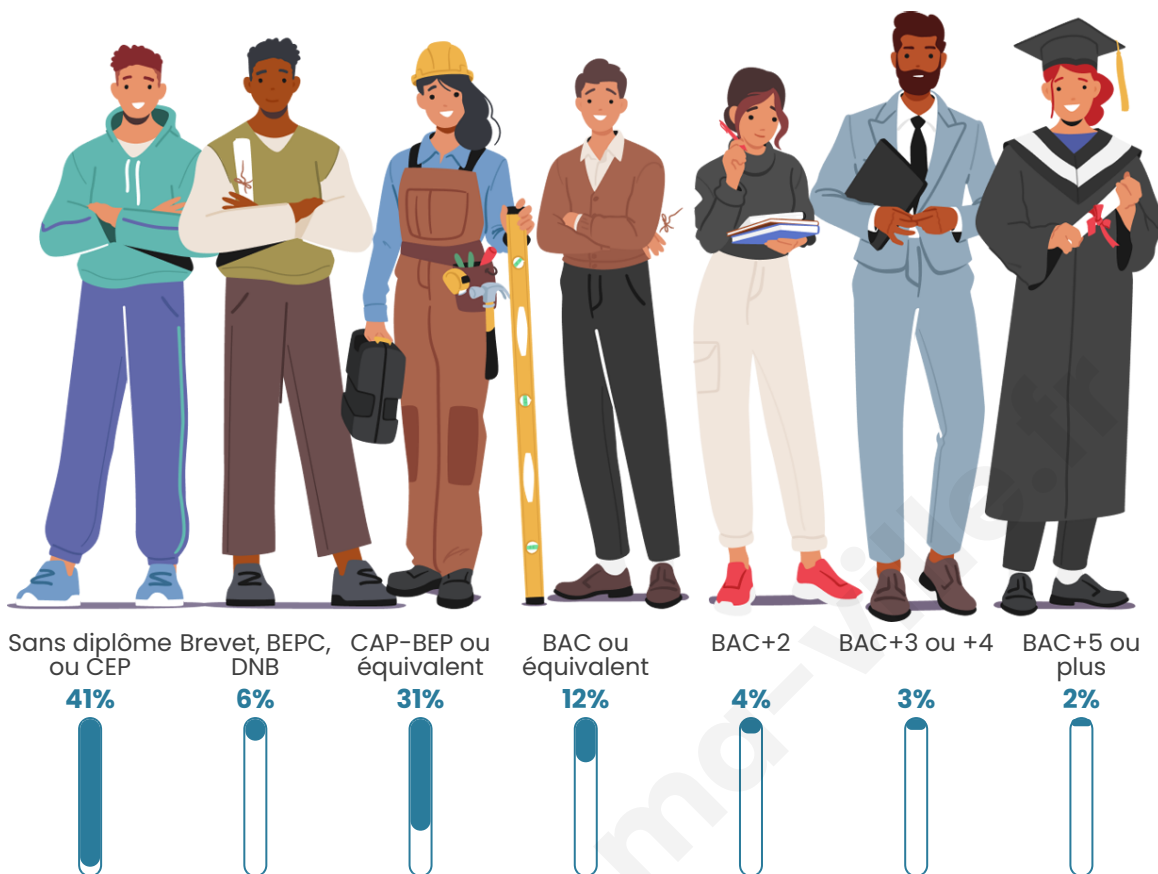

Tranche d'âge

Activité professionnelle

Niveau de diplôme

Composition des ménages

Profils électoraux

Premier tour

	Marine LE PEN	34.53 %
	Emmanuel MACRON	28.56 %
	Jean-Luc MÉLENCHON	10.90 %
	Valérie PÉCRESSÉ	7.91 %
	Éric ZEMMOUR	4.92 %
	Nicolas DUPONT-AIGNAN	3.78 %
	Jean LASSALLE	3.51 %
	Yannick JADOT	2.02 %
	Fabien ROUSSEL	1.67 %
	Anne HIDALGO	1.05 %
	Philippe POUTOU	0.88 %
	Nathalie ARTHAUD	0.26 %