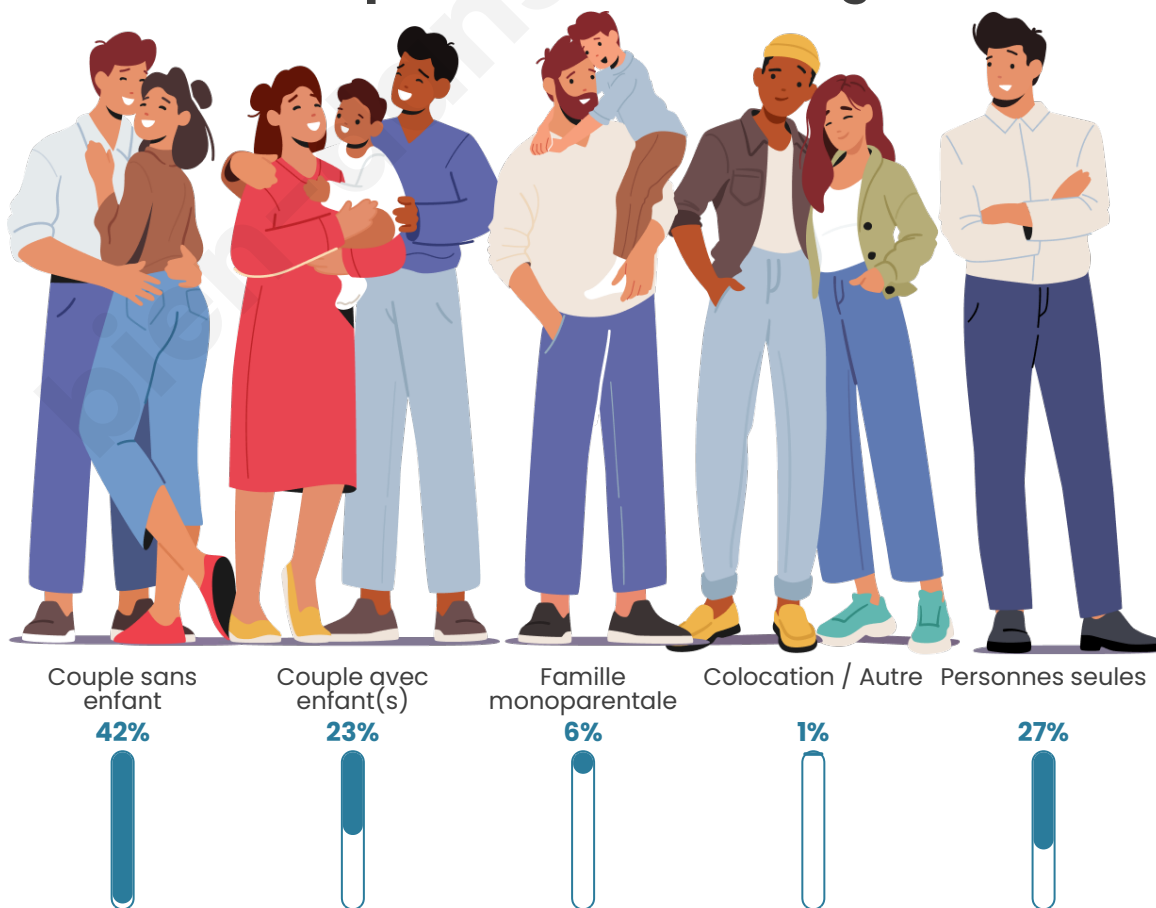

Tranche d'âge

Activité professionnelle

Niveau de diplôme

Composition des ménages

Profils électoraux

Premier tour

	Marine LE PEN	34.53 %
	Emmanuel MACRON	28.56 %
	Jean-Luc MÉLENCHON	10.90 %
	Valérie PÉCRESSÉ	7.91 %
	Éric ZEMMOUR	4.92 %
	Nicolas DUPONT-AIGNAN	3.78 %
	Jean LASSALLE	3.51 %
	Yannick JADOT	2.02 %
	Fabien ROUSSEL	1.67 %
	Anne HIDALGO	1.05 %
	Philippe POUTOU	0.88 %
	Nathalie ARTHAUD	0.26 %