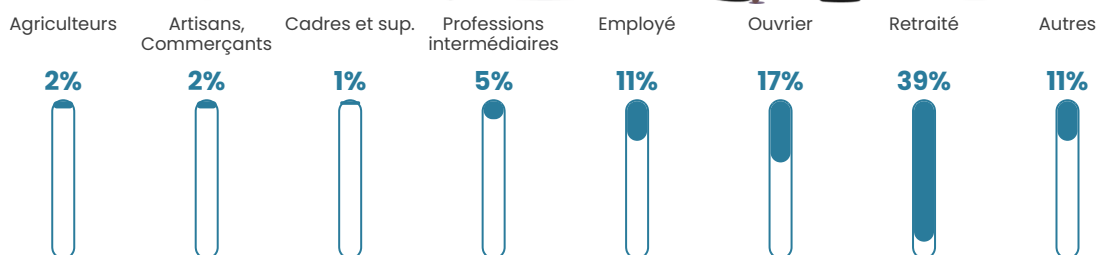

Revenu moyen

20 160 €/an

Evolution du nombre d'habitants

Sources : Institut national de la statistique et des études économiques (insee) selon Les dernières parutions officielles de 2024 portant sur les années 2020, 2021 et 2022.

Tranche d'âge

Activité professionnelle

Niveau de diplôme

Composition des ménages

Profils électoraux

Premier tour

	Marine LE PEN	34.53 %
	Emmanuel MACRON	28.56 %
	Jean-Luc MÉLENCHON	10.90 %
	Valérie PÉCRESSÉ	7.91 %
	Éric ZEMMOUR	4.92 %
	Nicolas DUPONT-AIGNAN	3.78 %
	Jean LASSALLE	3.51 %
	Yannick JADOT	2.02 %
	Fabien ROUSSEL	1.67 %
	Anne HIDALGO	1.05 %
	Philippe POUTOU	0.88 %
	Nathalie ARTHAUD	0.26 %