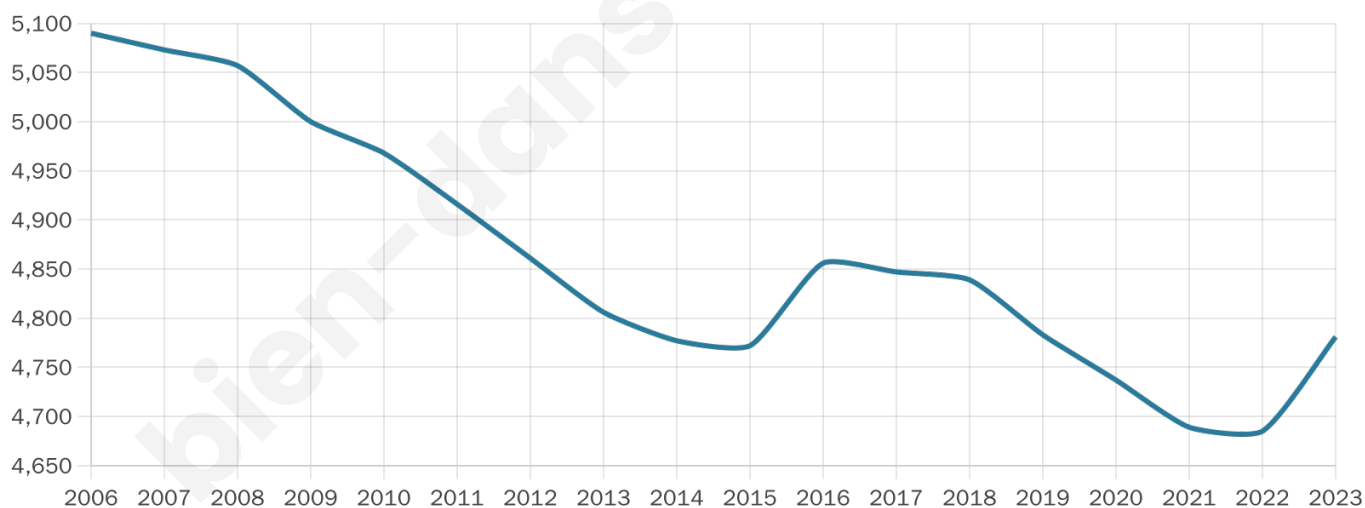

Nombre d'habitants

4 781

Age moyen

41 ans

Pop active

47.1%

Taux chômage

5.4%

Pop densité

1 195 h/km²

Revenu moyen

32 140 €/an

Evolution du nombre d'habitants

Sources : Institut national de la statistique et des études économiques (insee) selon Les dernières parutions officielles de 2024 portant sur les années 2020, 2021 et 2022.

Tranche d'âge

Activité professionnelle

Niveau de diplôme

Composition des ménages

Profils électoraux

Premier tour

	Emmanuel MACRON	36.76 %
	Marine LE PEN	18.10 %
	Jean-Luc MÉLENCHON	15.26 %
	Éric ZEMMOUR	10.87 %
	Valérie PÉCRESSÉ	7.55 %
	Yannick JADOT	4.26 %
	Nicolas DUPONT- AIGNAN	2.77 %
	Jean LASSALLE	1.59 %
	Anne HIDALGO	1.11 %
	Fabien ROUSSEL	1.07 %
	Philippe POUTOU	0.42 %
	Nathalie ARTHAUD	0.24 %