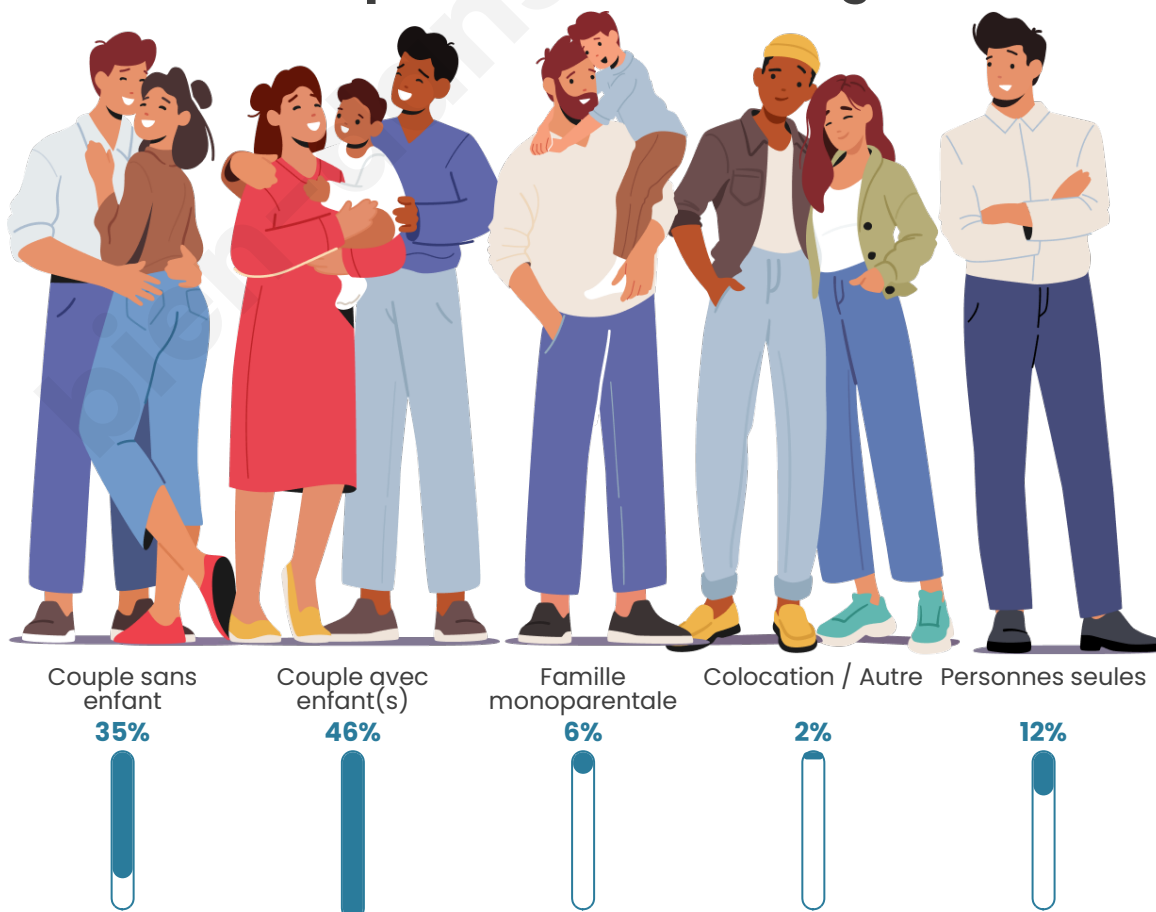

Tranche d'âge

Activité professionnelle

Niveau de diplôme

Composition des ménages

Profils électoraux

Premier tour

	Emmanuel MACRON	36.76 %
	Marine LE PEN	18.10 %
	Jean-Luc MÉLENCHON	15.26 %
	Éric ZEMMOUR	10.87 %
	Valérie PÉCRESSÉ	7.55 %
	Yannick JADOT	4.26 %
	Nicolas DUPONT- AIGNAN	2.77 %
	Jean LASSALLE	1.59 %
	Anne HIDALGO	1.11 %
	Fabien ROUSSEL	1.07 %
	Philippe POUTOU	0.42 %
	Nathalie ARTHAUD	0.24 %