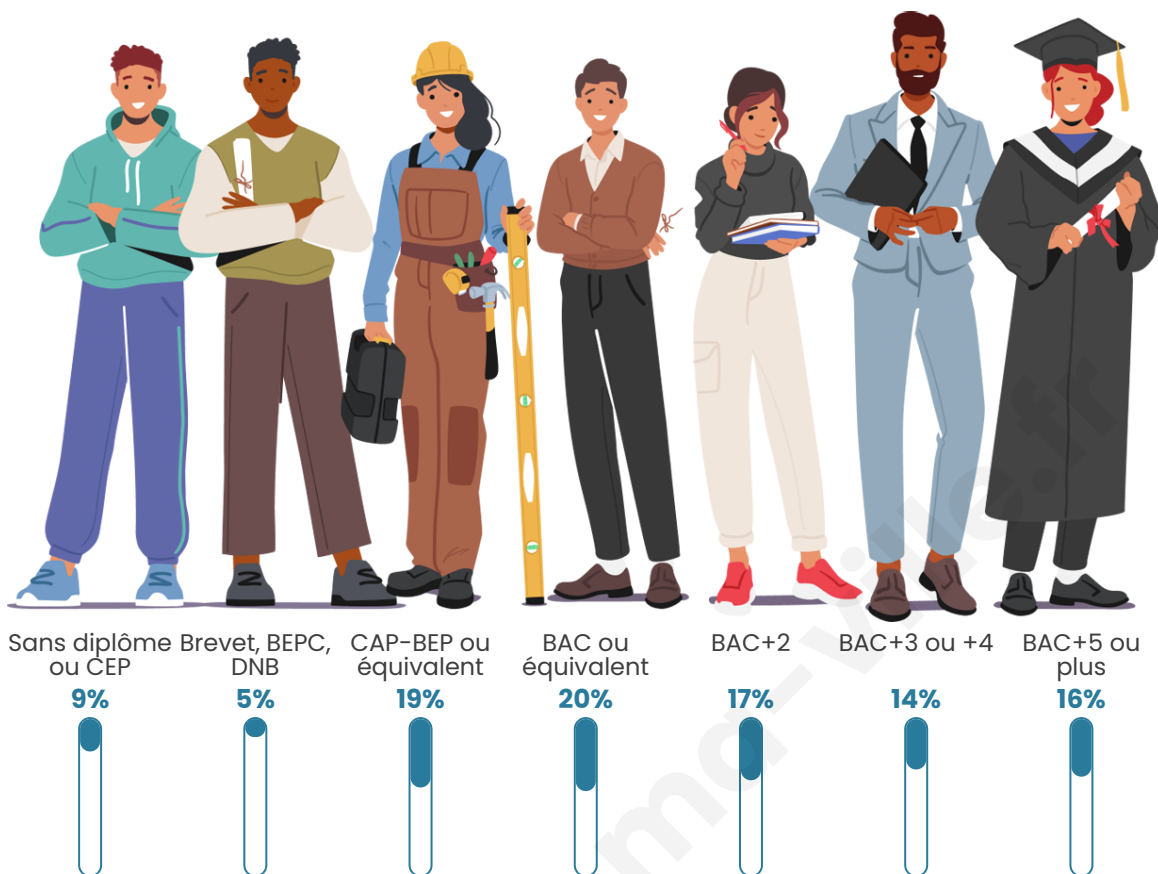

Nombre d'habitants

4 781

Age moyen

41 ans

Pop active

47.1%

Taux chômage

5.4%

Pop densité

1 195 h/km²

Revenu moyen

32 140 €/an

Evolution du nombre d'habitants

Sources : Institut national de la statistique et des études économiques (insee) selon Les dernières parutions officielles de 2024 portant sur les années 2020, 2021 et 2022.

Tranche d'âge

Activité professionnelle

Niveau de diplôme

Composition des ménages

Profils électoraux

Premier tour

	Emmanuel MACRON	36.76 %
	Marine LE PEN	18.10 %
	Jean-Luc MÉLENCHON	15.26 %
	Éric ZEMMOUR	10.87 %
	Valérie PÉCRESSÉ	7.55 %
	Yannick JADOT	4.26 %
	Nicolas DUPONT- AIGNAN	2.77 %
	Jean LASSALLE	1.59 %
	Anne HIDALGO	1.11 %
	Fabien ROUSSEL	1.07 %
	Philippe POUTOU	0.42 %
	Nathalie ARTHAUD	0.24 %