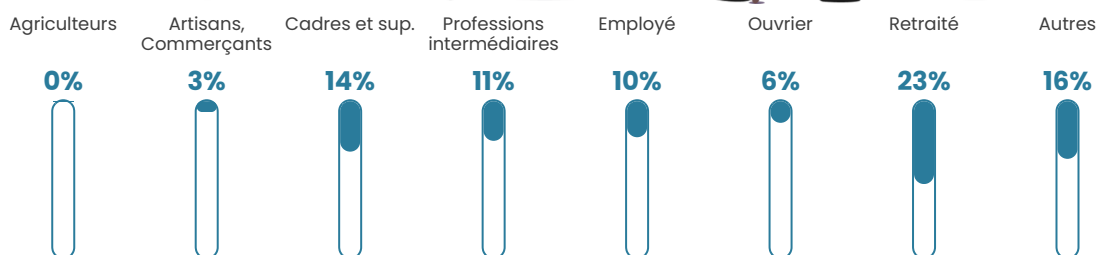

Pop densité

1 195 h/km²

Revenu moyen

32 140 €/an

Evolution du nombre d'habitants

Sources : Institut national de la statistique et des études économiques (insee) selon Les dernières parutions officielles de 2024 portant sur les années 2020, 2021 et 2022.

Tranche d'âge

Activité professionnelle

Niveau de diplôme

Composition des ménages

Profils électoraux

Premier tour

	Emmanuel MACRON	36.76 %
	Marine LE PEN	18.10 %
	Jean-Luc MÉLENCHON	15.26 %
	Éric ZEMMOUR	10.87 %
	Valérie PÉCRESSÉ	7.55 %
	Yannick JADOT	4.26 %
	Nicolas DUPONT- AIGNAN	2.77 %
	Jean LASSALLE	1.59 %
	Anne HIDALGO	1.11 %
	Fabien ROUSSEL	1.07 %
	Philippe POUTOU	0.42 %
	Nathalie ARTHAUD	0.24 %