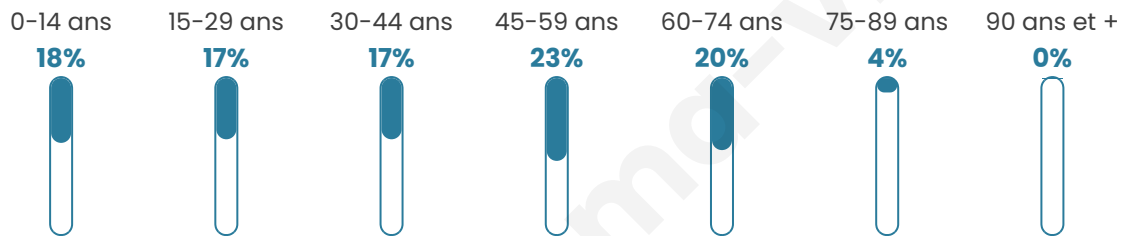

Nombre d'habitants

4 781

Age moyen

41 ans

Pop active

47.1%

Taux chômage

5.4%

Pop densité

1 195 h/km²

Revenu moyen

32 140 €/an

Evolution du nombre d'habitants

Sources : Institut national de la statistique et des études économiques (insee) selon Les dernières parutions officielles de 2024 portant sur les années 2020, 2021 et 2022.

Tranche d'âge

Activité professionnelle

Niveau de diplôme

Composition des ménages

Profils électoraux

Premier tour

	Emmanuel MACRON	36.76 %
	Marine LE PEN	18.10 %
	Jean-Luc MÉLENCHON	15.26 %
	Éric ZEMMOUR	10.87 %
	Valérie PÉCRESSÉ	7.55 %
	Yannick JADOT	4.26 %
	Nicolas DUPONT- AIGNAN	2.77 %
	Jean LASSALLE	1.59 %
	Anne HIDALGO	1.11 %
	Fabien ROUSSEL	1.07 %
	Philippe POUTOU	0.42 %
	Nathalie ARTHAUD	0.24 %