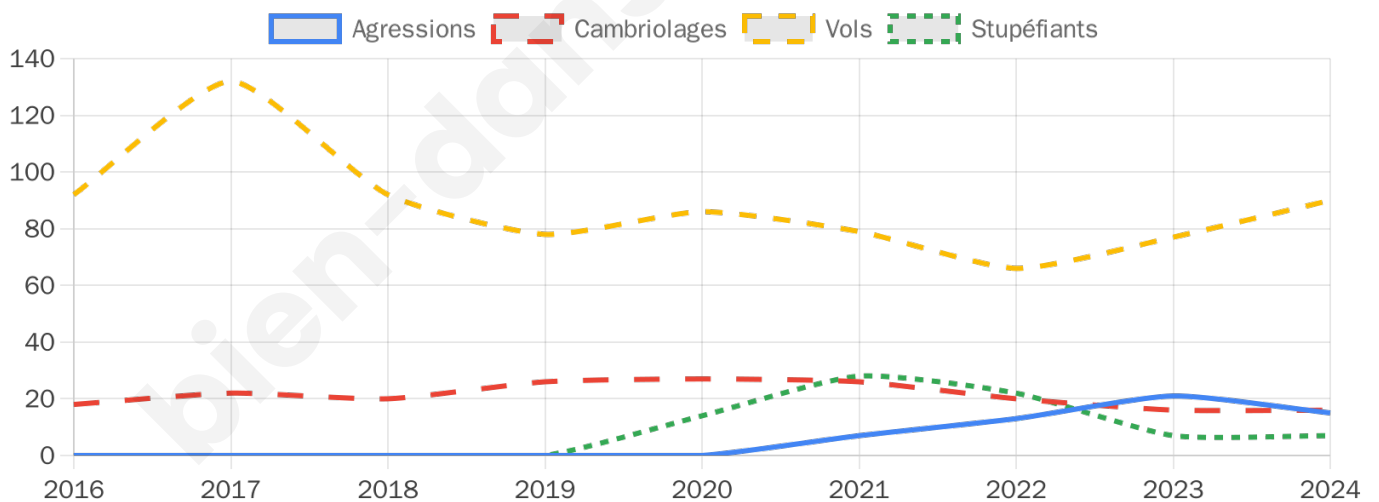

3 654 inscrits

Participation : 80.93%

Votes blancs : 1.66%

Votes nuls : 0.64%

Second tour

	Emmanuel MACRON	66,39 %
	Marine LE PEN	33,61 %

3 655 inscrits

Participation : 77.65%

Votes blancs : 5.32%

Votes nuls : 1.9%

Sécurité

Agressions physiques / sexuelles

15

Cambriolages

16

Vols / dégradations

90

Stupéfiants

7

Evolution du nombre d'infractions

Pour comparer

(en proportion du nombre d'habitants)

Sources : Bases statistiques communale, départementale et régionale de la délinquance enregistrée par la police et la gendarmerie nationales selon les dernières parutions officielles de 2025 portant sur l'année 2024 ([data.gouv](https://data.gouv.fr)).