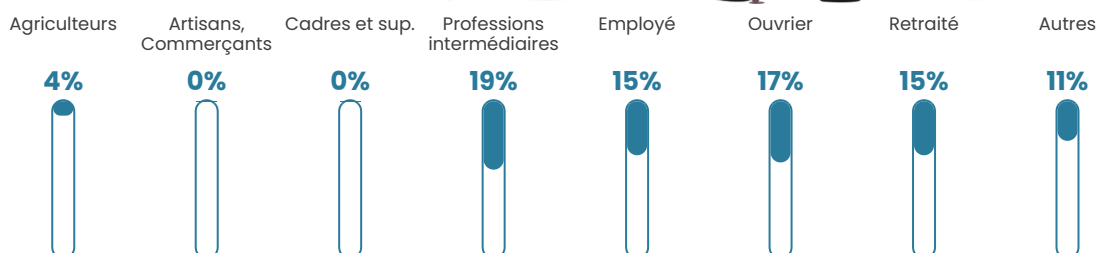

40 h/km²

Revenu moyen

28 080 €/an

Evolution du nombre d'habitants

Sources : Institut national de la statistique et des études économiques (insee) selon Les dernières parutions officielles de 2024 portant sur les années 2020, 2021 et 2022.

Tranche d'âge

Activité professionnelle

Niveau de diplôme

Composition des ménages

Profils électoraux

Premier tour

	Marine LE PEN	34.88 %
	Jean-Luc MÉLENCHON	20.16 %
	Emmanuel MACRON	17.05 %
	Éric ZEMMOUR	9.30 %
	Valérie PÉCRESE	6.20 %
	Yannick JADOT	5.43 %
	Fabien ROUSSEL	2.33 %
	Jean LASSALLE	2.33 %
	Nathalie ARTHAUD	0.78 %
	Anne HIDALGO	0.78 %
	Nicolas DUPONT-AIGNAN	0.78 %
	Philippe POUTOU	0.00 %