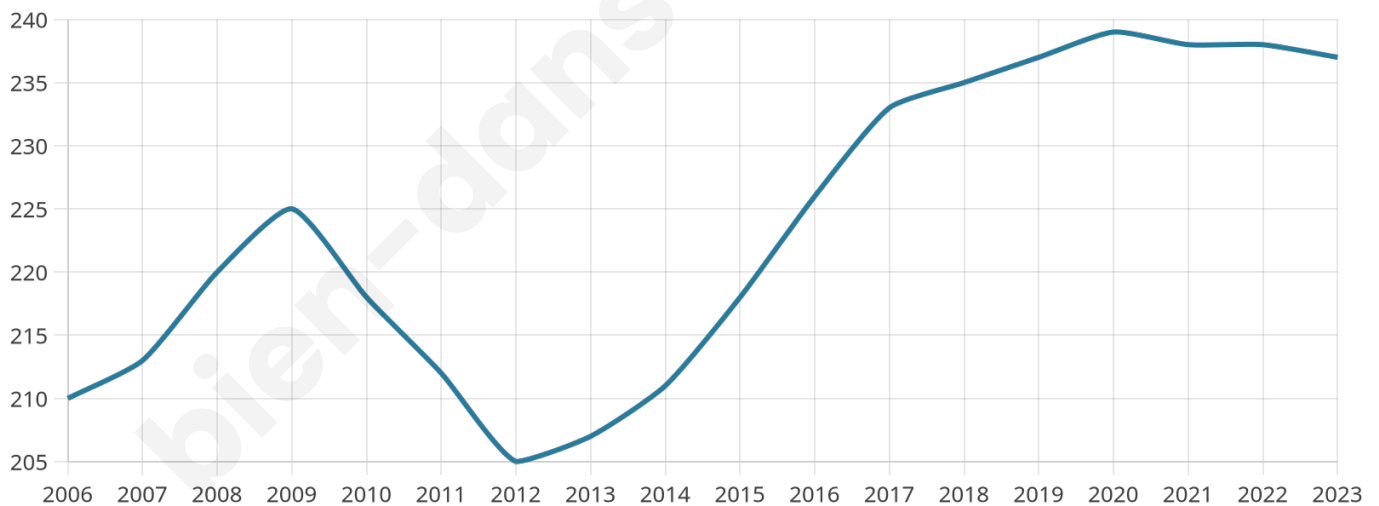

237

Age moyen

40 ans

Pop active

56.1%

Taux chômage

8.9%

Pop densité

40 h/km²

Revenu moyen

28 080 €/an

Evolution du nombre d'habitants

Sources : Institut national de la statistique et des études économiques (insee) selon Les dernières parutions officielles de 2024 portant sur les années 2020, 2021 et 2022.