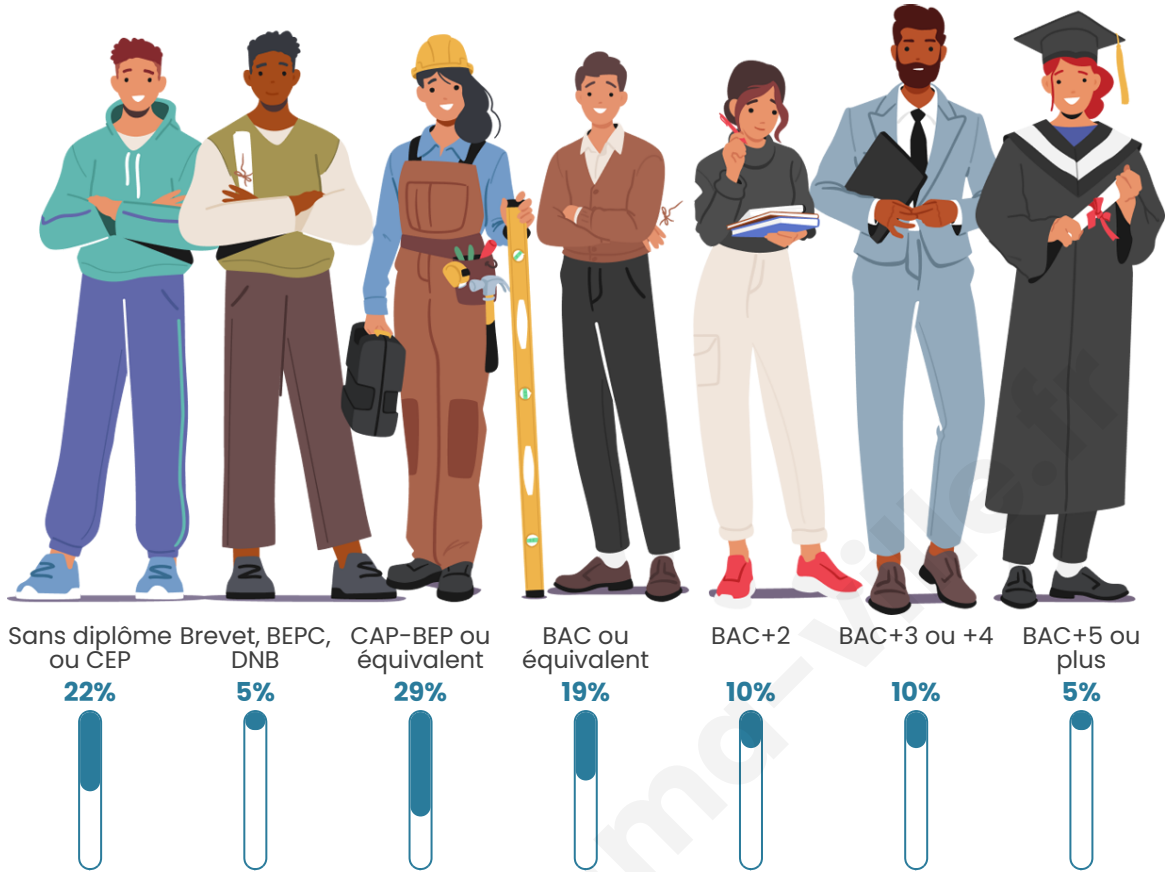

Tranche d'âge

Activité professionnelle

Niveau de diplôme

Composition des ménages

Profils électoraux

Premier tour

	Marine LE PEN	34.88 %
	Jean-Luc MÉLENCHON	20.16 %
	Emmanuel MACRON	17.05 %
	Éric ZEMMOUR	9.30 %
	Valérie PÉCRESE	6.20 %
	Yannick JADOT	5.43 %
	Fabien ROUSSEL	2.33 %
	Jean LASSALLE	2.33 %
	Nathalie ARTHAUD	0.78 %
	Anne HIDALGO	0.78 %
	Nicolas DUPONT-AIGNAN	0.78 %
	Philippe POUTOU	0.00 %