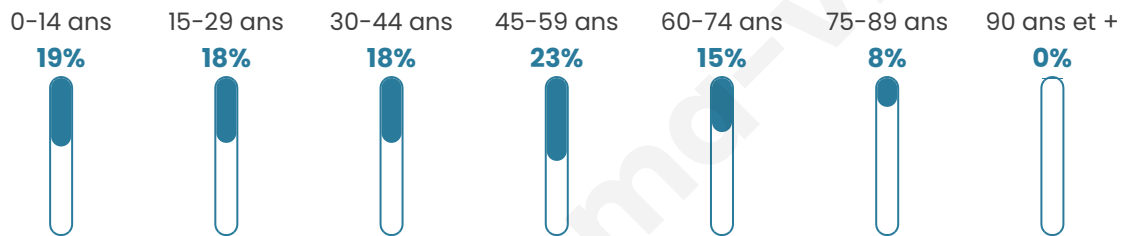

237

Age moyen

40 ans

Pop active

56.1%

Taux chômage

8.9%

Pop densité

40 h/km²

Revenu moyen

28 080 €/an

Evolution du nombre d'habitants

Sources : Institut national de la statistique et des études économiques (insee) selon Les dernières parutions officielles de 2024 portant sur les années 2020, 2021 et 2022.

Tranche d'âge

Activité professionnelle

Niveau de diplôme

Composition des ménages

Profils électoraux

Premier tour

	Marine LE PEN	34.88 %
	Jean-Luc MÉLENCHON	20.16 %
	Emmanuel MACRON	17.05 %
	Éric ZEMMOUR	9.30 %
	Valérie PÉCRESE	6.20 %
	Yannick JADOT	5.43 %
	Fabien ROUSSEL	2.33 %
	Jean LASSALLE	2.33 %
	Nathalie ARTHAUD	0.78 %
	Anne HIDALGO	0.78 %
	Nicolas DUPONT-AIGNAN	0.78 %
	Philippe POUTOU	0.00 %