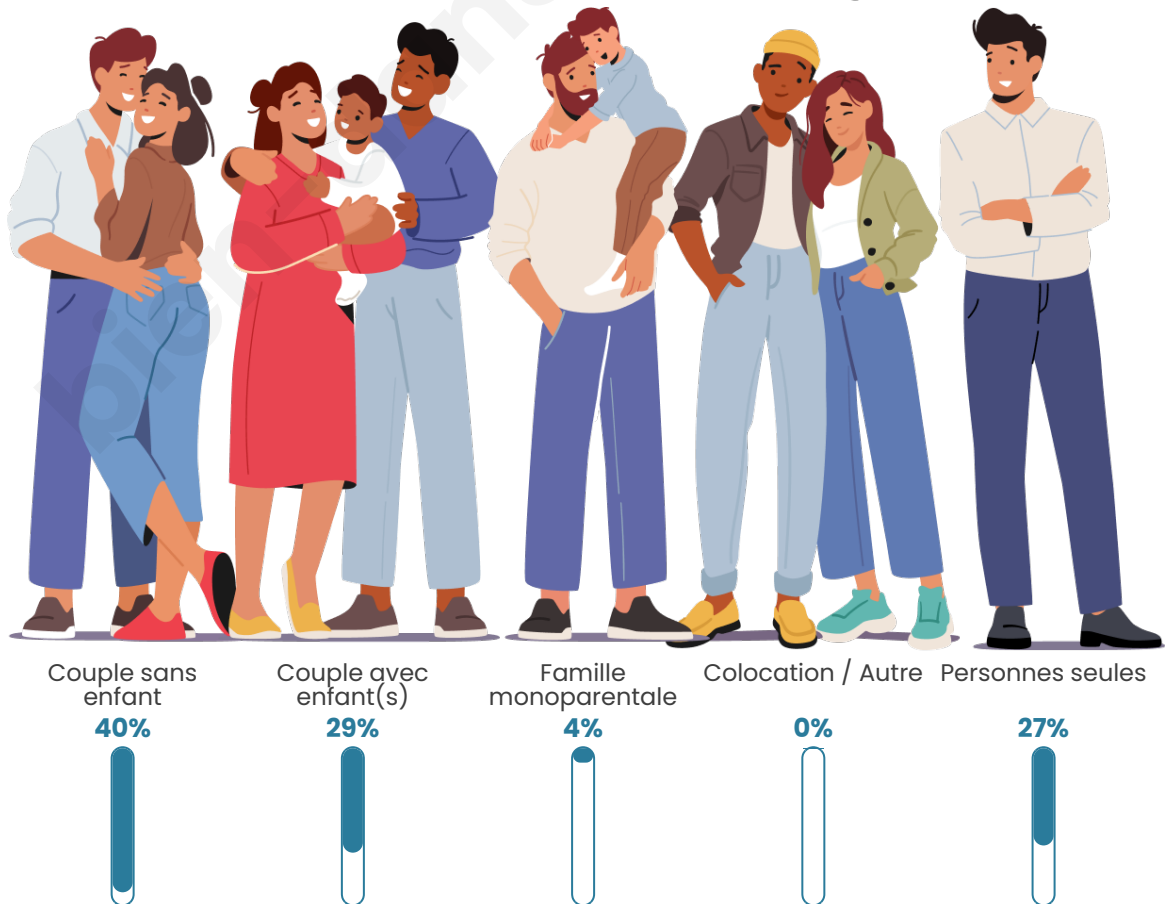

Tranche d'âge

Activité professionnelle

Niveau de diplôme

Composition des ménages

Profils électoraux

Premier tour

	Marine LE PEN	30.71 %
	Emmanuel MACRON	29.05 %
	Éric ZEMMOUR	9.13 %
	Jean-Luc MÉLENCHON	8.71 %
	Jean LASSALLE	7.88 %
	Valérie PÉCRESSE	7.47 %
	Fabien ROUSSEL	1.66 %
	Anne HIDALGO	1.66 %
	Yannick JADOT	1.66 %
	Nicolas DUPONT-AIGNAN	1.24 %
	Nathalie ARTHAUD	0.41 %
	Philippe POUTOU	0.41 %