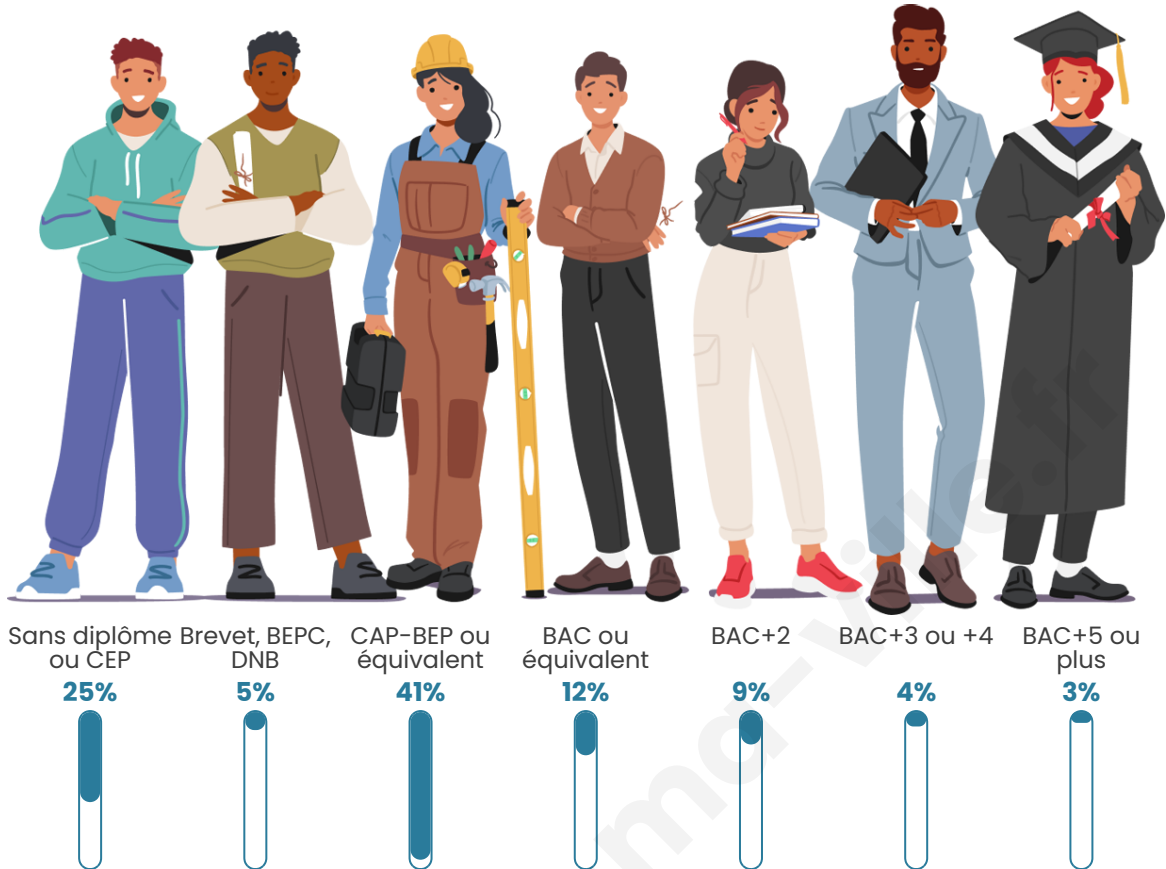

379

Age moyen

45 ans

Pop active

47.8%

Taux chômage

4.4%

Pop densité

Tranche d'âge

Activité professionnelle

Niveau de diplôme

Composition des ménages

Profils électoraux

Premier tour

	Marine LE PEN	30.71 %
	Emmanuel MACRON	29.05 %
	Éric ZEMMOUR	9.13 %
	Jean-Luc MÉLENCHON	8.71 %
	Jean LASSALLE	7.88 %
	Valérie PÉCRESSE	7.47 %
	Fabien ROUSSEL	1.66 %
	Anne HIDALGO	1.66 %
	Yannick JADOT	1.66 %
	Nicolas DUPONT-AIGNAN	1.24 %
	Nathalie ARTHAUD	0.41 %
	Philippe POUTOU	0.41 %