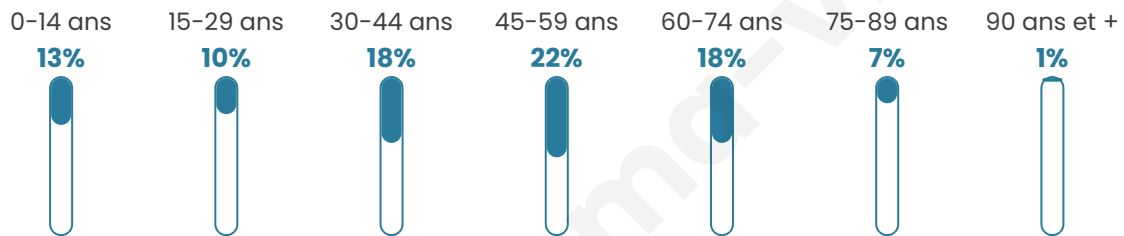

379

Age moyen

45 ans

Pop active

47.8%

Taux chômage

4.4%

Pop densité

15 h/km²

Revenu moyen

21 950 €/an

Evolution du nombre d'habitants

Sources : Institut national de la statistique et des études économiques (insee) selon Les dernières parutions officielles de 2024 portant sur les années 2020, 2021 et 2022.

Tranche d'âge

Activité professionnelle

Niveau de diplôme

Composition des ménages

Profils électoraux

Premier tour

	Marine LE PEN	30.71 %
	Emmanuel MACRON	29.05 %
	Éric ZEMMOUR	9.13 %
	Jean-Luc MÉLENCHON	8.71 %
	Jean LASSALLE	7.88 %
	Valérie PÉCRESSE	7.47 %
	Fabien ROUSSEL	1.66 %
	Anne HIDALGO	1.66 %
	Yannick JADOT	1.66 %
	Nicolas DUPONT-AIGNAN	1.24 %
	Nathalie ARTHAUD	0.41 %
	Philippe POUTOU	0.41 %

334 inscrits

Participation : 73.95%

Votes blancs : 1.21%

Votes nuls : 1.21%

Second tour

	Emmanuel MACRON	50,43 %
	Marine LE PEN	49,57 %

334 inscrits

Participation : 76.95%