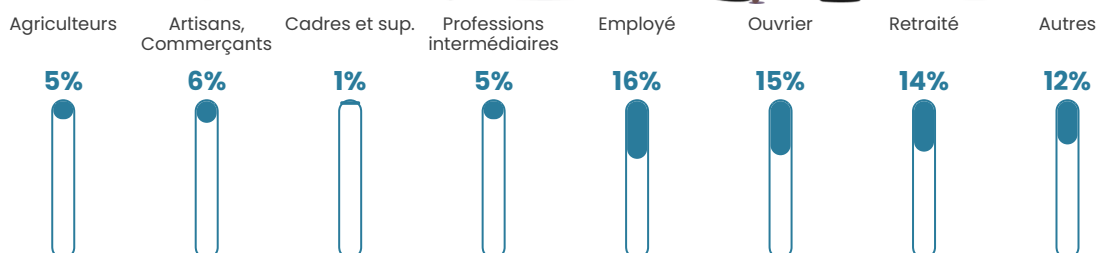

15 h/km²

Revenu moyen

21 950 €/an

Evolution du nombre d'habitants

Sources : Institut national de la statistique et des études économiques (insee) selon Les dernières parutions officielles de 2024 portant sur les années 2020, 2021 et 2022.

Tranche d'âge

Activité professionnelle

Niveau de diplôme

Composition des ménages

Profils électoraux

Premier tour

	Marine LE PEN	30.71 %
	Emmanuel MACRON	29.05 %
	Éric ZEMMOUR	9.13 %
	Jean-Luc MÉLENCHON	8.71 %
	Jean LASSALLE	7.88 %
	Valérie PÉCRESSE	7.47 %
	Fabien ROUSSEL	1.66 %
	Anne HIDALGO	1.66 %
	Yannick JADOT	1.66 %
	Nicolas DUPONT-AIGNAN	1.24 %
	Nathalie ARTHAUD	0.41 %
	Philippe POUTOU	0.41 %