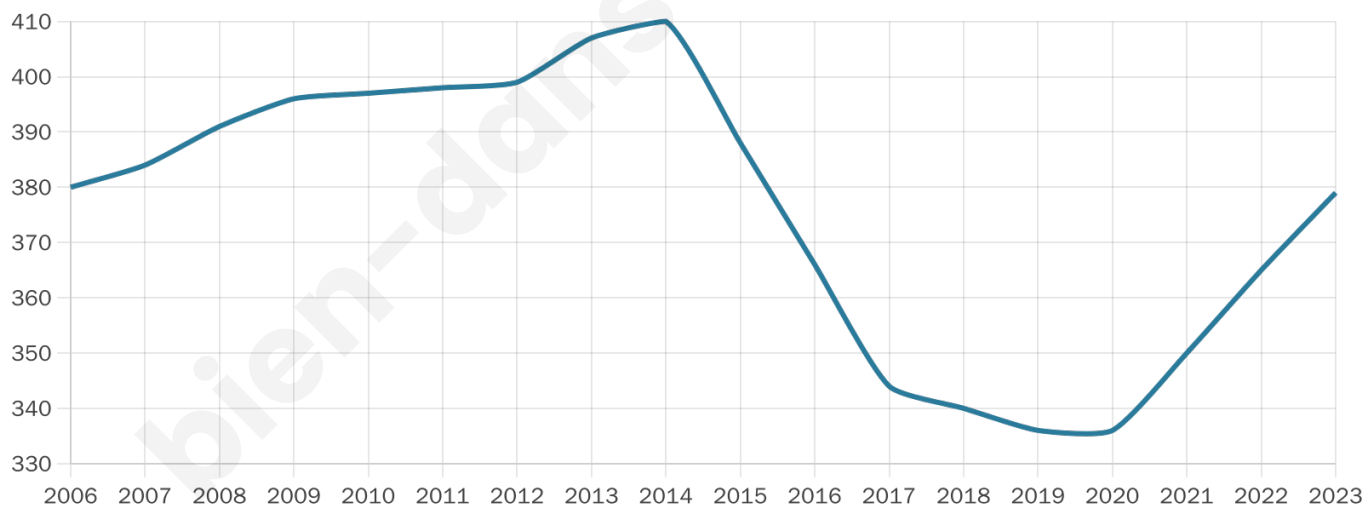

379

Age moyen

45 ans

Pop active

47.8%

Taux chômage

4.4%

Pop densité

15 h/km²

Revenu moyen

21 950 €/an

Evolution du nombre d'habitants

Sources : Institut national de la statistique et des études économiques (insee) selon Les dernières parutions officielles de 2024 portant sur les années 2020, 2021 et 2022.