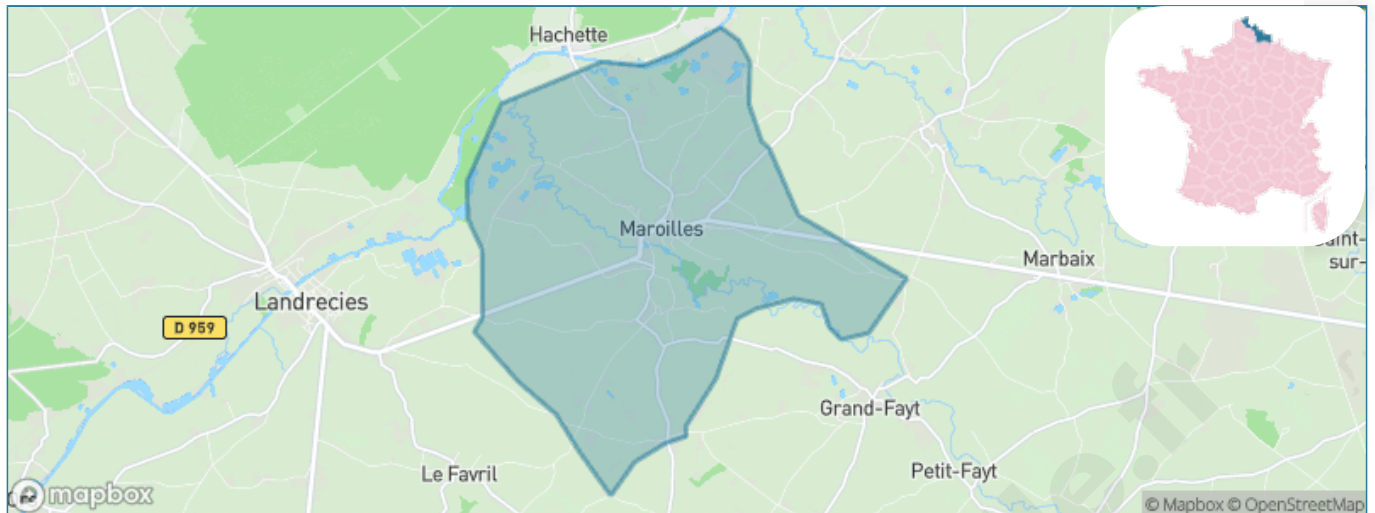

Version web

Ville de Maroilles

Présenté par

BIEN dans
ma **VILLE** 

Sommaire

Situation géographique	3
Statistiques sur la population	4
Evolution du nombre d'habitants	4
Tranche d'âge	5
0-14 ans	5
15-29 ans	5
30-44 ans	5
45-59 ans	5
60-74 ans	5
75-89 ans	5
90 ans et +	5
Activité professionnelle	5
Agriculteurs	5
Artisans, Commerçants	5
Cadres et sup.	5
Professions intermédiaires	5
Employé	5
Ouvrier	5
Retraité	5
Autres	5
Niveau de diplôme	6
Sans diplôme ou CEP	6
Brevet, BEPC, DNB	6
CAP-BEP ou équivalent	6
BAC ou équivalent	6
BAC+2	6
BAC+3 ou +4	6
BAC+5 ou plus	6
Composition des ménages	6
Couple sans enfant	6
Couple avec enfant(s)	6
Famille monoparentale	6
Colocation / Autre	6
Personnes seules	6
Profil électoraux	7
Premier tour	7
Sécurité	8
Evolution du nombre d'infractions	8
Pour comparer	9
Services à la population	10
Commerce	10
Éducation	10
Villes autour de Maroilles	11
Avis sur la ville de Maroilles	12
Moyenne par critère	12
Villes autour de Maroilles	12
Répartition des avis par note	12
Répartition des avis par note	12

Situation géographique

i Informations clés

- **Région** : Hauts-de-France
- **Département** : Nord
- **Code postal** : 59550
- **Superficie** : 22 km²

Statistiques sur la population

Nombre d'habitants

1 454