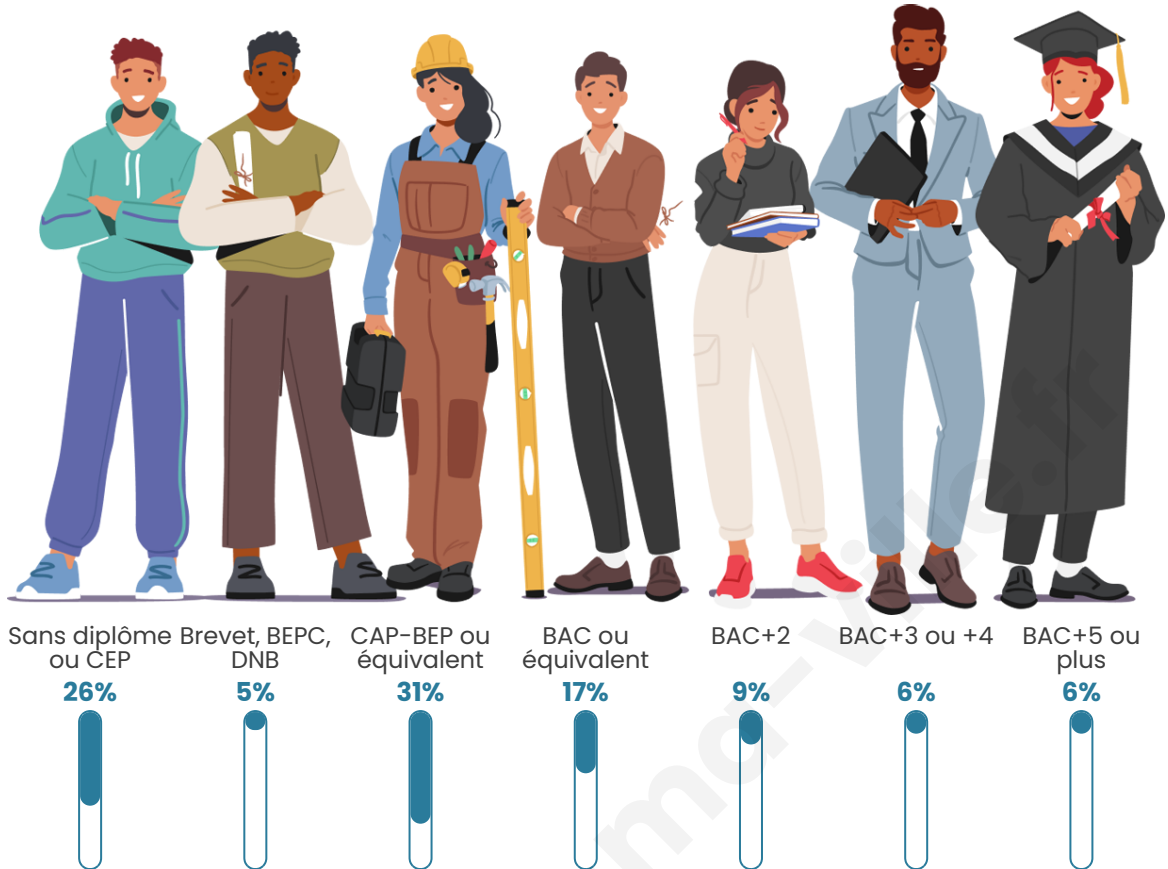

Age moyen

44 ans

Pop active

43.8%

Taux chômage

8.9%

Pop densité

66 h/km²

Tranche d'âge

Activité professionnelle

Niveau de diplôme

Composition des ménages

Profils électoraux

Premier tour

	Marine LE PEN	40.07 %
	Emmanuel MACRON	25.21 %
	Jean-Luc MÉLENCHON	13.32 %
	Éric ZEMMOUR	4.28 %
	Valérie PÉCRESSE	3.80 %
	Yannick JADOT	2.97 %
	Fabien ROUSSEL	2.85 %
	Nicolas DUPONT-AIGNAN	2.73 %
	Jean LASSALLE	2.14 %
	Anne HIDALGO	1.07 %
	Philippe POUTOU	0.83 %
	Nathalie ARTHAUD	0.71 %