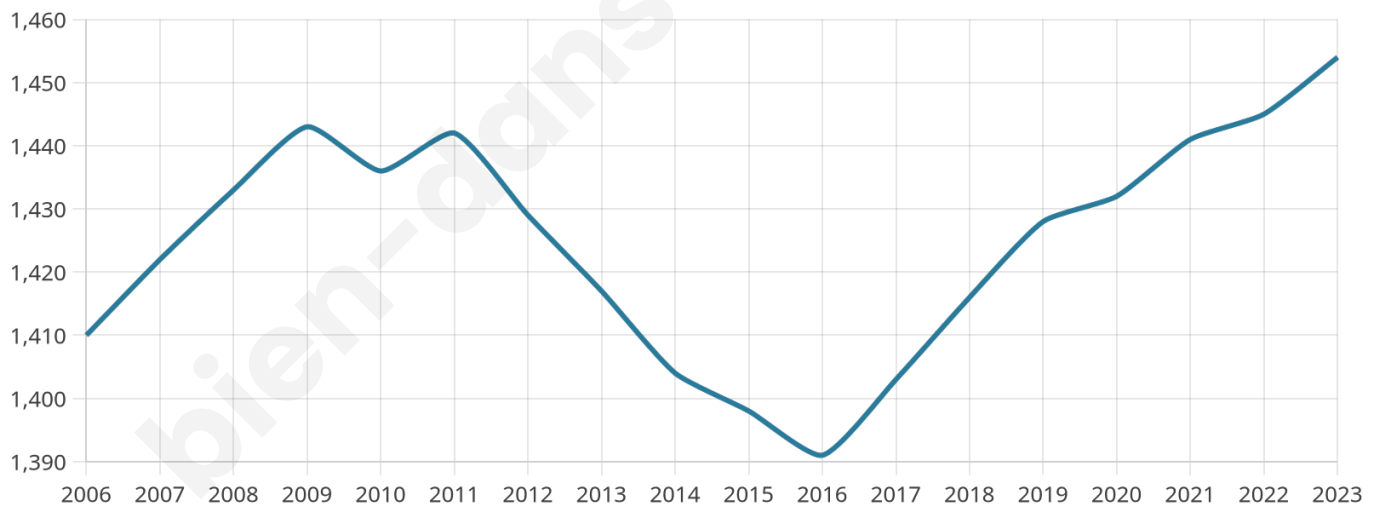

Age moyen

44 ans

Pop active

43.8%

Taux chômage

8.9%

Pop densité

66 h/km²

Revenu moyen

21 600 €/an

Evolution du nombre d'habitants

Sources : Institut national de la statistique et des études économiques (insee) selon Les dernières parutions officielles de 2024 portant sur les années 2020, 2021 et 2022.