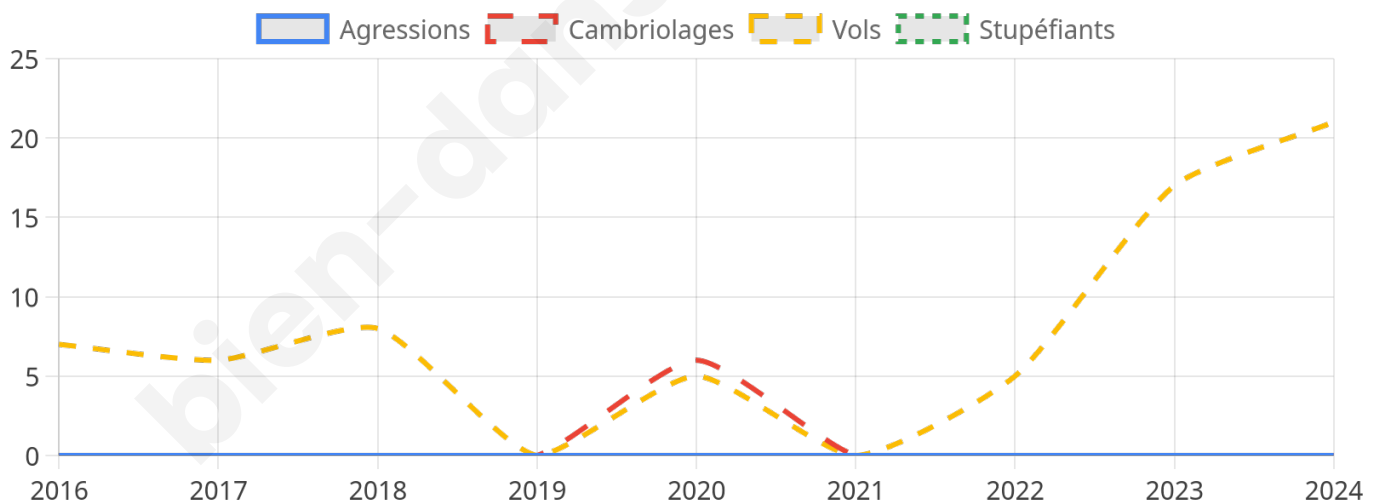

Sécurité

Agressions physiques / sexuelles

0

Cambriolages

0

Vols / dégradations

21

Stupéfiants

0

Evolution du nombre d'infractions