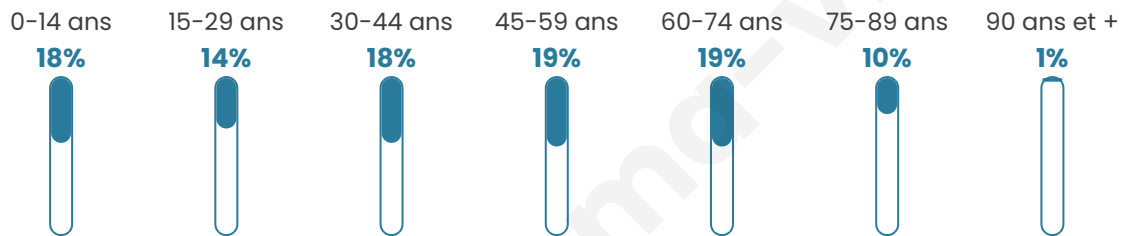

Age moyen

44 ans

Pop active

43.8%

Taux chômage

8.9%

Pop densité

66 h/km²

Revenu moyen

21 600 €/an

Evolution du nombre d'habitants

Sources : Institut national de la statistique et des études économiques (insee) selon Les dernières parutions officielles de 2024 portant sur les années 2020, 2021 et 2022.

Tranche d'âge

Activité professionnelle

Niveau de diplôme

Composition des ménages

Profils électoraux

Premier tour

	Marine LE PEN	40.07 %
	Emmanuel MACRON	25.21 %
	Jean-Luc MÉLENCHON	13.32 %
	Éric ZEMMOUR	4.28 %
	Valérie PÉCRESSE	3.80 %
	Yannick JADOT	2.97 %
	Fabien ROUSSEL	2.85 %
	Nicolas DUPONT-AIGNAN	2.73 %
	Jean LASSALLE	2.14 %
	Anne HIDALGO	1.07 %
	Philippe POUTOU	0.83 %
	Nathalie ARTHAUD	0.71 %

1 179 inscrits

Participation : 73.11%

Votes blancs : 2.09%

Votes nuls : 0.35%

Second tour

	Emmanuel MACRON	43,69 %
	Marine LE PEN	56,31 %

1 181 inscrits

Participation : 75.36%