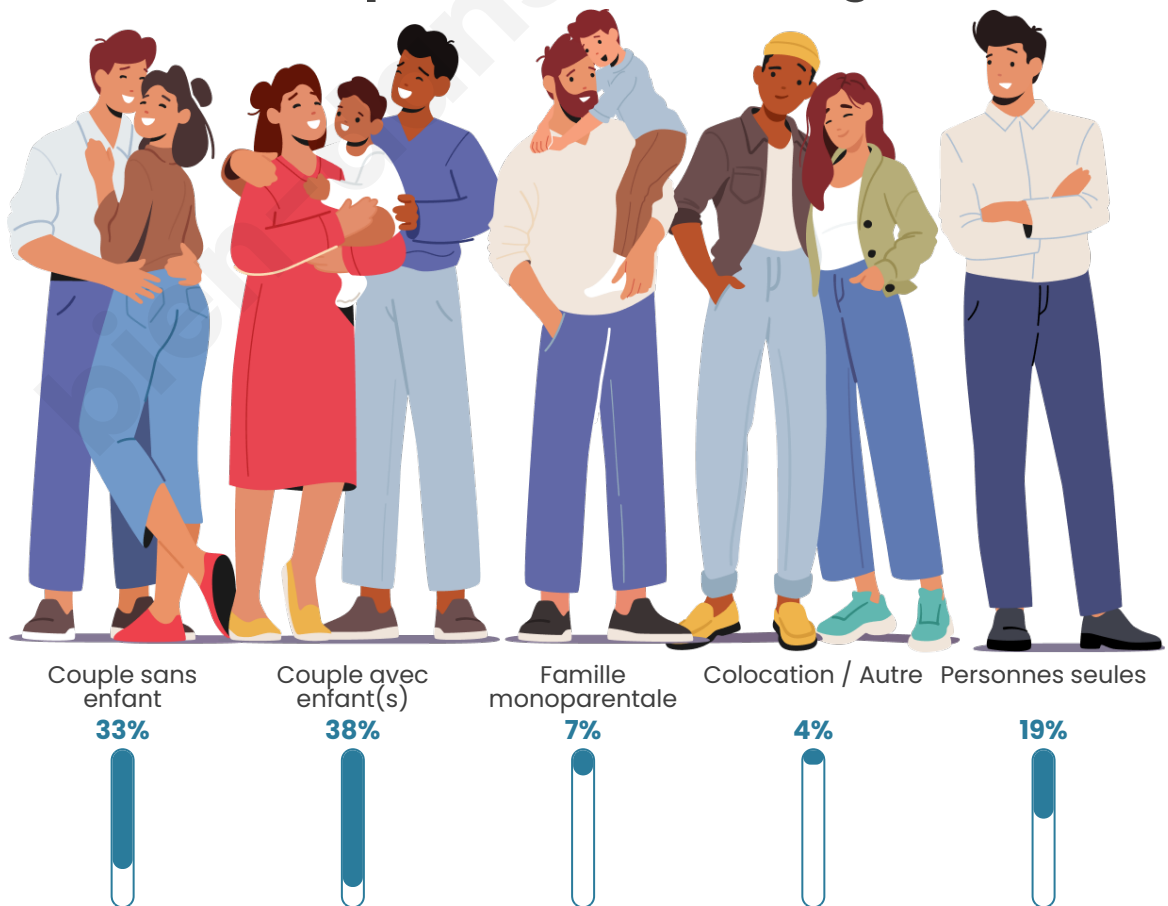

Tranche d'âge

Activité professionnelle

Niveau de diplôme

Composition des ménages

Profils électoraux

Premier tour

	Marine LE PEN	40.07 %
	Emmanuel MACRON	25.21 %
	Jean-Luc MÉLENCHON	13.32 %
	Éric ZEMMOUR	4.28 %
	Valérie PÉCRESSE	3.80 %
	Yannick JADOT	2.97 %
	Fabien ROUSSEL	2.85 %
	Nicolas DUPONT-AIGNAN	2.73 %
	Jean LASSALLE	2.14 %
	Anne HIDALGO	1.07 %
	Philippe POUTOU	0.83 %
	Nathalie ARTHAUD	0.71 %