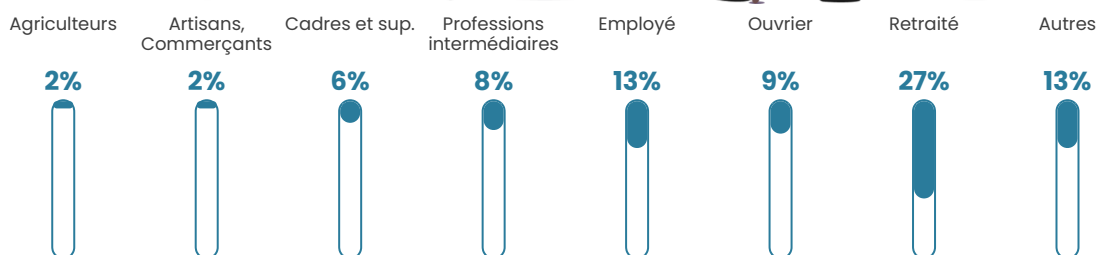

Revenu moyen

21 600 €/an

Evolution du nombre d'habitants

Sources : Institut national de la statistique et des études économiques (insee) selon Les dernières parutions officielles de 2024 portant sur les années 2020, 2021 et 2022.

Tranche d'âge

Activité professionnelle

Niveau de diplôme

Composition des ménages

Profils électoraux

Premier tour

	Marine LE PEN	40.07 %
	Emmanuel MACRON	25.21 %
	Jean-Luc MÉLENCHON	13.32 %
	Éric ZEMMOUR	4.28 %
	Valérie PÉCRESSE	3.80 %
	Yannick JADOT	2.97 %
	Fabien ROUSSEL	2.85 %
	Nicolas DUPONT-AIGNAN	2.73 %
	Jean LASSALLE	2.14 %
	Anne HIDALGO	1.07 %
	Philippe POUTOU	0.83 %
	Nathalie ARTHAUD	0.71 %