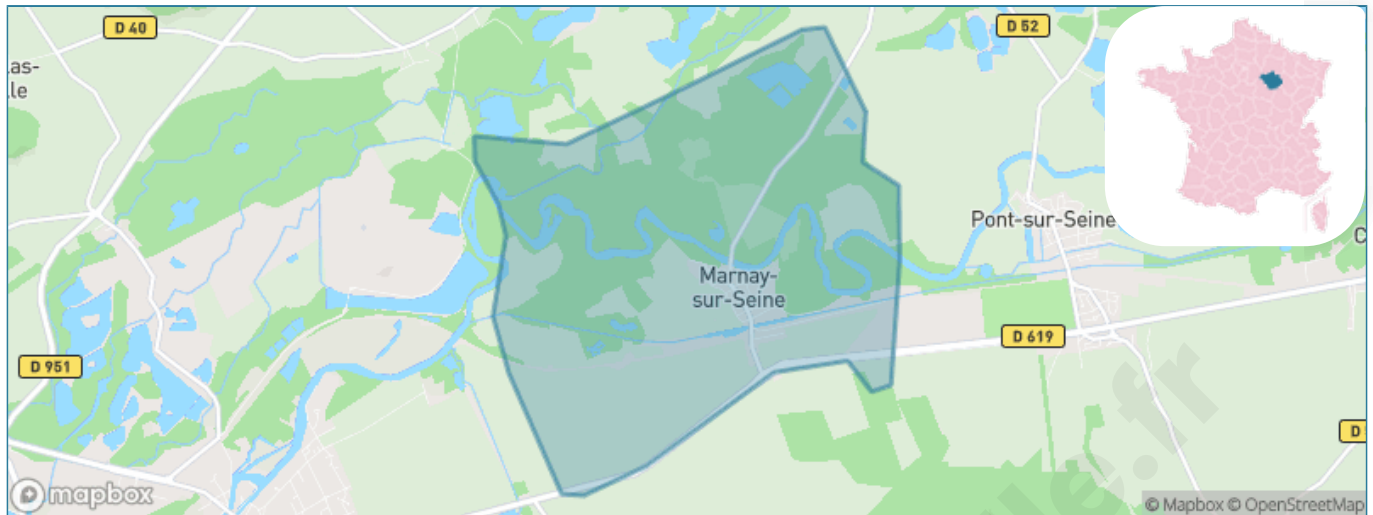

Version web

Ville de Marnay-sur-Seine

Présenté par

BIEN dans
ma **VILLE** 

Sommaire

Situation géographique	3
Statistiques sur la population	4
Evolution du nombre d'habitants	4
Tranche d'âge	5
0-14 ans	5
15-29 ans	5
30-44 ans	5
45-59 ans	5
60-74 ans	5
75-89 ans	5
90 ans et +	5
Activité professionnelle	5
Agriculteurs	5
Artisans, Commerçants	5
Cadres et sup.	5
Professions intermédiaires	5
Employé	5
Ouvrier	5
Retraité	5
Autres	5
Niveau de diplôme	6
Sans diplôme ou CEP	6
Brevet, BEPC, DNB	6
CAP-BEP ou équivalent	6
BAC ou équivalent	6
BAC+2	6
BAC+3 ou +4	6
BAC+5 ou plus	6
Composition des ménages	6
Couple sans enfant	6
Couple avec enfant(s)	6
Famille monoparentale	6
Colocation / Autre	6
Personnes seules	6
Profil électoraux	7
Premier tour	7
Sécurité	8
Evolution du nombre d'infractions	8
Pour comparer	9
Services à la population	10
Commerce	10
Éducation	10
Villes autour de Marnay-sur-Seine	12
Avis sur la ville de Marnay-sur-Seine	13
Moyenne par critère	13
Villes autour de Marnay-sur-Seine	13
Répartition des avis par note	13
Répartition des avis par note	13

Situation géographique

i Informations clés

- **Région** : Grand Est
- **Département** : Aube
- **Code postal** : 10400
- **Superficie** : 10 km²

Statistiques sur la population

Nombre d'habitants

234

Age moyen