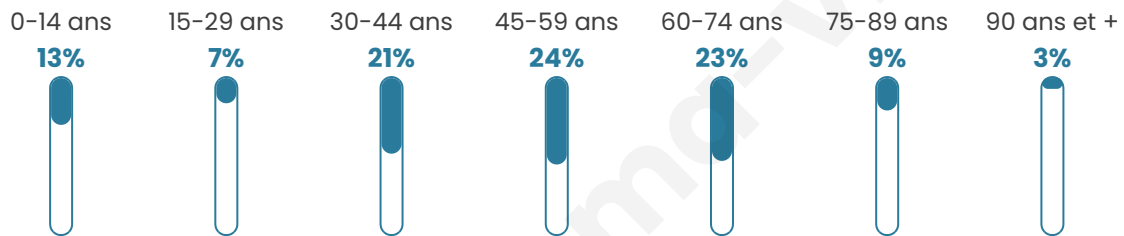

Version web

Ville de Marnay-sur-Seine

Présenté par

BIEN dans
ma **VILLE** 

Sommaire

Situation géographique	3
Statistiques sur la population	4
Evolution du nombre d'habitants	4
Tranche d'âge	5
0-14 ans	5
15-29 ans	5
30-44 ans	5
45-59 ans	5
60-74 ans	5
75-89 ans	5
90 ans et +	5
Activité professionnelle	5
Agriculteurs	5
Artisans, Commerçants	5
Cadres et sup.	5
Professions intermédiaires	5
Employé	5
Ouvrier	5
Retraité	5
Autres	5
Niveau de diplôme	6
Sans diplôme ou CEP	6
Brevet, BEPC, DNB	6
CAP-BEP ou équivalent	6
BAC ou équivalent	6
BAC+2	6
BAC+3 ou +4	6
BAC+5 ou plus	6
Composition des ménages	6
Couple sans enfant	6
Couple avec enfant(s)	6
Famille monoparentale	6
Colocation / Autre	6
Personnes seules	6
Profil électoraux	7
Premier tour	7
Sécurité	8
Evolution du nombre d'infractions	8
Pour comparer	9
Services à la population	10
Commerce	10
Éducation	10
Villes autour de Marnay-sur-Seine	12
Avis sur la ville de Marnay-sur-Seine	13
Moyenne par critère	13
Villes autour de Marnay-sur-Seine	13
Répartition des avis par note	13
Répartition des avis par note	13

49 ans

Pop active

48.3%

Taux chômage

9.9%

Pop densité

23 h/km²

Revenu moyen

Tranche d'âge

Activité professionnelle

Niveau de diplôme

Composition des ménages

Profils électoraux

Premier tour

	Marine LE PEN	37.13 %
	Emmanuel MACRON	17.37 %
	Éric ZEMMOUR	11.98 %
	Valérie PÉCRESSE	10.78 %
	Jean-Luc MÉLENCHON	7.78 %
	Yannick JADOT	5.99 %
	Nicolas DUPONT-AIGNAN	3.59 %
	Jean LASSALLE	2.40 %
	Fabien ROUSSEL	1.80 %
	Anne HIDALGO	1.20 %
	Nathalie ARTHAUD	0.00 %
	Philippe POUTOU	0.00 %