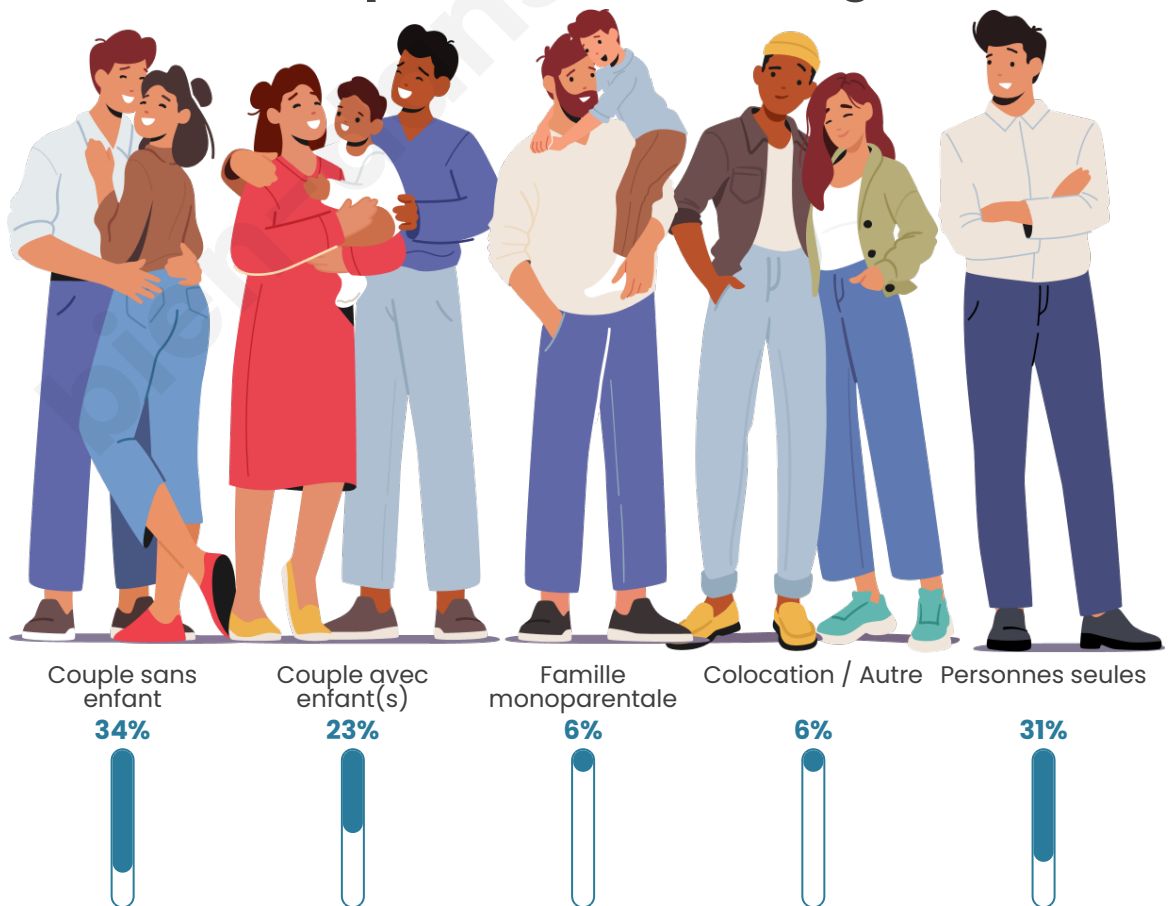

Tranche d'âge

Activité professionnelle

Niveau de diplôme

Composition des ménages

Profils électoraux

Premier tour

	Marine LE PEN	37.13 %
	Emmanuel MACRON	17.37 %
	Éric ZEMMOUR	11.98 %
	Valérie PÉCRESSE	10.78 %
	Jean-Luc MÉLENCHON	7.78 %
	Yannick JADOT	5.99 %
	Nicolas DUPONT-AIGNAN	3.59 %
	Jean LASSALLE	2.40 %
	Fabien ROUSSEL	1.80 %
	Anne HIDALGO	1.20 %
	Nathalie ARTHAUD	0.00 %
	Philippe POUTOU	0.00 %