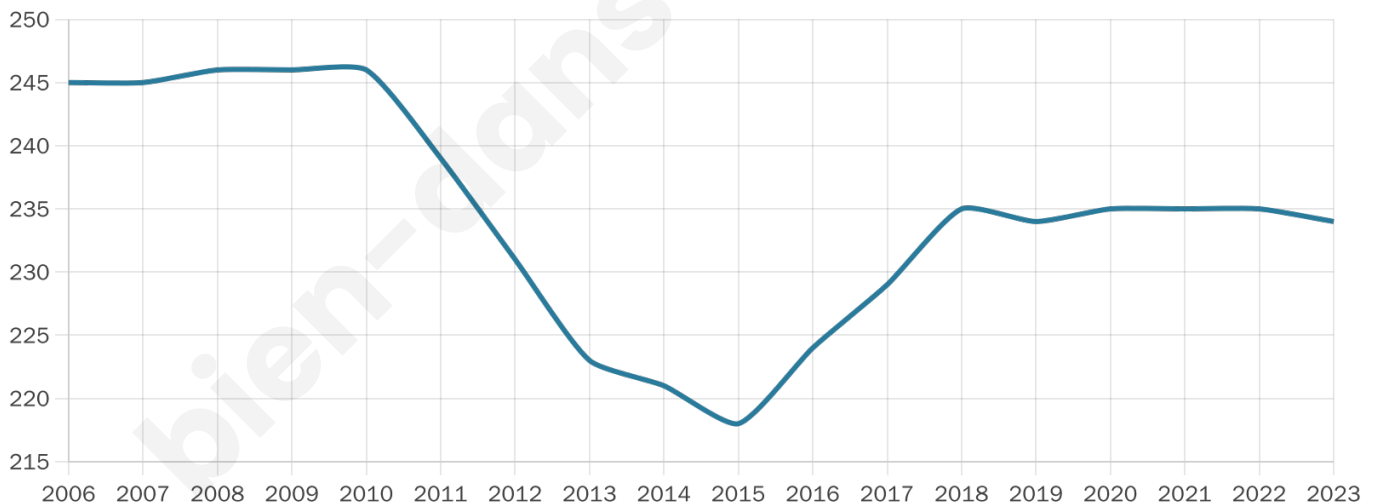

49 ans

Pop active

48.3%

Taux chômage

9.9%

Pop densité

23 h/km²

Revenu moyen

23 620 €/an

Evolution du nombre d'habitants

Sources : Institut national de la statistique et des études économiques (insee) selon Les dernières parutions officielles de 2024 portant sur les années 2020, 2021 et 2022.