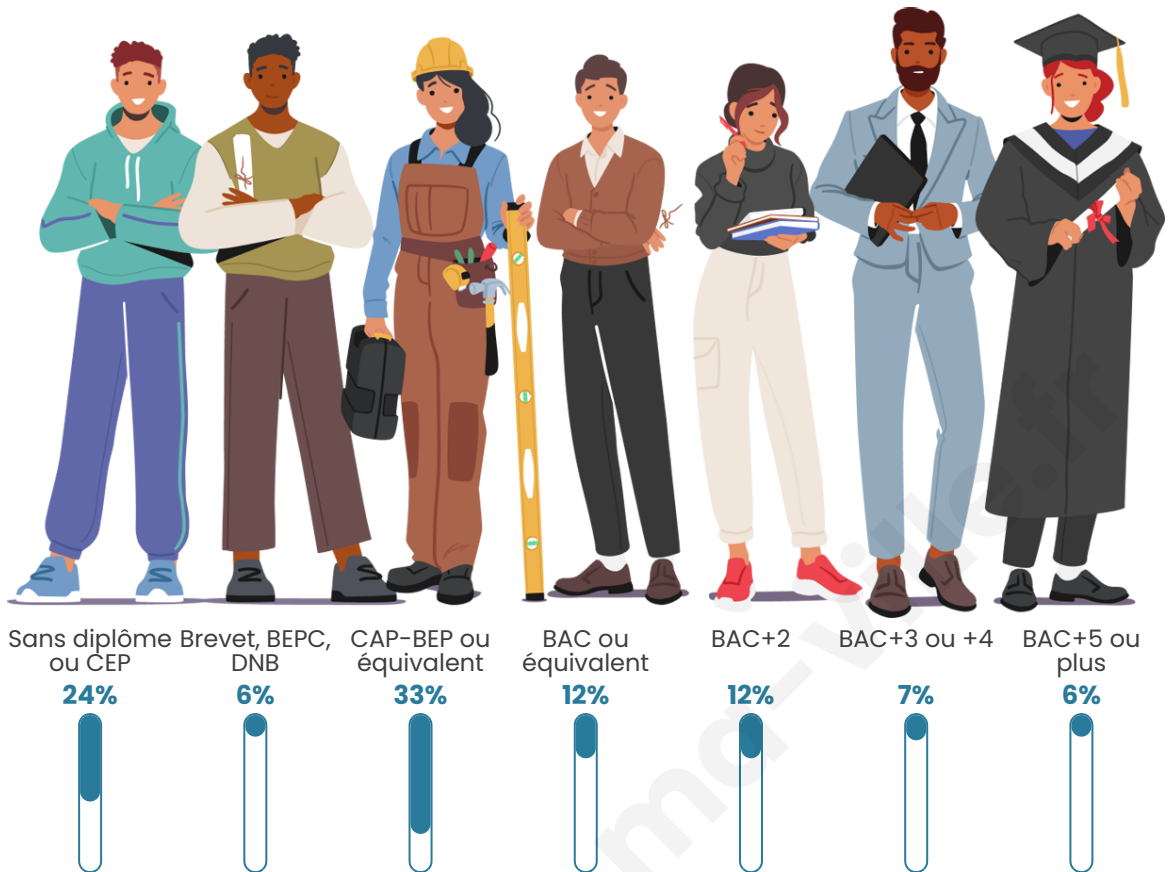

Tranche d'âge

Activité professionnelle

Niveau de diplôme

Composition des ménages

Profils électoraux

Premier tour

	Marine LE PEN	37.13 %
	Emmanuel MACRON	17.37 %
	Éric ZEMMOUR	11.98 %
	Valérie PÉCRESSE	10.78 %
	Jean-Luc MÉLENCHON	7.78 %
	Yannick JADOT	5.99 %
	Nicolas DUPONT-AIGNAN	3.59 %
	Jean LASSALLE	2.40 %
	Fabien ROUSSEL	1.80 %
	Anne HIDALGO	1.20 %
	Nathalie ARTHAUD	0.00 %
	Philippe POUTOU	0.00 %