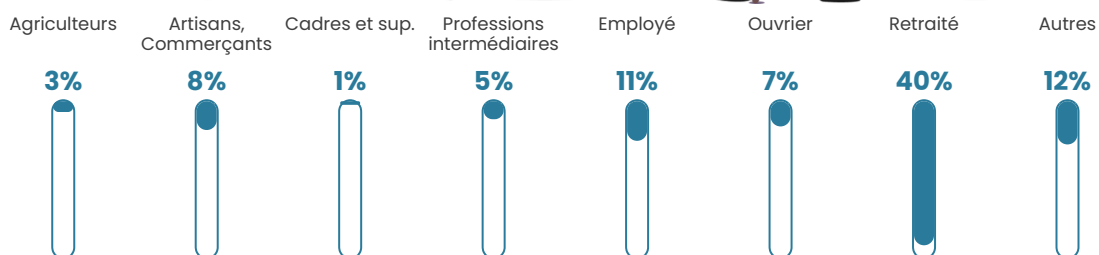

19 030 €/an

Evolution du nombre d'habitants

Sources : Institut national de la statistique et des études économiques (insee) selon Les dernières parutions officielles de 2024 portant sur les années 2020, 2021 et 2022.

Tranche d'âge

Activité professionnelle

Niveau de diplôme

Composition des ménages

Profils électoraux

Premier tour

	Jean-Luc MÉLENCHON	30.29 %
	Emmanuel MACRON	22.60 %
	Marine LE PEN	18.27 %
	Jean LASSALLE	6.73 %
	Yannick JADOT	4.81 %
	Valérie PÉCRESSÉ	4.81 %
	Éric ZEMMOUR	3.85 %
	Nicolas DUPONT- AIGNAN	2.40 %
	Fabien ROUSSEL	1.92 %
	Anne HIDALGO	1.92 %
	Philippe POUTOU	1.92 %
	Nathalie ARTHAUD	0.48 %