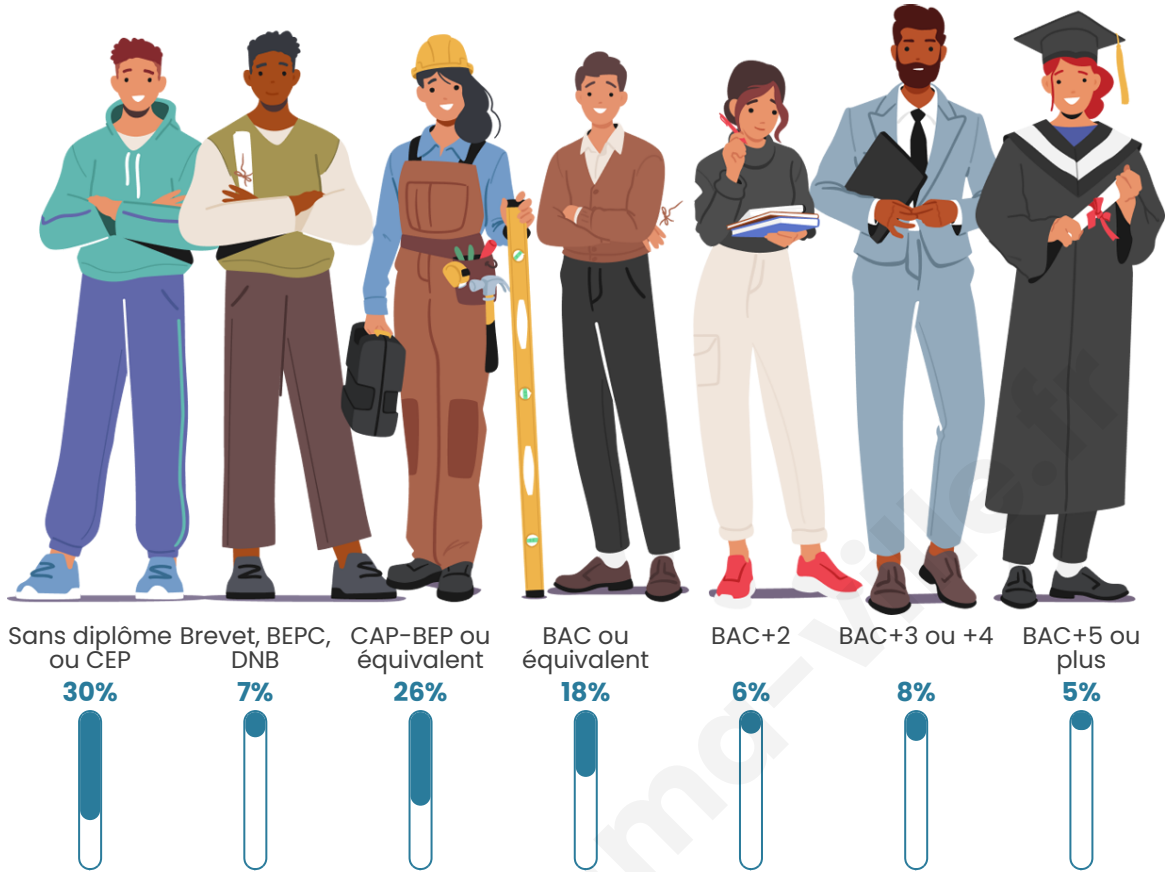

Tranche d'âge

Activité professionnelle

Niveau de diplôme

Composition des ménages

Profils électoraux

Premier tour

	Jean-Luc MÉLENCHON	30.29 %
	Emmanuel MACRON	22.60 %
	Marine LE PEN	18.27 %
	Jean LASSALLE	6.73 %
	Yannick JADOT	4.81 %
	Valérie PÉCRESSÉ	4.81 %
	Éric ZEMMOUR	3.85 %
	Nicolas DUPONT- AIGNAN	2.40 %
	Fabien ROUSSEL	1.92 %
	Anne HIDALGO	1.92 %
	Philippe POUTOU	1.92 %
	Nathalie ARTHAUD	0.48 %