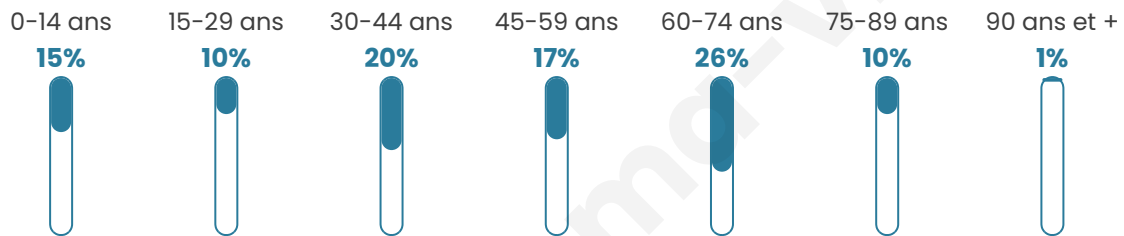

Version web

Ville de Marmeaux

Présenté par

BIEN dans
ma **VILLE** 

Sommaire

Situation géographique	3
Statistiques sur la population	4
Evolution du nombre d'habitants	4
Tranche d'âge	5
0-14 ans	5
15-29 ans	5
30-44 ans	5
45-59 ans	5
60-74 ans	5
75-89 ans	5
90 ans et +	5
Activité professionnelle	5
Agriculteurs	5
Artisans, Commerçants	5
Cadres et sup.	5
Professions intermédiaires	5
Employé	5
Ouvrier	5
Retraité	5
Autres	5
Niveau de diplôme	6
Sans diplôme ou CEP	6
Brevet, BEPC, DNB	6
CAP-BEP ou équivalent	6
BAC ou équivalent	6
BAC+2	6
BAC+3 ou +4	6
BAC+5 ou plus	6
Composition des ménages	6
Couple sans enfant	6
Couple avec enfant(s)	6
Famille monoparentale	6
Colocation / Autre	6
Personnes seules	6
Profils électoraux	7
Premier tour	7
Sécurité	9
Evolution du nombre d'infractions	9
Pour comparer	10
Services à la population	11
Commerce	11
Éducation	11
Villes autour de Marneaux	12

Statistiques sur la population

Nombre d'habitants

84

Age moyen

46 ans

Pop active

38.1%

Taux chômage

6.7%

Pop densité

8 h/km²

Revenu moyen

NC

Evolution du nombre d'habitants

Sources : Institut national de la statistique et des études économiques (insee) selon Les dernières parutions officielles de 2024 portant sur les années 2020, 2021 et 2022.

Tranche d'âge

Activité professionnelle

Niveau de diplôme

Composition des ménages

Profils électoraux

Premier tour

	Emmanuel MACRON	25.00 %
	Marine LE PEN	21.43 %
	Jean-Luc MÉLENCHON	16.07 %
	Nicolas DUPONT- AIGNAN	12.50 %
	Éric ZEMMOUR	5.36 %
	Yannick JADOT	5.36 %
	Fabien ROUSSEL	3.57 %
	Jean LASSALLE	3.57 %
	Anne HIDALGO	3.57 %
	Valérie PÉCRESSE	1.79 %
	Philippe POUTOU	1.79 %
	Nathalie ARTHAUD	0.00 %