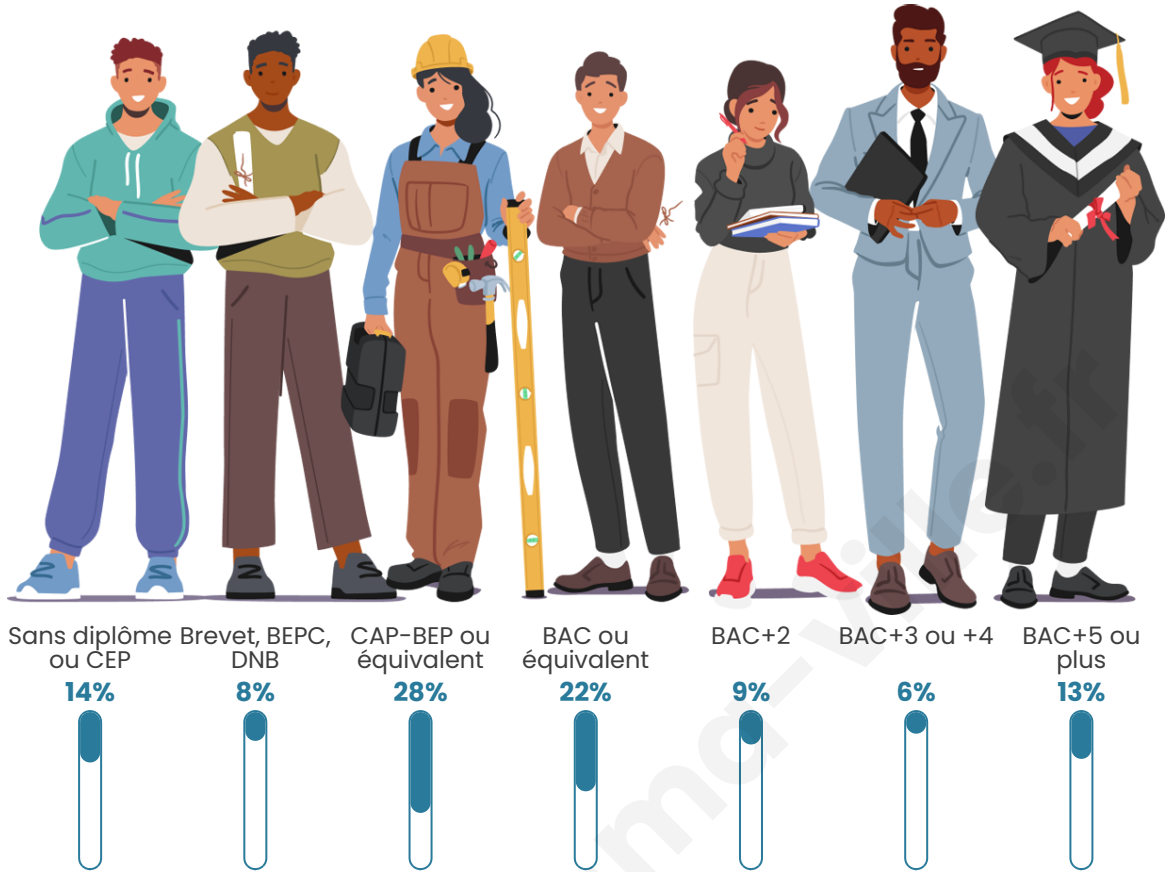

Statistiques sur la population

Nombre d'habitants

84

Age moyen

46 ans

Pop active

38.1%

Taux chômage

Tranche d'âge

Activité professionnelle

Niveau de diplôme

Composition des ménages

Profils électoraux

Premier tour

	Emmanuel MACRON	25.00 %
	Marine LE PEN	21.43 %
	Jean-Luc MÉLENCHON	16.07 %
	Nicolas DUPONT- AIGNAN	12.50 %
	Éric ZEMMOUR	5.36 %
	Yannick JADOT	5.36 %
	Fabien ROUSSEL	3.57 %
	Jean LASSALLE	3.57 %
	Anne HIDALGO	3.57 %
	Valérie PÉCRESSE	1.79 %
	Philippe POUTOU	1.79 %
	Nathalie ARTHAUD	0.00 %