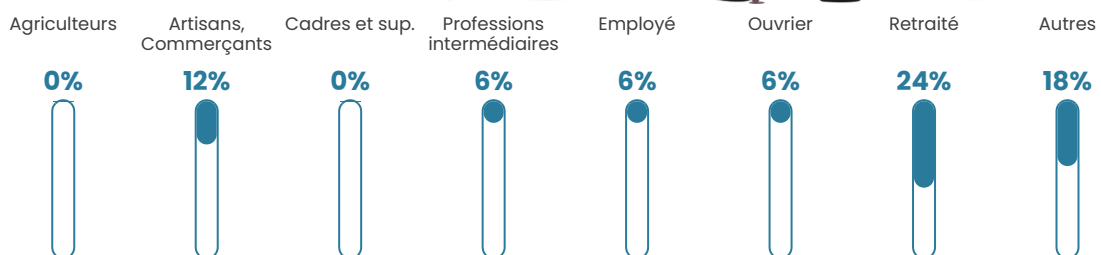

6.7%

Pop densité

8 h/km²

Revenu moyen

NC

Evolution du nombre d'habitants

Sources : Institut national de la statistique et des études économiques (insee) selon Les dernières parutions officielles de 2024 portant sur les années 2020, 2021 et 2022.

Tranche d'âge

Activité professionnelle

Niveau de diplôme

Composition des ménages

Profils électoraux

Premier tour

	Emmanuel MACRON	25.00 %
	Marine LE PEN	21.43 %
	Jean-Luc MÉLENCHON	16.07 %
	Nicolas DUPONT- AIGNAN	12.50 %
	Éric ZEMMOUR	5.36 %
	Yannick JADOT	5.36 %
	Fabien ROUSSEL	3.57 %
	Jean LASSALLE	3.57 %
	Anne HIDALGO	3.57 %
	Valérie PÉCRESSE	1.79 %
	Philippe POUTOU	1.79 %
	Nathalie ARTHAUD	0.00 %