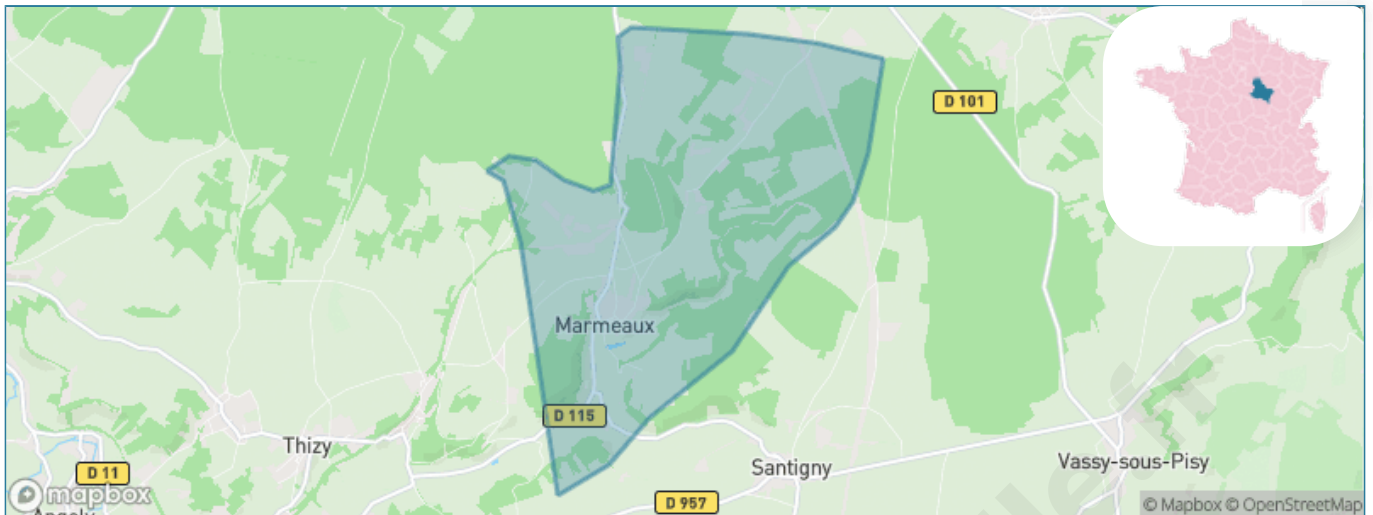

Version web

Ville de Marmeaux

Présenté par

BIEN dans
ma **VILLE** 

Sommaire

Situation géographique	3
Statistiques sur la population	4
Evolution du nombre d'habitants	4
Tranche d'âge	5
0-14 ans	5
15-29 ans	5
30-44 ans	5
45-59 ans	5
60-74 ans	5
75-89 ans	5
90 ans et +	5
Activité professionnelle	5
Agriculteurs	5
Artisans, Commerçants	5
Cadres et sup.	5
Professions intermédiaires	5
Employé	5
Ouvrier	5
Retraité	5
Autres	5
Niveau de diplôme	6
Sans diplôme ou CEP	6
Brevet, BEPC, DNB	6
CAP-BEP ou équivalent	6
BAC ou équivalent	6
BAC+2	6
BAC+3 ou +4	6
BAC+5 ou plus	6
Composition des ménages	6
Couple sans enfant	6
Couple avec enfant(s)	6
Famille monoparentale	6
Colocation / Autre	6
Personnes seules	6
Profils électoraux	7
Premier tour	7
Sécurité	9
Evolution du nombre d'infractions	9
Pour comparer	10
Services à la population	11
Commerce	11
Éducation	11
Villes autour de Marneaux	12

Situation géographique

i Informations clés

- **Région** : Bourgogne-Franche-Comté
- **Département** : Yonne
- **Code postal** : 89420
- **Superficie** : 10 km²

RÉGION
BOURGOGNE
FRANCHE
COMTE

l'Yonne
CONSEIL GÉNÉRAL