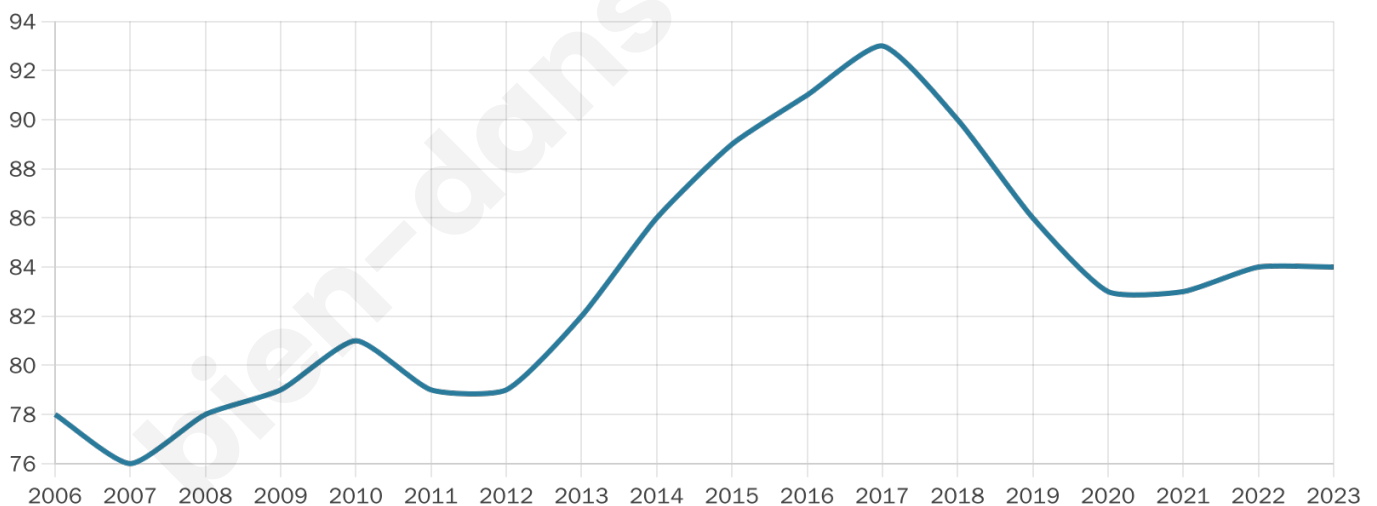

Statistiques sur la population

Nombre d'habitants

84

Age moyen

46 ans

Pop active

38.1%

Taux chômage

6.7%

Pop densité

8 h/km²

Revenu moyen

NC

Evolution du nombre d'habitants

Sources : Institut national de la statistique et des études économiques (insee) selon Les dernières parutions officielles de 2024 portant sur les années 2020, 2021 et 2022.

Tranche d'âge

Activité professionnelle

Niveau de diplôme

Composition des ménages

Profils électoraux

Premier tour

	Emmanuel MACRON	25.00 %
	Marine LE PEN	21.43 %
	Jean-Luc MÉLENCHON	16.07 %
	Nicolas DUPONT- AIGNAN	12.50 %
	Éric ZEMMOUR	5.36 %
	Yannick JADOT	5.36 %
	Fabien ROUSSEL	3.57 %
	Jean LASSALLE	3.57 %
	Anne HIDALGO	3.57 %
	Valérie PÉCRESSE	1.79 %
	Philippe POUTOU	1.79 %
	Nathalie ARTHAUD	0.00 %