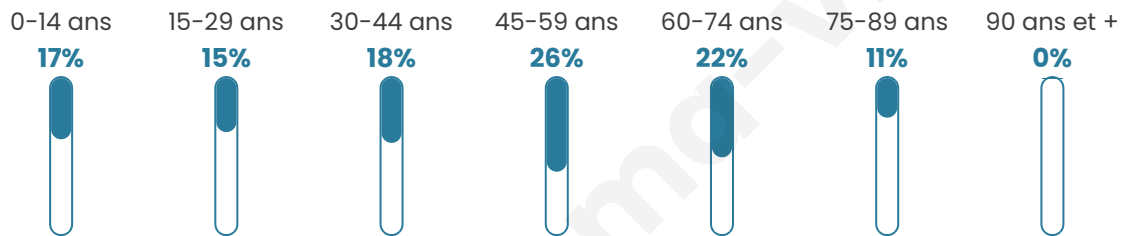

667

Age moyen

45 ans

Pop active

51.1%

Taux chômage

3.6%

Pop densité

28 h/km²

Revenu moyen

22 530 €/an

Evolution du nombre d'habitants

Sources : Institut national de la statistique et des études économiques (insee) selon Les dernières parutions officielles de 2024 portant sur les années 2020, 2021 et 2022.

Tranche d'âge

Activité professionnelle

Niveau de diplôme

Composition des ménages

Profils électoraux

Premier tour

	Emmanuel MACRON	27.62 %
	Marine LE PEN	25.27 %
	Jean-Luc MÉLENCHON	12.85 %
	Jean LASSALLE	8.78 %
	Valérie PÉCRESSÉ	7.92 %
	Éric ZEMMOUR	7.07 %
	Yannick JADOT	3.21 %
	Anne HIDALGO	2.14 %
	Nathalie ARTHAUD	1.71 %
	Fabien ROUSSEL	1.50 %
	Nicolas DUPONT-AIGNAN	1.28 %
	Philippe POUTOU	0.64 %