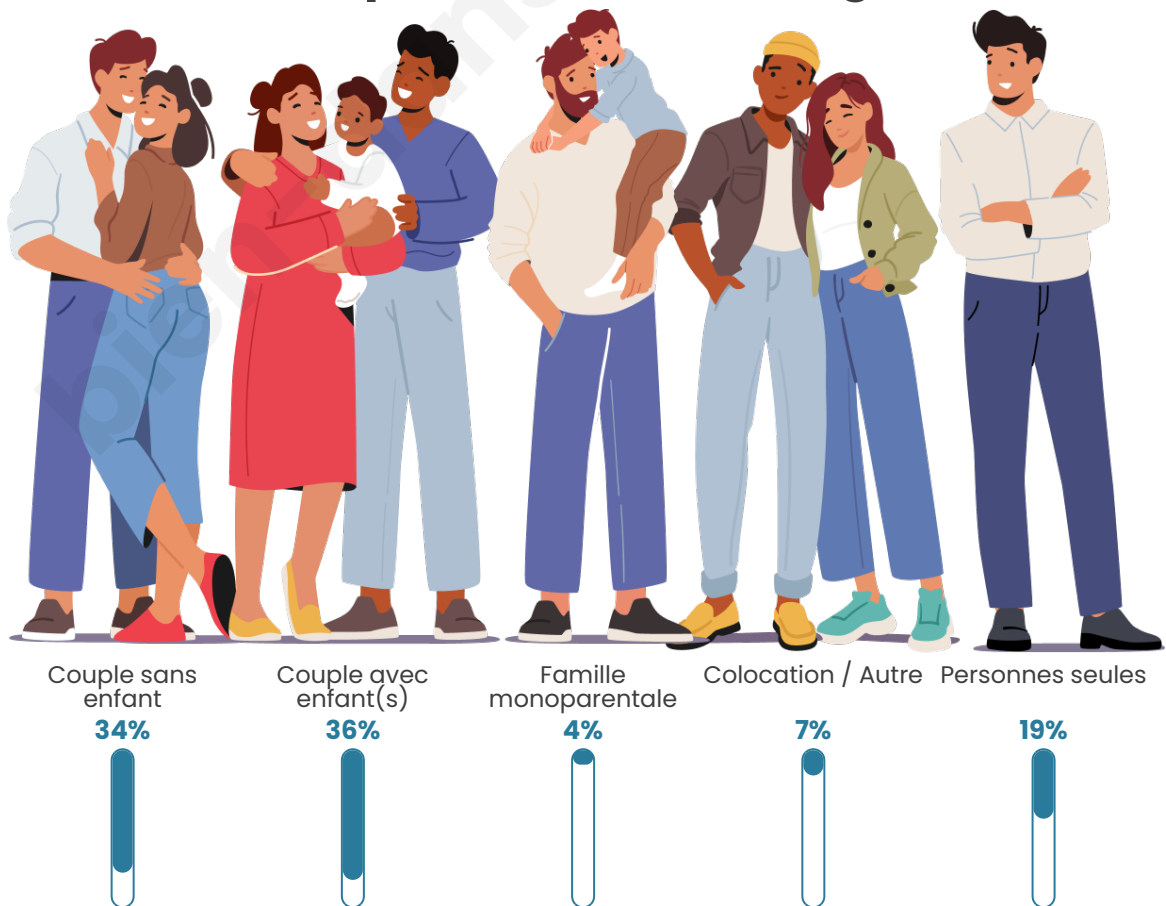

Tranche d'âge

Activité professionnelle

Niveau de diplôme

Composition des ménages

Profils électoraux

Premier tour

	Emmanuel MACRON	27.62 %
	Marine LE PEN	25.27 %
	Jean-Luc MÉLENCHON	12.85 %
	Jean LASSALLE	8.78 %
	Valérie PÉCRESSÉ	7.92 %
	Éric ZEMMOUR	7.07 %
	Yannick JADOT	3.21 %
	Anne HIDALGO	2.14 %
	Nathalie ARTHAUD	1.71 %
	Fabien ROUSSEL	1.50 %
	Nicolas DUPONT-AIGNAN	1.28 %
	Philippe POUTOU	0.64 %