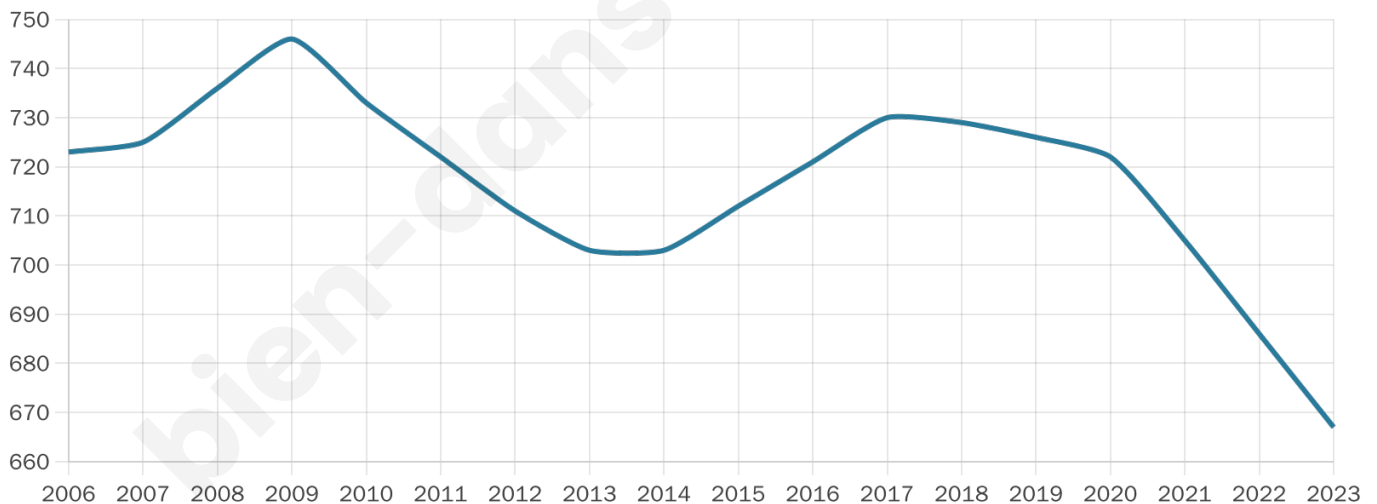

Version web

Ville de Marmanhac

Présenté par

BIEN dans
ma **VILLE** 

Sommaire

Situation géographique	3
Statistiques sur la population	4
Evolution du nombre d'habitants	4
Tranche d'âge	5
0-14 ans	5
15-29 ans	5
30-44 ans	5
45-59 ans	5
60-74 ans	5
75-89 ans	5
90 ans et +	5
Activité professionnelle	5
Agriculteurs	5
Artisans, Commerçants	5
Cadres et sup.	5
Professions intermédiaires	5
Employé	5
Ouvrier	5
Retraité	5
Autres	5
Niveau de diplôme	6
Sans diplôme ou CEP	6
Brevet, BEPC, DNB	6
CAP-BEP ou équivalent	6
BAC ou équivalent	6
BAC+2	6
BAC+3 ou +4	6
BAC+5 ou plus	6
Composition des ménages	6
Couple sans enfant	6
Couple avec enfant(s)	6
Famille monoparentale	6
Colocation / Autre	6
Personnes seules	6
Profils électoraux	7
Premier tour	7
Sécurité	8
Evolution du nombre d'infractions	8
Pour comparer	9
Services à la population	10
Commerce	10
Éducation	10
Villes autour de Marmanhac	11

667

Age moyen

45 ans

Pop active

51.1%

Taux chômage

3.6%

Pop densité

28 h/km²

Revenu moyen

22 530 €/an

Evolution du nombre d'habitants

Sources : Institut national de la statistique et des études économiques (insee) selon Les dernières parutions officielles de 2024 portant sur les années 2020, 2021 et 2022.