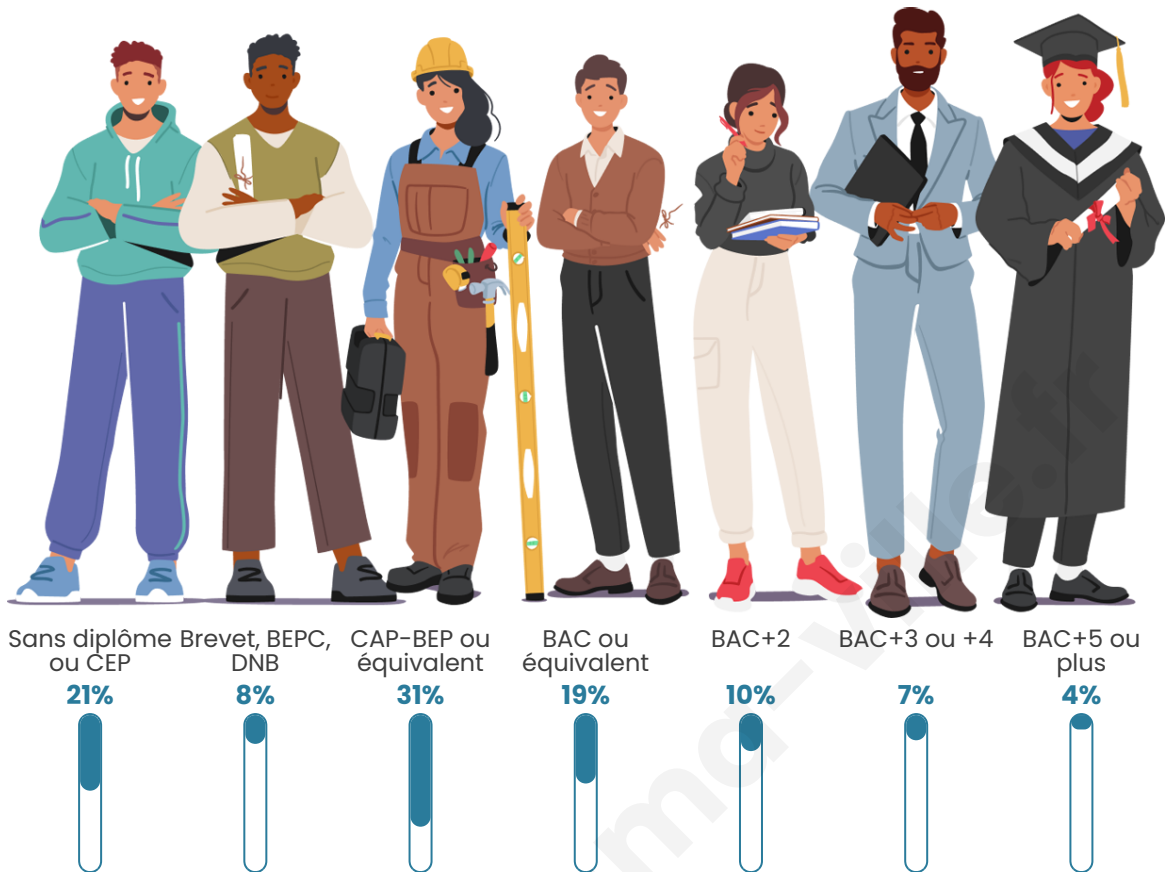

667

Age moyen

45 ans

Pop active

51.1%

Taux chômage

3.6%

Pop densité

Tranche d'âge

Activité professionnelle

Niveau de diplôme

Composition des ménages

Profils électoraux

Premier tour

	Emmanuel MACRON	27.62 %
	Marine LE PEN	25.27 %
	Jean-Luc MÉLENCHON	12.85 %
	Jean LASSALLE	8.78 %
	Valérie PÉCRESSÉ	7.92 %
	Éric ZEMMOUR	7.07 %
	Yannick JADOT	3.21 %
	Anne HIDALGO	2.14 %
	Nathalie ARTHAUD	1.71 %
	Fabien ROUSSEL	1.50 %
	Nicolas DUPONT-AIGNAN	1.28 %
	Philippe POUTOU	0.64 %