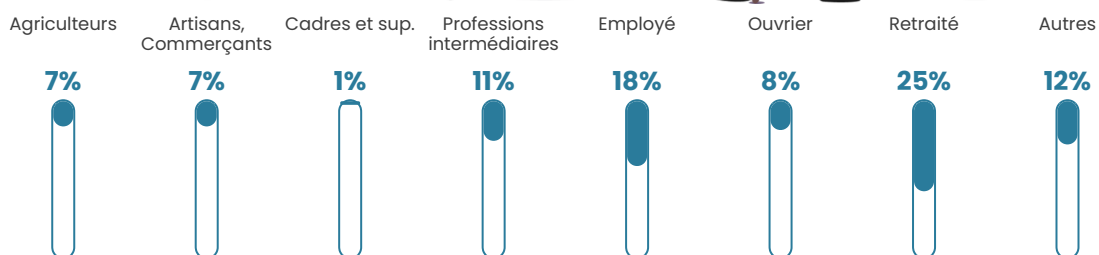

28 h/km²

Revenu moyen

22 530 €/an

Evolution du nombre d'habitants

Sources : Institut national de la statistique et des études économiques (insee) selon Les dernières parutions officielles de 2024 portant sur les années 2020, 2021 et 2022.

Tranche d'âge

Activité professionnelle

Niveau de diplôme

Composition des ménages

Profils électoraux

Premier tour

	Emmanuel MACRON	27.62 %
	Marine LE PEN	25.27 %
	Jean-Luc MÉLENCHON	12.85 %
	Jean LASSALLE	8.78 %
	Valérie PÉCRESSÉ	7.92 %
	Éric ZEMMOUR	7.07 %
	Yannick JADOT	3.21 %
	Anne HIDALGO	2.14 %
	Nathalie ARTHAUD	1.71 %
	Fabien ROUSSEL	1.50 %
	Nicolas DUPONT-AIGNAN	1.28 %
	Philippe POUTOU	0.64 %