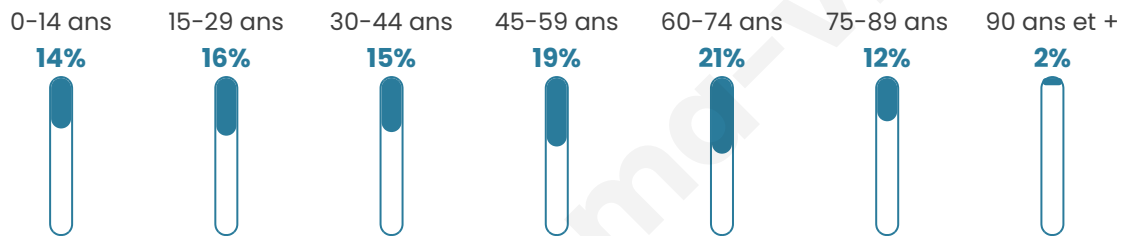

Nombre d'habitants

17 328

Age moyen

46 ans

Pop active

40.7%

Taux chômage

12%

Pop densité

385 h/km²

Revenu moyen

19 840 €/an

Evolution du nombre d'habitants

Sources : Institut national de la statistique et des études économiques (insee) selon Les dernières parutions officielles de 2024 portant sur les années 2020, 2021 et 2022.

Tranche d'âge

Activité professionnelle

Niveau de diplôme

Composition des ménages

Profils électoraux

Premier tour

	Emmanuel MACRON	25.11 %
	Marine LE PEN	23.99 %
	Jean-Luc MÉLENCHON	21.27 %
	Éric ZEMMOUR	8.29 %
	Jean LASSALLE	5.30 %
	Valérie PÉCRESSÉ	4.76 %
	Yannick JADOT	3.00 %
	Fabien ROUSSEL	2.95 %
	Anne HIDALGO	2.18 %
	Nicolas DUPONT- AIGNAN	1.93 %
	Philippe POUTOU	0.72 %
	Nathalie ARTHAUD	0.52 %