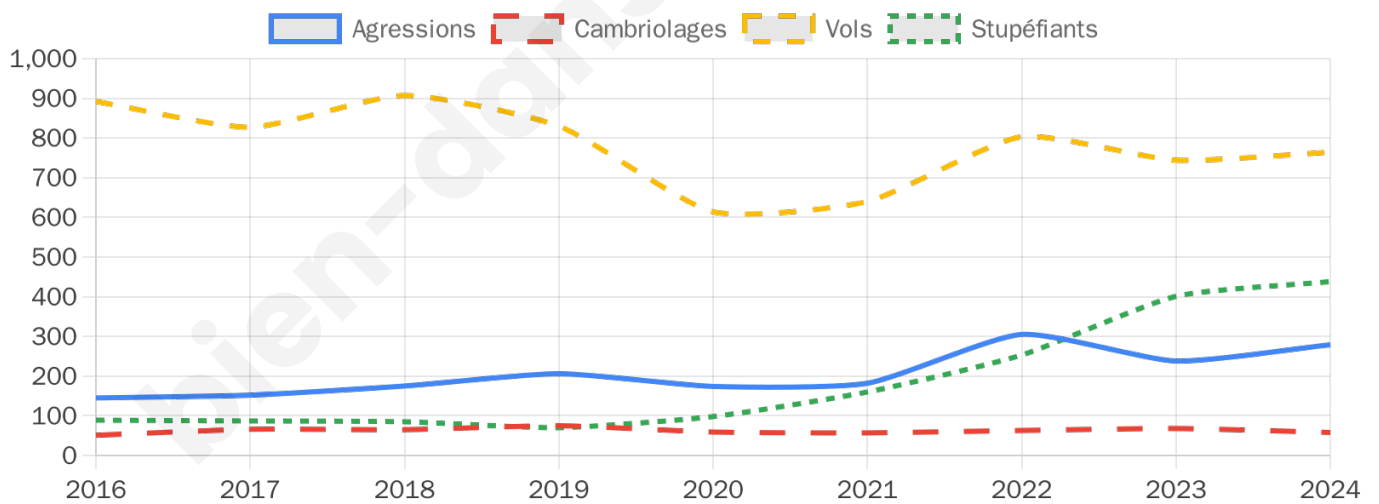

12 456 inscrits

Participation : 70.85%

Votes blancs : 1.25%

Votes nuls : 0.83%

Second tour

	Emmanuel MACRON	55,08 %
	Marine LE PEN	44,92 %

12 466 inscrits

Participation : 69.26%

Votes blancs : 6.56%

Votes nuls : 3.64%

Sécurité

Agressions physiques / sexuelles

279

Cambriolages

58

Vols / dégradations

764

Stupéfiants

438

Evolution du nombre d'infractions

Pour comparer

(en proportion du nombre d'habitants)

Sources : Bases statistiques communale, départementale et régionale de la délinquance enregistrée par la police et la gendarmerie nationales selon les dernières parutions officielles de 2025 portant sur l'année 2024 ([data.gouv](https://data.gouv.fr)).