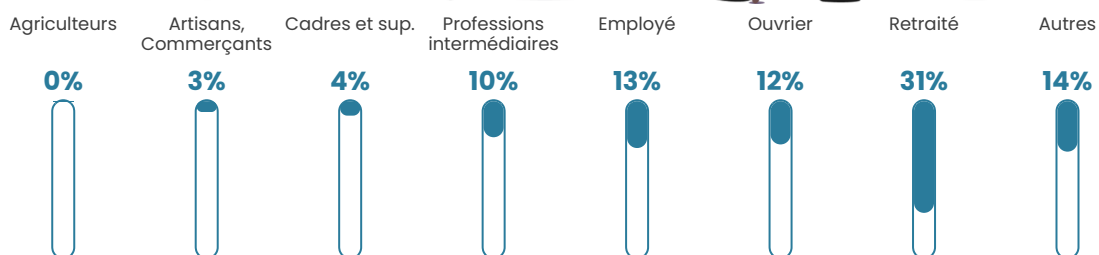

Pop densité

385 h/km²

Revenu moyen

19 840 €/an

Evolution du nombre d'habitants

Sources : Institut national de la statistique et des études économiques (insee) selon Les dernières parutions officielles de 2024 portant sur les années 2020, 2021 et 2022.

Tranche d'âge

Activité professionnelle

Niveau de diplôme

Composition des ménages

Profils électoraux

Premier tour

	Emmanuel MACRON	25.11 %
	Marine LE PEN	23.99 %
	Jean-Luc MÉLENCHON	21.27 %
	Éric ZEMMOUR	8.29 %
	Jean LASSALLE	5.30 %
	Valérie PÉCRESSÉ	4.76 %
	Yannick JADOT	3.00 %
	Fabien ROUSSEL	2.95 %
	Anne HIDALGO	2.18 %
	Nicolas DUPONT- AIGNAN	1.93 %
	Philippe POUTOU	0.72 %
	Nathalie ARTHAUD	0.52 %