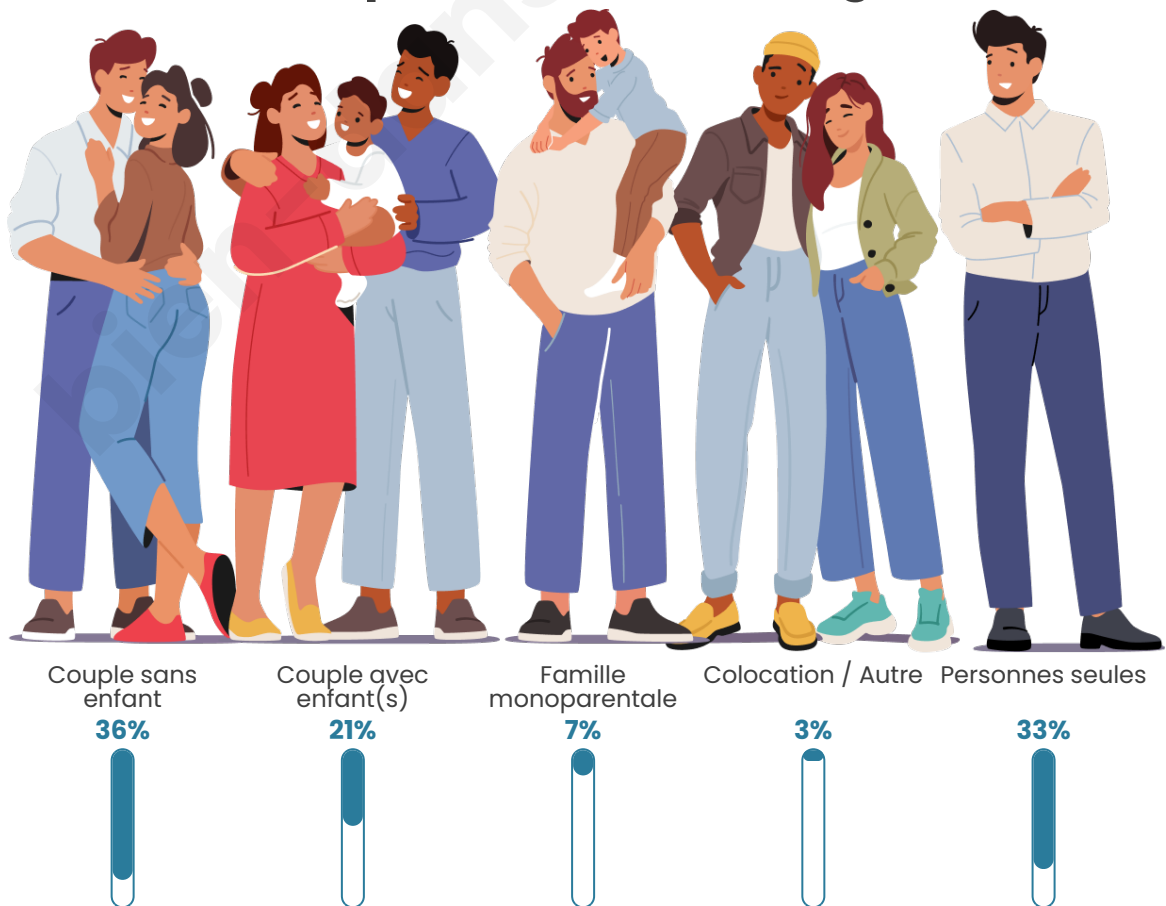

Nombre d'habitants

17 328

Age moyen

46 ans

Pop active

40.7%

Taux chômage

12%

Tranche d'âge

Activité professionnelle

Niveau de diplôme

Composition des ménages

Profils électoraux

Premier tour

	Emmanuel MACRON	25.11 %
	Marine LE PEN	23.99 %
	Jean-Luc MÉLENCHON	21.27 %
	Éric ZEMMOUR	8.29 %
	Jean LASSALLE	5.30 %
	Valérie PÉCRESSÉ	4.76 %
	Yannick JADOT	3.00 %
	Fabien ROUSSEL	2.95 %
	Anne HIDALGO	2.18 %
	Nicolas DUPONT- AIGNAN	1.93 %
	Philippe POUTOU	0.72 %
	Nathalie ARTHAUD	0.52 %