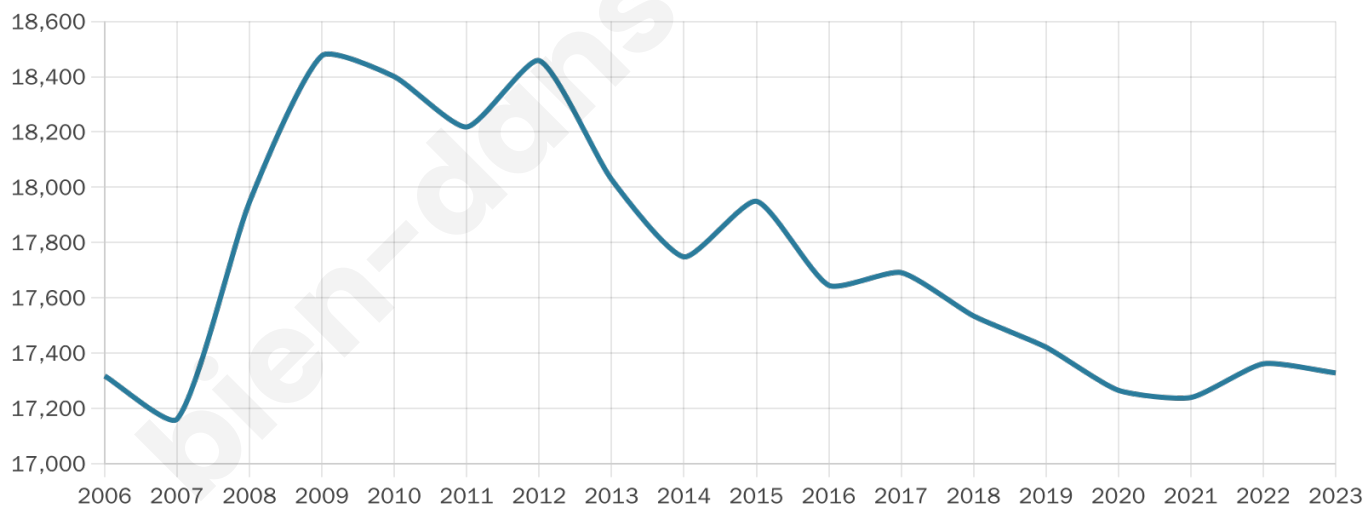

Nombre d'habitants

17 328

Age moyen

46 ans

Pop active

40.7%

Taux chômage

12%

Pop densité

385 h/km²

Revenu moyen

19 840 €/an

Evolution du nombre d'habitants

Sources : Institut national de la statistique et des études économiques (insee) selon Les dernières parutions officielles de 2024 portant sur les années 2020, 2021 et 2022.

Tranche d'âge

Activité professionnelle

Niveau de diplôme

Composition des ménages

Profils électoraux

Premier tour

	Emmanuel MACRON	25.11 %
	Marine LE PEN	23.99 %
	Jean-Luc MÉLENCHON	21.27 %
	Éric ZEMMOUR	8.29 %
	Jean LASSALLE	5.30 %
	Valérie PÉCRESSÉ	4.76 %
	Yannick JADOT	3.00 %
	Fabien ROUSSEL	2.95 %
	Anne HIDALGO	2.18 %
	Nicolas DUPONT- AIGNAN	1.93 %
	Philippe POUTOU	0.72 %
	Nathalie ARTHAUD	0.52 %