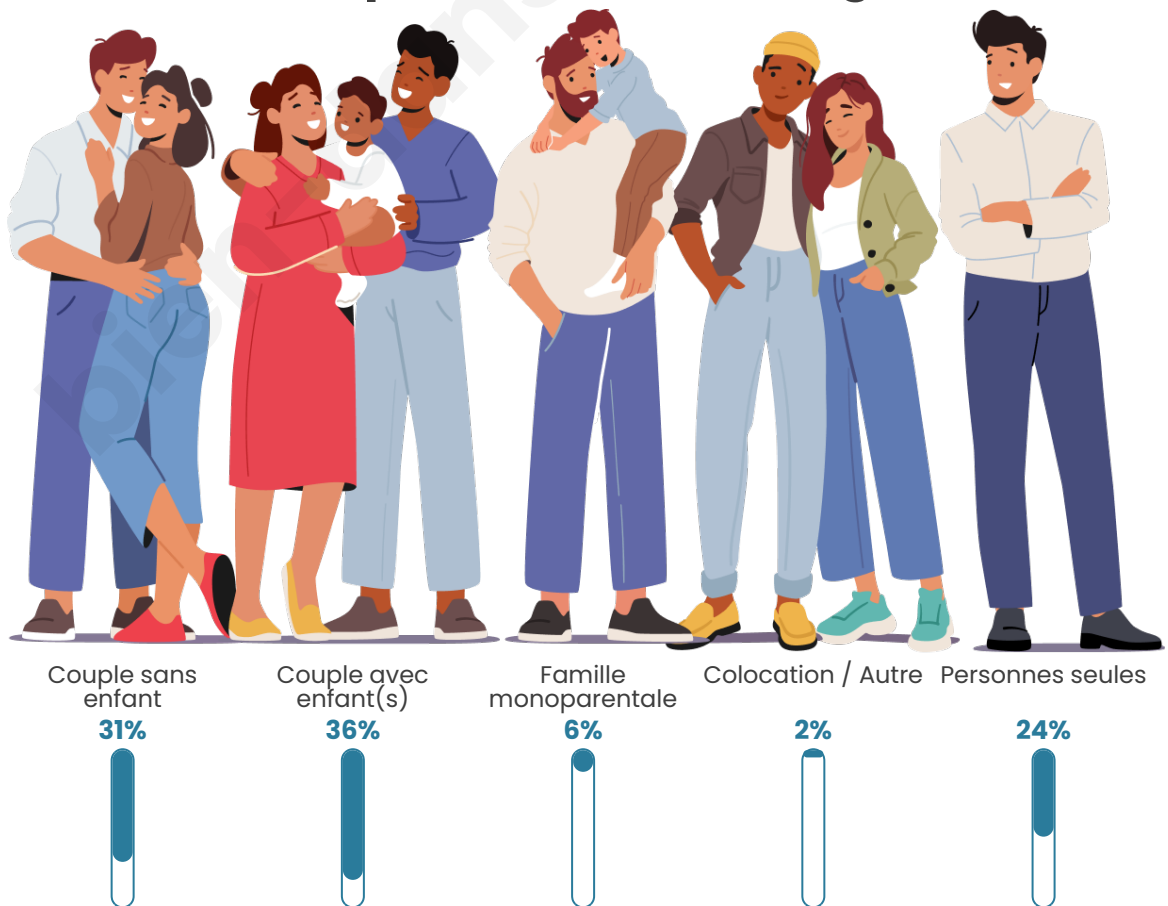

Nombre d'habitants

16 756

Age moyen

42 ans

Pop active

47.9%

Taux chômage

6.6%

Tranche d'âge

Activité professionnelle

Niveau de diplôme

Composition des ménages

Profils électoraux

Premier tour

	Emmanuel MACRON	40.00 %
	Jean-Luc MÉLENCHON	17.20 %
	Marine LE PEN	10.31 %
	Valérie PÉCRESSÉ	9.33 %
	Éric ZEMMOUR	9.08 %
	Yannick JADOT	6.96 %
	Nicolas DUPONT-AIGNAN	1.60 %
	Anne HIDALGO	1.55 %
	Jean LASSALLE	1.51 %
	Fabien ROUSSEL	1.44 %
	Philippe POUTOU	0.65 %
	Nathalie ARTHAUD	0.38 %