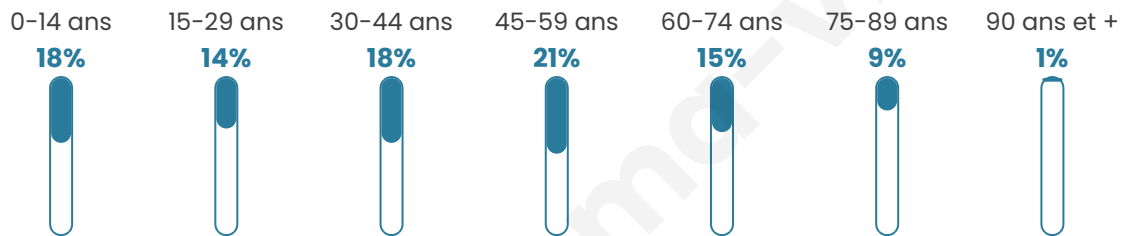

Nombre d'habitants

16 756

Age moyen

42 ans

Pop active

47.9%

Taux chômage

6.6%

Pop densité

2 793 h/km²

Revenu moyen

31 270 €/an

Evolution du nombre d'habitants

Sources : Institut national de la statistique et des études économiques (insee) selon Les dernières parutions officielles de 2024 portant sur les années 2020, 2021 et 2022.

Tranche d'âge

Activité professionnelle

Niveau de diplôme

Composition des ménages

Profils électoraux

Premier tour

	Emmanuel MACRON	40.00 %
	Jean-Luc MÉLENCHON	17.20 %
	Marine LE PEN	10.31 %
	Valérie PÉCRESSÉ	9.33 %
	Éric ZEMMOUR	9.08 %
	Yannick JADOT	6.96 %
	Nicolas DUPONT-AIGNAN	1.60 %
	Anne HIDALGO	1.55 %
	Jean LASSALLE	1.51 %
	Fabien ROUSSEL	1.44 %
	Philippe POUTOU	0.65 %
	Nathalie ARTHAUD	0.38 %