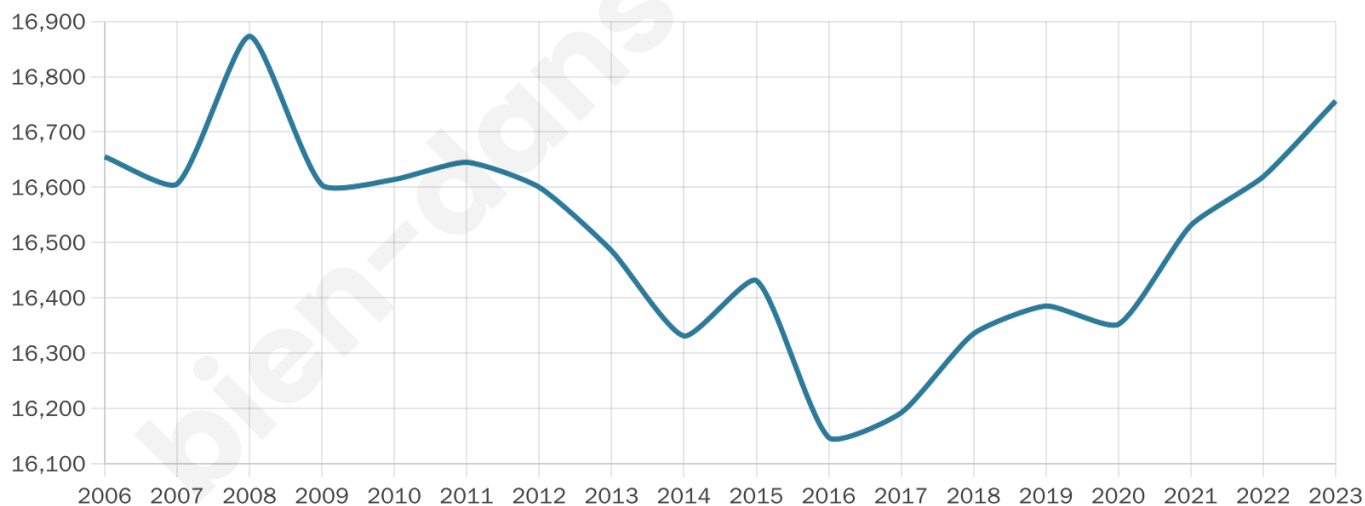

Nombre d'habitants

16 756

Age moyen

42 ans

Pop active

47.9%

Taux chômage

6.6%

Pop densité

2 793 h/km²

Revenu moyen

31 270 €/an

Evolution du nombre d'habitants

Sources : Institut national de la statistique et des études économiques (insee) selon Les dernières parutions officielles de 2024 portant sur les années 2020, 2021 et 2022.

Tranche d'âge

Activité professionnelle

Niveau de diplôme

Composition des ménages

Profils électoraux

Premier tour

	Emmanuel MACRON	40.00 %
	Jean-Luc MÉLENCHON	17.20 %
	Marine LE PEN	10.31 %
	Valérie PÉCRESSÉ	9.33 %
	Éric ZEMMOUR	9.08 %
	Yannick JADOT	6.96 %
	Nicolas DUPONT-AIGNAN	1.60 %
	Anne HIDALGO	1.55 %
	Jean LASSALLE	1.51 %
	Fabien ROUSSEL	1.44 %
	Philippe POUTOU	0.65 %
	Nathalie ARTHAUD	0.38 %