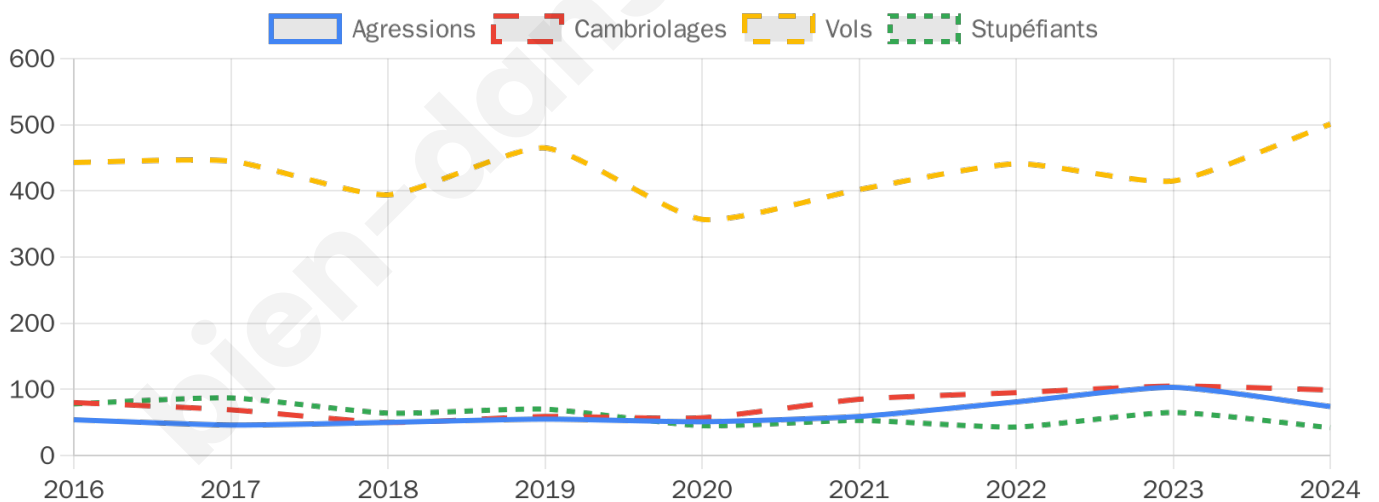

12 089 inscrits

Participation : 80.23%

Votes blancs : 1.13%

Votes nuls : 0.32%

Second tour

	Emmanuel MACRON	76,96 %
	Marine LE PEN	23,04 %

12 091 inscrits

Participation : 76.91%

Votes blancs : 5.15%

Votes nuls : 1.09%

Sécurité

Agressions physiques / sexuelles

74

Cambriolages

99

Vols / dégradations

501

Stupéfiants

42

Evolution du nombre d'infractions

Pour comparer

(en proportion du nombre d'habitants)

Sources : Bases statistiques communale, départementale et régionale de la délinquance enregistrée par la police et la gendarmerie nationales selon les dernières parutions officielles de 2025 portant sur l'année 2024 ([data.gouv](https://data.gouv.fr)).