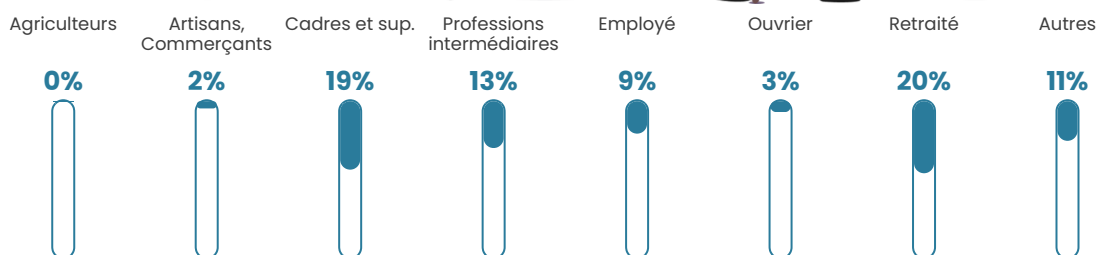

Pop densité

2 793 h/km²

Revenu moyen

31 270 €/an

Evolution du nombre d'habitants

Sources : Institut national de la statistique et des études économiques (insee) selon Les dernières parutions officielles de 2024 portant sur les années 2020, 2021 et 2022.

Tranche d'âge

Activité professionnelle

Niveau de diplôme

Composition des ménages

Profils électoraux

Premier tour

	Emmanuel MACRON	40.00 %
	Jean-Luc MÉLENCHON	17.20 %
	Marine LE PEN	10.31 %
	Valérie PÉCRESSÉ	9.33 %
	Éric ZEMMOUR	9.08 %
	Yannick JADOT	6.96 %
	Nicolas DUPONT-AIGNAN	1.60 %
	Anne HIDALGO	1.55 %
	Jean LASSALLE	1.51 %
	Fabien ROUSSEL	1.44 %
	Philippe POUTOU	0.65 %
	Nathalie ARTHAUD	0.38 %