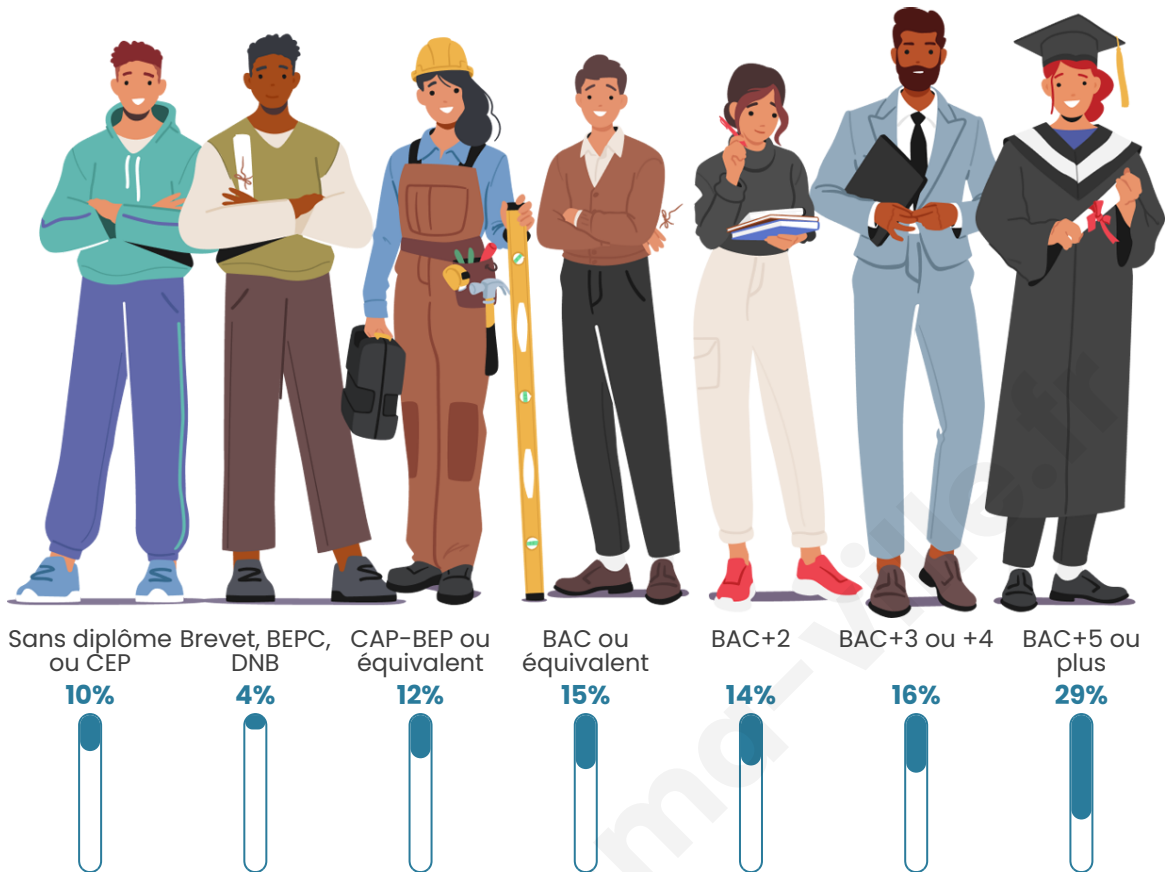

Nombre d'habitants

16 756

Age moyen

42 ans

Pop active

47.9%

Taux chômage

6.6%

Pop densité

2 793 h/km²

Revenu moyen

31 270 €/an

Evolution du nombre d'habitants

Sources : Institut national de la statistique et des études économiques (insee) selon Les dernières parutions officielles de 2024 portant sur les années 2020, 2021 et 2022.

Tranche d'âge

Activité professionnelle

Niveau de diplôme

Composition des ménages

Profils électoraux

Premier tour

	Emmanuel MACRON	40.00 %
	Jean-Luc MÉLENCHON	17.20 %
	Marine LE PEN	10.31 %
	Valérie PÉCRESSÉ	9.33 %
	Éric ZEMMOUR	9.08 %
	Yannick JADOT	6.96 %
	Nicolas DUPONT-AIGNAN	1.60 %
	Anne HIDALGO	1.55 %
	Jean LASSALLE	1.51 %
	Fabien ROUSSEL	1.44 %
	Philippe POUTOU	0.65 %
	Nathalie ARTHAUD	0.38 %